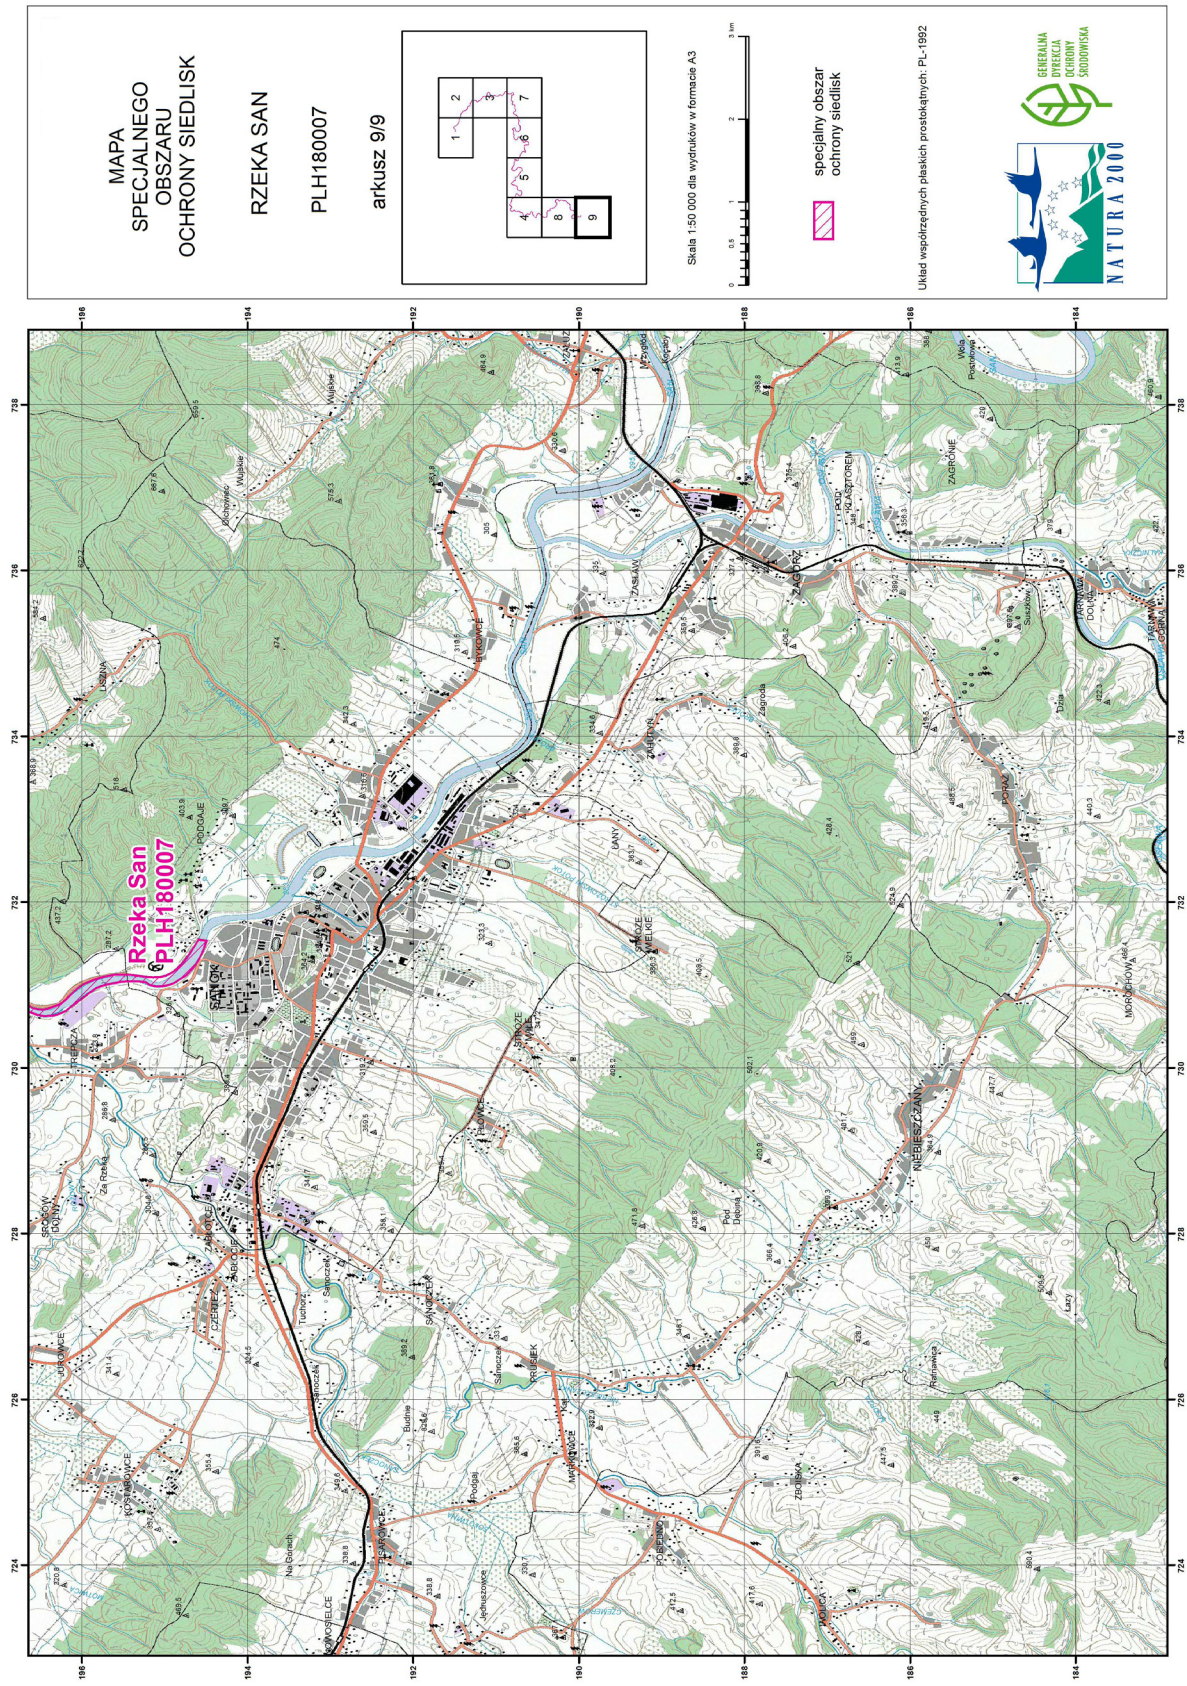

Załącznik nr 3

GATUNKI ZWIERZĄT INNYCH NIŻ PTAKI, BĘDĄCE PRZEDMIOTEM OCHRONY
NA SPECJALNYM OBSZARZE OCHRONY SIEDLISK RZEKA SAN (PLH180007)

Lp.	Nazwa polska	Nazwa naukowa	Populacja objęta ochroną
1	boleń	<i>Aspius aspius</i>	osiadła
2	brzanka	<i>Barbus meridionalis</i>	osiadła
3	głowacz białopłetwy	<i>Cottus gobio</i>	osiadła
4	kiełb białopłetwy	<i>Gobio albipinnatus</i>	osiadła
5	kiełb Kesslera	<i>Gobio kessleri</i>	osiadła
6	minóg strumieniowy	<i>Lampetra planeri</i>	osiadła
7	skójka gruboskorupowa	<i>Unio crassus</i>	osiadła