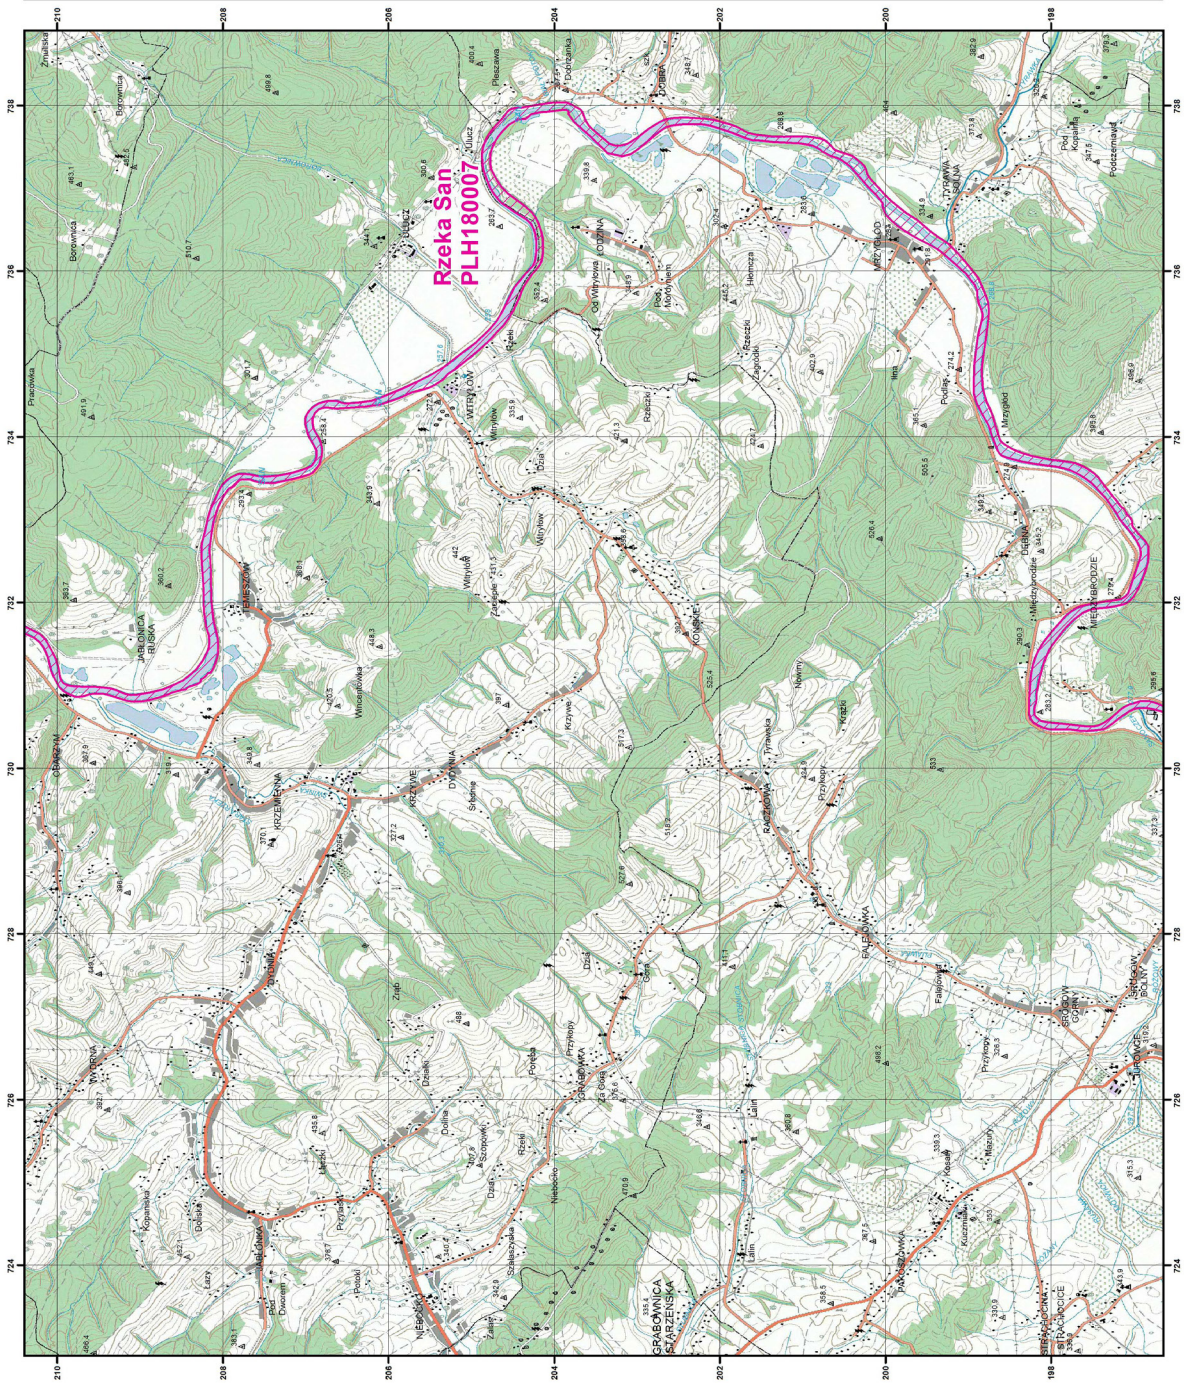

MAPA
SPECJALNEGO
OBSZARU
OCHRONY SIEDLISK

RZĘKA SAN
PLH180007
arkusz 8/9

Skala 1:50 000 dla wydruków w formacie A3

specjalny obszar
ochrony siedlisk

Urząd współzrzeszonych placówek prostokątnych, PL-1992