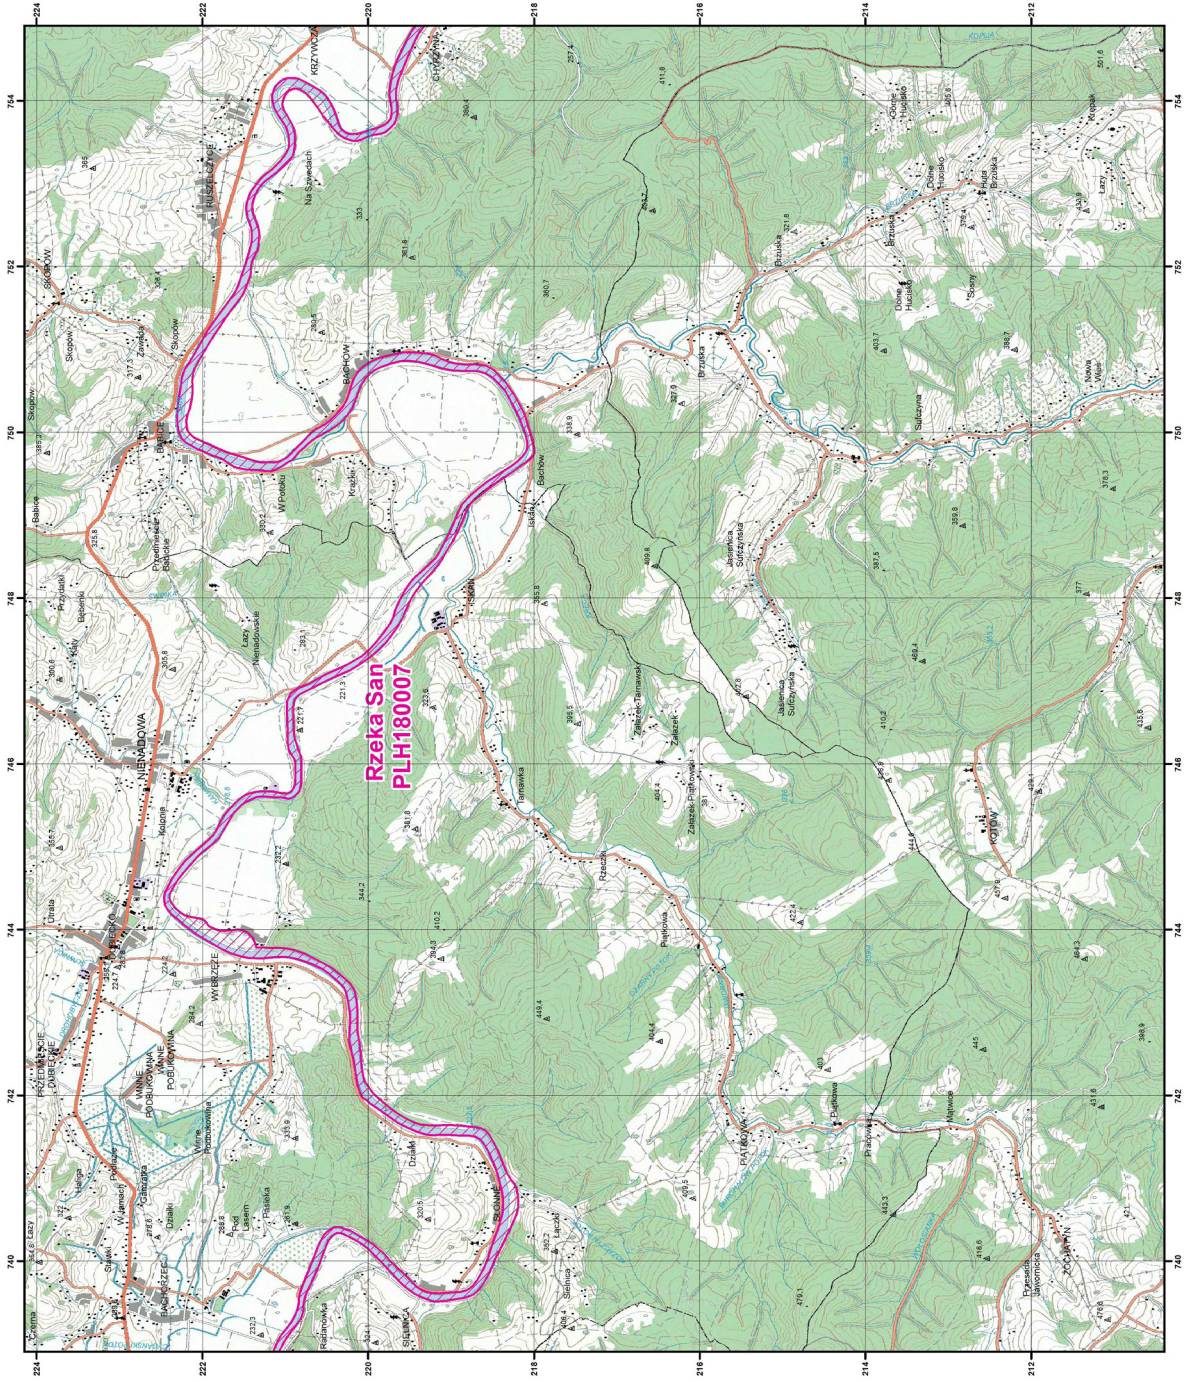

**MAPA
SPECJALNEGO
OBSZARU
OCHRONY SIEDLISK**

**RZĘKA SAN
PLH180007**

arkusz 5/9

Skala 1:50 000 dla wydruków w formacie A3

specjalny obszar
ochrony siedlisk

Układ współrzędnych płaskich prostokątnych PL-1992