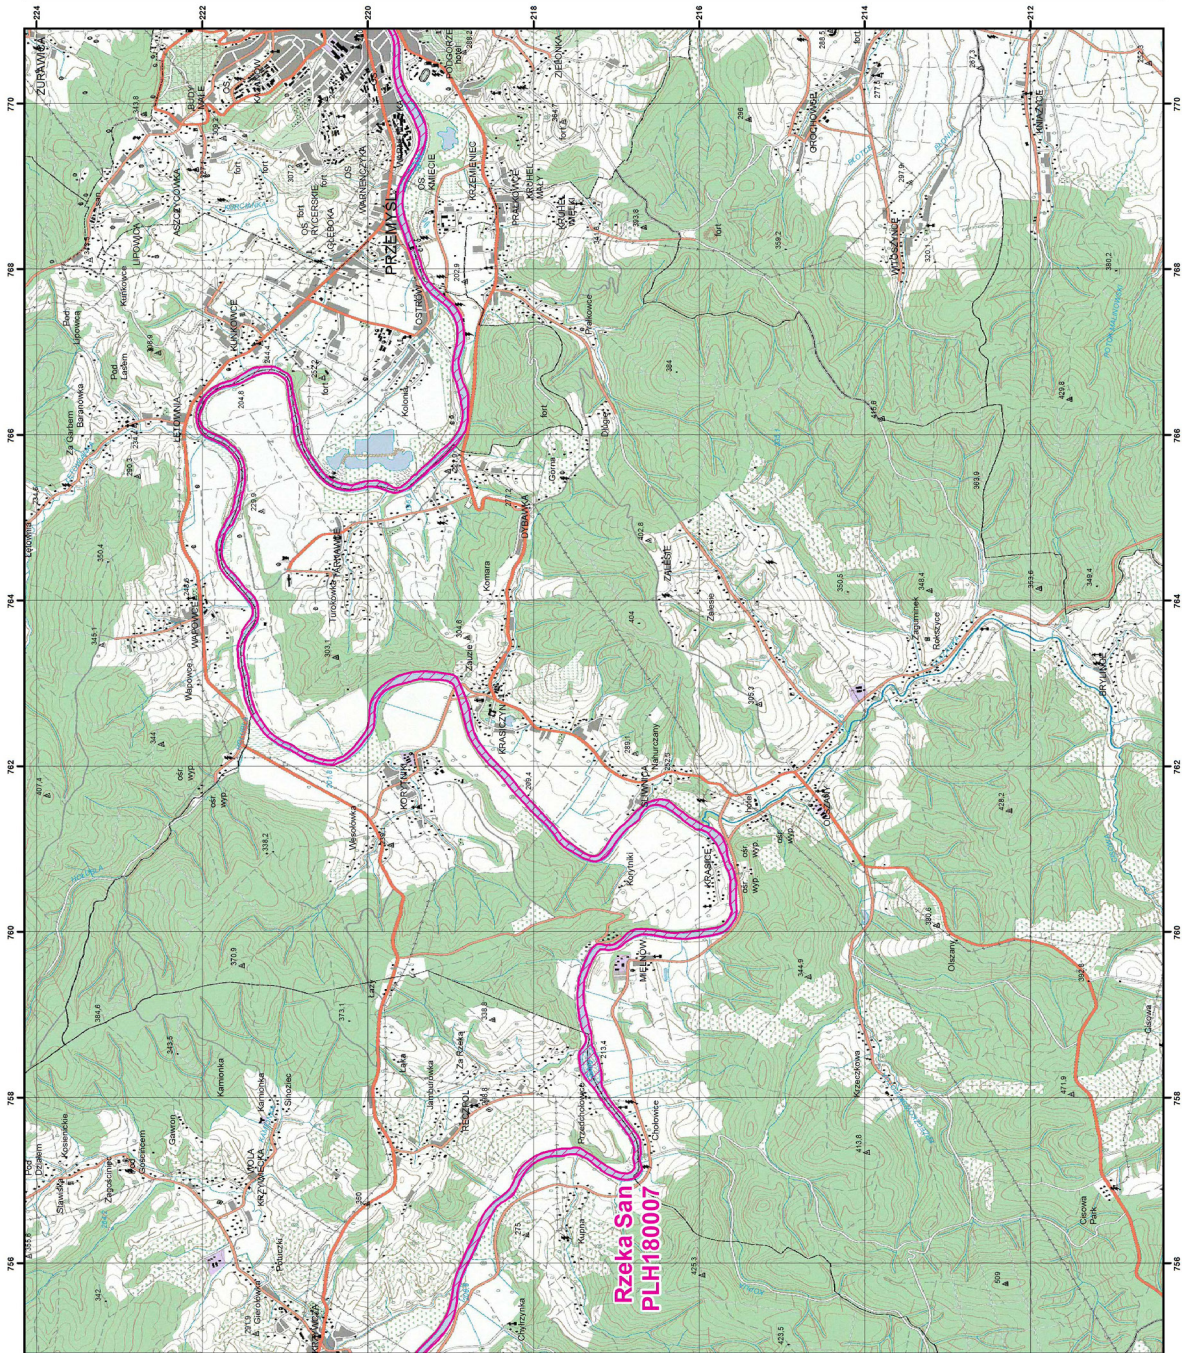

**MAPA
SPECJALNEGO
OBSZARU
OCHRONY SIEDLISK
RZĘKA SAN
PLH180007
arkusz 6/9**

Skala 1:50 000 dla wydruków w formacie A3

specjalny obszar
ochrony siedlisk

Układ współrzędnych płaskich prostokątnych: PL-1992