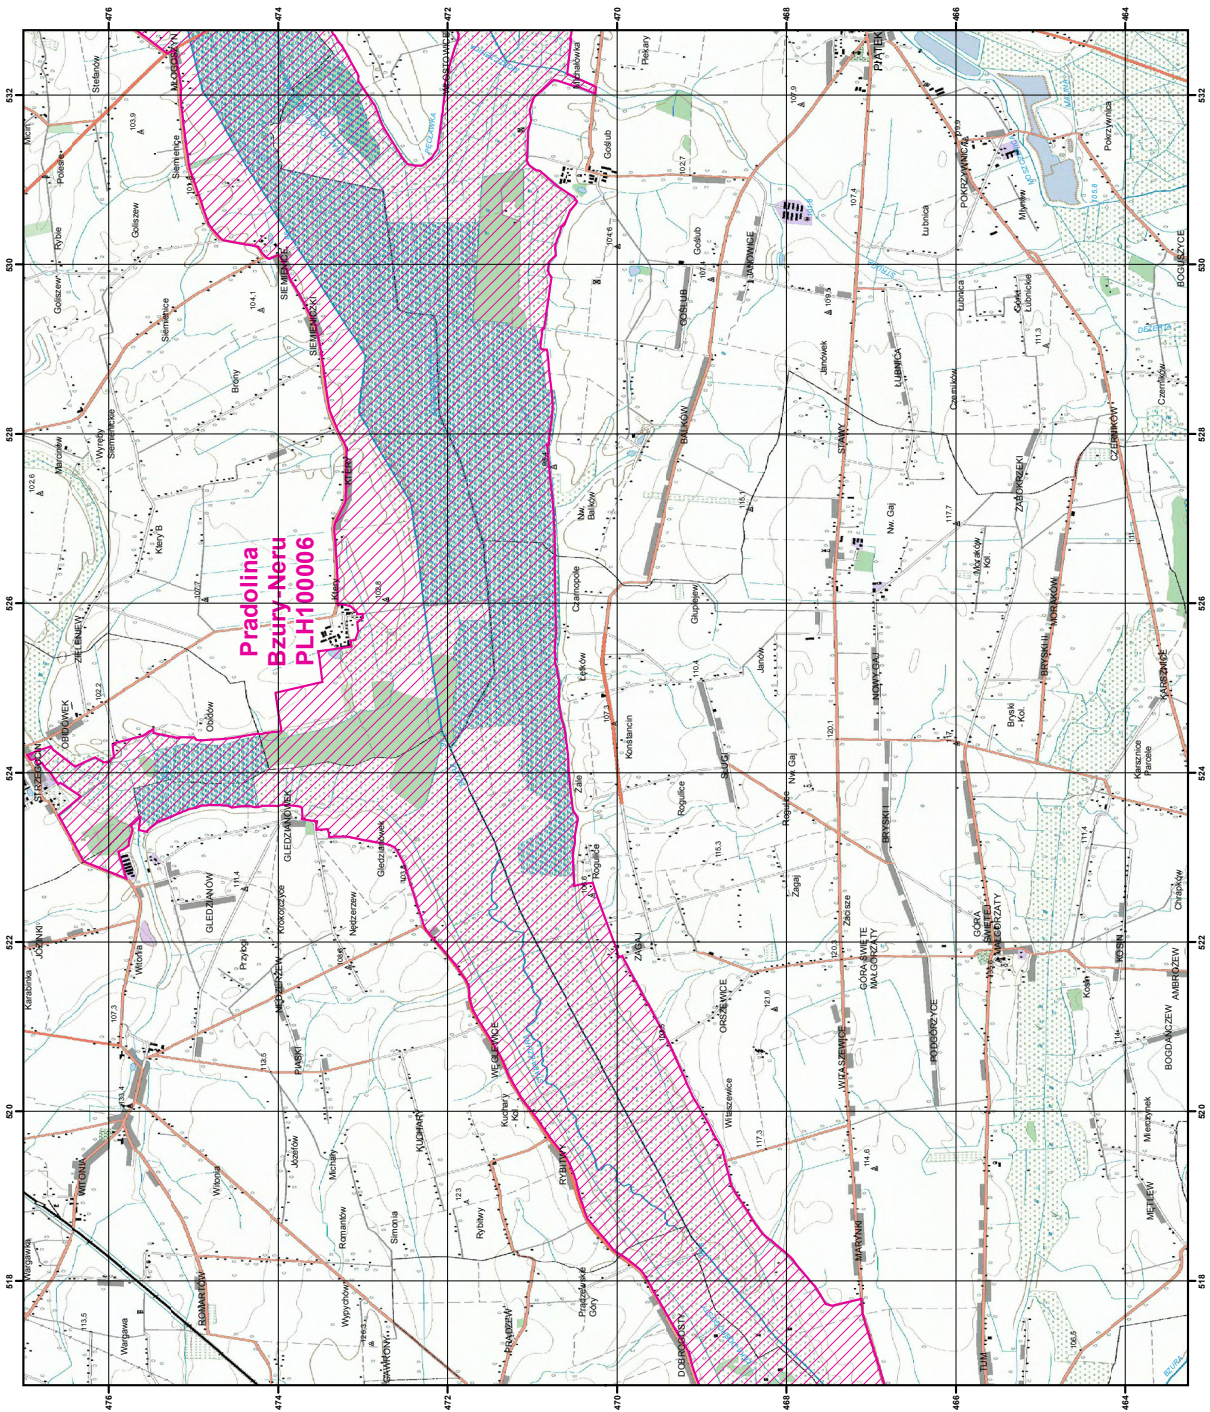

MAPA
SPECJALNEGO
OBSZARU
OCHRONY SIEDLISK

PRADOLINA
BZURY-NERU
PLH100006
arkusz 4/6

specjalny obszar
ochrony siedlisk

Układ współrzędnych płaskich prostokątnych: PL-1992