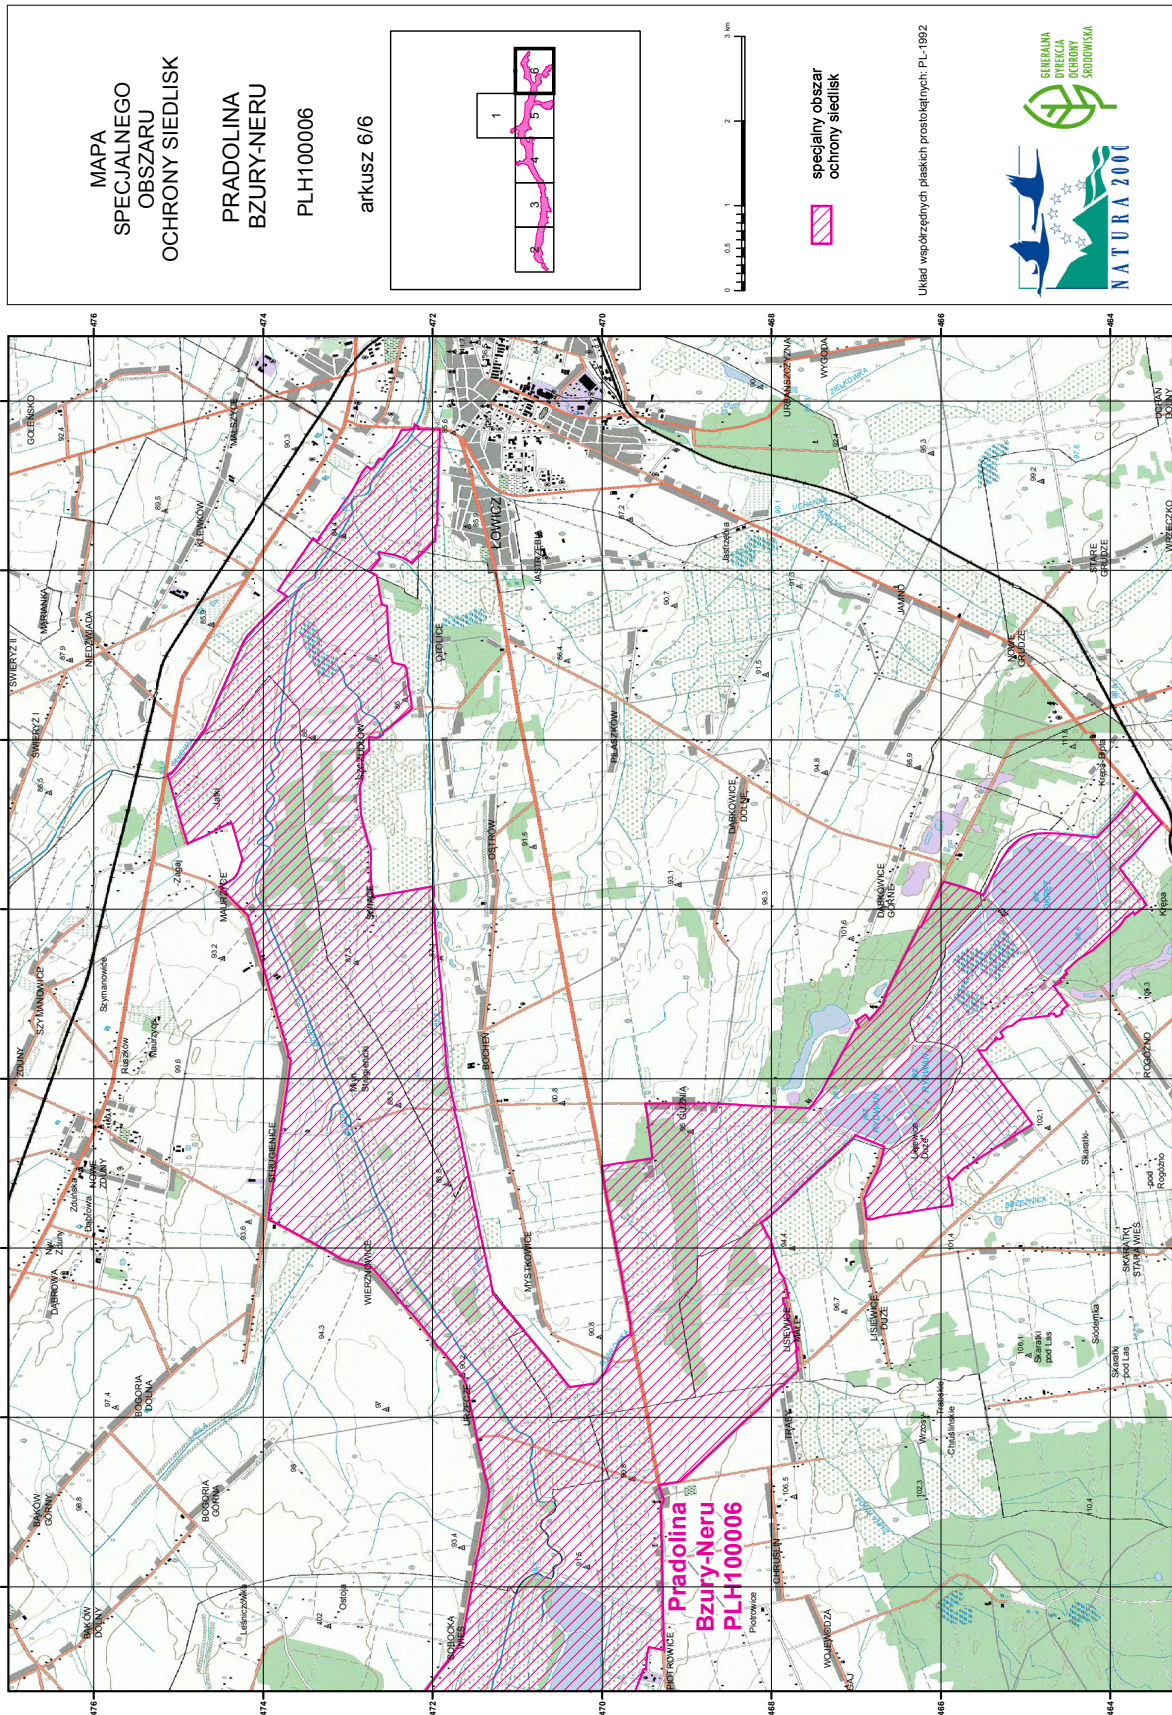

Załącznik nr 3

SIEDLISKA PRZYRODNICZE BĘDĄCE PRZEDMIOTEM OCHRONY
NA SPECJALNYM OBSZARZE OCHRONY SIEDLISK PRADOLINA BZURY-NERU (PLH100006)

Lp.	Kod¹⁾	Nazwa
1	3150	Starorzeczca i naturalne eutroficzne zbiorniki wodne ze zbiorowiskami z <i>Nympheion</i>, <i>Potamion</i>
2	6410	Zmiennowilgotne łąki trzęślicowe (<i>Molinion</i>)
3	6430	Ziołorośla górskie (<i>Adenostylion alliariae</i>) i ziołorośla nadrzeczne (<i>Convolvuletalia sepium</i>)
4	6510	Niżowe i górskie świeże łąki użytkowane ekstensywnie (<i>Arrhenatherion elatioris</i>)
5	7140	Torfowiska przejściowe i trzęsawiska (przeważnie z roślinnością z <i>Scheuchzerio-Caricetea</i>)
6	7230	Górskie i nizinne torfowiska zasadowe o charakterze młak, turzycowisk i mechowisk
7	9170	Grąd środkowoeuropejski i subkontynentalny (<i>Galio-Carpinetum</i>, <i>Tilio-Carpinetum</i>)
8	91E0	Łęgi wierzbowe, topolowe, olszowe i jesionowe (<i>Salicetum albo-fragilis</i>, <i>Populetum albae</i>, <i>Alnenion glutinoso-incanae</i>) i olsy źródliskowe
9	91F0	Łęgowe lasy dębowo-wiązowo-jesionowe (<i>Ficario-Ulmetum</i>)

¹⁾ Kody siedlisk są zgodne z rozporządzeniem Ministra Środowiska z dnia 13 kwietnia 2010 r. w sprawie siedlisk przyrodniczych oraz gatunków będących przedmiotem zainteresowania Wspólnoty, a także kryteriów wyboru obszarów kwalifikujących się do uznania lub wyznaczenia jako obszary Natura 2000 (Dz. U. z 2014 r. poz. 1713).