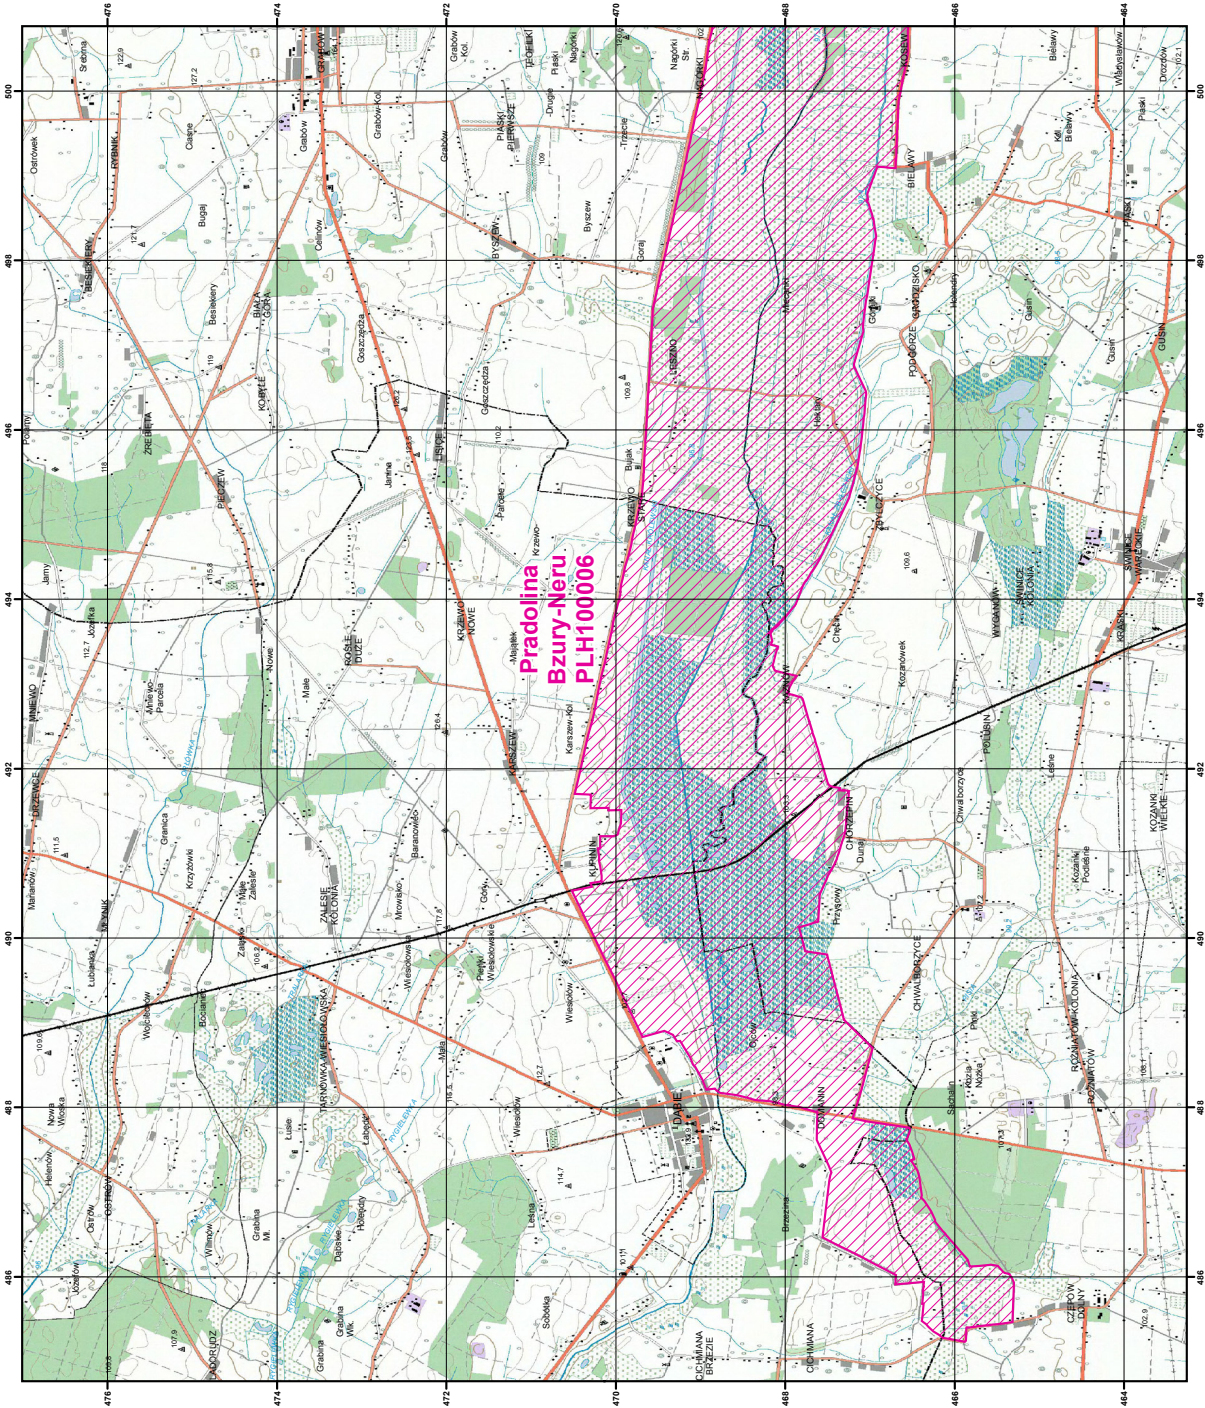

MAPA
SPECJALNEGO
OBSZARU
OCHRONY SIEDLISK
PRADOLINA
BZURY-NERU
PLH100006
arkusz 2/6

0 0.5 1 2 3 km

specjalny obszar
ochrony siedlisk

Układ współrzędnych płaskich prostokątnych: PL-1992