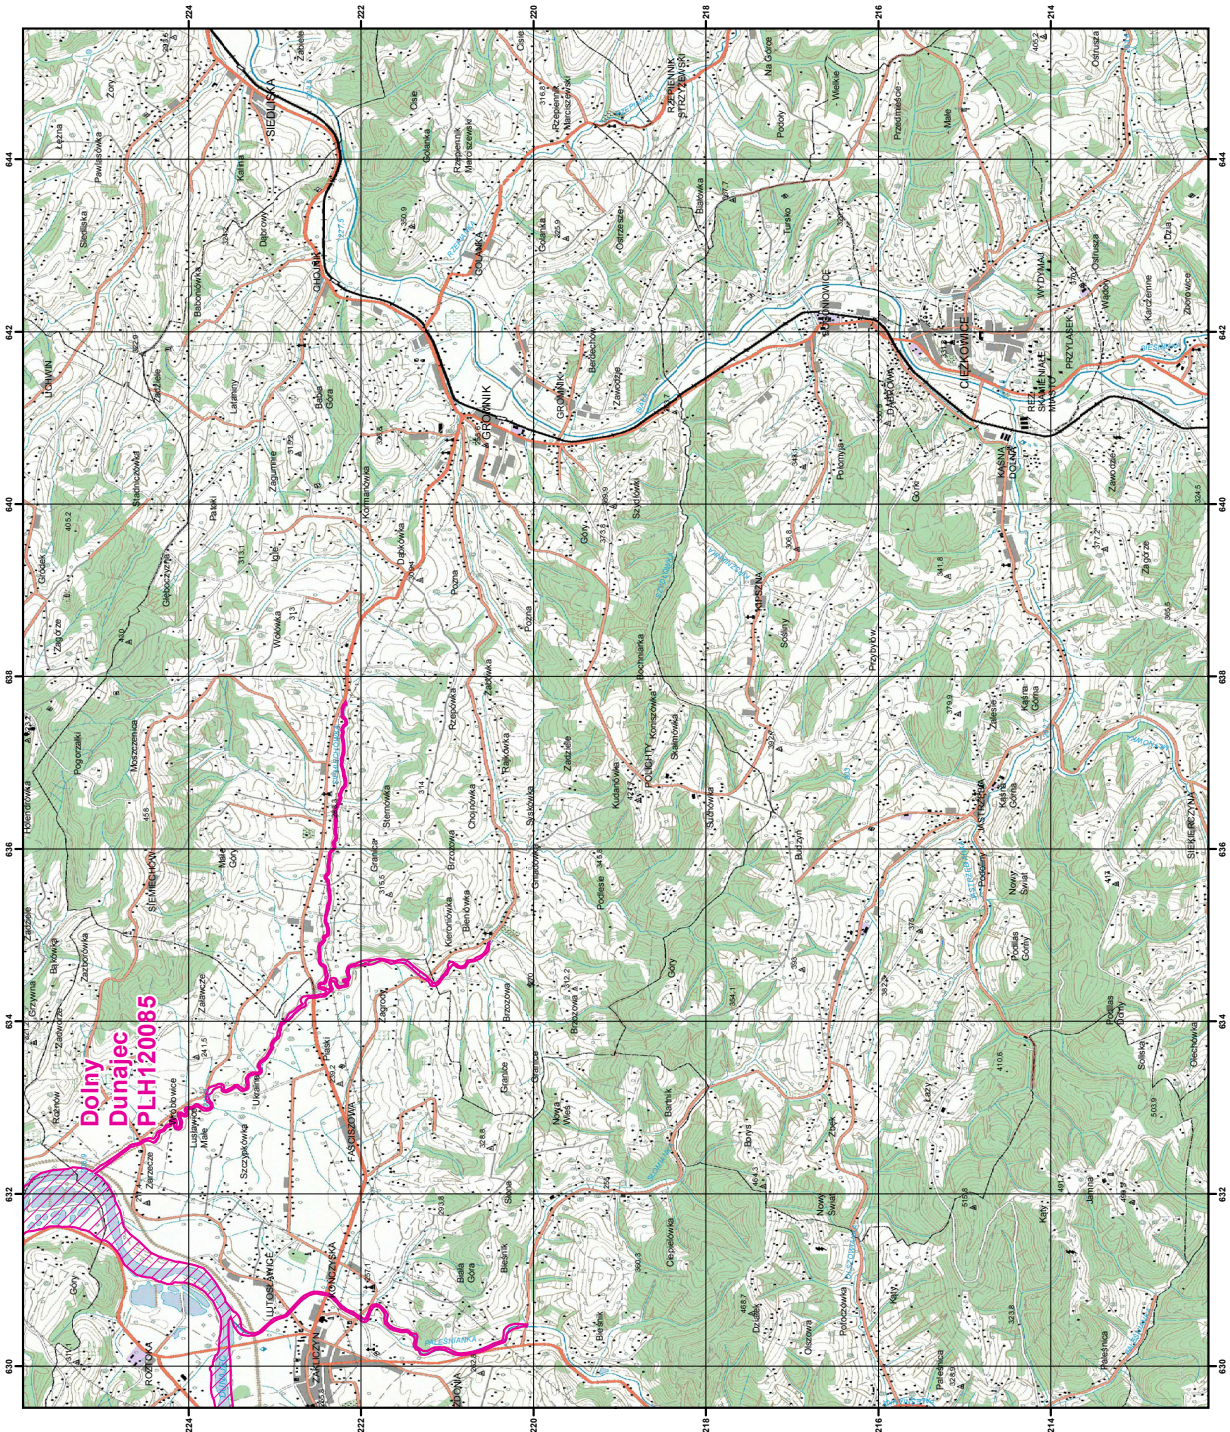

**MAPA
SPECJALNEGO
OBSZARU
OCHRONY SIEDLSK
DOLNY DUNAJEJ
PLH120085
arkusz 5/6**

0 0.5 1 2 3 km

specjalny obszar
ochrony siedlsk

Układ współrzędnych płaskich prostokątnych, PL - 1992