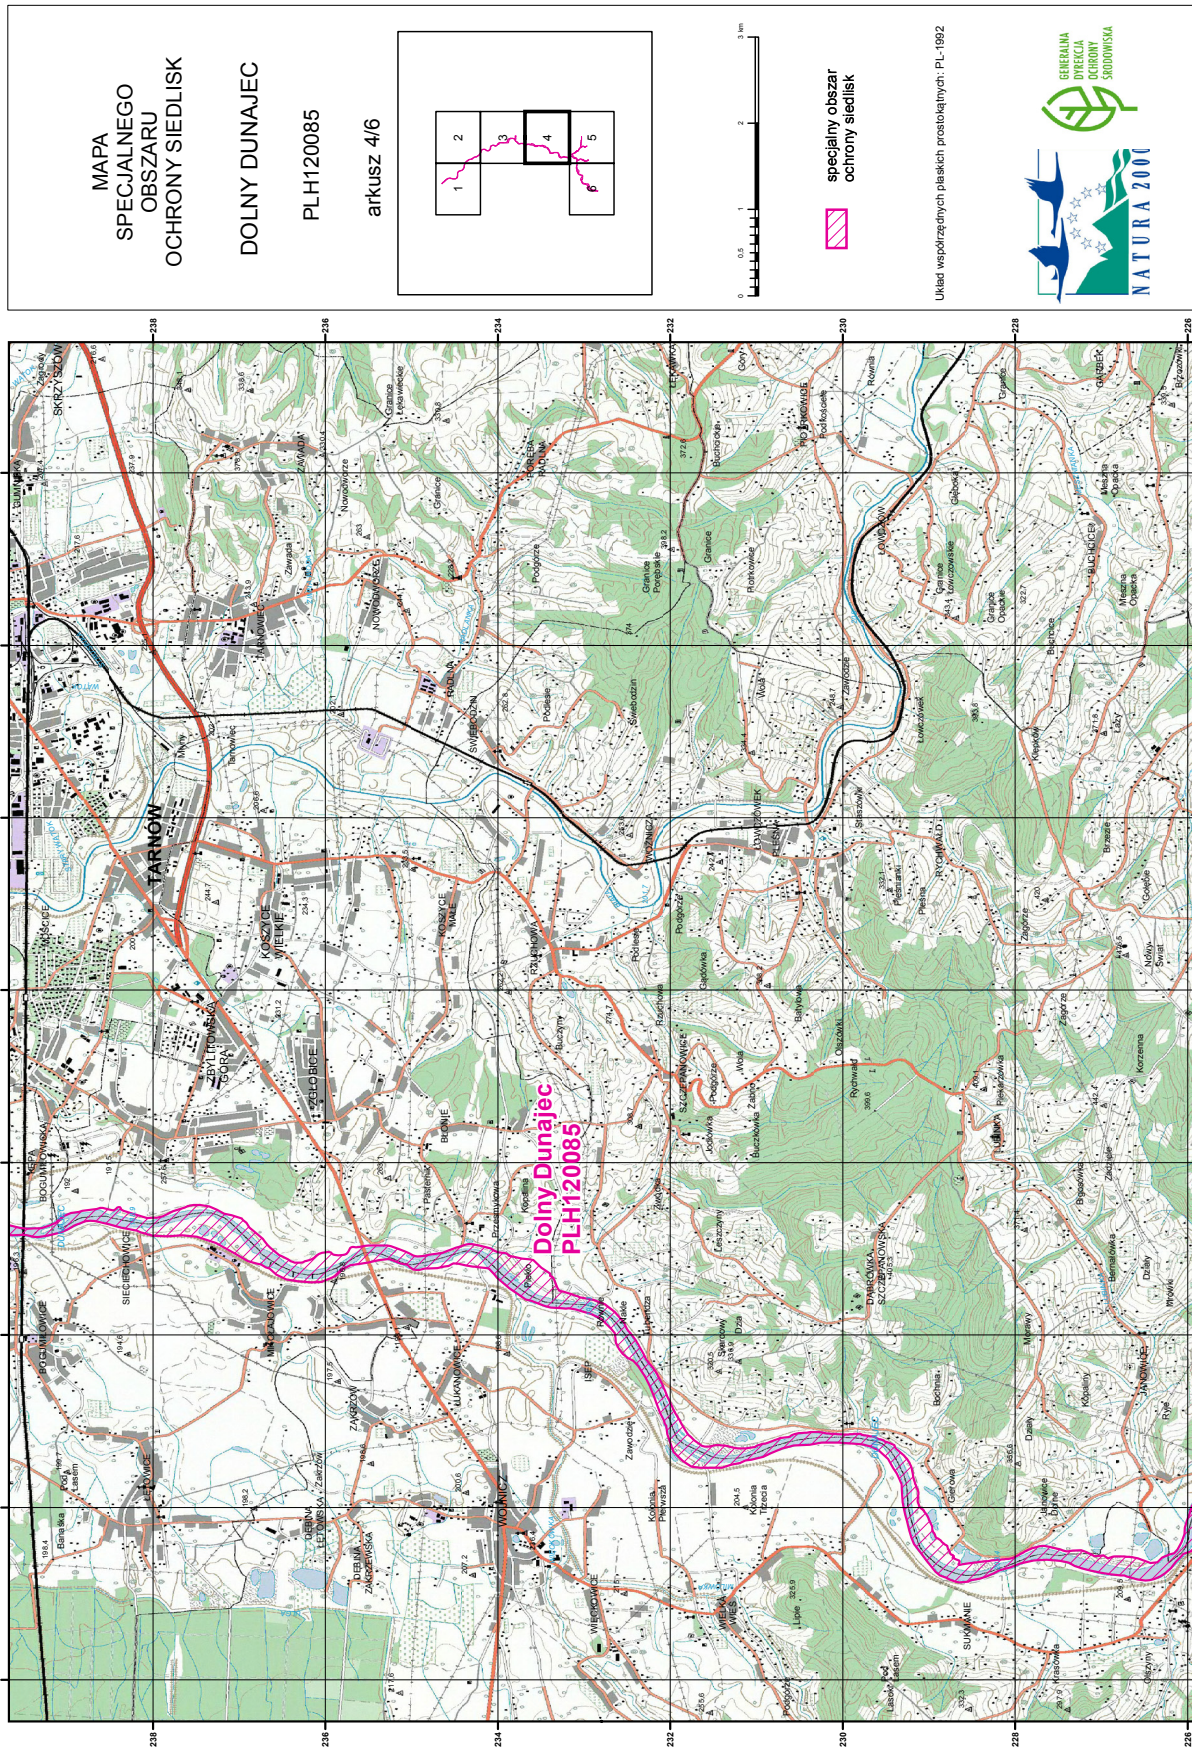

NATURA 2000

MAPA
SPECJALNEGO
OBSZARU
OCHRONY SIEDLISK
DOLNY DUNAJEC
PLH120085
arkusz 3/6

0 0,5 1 2 3 km

specjalny obszar
ochrony siedlisk

Układ współrzędnych płaskich prostokątnych: PL-1992

**MAPA
SPECJALNEGO
OBSZARU
OCHRONY SIEDLSK
DOLNY DUNAJEJ
PLH120085
arkusz 5/6**