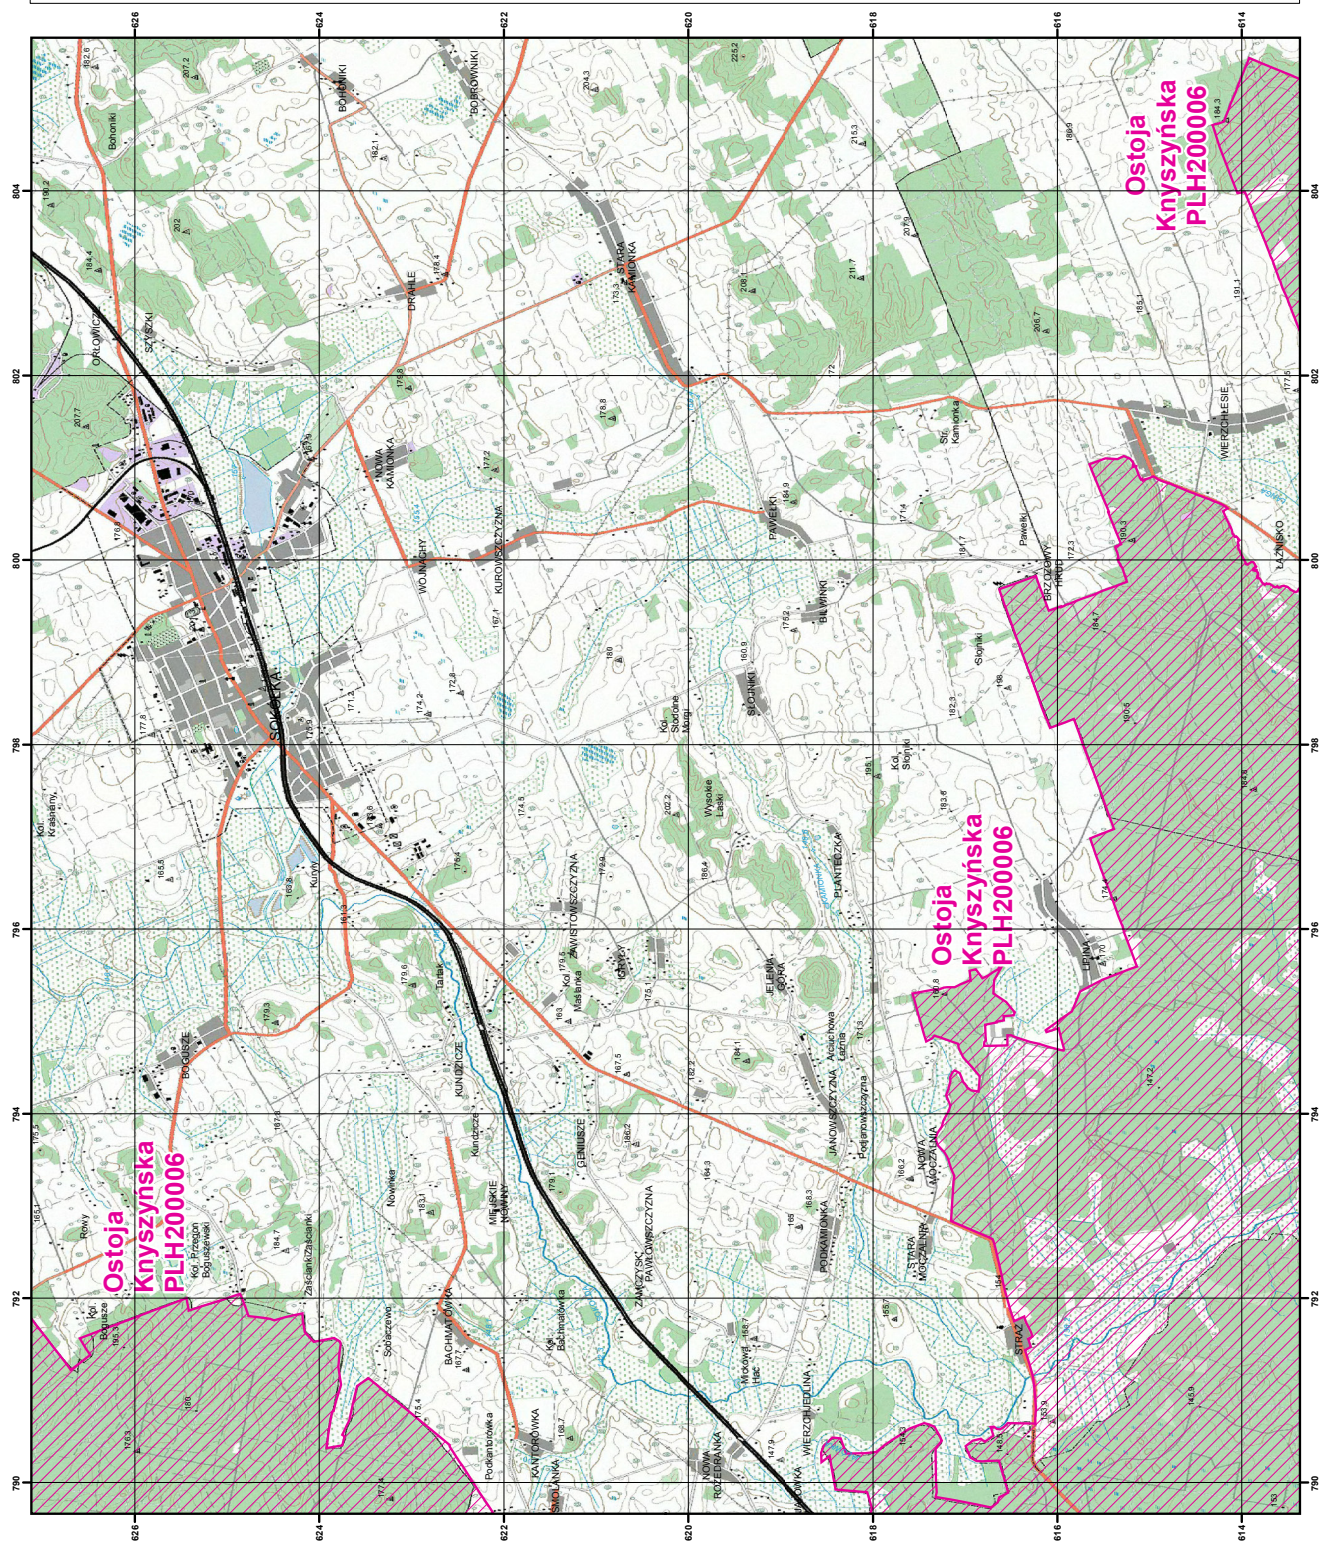

MAPA
SPECJALNEGO
OBSZARU
OCHRONY SIEDLISK

OSTOJA KNYNYSZYŃSKA
PLH200006
arkusz 6/17

0 0,5 1 2 3 km

specjalny obszar
ochrony siedlisk

Układ współrzędnych płaskich prostokątnych: PL-1992