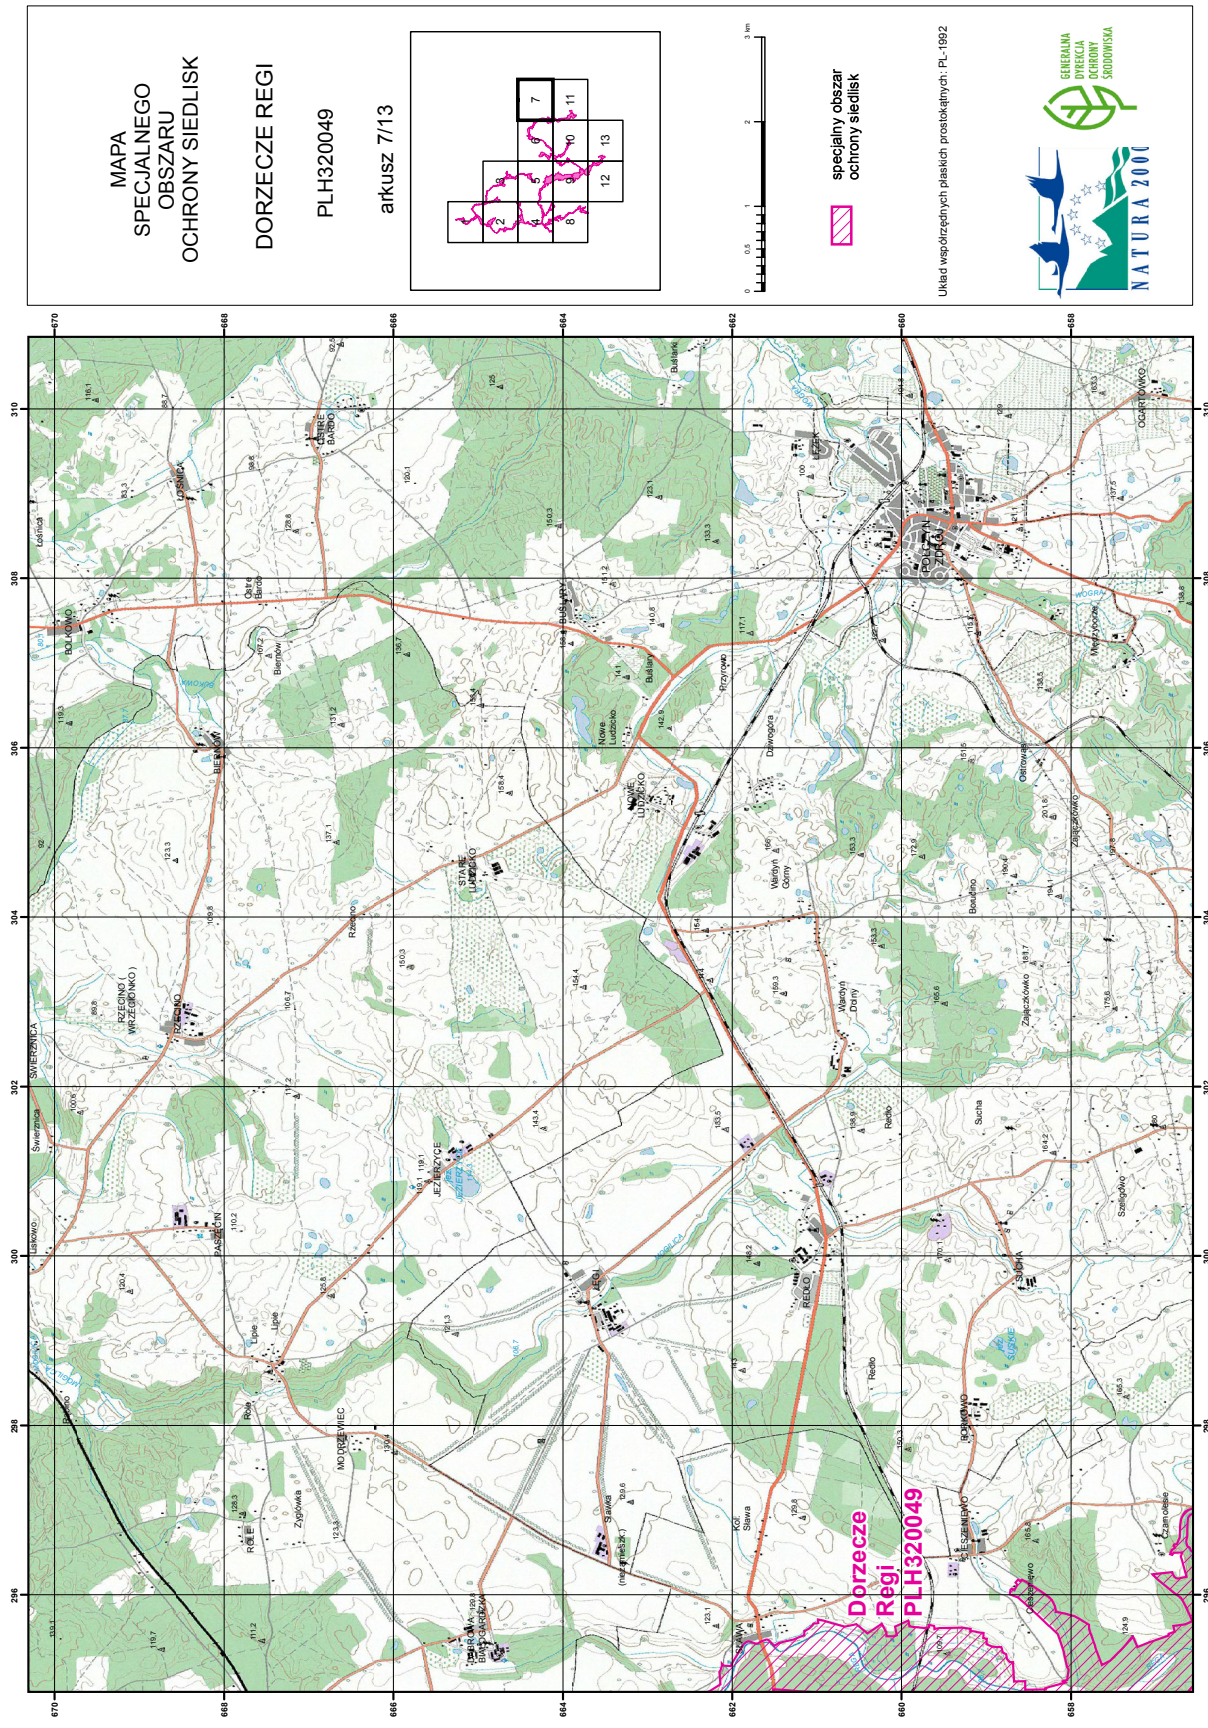

MAPA SPECJALNEGO OBSZARU OCHRONY SIEDLISK DORZECZE REGI (PLH320049)

MAPA
SPECJALNEGO
OBSZARU
OCHRONY SIEDLISK

DORZECZE REGI

PLH320049

arkusz 1/13

specjalny obszar
ochrony siedlisk

Układ współrzędnych płaskich prostokątnych: PL-1992