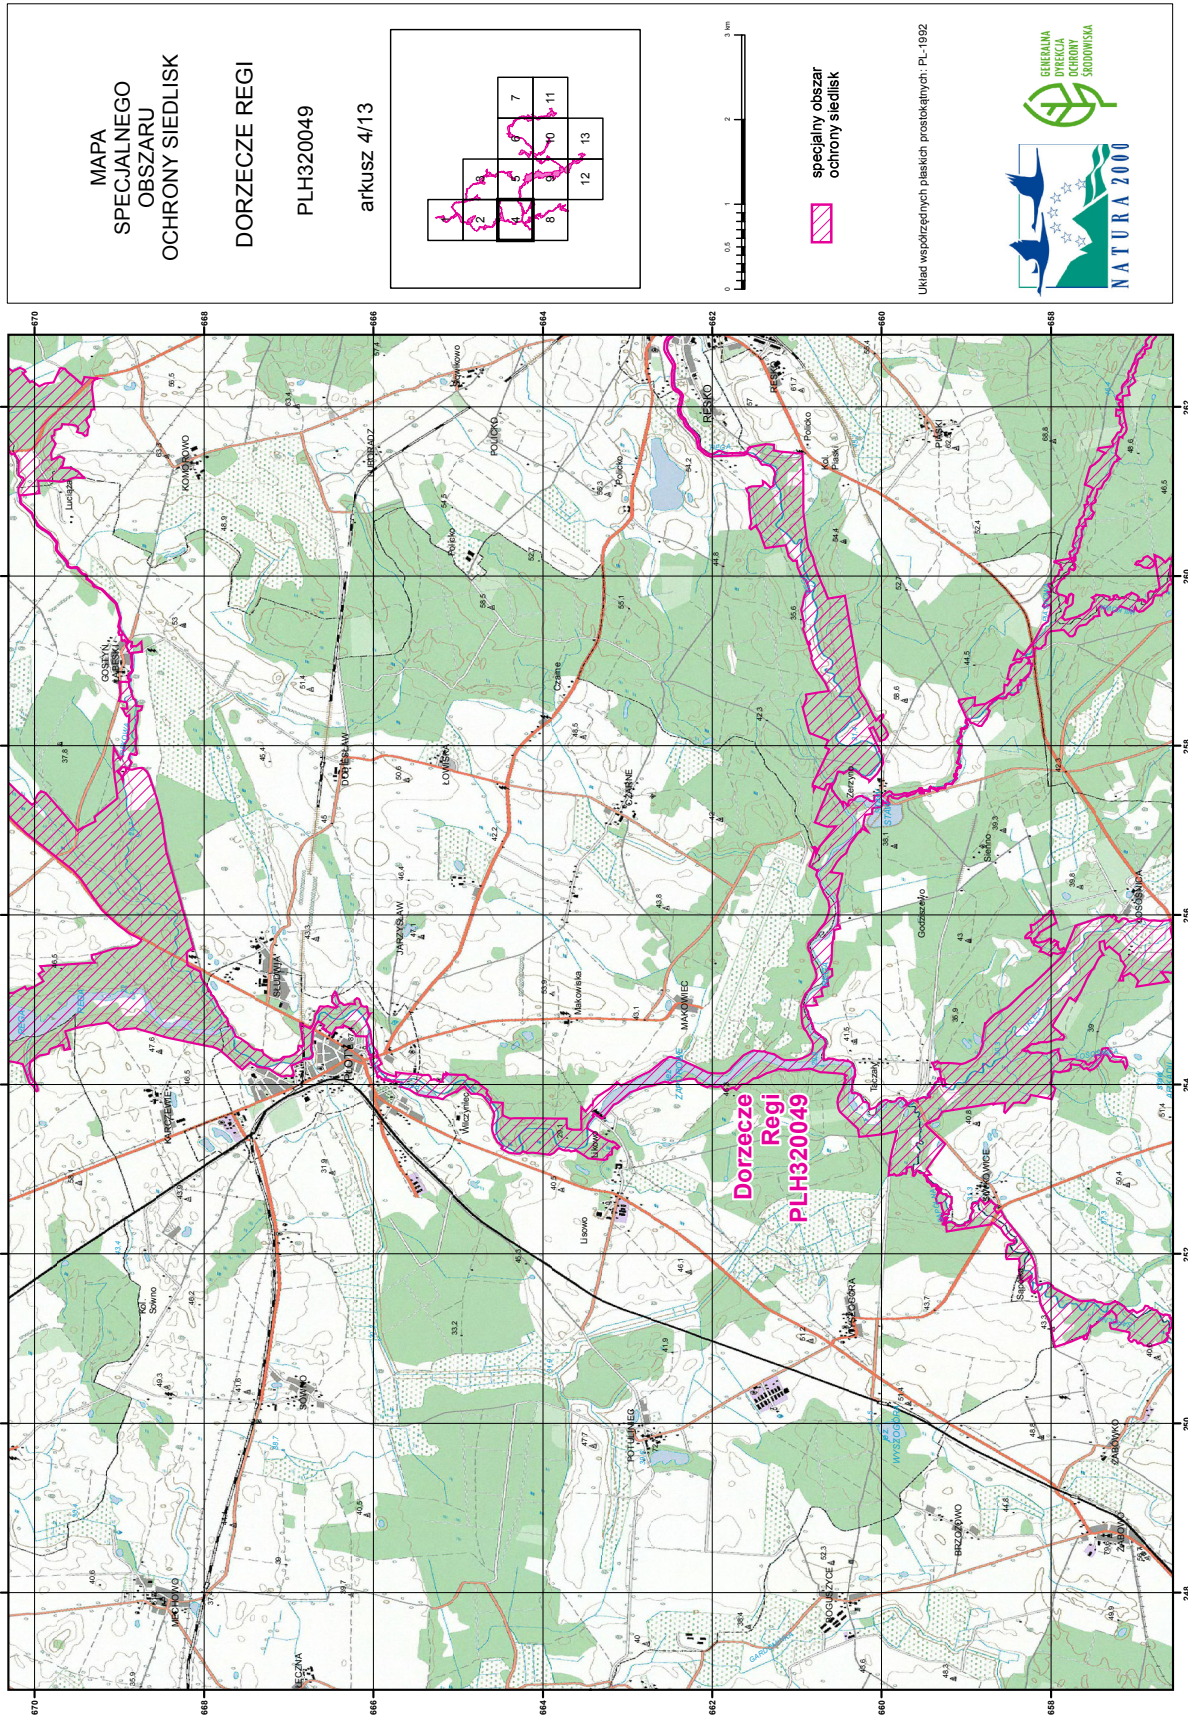

MAPA SPECJALNEGO OBSZARU OCHRONY SIEDLISK DORZECZE REGI (PLH320049)

MAPA
SPECJALNEGO
OBSZARU
OCHRONY SIEDLISK

DORZECZE REGI

PLH320049

arkusz 1/13

specjalny obszar
ochrony siedlisk

Układ współrzędnych płaskich prostokątnych: PL-1992