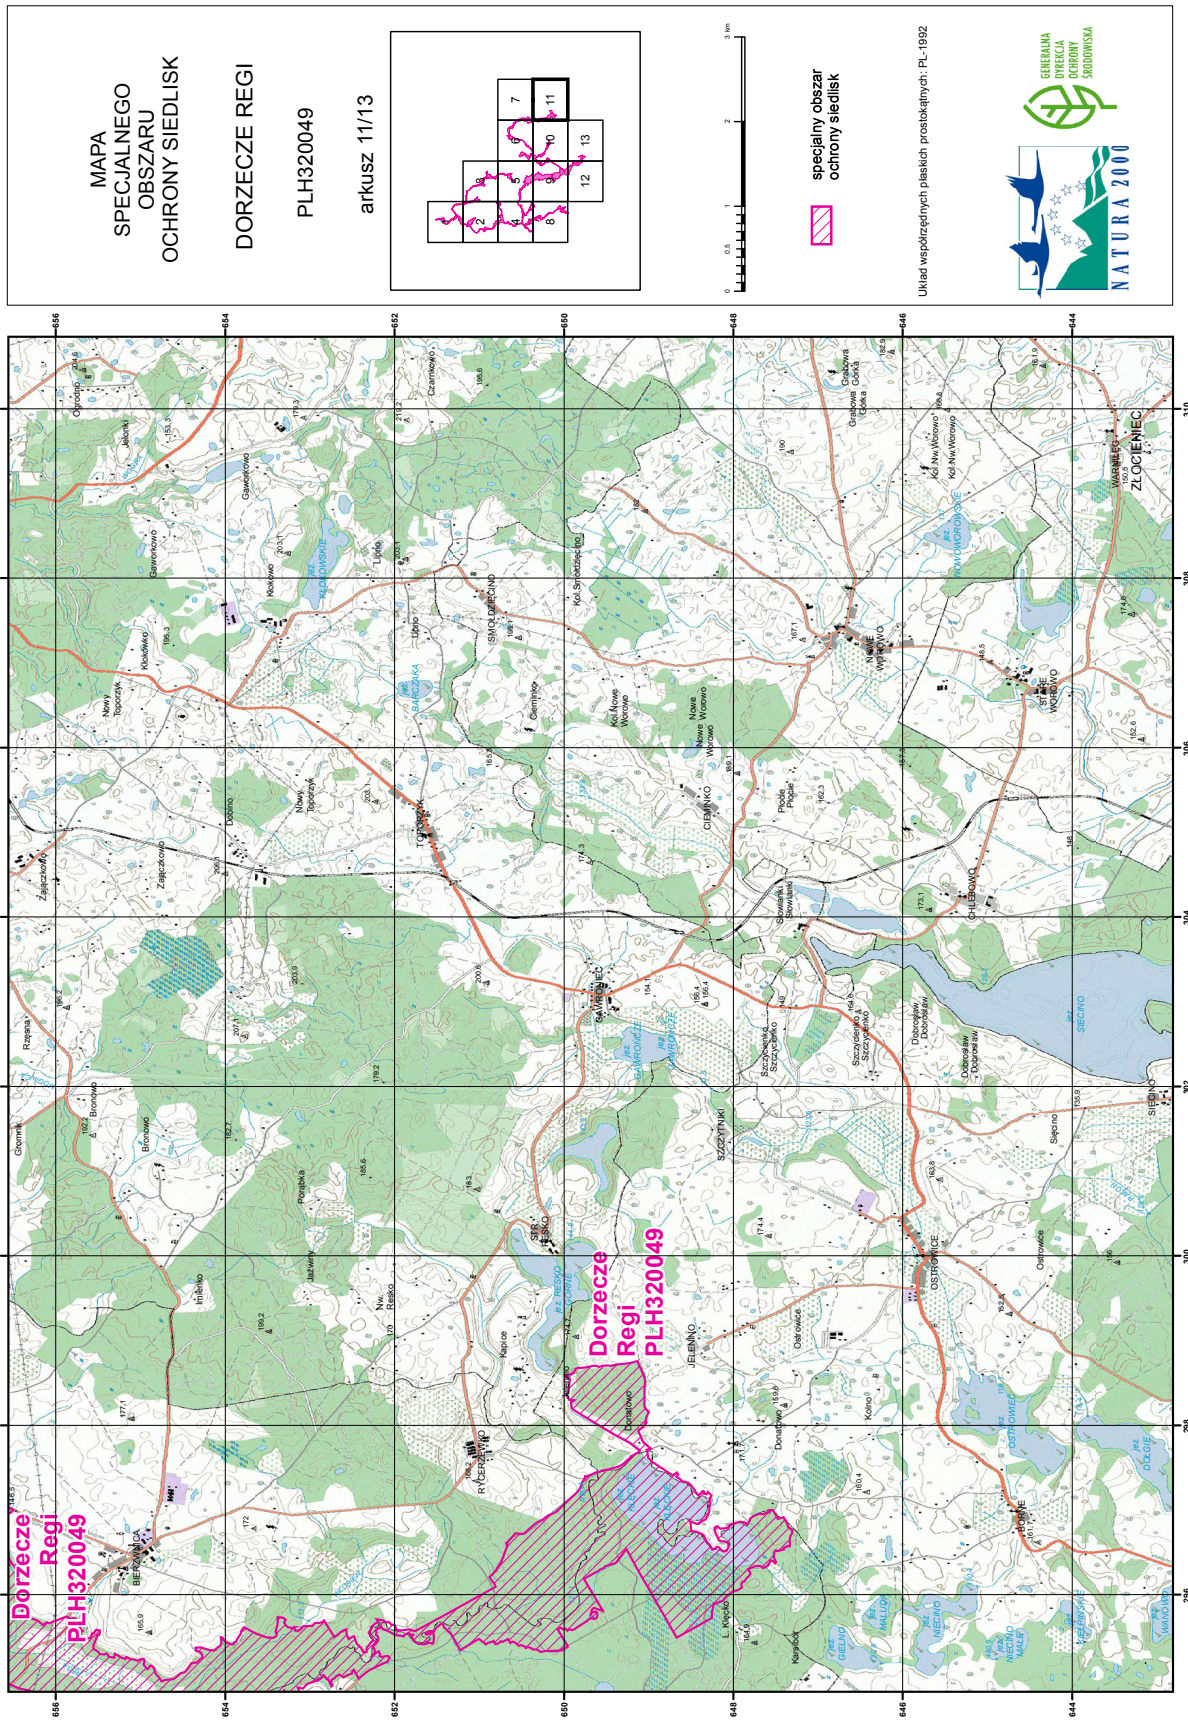

MAPA
SPECJALNEGO
OBSZARU
OCHRONY SIEDLISK

DORZECZE REGI
PLH320049
arkusz 9/13

0 0.5 1 2 3 km

specjalny obszar
ochrony siedlisk

Układ współrzędnych płaskich prostokątnych: PL-1982

MAPA
SPECJALNEGO
OBSZARU
OCHRONY SIEDLISK
DORZECZE REGI
PLH320049
arkusz 13/13