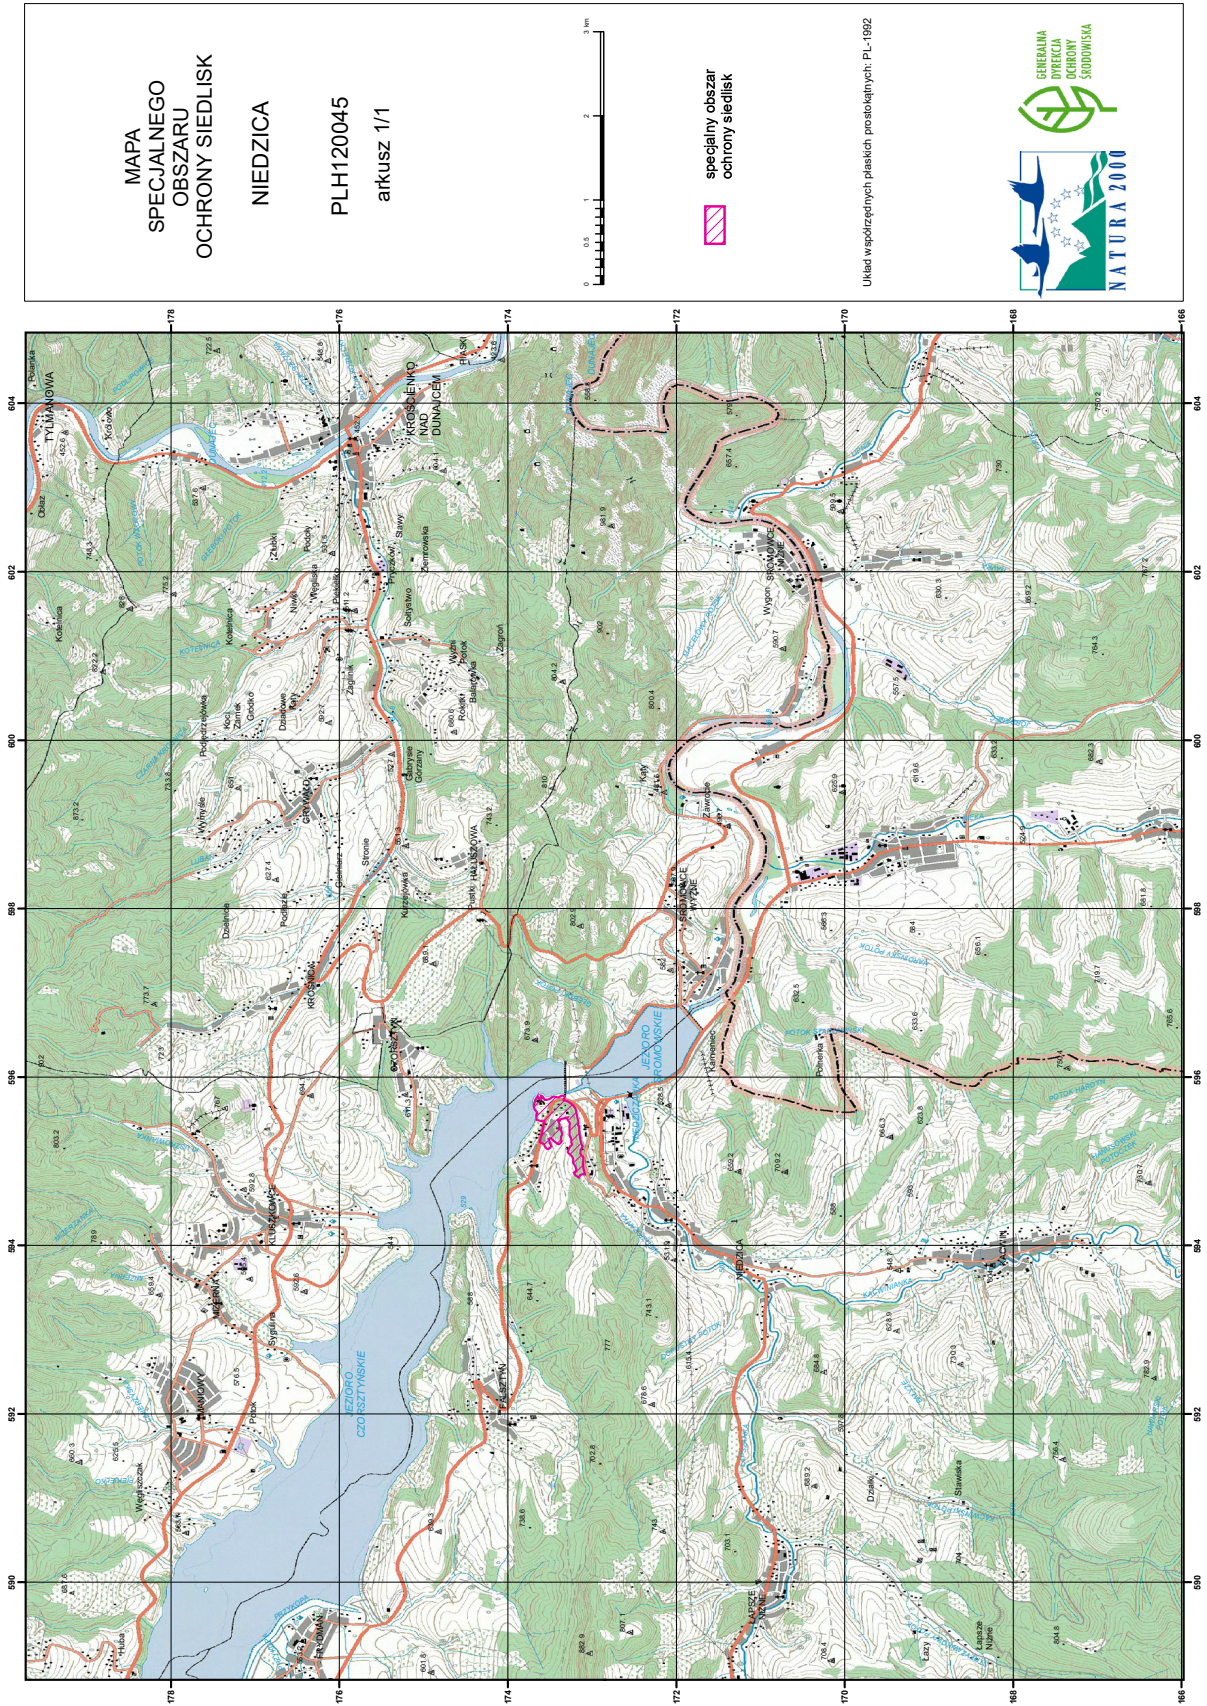

1	2	3
143	173686,46	595687,82
144	173680,09	595715,41
145	173673,73	595731,11
146	173662,27	595746,82
147	173654,20	595756,58
148	173650,81	595763,79

MAPA SPECJALNEGO OBSZARU OCHRONY SIEDLISK NIEDZICA (PLH120045)