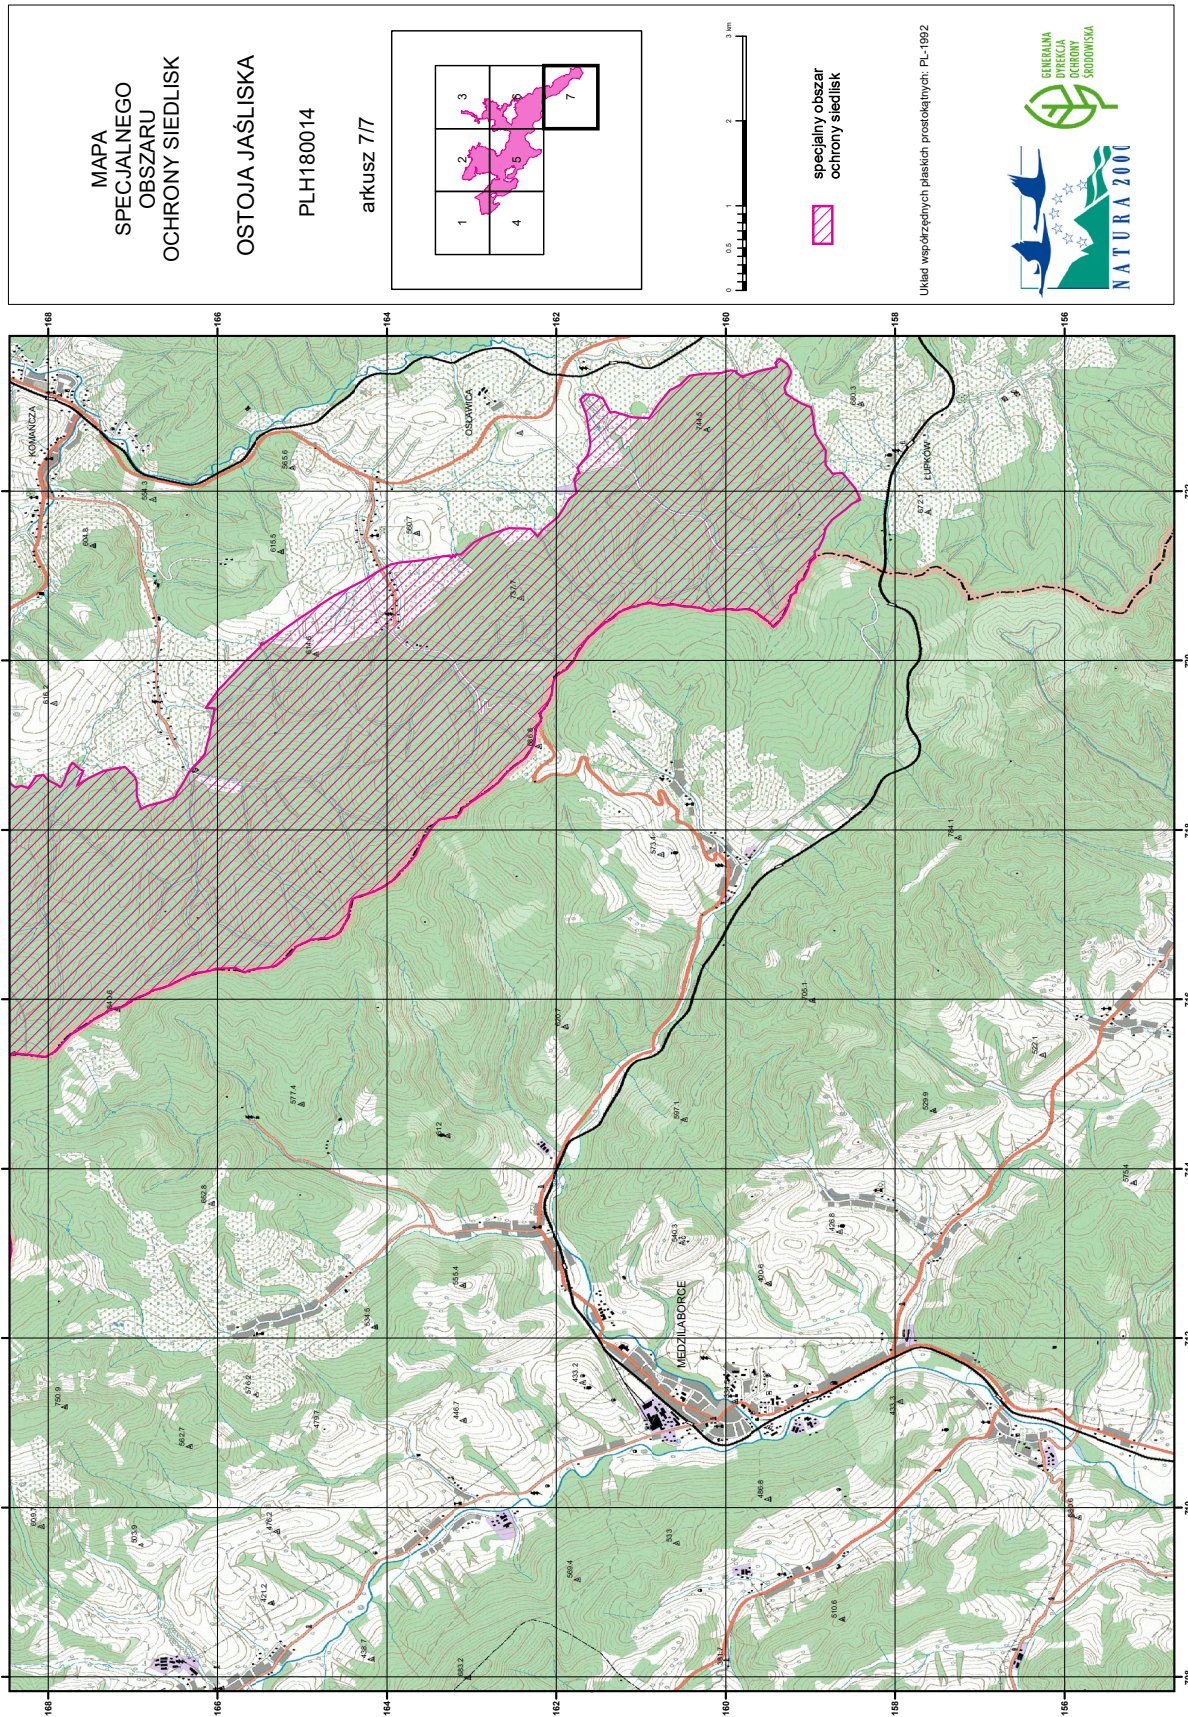

Załącznik nr 3

SIEDLISKA PRZYRODNICZE BĘDĄCE PRZEDMIOTEM OCHRONY
NA SPECJALNYM OBSZARZE OCHRONY SIEDLISK OSTOJA JAŚLISKA (PLH180014)

Lp.	Kod¹⁾	Nazwa
1	3220	Pionierska roślinność na kamieńcach górskich potoków
2	6230	Górskie i niżowe murawy bliźniczkowe (<i>Nardion</i> – płaty bogate florystycznie)
3	6510	Niżowe i górskie świeże łąki użytkowane ekstensywnie (<i>Arrhenatherion elatioris</i>)
4	7140	Torfowiska przejściowe i trzęsawiska (przeważnie z roślinnością z <i>Scheuchzerio-Caricetea</i>)
5	7230	Górskie i nizinne torfowiska zasadowe o charakterze młak, turzycowisk i mechowisk
6	8310	Jaskinie niedostępne do zwiedzania
7	9110	Kwaśne buczyny (<i>Luzulo-Fagetum</i>)
8	9130	Żyzne buczyny (<i>Dentario glandulosae Fagenion</i>, <i>Galio odorati-Fagenion</i>)
9	9180	Jaworzyny i lasy klonowo-lipowe na stokach i zboczach (<i>Tilio plathyphyllis-Acerion pseudoplatani</i>)
10	91E0	Łęgi wierzbowe, topolowe, olszowe i jesionowe (<i>Salicetum albo-fragilis</i>, <i>Populetum albae</i>, <i>Alnenion glutinoso-incanae</i>) i olsy źródliskowe

¹⁾ Kody siedlisk są zgodne z rozporządzeniem Ministra Środowiska z dnia 13 kwietnia 2010 r. w sprawie siedlisk przyrodniczych oraz gatunków będących przedmiotem zainteresowania Wspólnoty, a także kryteriów wyboru obszarów kwalifikujących się do uznania lub wyznaczenia jako obszary Natura 2000 (Dz. U. z 2014 r. poz. 1713).