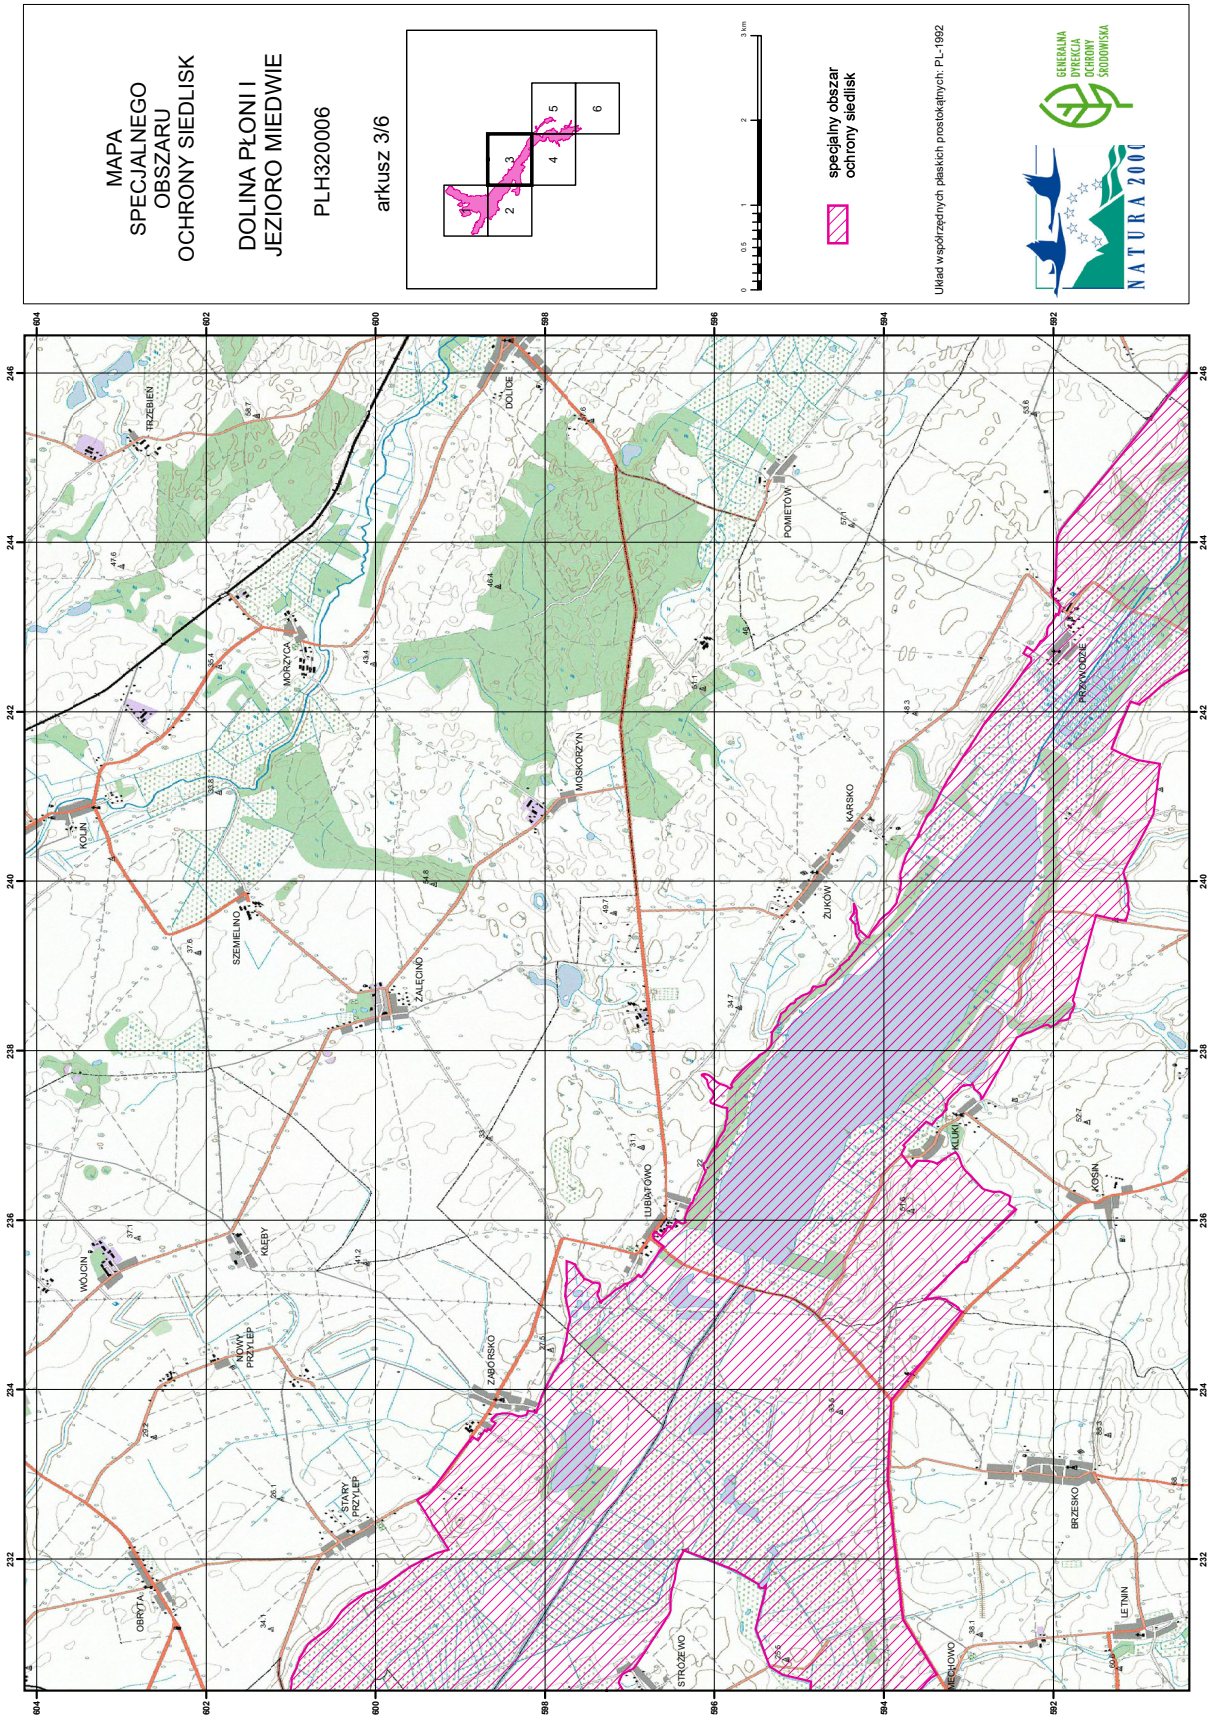

Załącznik nr 2

MAPA SPECJALNEGO OBSZARU OCHRONY SIEDLISK DOLINA PŁONI I JEZIORO MIEDWIE (PLH320006)

**MAPA  
SPECJALNEGO  
OBSZARU  
OCHRONY SIEDLISK**

**DOLINA PŁONI I  
JEZIORO MIEDWIE**

PLH320006

arkusz 4/6