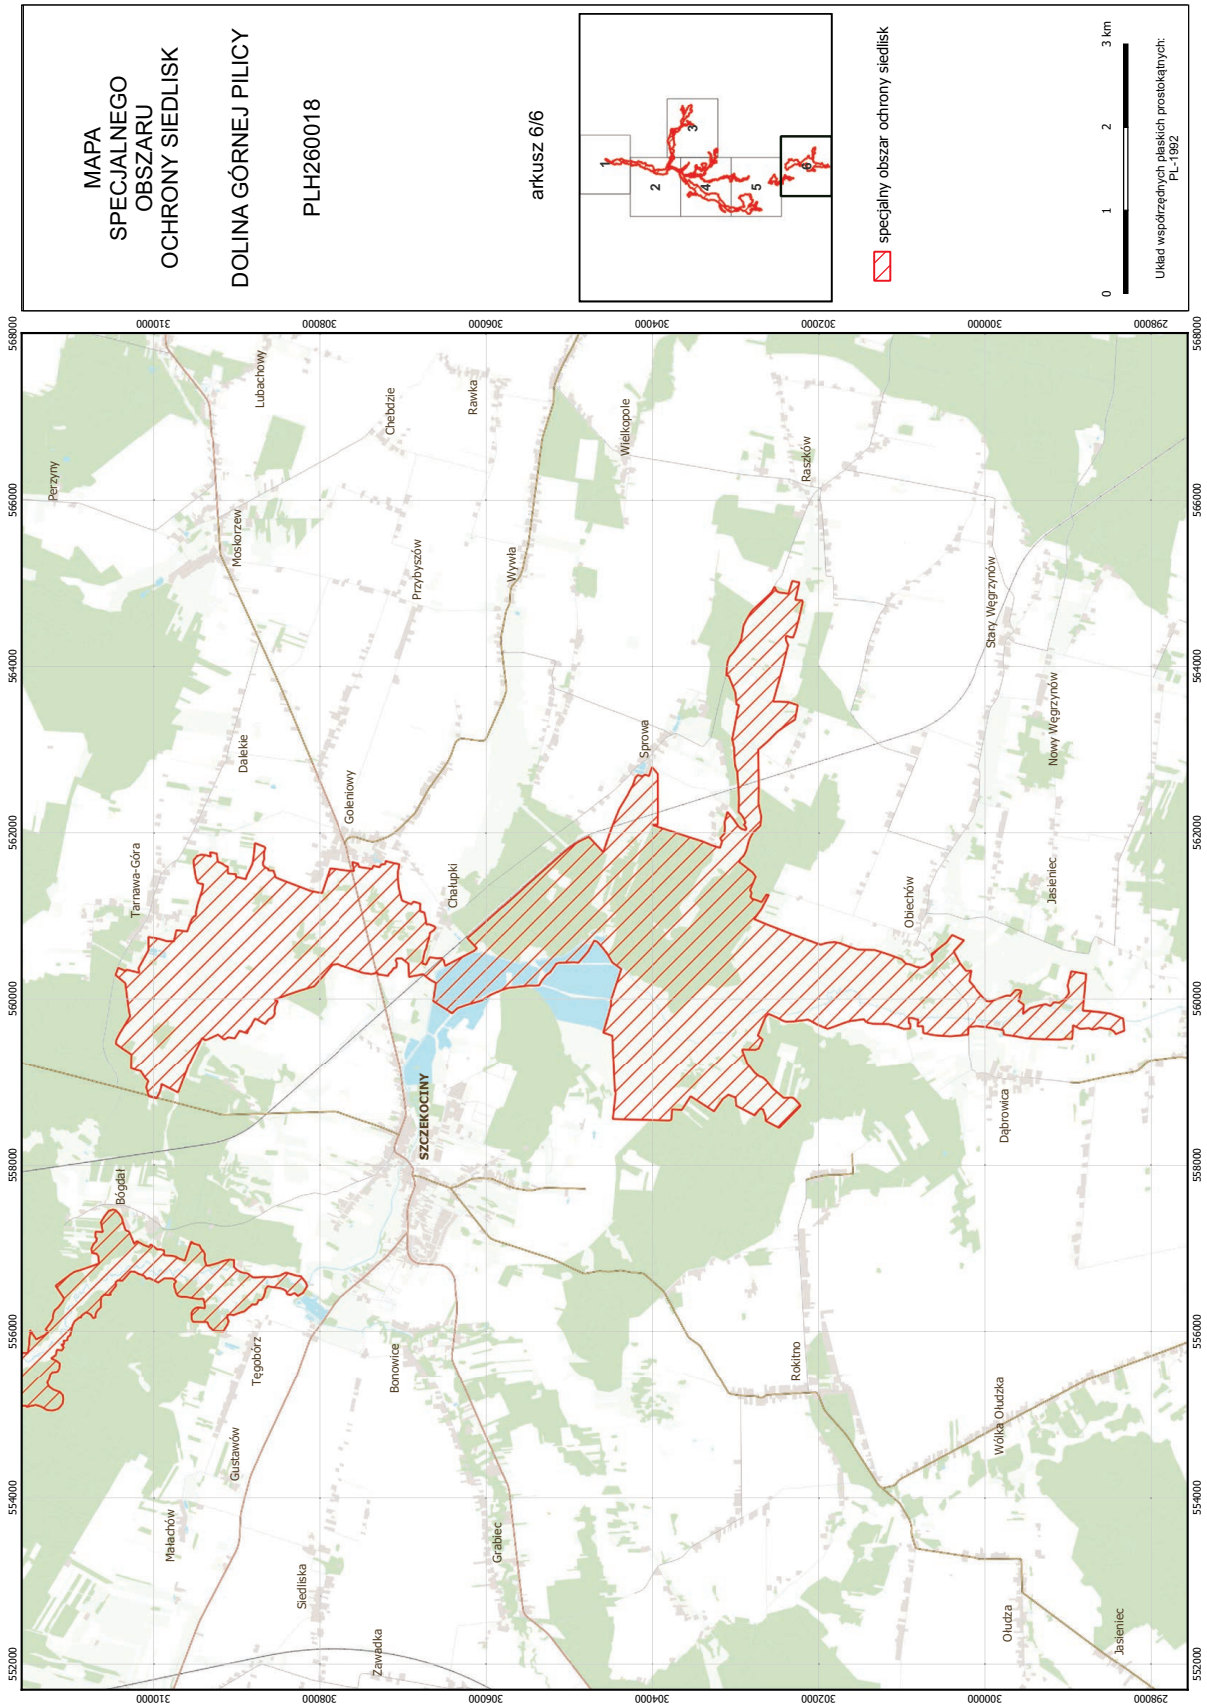

Załącznik nr 3

SIEDLISKA PRZYRODNICZE BĘDĄCE PRZEDMIOTEM OCHRONY
NA SPECJALNYM OBSZARZE OCHRONY SIEDLISK DOLINA GÓRNEJ PILICY (PLH260018)

Lp.	Kod¹⁾	Nazwa
1	2330	Wydmy śródładowe z murawami napiaskowymi (<i>Corynephorus, Agrostis</i>)
2	3130	Brzegi lub osuszane dna zbiorników wodnych ze zbiorowiskami z <i>Littorelletea, Isoëto Nanojuncetea</i>
3	3150	Starorzecza i naturalne eutroficzne zbiorniki wodne ze zbiorowiskami z <i>Nympheion, Potamion</i>
4	3260	Nizinne i podgórskie rzeki ze zbiorowiskami włosieniczników (<i>Ranunculion fluitantis</i>)
5	3270	Zalewane muliste brzegi rzek z roślinnością <i>Chenopodion rubri</i> p.p. i <i>Bidention</i> p.p.
6	4030	Suche wrzosowiska (<i>Calluno-Genistion, Pohlio Callunion, Calluno-Arctostaphylion</i>)
7	6230	Górskie i niżowe murawy bliźniczkowe (<i>Nardion</i> – płaty bogate florystycznie)
8	6410	Zmienneowilgotne łąki trzęślicowe (<i>Molinion</i>)
9	6430	Ziołorośla górskie (<i>Adenostylion alliariae</i>) i ziołorośla nadrzeczne (<i>Convolvuletalia sepium</i>)
10	6510	Niżowe i górskie świeże łąki użytkowane ekstensywnie (<i>Arrhenatherion elatioris</i>)
11	7110	Torfowiska wysokie z roślinnością torfotwórczą (żywe)
12	7120	Torfowiska wysokie zdegradowane, lecz zdolne do naturalnej i stymulowanej regeneracji
13	7140	Torfowiska przejściowe i trzęsawiska (przeważnie z roślinnością z <i>Scheuchzerio-Caricetea</i>)
14	9170	Grąd środkowoeuropejski i subkontynentalny (<i>Galio-Carpinetum, Tilio-Carpinetum</i>)
15	91D0	Bory i lasy bagienne (<i>Vaccinio uliginosi Betuletum pubescentis, Vaccinio uliginosi Pinetum, Pino mugo-Sphagnetum, Sphagno girgensohnii-Piceetum</i>) i brzoźowo-sosnowe bagienne lasy borealne
16	91E0	Łęgi wierzbowe, topolowe, olszowe i jesionowe (<i>Salicetum albo-fragilis, Populetum albae, Alnenion glutinoso-incanae</i>) i olsy źródliskowe
17	91T0	Sosnowy bór chrobotkowy (<i>Cladonio-Pinetum</i> i chrobotkowa postać <i>Peucedano-Pinetum</i>)

¹⁾ Kody siedlisk są zgodne z rozporządzeniem Ministra Środowiska z dnia 13 kwietnia 2010 r. w sprawie siedlisk przyrodniczych oraz gatunków będących przedmiotem zainteresowania Wspólnoty, a także kryteriów wyboru obszarów kwalifikujących się do uznania lub wyznaczenia jako obszary Natura 2000 (Dz. U. z 2014 r. poz. 1713).