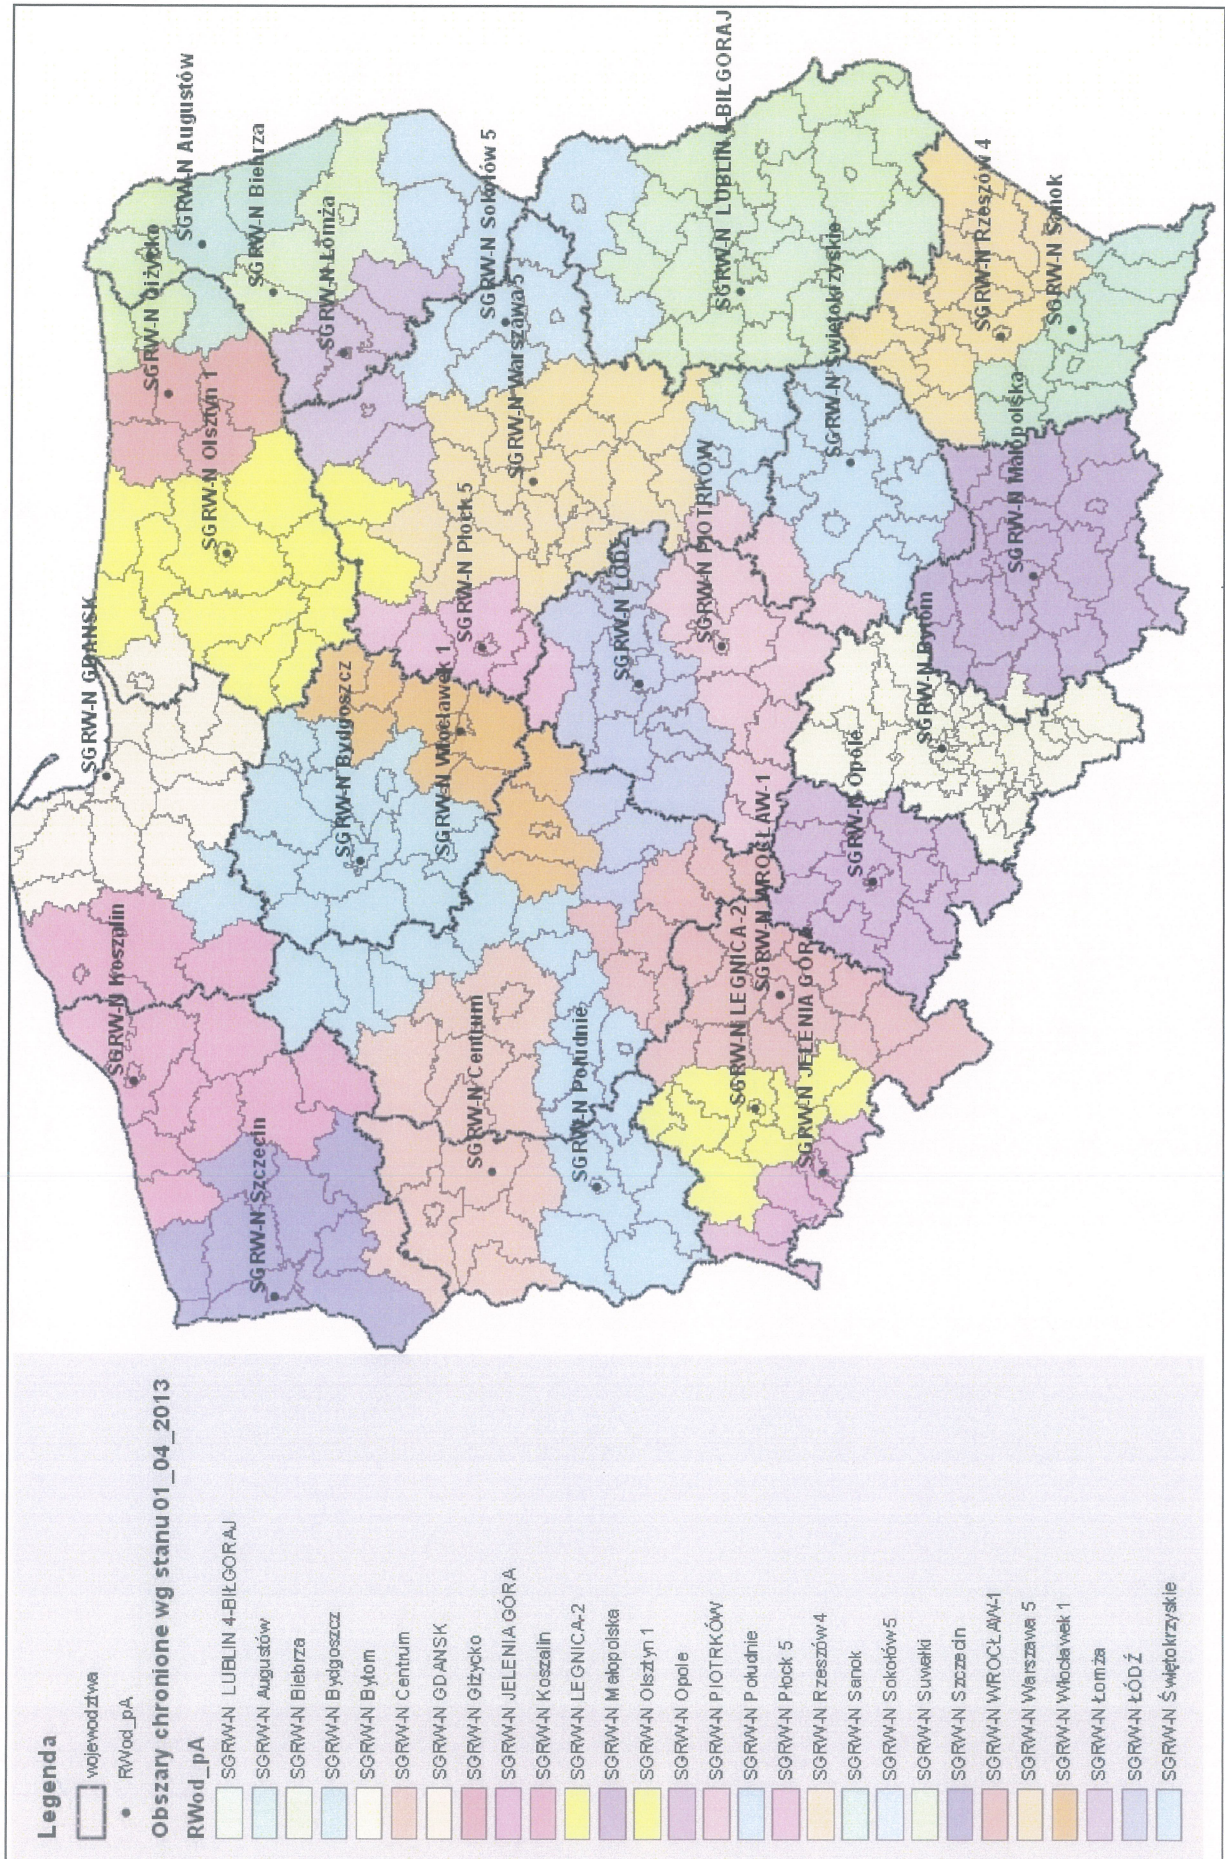

Załącznik nr 2

Wykaz obszarów chronionych specjalistycznych grup ratowniczych.