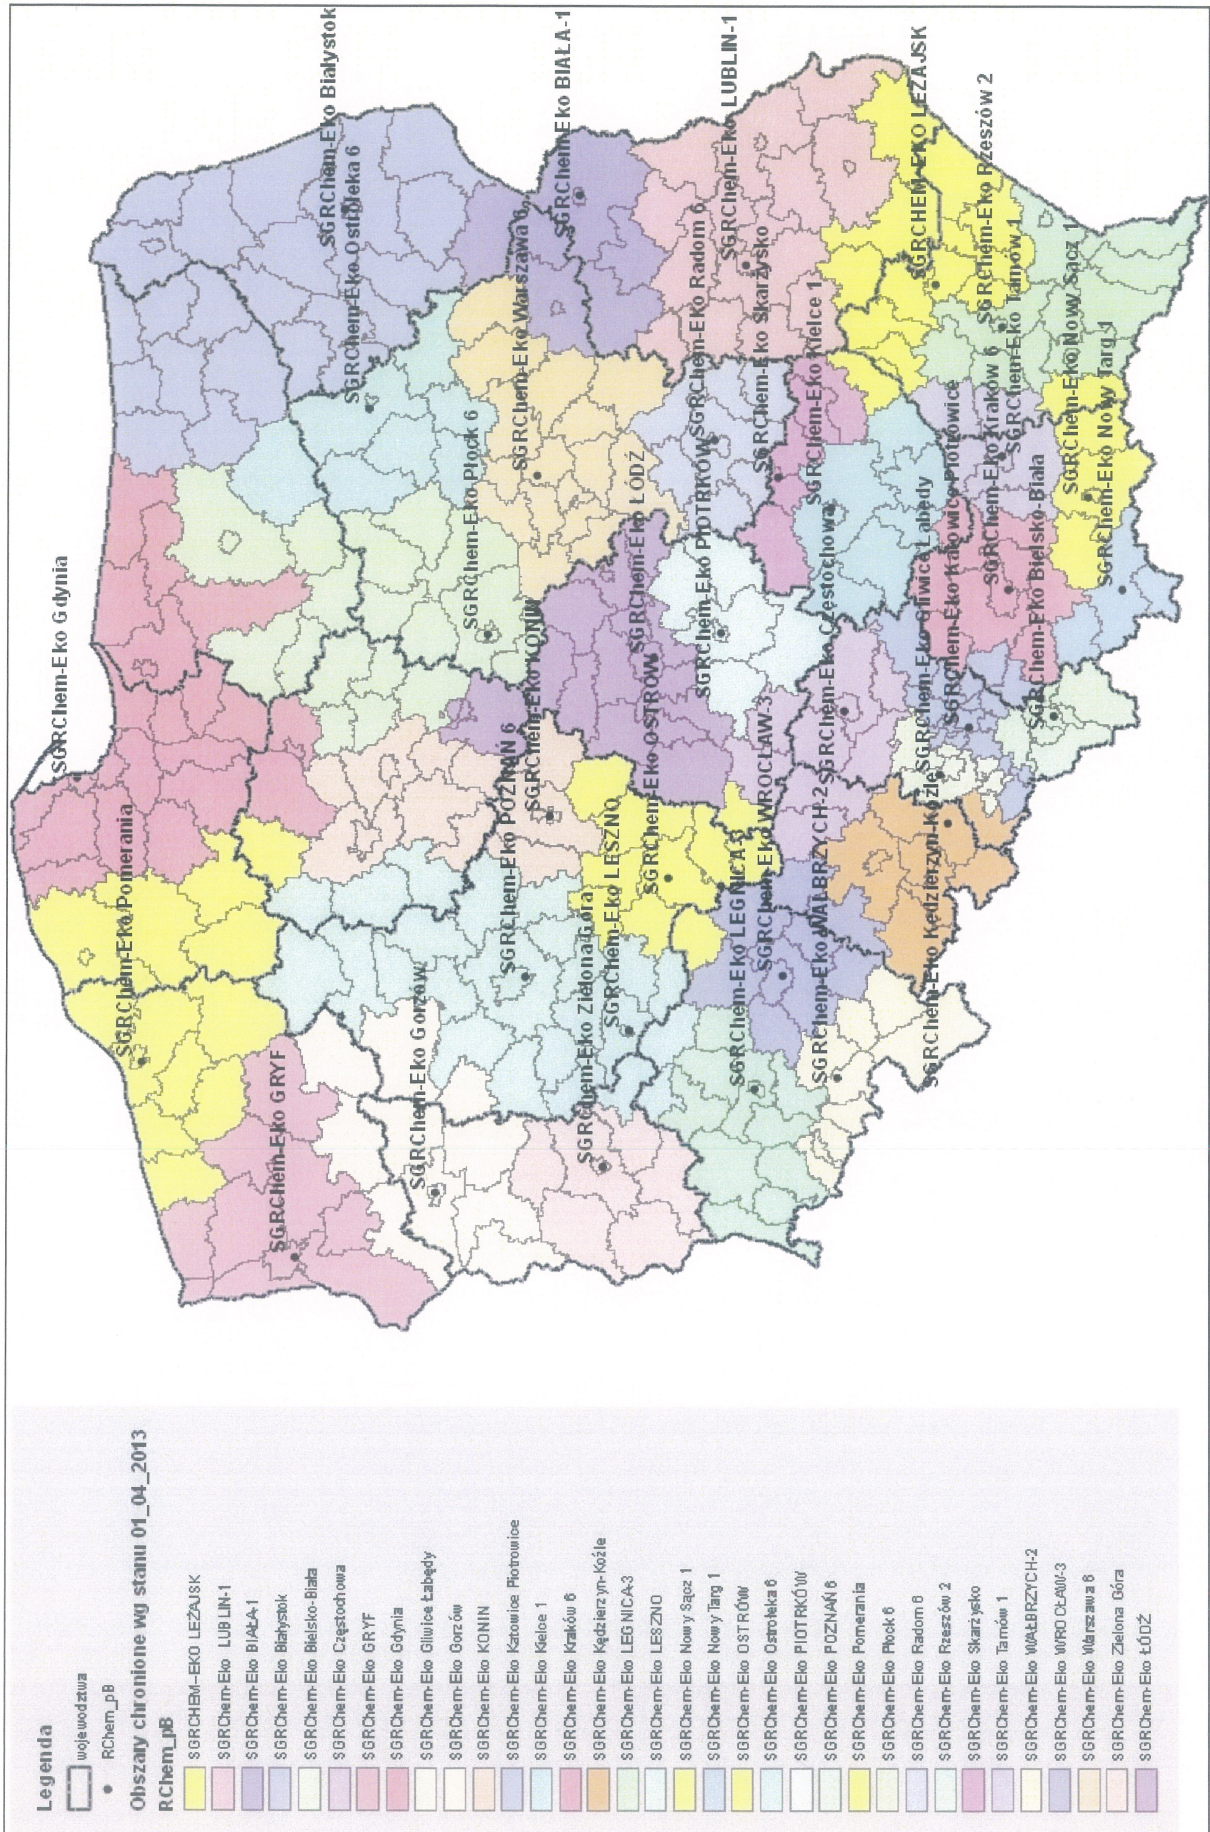

\*\*według hamanogramu gotowości operacyjnej określonego przez Dyrektora Krajowego Centrum Koordynacji Ratownictwa i Ochrony Ludności

Załącznik nr 2

Wykaz obszarów chronionych specjalistycznych grup ratowniczych.