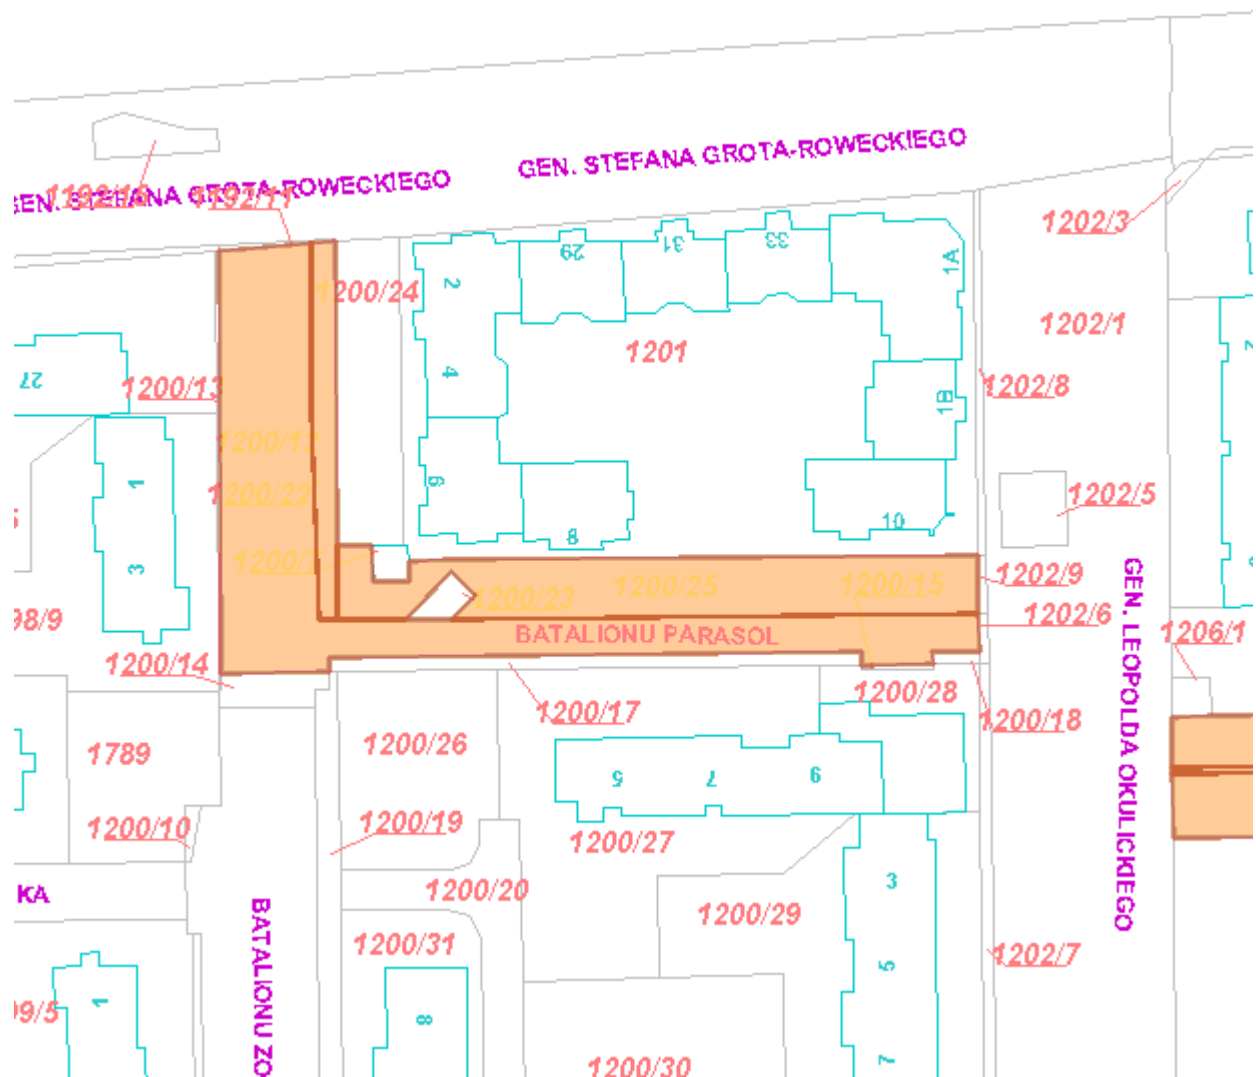

Załącznik Nr 1 do Uchwały Nr XXXIX/403/13
Rady Miejskiej Legnicy
z dnia 25 listopada 2013 r.

Wykaz ulic

Lp.	Relacja, nazwa i przebieg drogi	Długość [m]	Oznaczenia geodezyjne
1	ul. Batalionu „Parasol” od ul. gen. Leopolda Okulickiego do ul. gen. Stefana Grota-Roweckiego	157	obręb Piekary Osiedle dz. nr 1200/12, 1200/22, 1200/25
2	ul. Beskidzka od ul. Sudeckiej do placu manewrowego	167	obręb Piekary Osiedle dz. nr 1170
3	ul. Cichociemnych od ul. gen. Kazimierza Sosnkowskiego do ul. gen. Leopolda Okulickiego	134	obręb Piekary Osiedle dz. nr 1850, 1206/3, 1208/4
4	ul. Kujawska od ul. Łowickiej do ul. Łowickiej	306	obręb Piekary Osiedle dz. nr 1120
5	ul. Zofii Nałkowskiej od ul. Konstantego Ildefonsa Gałczyńskiego do ul. Melchiora Wańkowicza	83	obręb Piekary Osiedle dz. nr 1054/14, 1070/16
6	ul. Mazowiecka od ul. Warmińskiej do ul. Pomorskiej	77	obręb Piekary Osiedle dz. nr 1146
7	ul. Pomorska od ul. Tatrzańskiej do ul. Łowickiej	820	obręb Piekary Osiedle dz. nr 1114, 1152, 1153, 1130/22, 1138/1, 1128 (część)
8	ul. Ksawerego Puszyńskiego od ul. Konstantego Ildefonsa Gałczyńskiego do ul. Konstantego Ildefonsa Gałczyńskiego	344	obręb Piekary Osiedle dz. nr 1846/5
9	ul. Juliana Przybosia od ul. od ul. Konstantego Ildefonsa Gałczyńskiego do działki nr 1071/17 obręb Piekary Osiedle	85	obręb Piekary Osiedle dz. nr 1071/9 (część), 1070/12
10	ul. Leopolda Staffa od ul. Juliana Przybosia do ul. Stanisława Ignacego Witkiewicza	296	obręb Piekary Osiedle dz. nr 1071/11, 1071/12, 1884
11	ul. Warmińska od ul. Karkonoskiej do al. marszałka Piłsudskiego	950	obręb Piekary Osiedle dz. nr 1111, 1113, 1141, 1109/2, 1109/3
12	ul. Stanisława Ignacego Witkiewicza od ul. Leopolda Staffa do ul. Krzysztofa Kamila Baczyńskiego	189	obręb Piekary Osiedle dz. nr 1069/13 (część), 1068/14, 1068/13, 1056/26, 1056/24
13	ul. Śląska od ul. Łowickiej do ul. gen. Władysława Sikorskiego	540	obręb Piekary Osiedle dz. nr 1092/2
14	ul. Łowicka od ul. Pomorskiej do ul. ul. gen. Władysława Sikorskiego i ul. Opalowej	810	obręb Piekary Osiedle dz. nr 1879, 1124

Załącznik Nr 2 do Uchwały Nr XXXIX/403/13
Rady Miejskiej Legnicy
z dnia 25 listopada 2013 r.

Przebieg dróg

1. ul. Batalionu „Parasol”