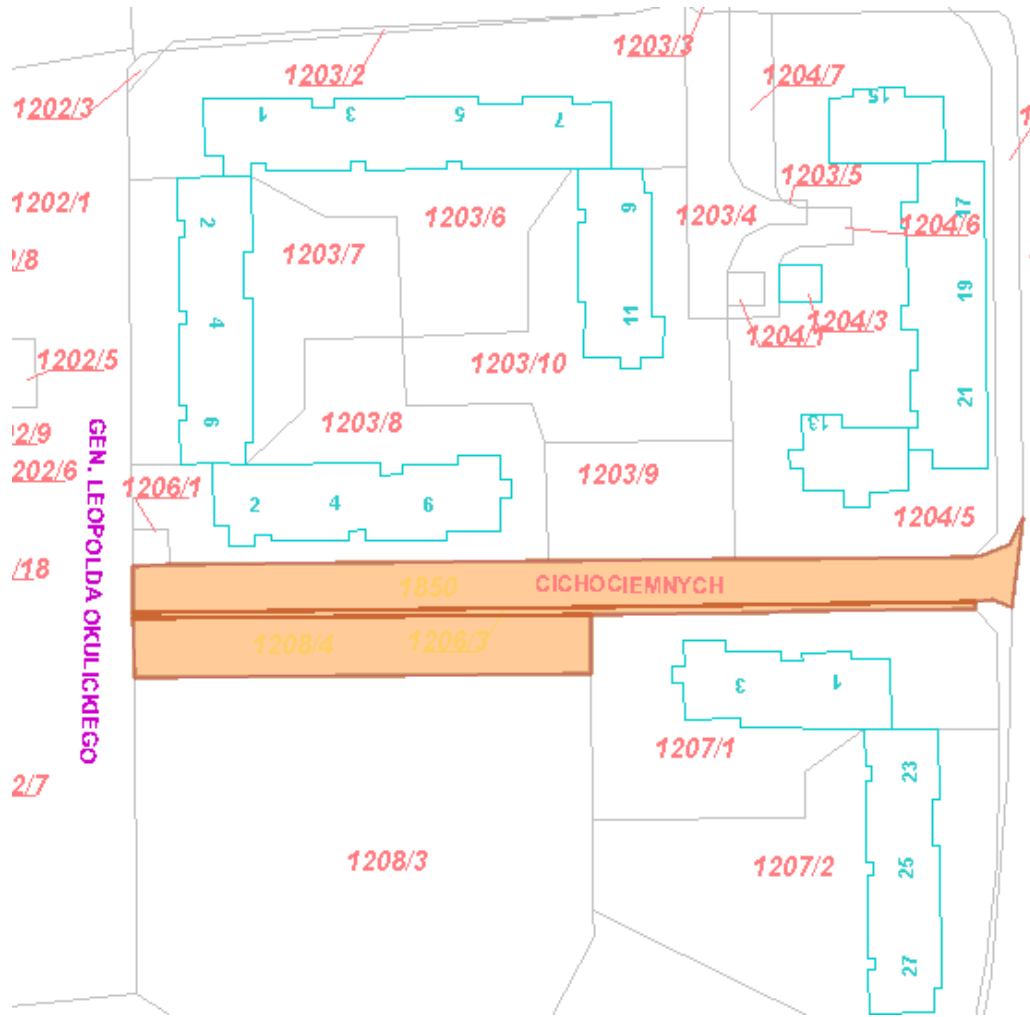

3. ul. Cichociemnych