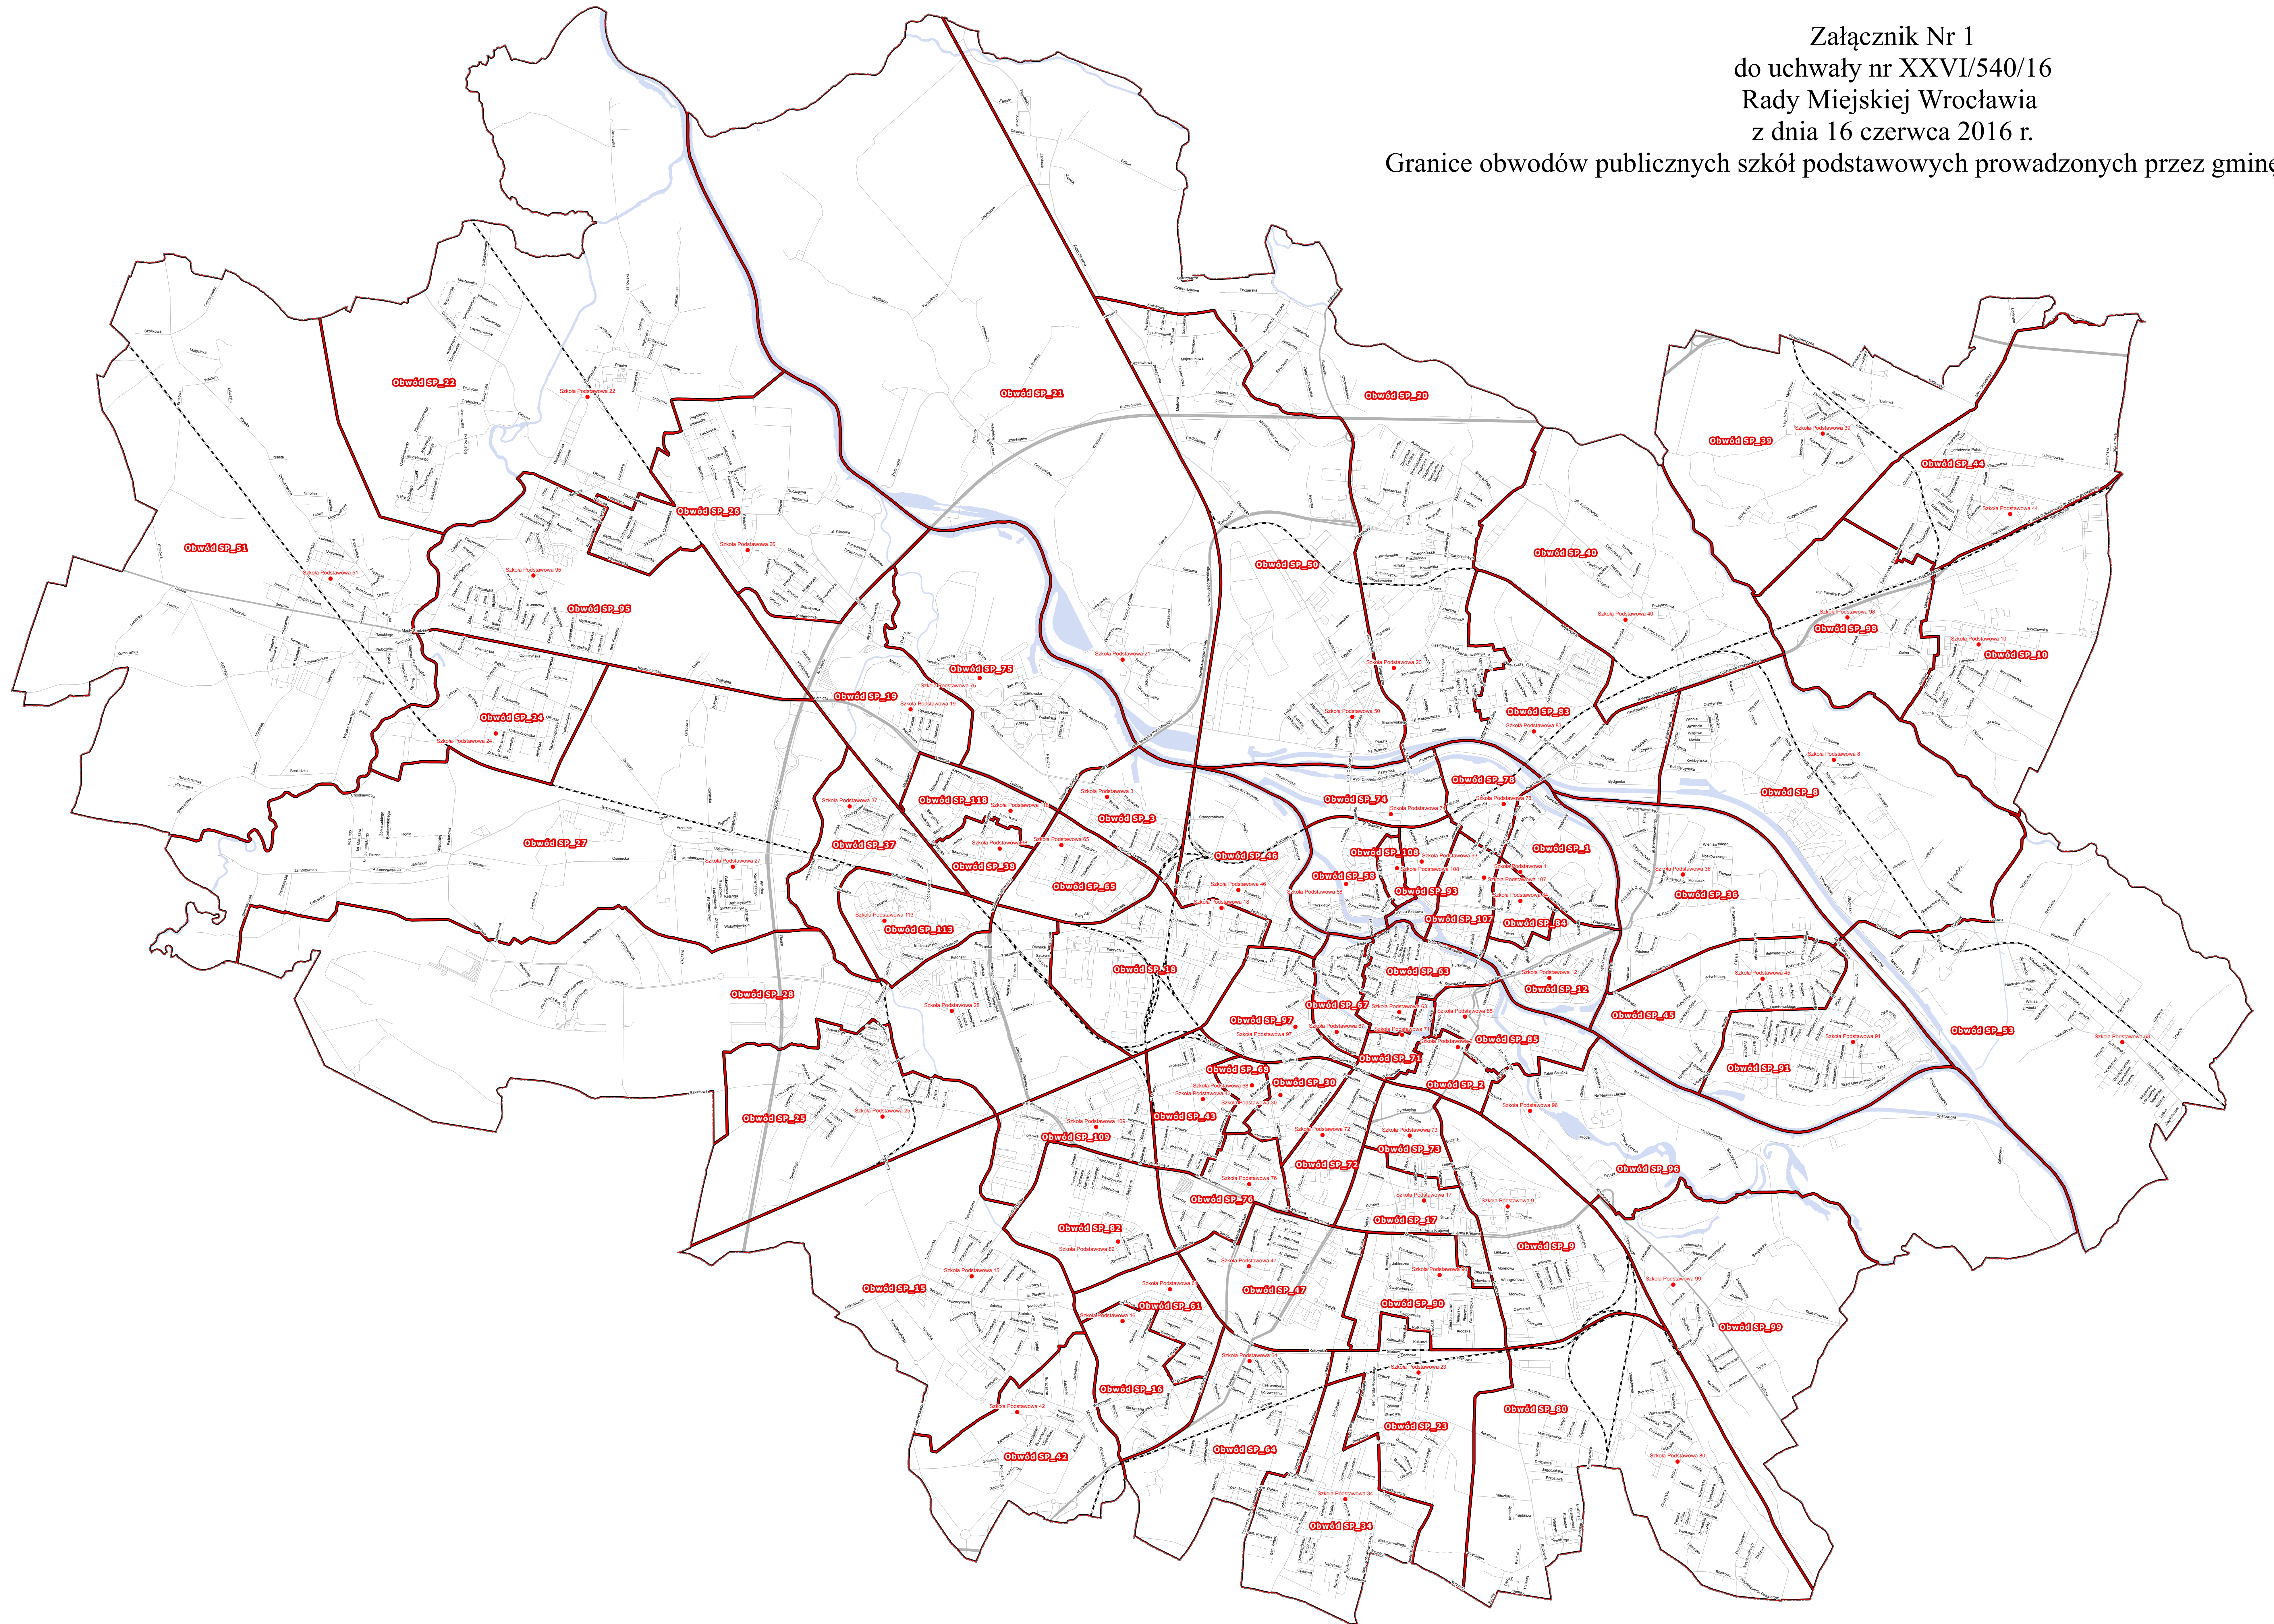

Załącznik Nr 1
do uchwały nr XXVI/540/16
Rady Miejskiej Wrocławia
z dnia 16 czerwca 2016 r.
Granice obwodów publicznych szkół podstawowych prowadzonych przez gminę Wrocław