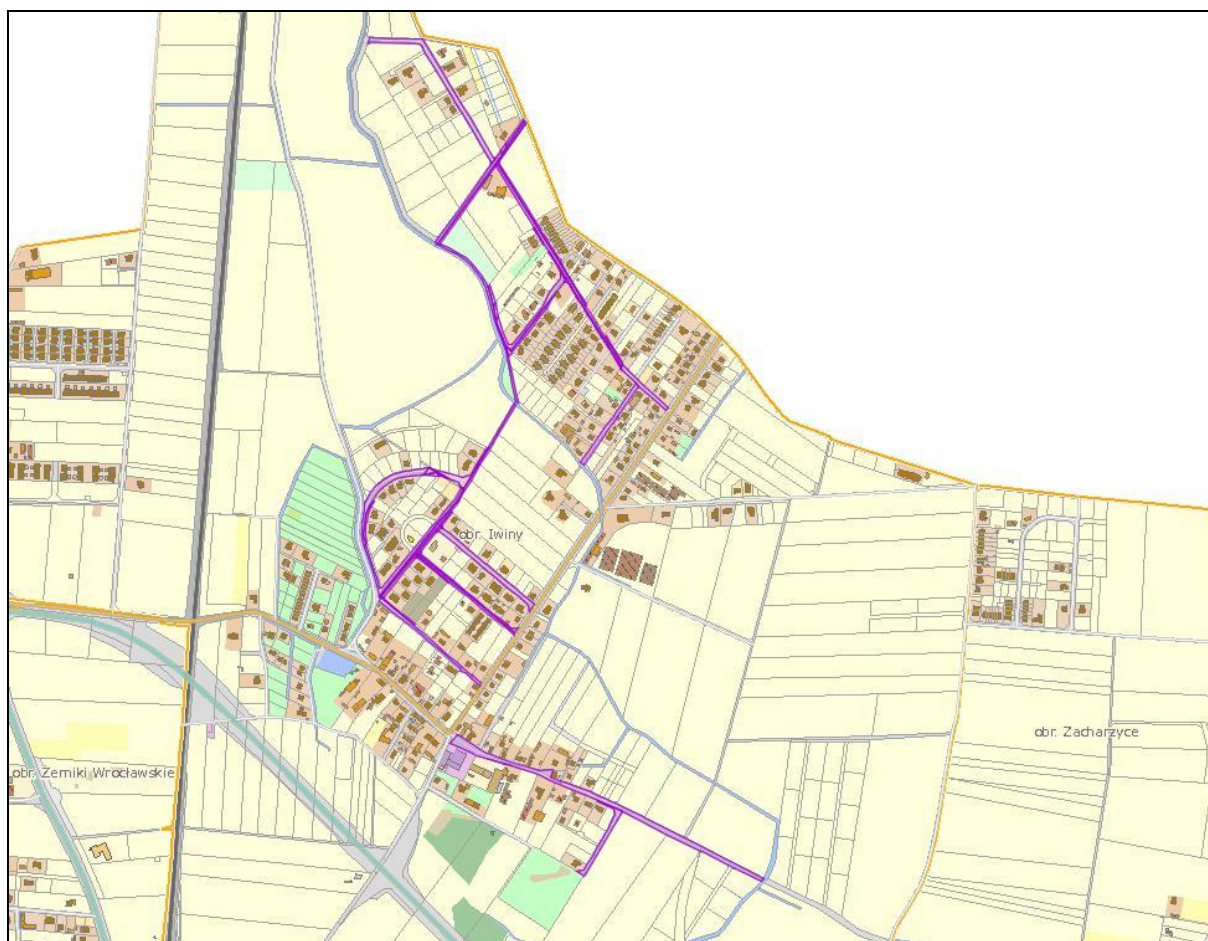

Załącznik nr 8a do uchwały
nr XXIX/217/16 Rady Miejskiej w Siechnicach
z dnia 22 września 2016 r.
w sprawie zaliczenia dróg zlokalizowanych w miejscowościach
na terenie gminy Siechnice do kategorii dróg gminnych

Załącznik nr 9 do uchwały
nr XXIX/217/16 Rady Miejskiej w Siechnicach
z dnia 22 września 2016 r.
w sprawie zaliczenia dróg zlokalizowanych w miejscowościach
na terenie gminy Siechnice do kategorii dróg gminnych

BIESTRZYKÓW		
L.p.	Ulica	Numery działek
1	Warsztatowa	51, 53/8, 54/19, 38/10, 55/1, 56/14, 57/1, 49/13
2	Akacyjowa	66, 81/1, 73/2, 15/2, 21/4, 21/10, 21/8, 13/8
3	Kalinowa	21/7, 20/13, 20/19
4	Jaśminowa	19, 20/4, 20/17
5	Klonowa	58/10, 59, 64/13, 57/15, 63/4, 56/1, 63/30, 55/4, 54/17, 61/3
6	Kasztanowa	54/18
7	Jesionowa	3/17, 5/10, 6/14, 8/10, 9/5, 10/6, 11/2, cz. 7/15 (do ul. Dębowej), 12/5, 13/6
8	Dębowa	6/14, 7/15
9	Parkowa	1, 13/8, 12/11