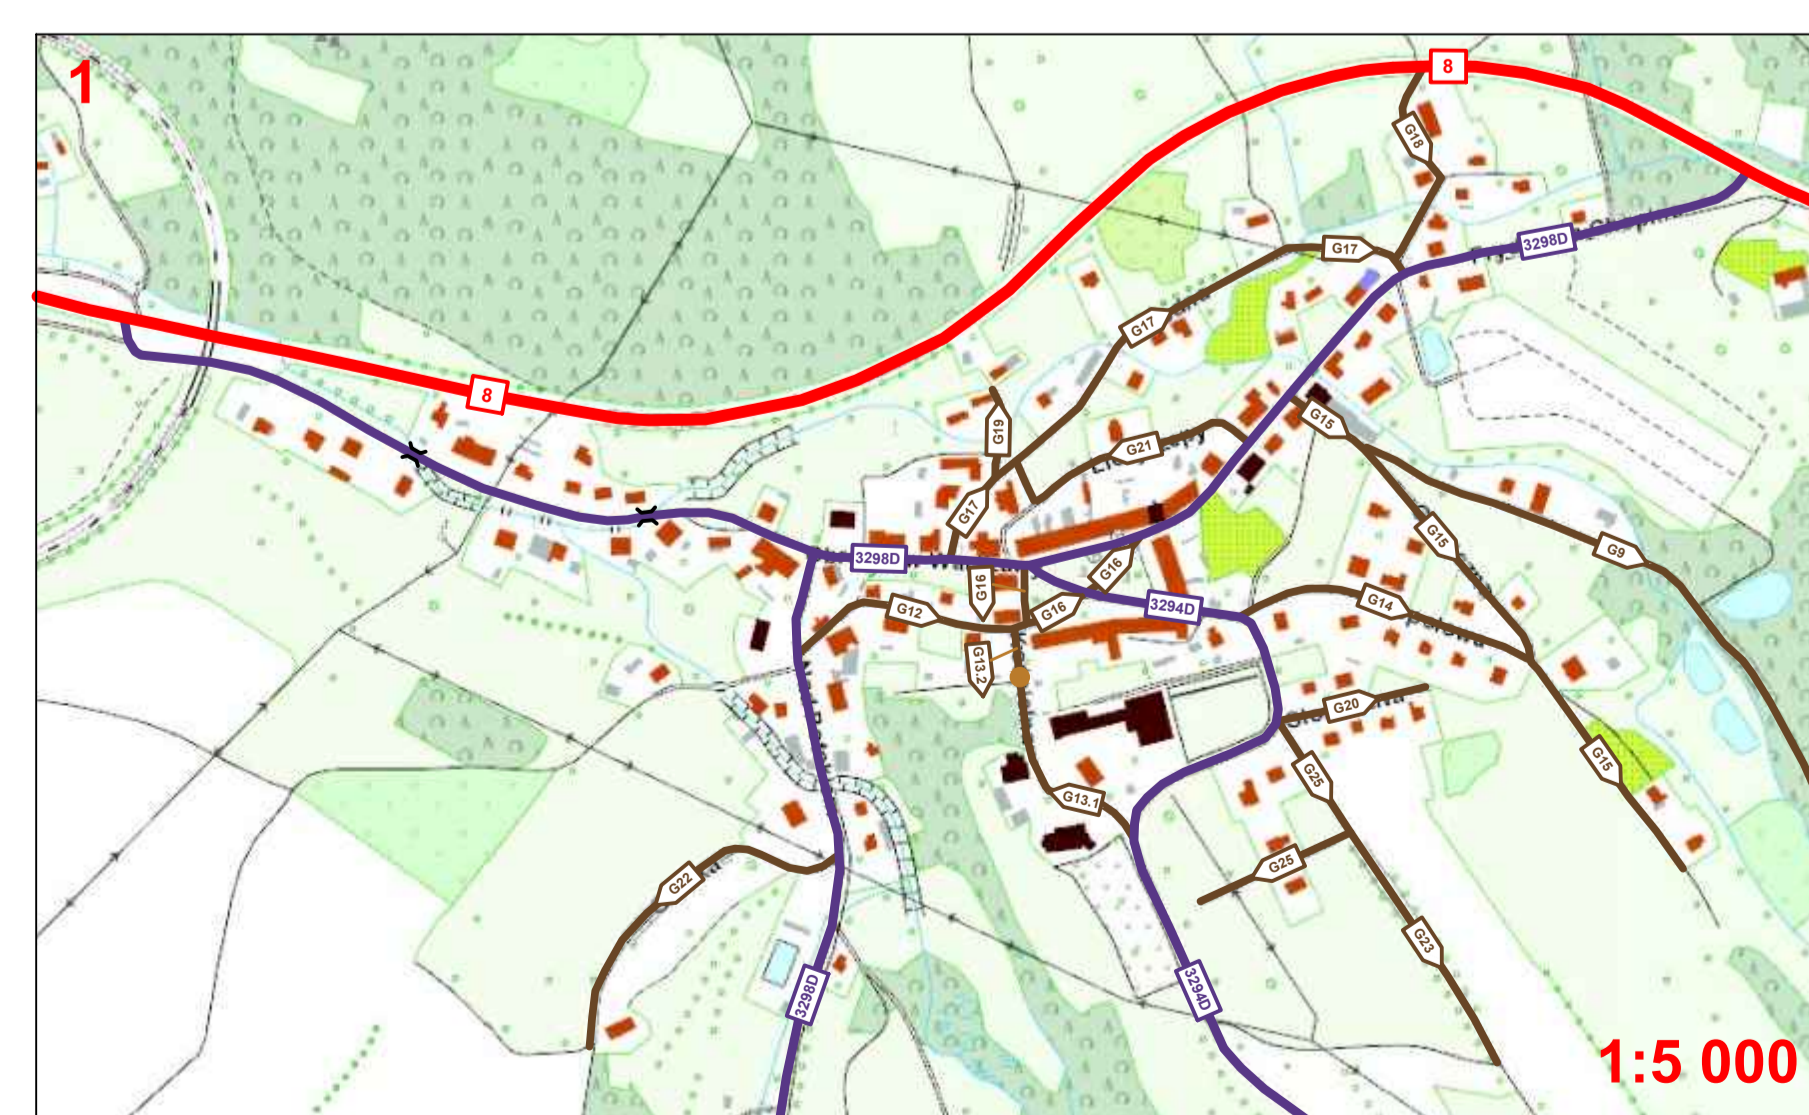

- G1 - G000001 - Jerzykowice Wielkie I
- G2 - G000002 - 019294 D - Gołaczów - Łężyce
- G3 - G000003 - 019245 D - Kudowa Zdrój - Jerzykowice Wielkie
- G4 - G000004 - 019309 D - Jeleniów - Osiedle
- G5 - G000005 - 019295 D - Zielone Ludowe - Zielone Ludowe
- G6.1 - G000006.1 - 019296 D - Zielone Ludowe - Zielone Ludowe
- G6.2 - G000006.2 - 019296 D - Zielone Ludowe - Zielone Ludowe
- G7.1 - G000007.1 - 019293 D - Zielone Ludowe - Jawornica
- G7.2 - G000007.2 - 019293 D - Zielone Ludowe - Jawornica
- G8 - G000008 - Lewin Kłodzki - Leśna
- G9 - G000009 - 019297 D - Lewin Kłodzki - Witów - Jawornica
- G10 - G000010 - 019300 D - Lewin Kłodzki - ul. Kolejowa
- G11 - G000011 - Lewin Kłodzki - Kulina Kłodzki
- G12 - G000012 - 019302 D - Lewin Kłodzki - ul. Stefana Okrzei
- G13.1 - G000013.1 - 019303 D - Lewin Kłodzki - ul. Kościelna
- G13.2 - G000013.2 - 019303 D - Lewin Kłodzki - ul. Kościelna
- G14 - G000014 - 019304 D - Lewin Kłodzki - ul. Topolowa
- G15 - G000015 - 019305 D - Lewin Kłodzki - ul. Graniczna
- G16 - G000016 - 019306 D - Lewin Kłodzki - Pl. Tadeusza Kościuszki
- G17 - G000017 - 019307 D - Lewin Kłodzki - ul. Wodna
- G18 - G000018 - 019307 D - Lewin Kłodzki - ul. Wodna I
- G19 - G000019 - 019307 D - Lewin Kłodzki - ul. Wodna II
- G20 - G000020 - 019308 D - Lewin Kłodzki - ul. Słoneczna
- G21 - G000021 - Lewin Kłodzki - ul. Liczrzepy
- G22 - G000022 - Lewin Kłodzki - ul. Górska
- G23 - G000023 - 019311 D - Lewin Kłodzki - ul. Witów
- G24.1 - G000024.1 - Lewin Kłodzki - Jerzykowice Małe
- G24.2 - G000024.2 - Lewin Kłodzki - Jerzykowice Małe
- G24.3 - G000024.3 - Lewin Kłodzki - Jerzykowice Małe
- G25 - G000025 - Lewin Kłodzki - ul. Kwiatowa
- G26 - G000026 - Jerzykowice Wielkie II
- G27 - G000027 - Jerzykowice Wielkie III
- G28 - G000028 - Jeleniów I
- G29 - G000029 - Jeleniów II
- G30 - G000030 - Jeleniów III
- G31 - G000031 - Jeleniów IV
- G32 - G000032 - Jeleniów V
- G33 - G000033 - Jeleniów VI
- G34 - G000034 - Jeleniów VII

SKALA 1:15 000
LEGENDA

- droga krajowa
- drogi powiatowe
- drogi gminne
- granica gminy
- LEWIN KŁODZKI
- siedziba UG
- osiedla