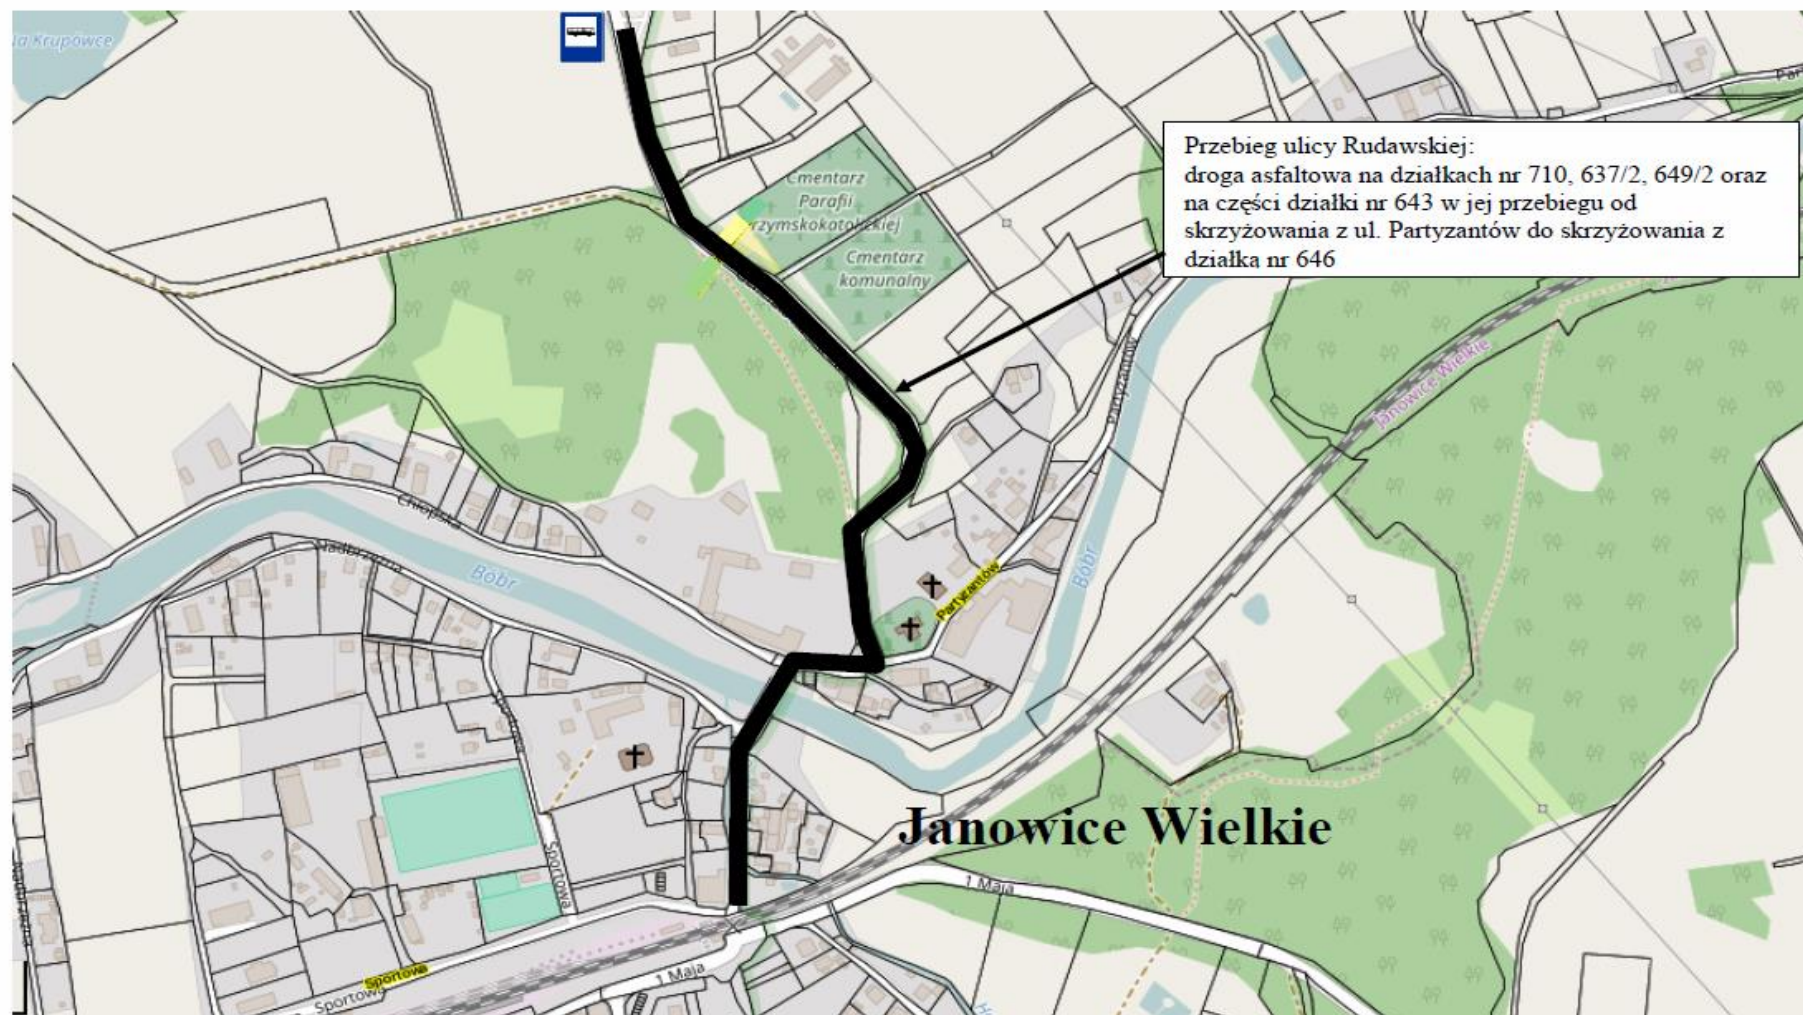

Załącznik nr 1 do uchwały nr XXVI/129/2017 Rady
Gminy w Janowicach Wielkich z dnia 28 lutego 2017 r.