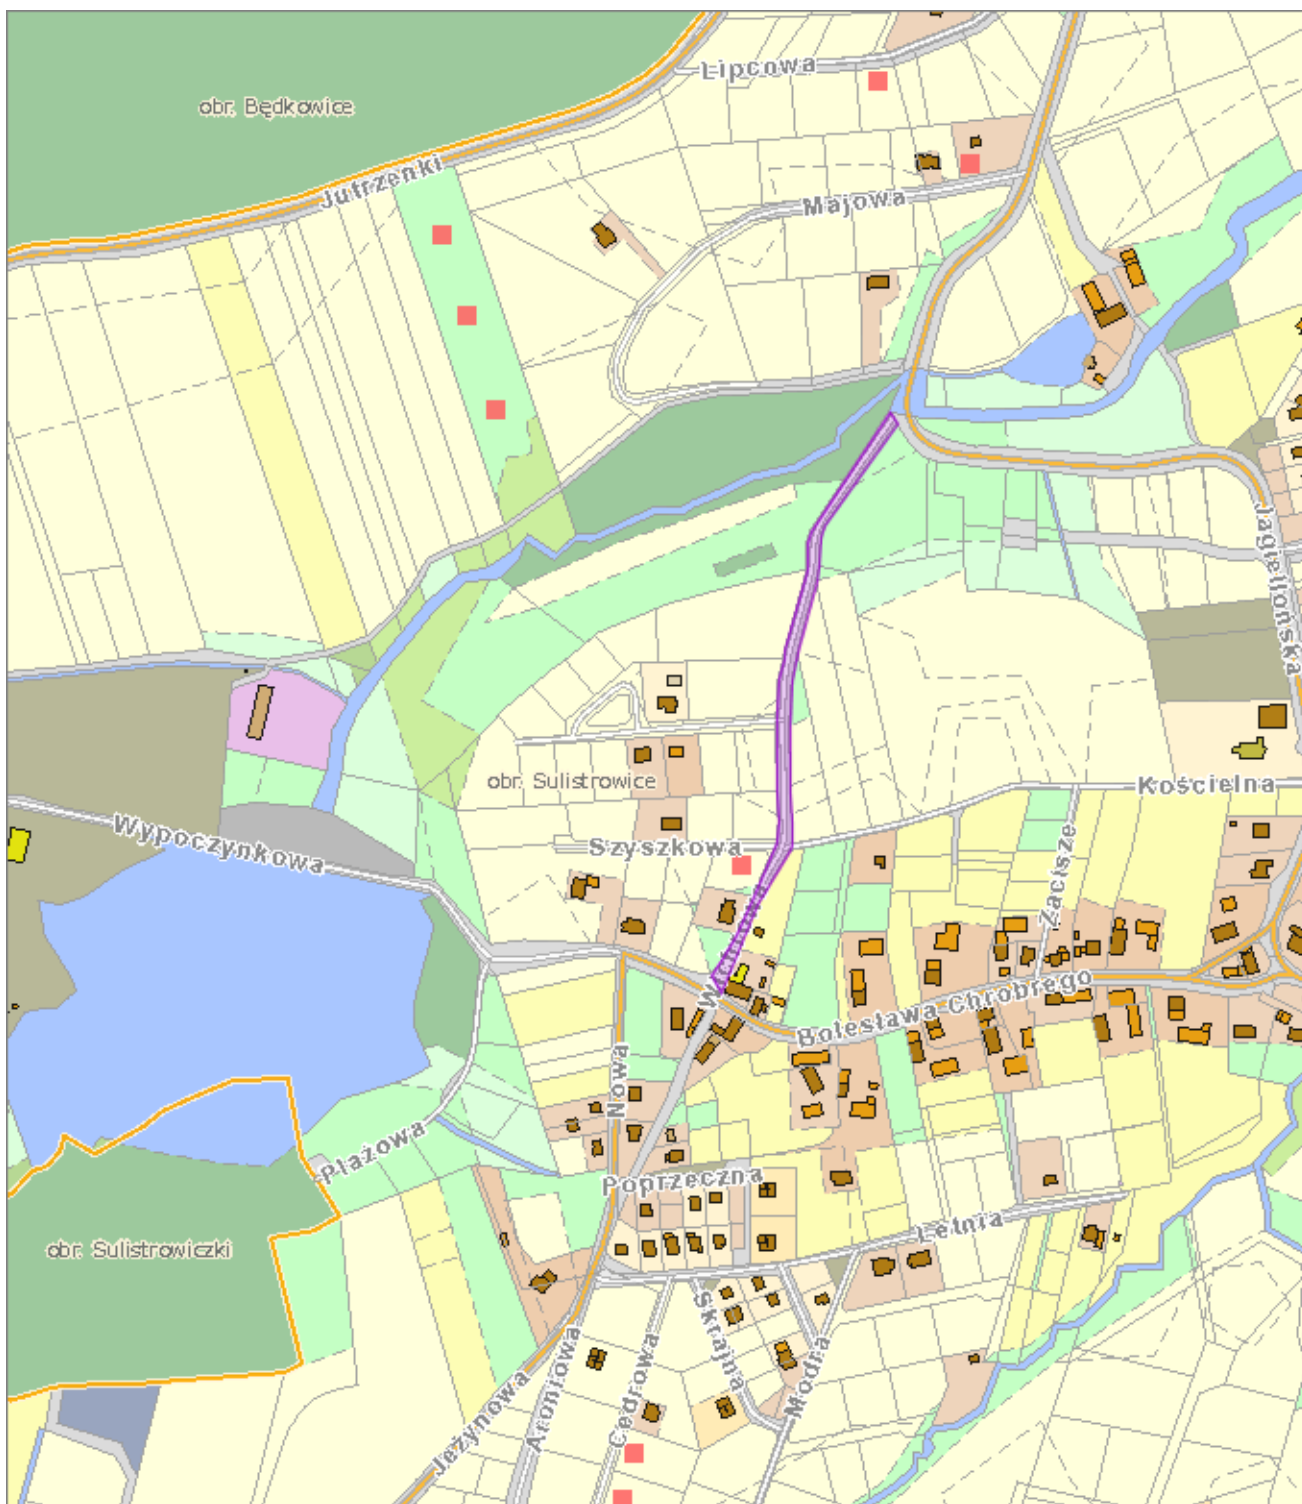

		do dz. nr 590		
22.	ul. Szkolna	Od ul. Jagiellońskiej do dz. nr 378/1	AM-1: 578	Załącznik nr 2 str. 22
23.	ul. Ubożąt Kątnych	Od ul. Bzowej do dz. nr 253/17	AM-1: 253/9	Załącznik nr 2 str. 23
24.	ul. Ustronna	Od ul. Jagiellońskiej do końca	AM-1: 591, 429/11	Załącznik nr 2 str. 24
25.	ul. Wąska	Od ul. Letniej do ul. Modrej	AM-1: Cz. Dz. 806/1	Załącznik nr 2 str. 25
26.	ul. Wichrowa	Od ul. Bolesława Chrobrego do ul. Jagiellońskiej	AM-1: 531	Załącznik nr 2 str. 26
27.	ul. Wypoczynkowa	Od Ul. Bolesława Chrobrego do ul. Jutrzenki	AM-1: 641/2	Załącznik nr 2 str. 27
28.	Bez nazwy	Od ul. Bolesława Chrobrego do ul. Poprzecznej	AM-1: 527	Załącznik nr 2 str. 28

Załącznik nr 2 do uchwały nr LI/457/22
Rady Miejskiej w Sobótce
z dnia 29 września 2022 r.

Obręb Sulistrowice

ul. Aroniowa

ul. Boczna

ul. Bzowa

ul. Dzikiej Róży

ul. Irysowa

ul. Jaworowa

ul. Spokojna

ul. Szkolna

ul. Ubożat Kątnych

ul. Ustronna

ul. Wąska

ul. Wichrowa

ul. Wypoczynkowa