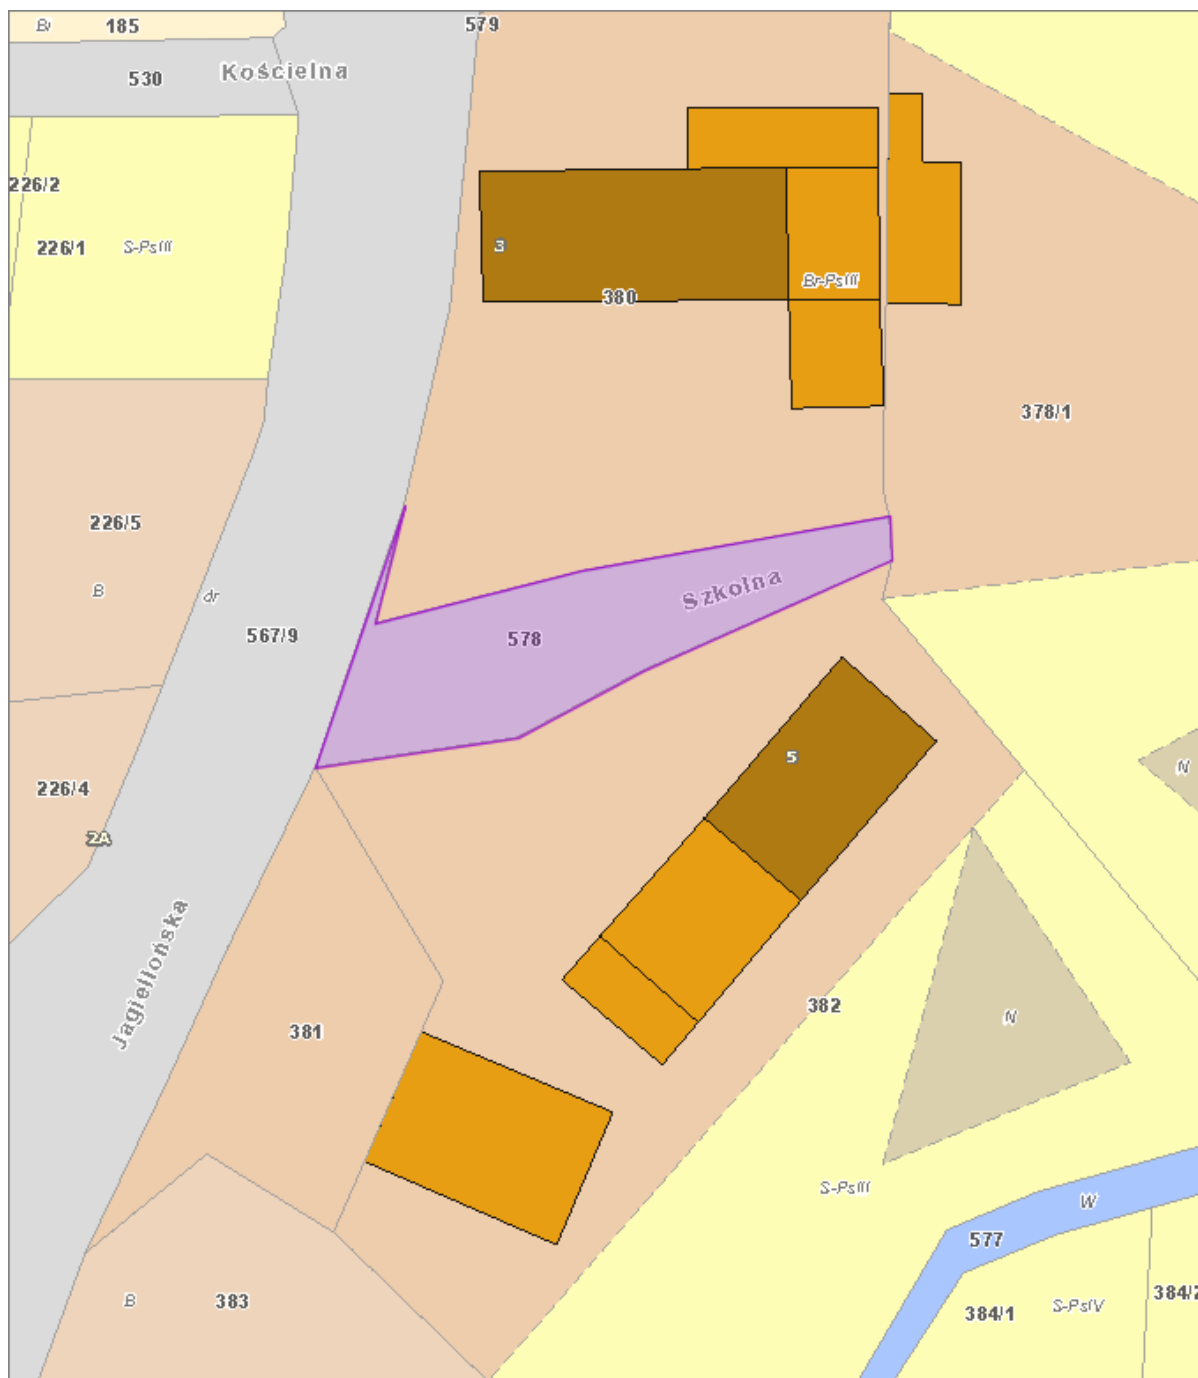

		do dz. nr 590		
22.	ul. Szkolna	Od ul. Jagiellońskiej do dz. nr 378/1	AM-1: 578	Załącznik nr 2 str. 22
23.	ul. Ubożąt Kątnych	Od ul. Bzowej do dz. nr 253/17	AM-1: 253/9	Załącznik nr 2 str. 23
24.	ul. Ustronna	Od ul. Jagiellońskiej do końca	AM-1: 591, 429/11	Załącznik nr 2 str. 24
25.	ul. Wąska	Od ul. Letniej do ul. Modrej	AM-1: Cz. Dz. 806/1	Załącznik nr 2 str. 25
26.	ul. Wichrowa	Od ul. Bolesława Chrobrego do ul. Jagiellońskiej	AM-1: 531	Załącznik nr 2 str. 26
27.	ul. Wypoczynkowa	Od Ul. Bolesława Chrobrego do ul. Jutrzenki	AM-1: 641/2	Załącznik nr 2 str. 27
28.	Bez nazwy	Od ul. Bolesława Chrobrego do ul. Poprzecznej	AM-1: 527	Załącznik nr 2 str. 28

Załącznik nr 2 do uchwały nr LI/457/22
Rady Miejskiej w Sobótce
z dnia 29 września 2022 r.

Obręb Sulistrowice

ul. Aroniowa

ul. Boczna

ul. Bzowa

ul. Dzikiej Róży

ul. Irysowa

ul. Jaworowa

ul. Kościelna

ul. Krótka

ul. Letnia

ul. Lipcowa

ul. Łagodna

ul. Modra

ul. Przemila

ul. Skrajna

ul. Spokojna

ul. Szkolna

ul. Ubożat Kątnych

ul. Ustronna

ul. Wąska

ul. Wichrowa

ul. Wypoczynkowa