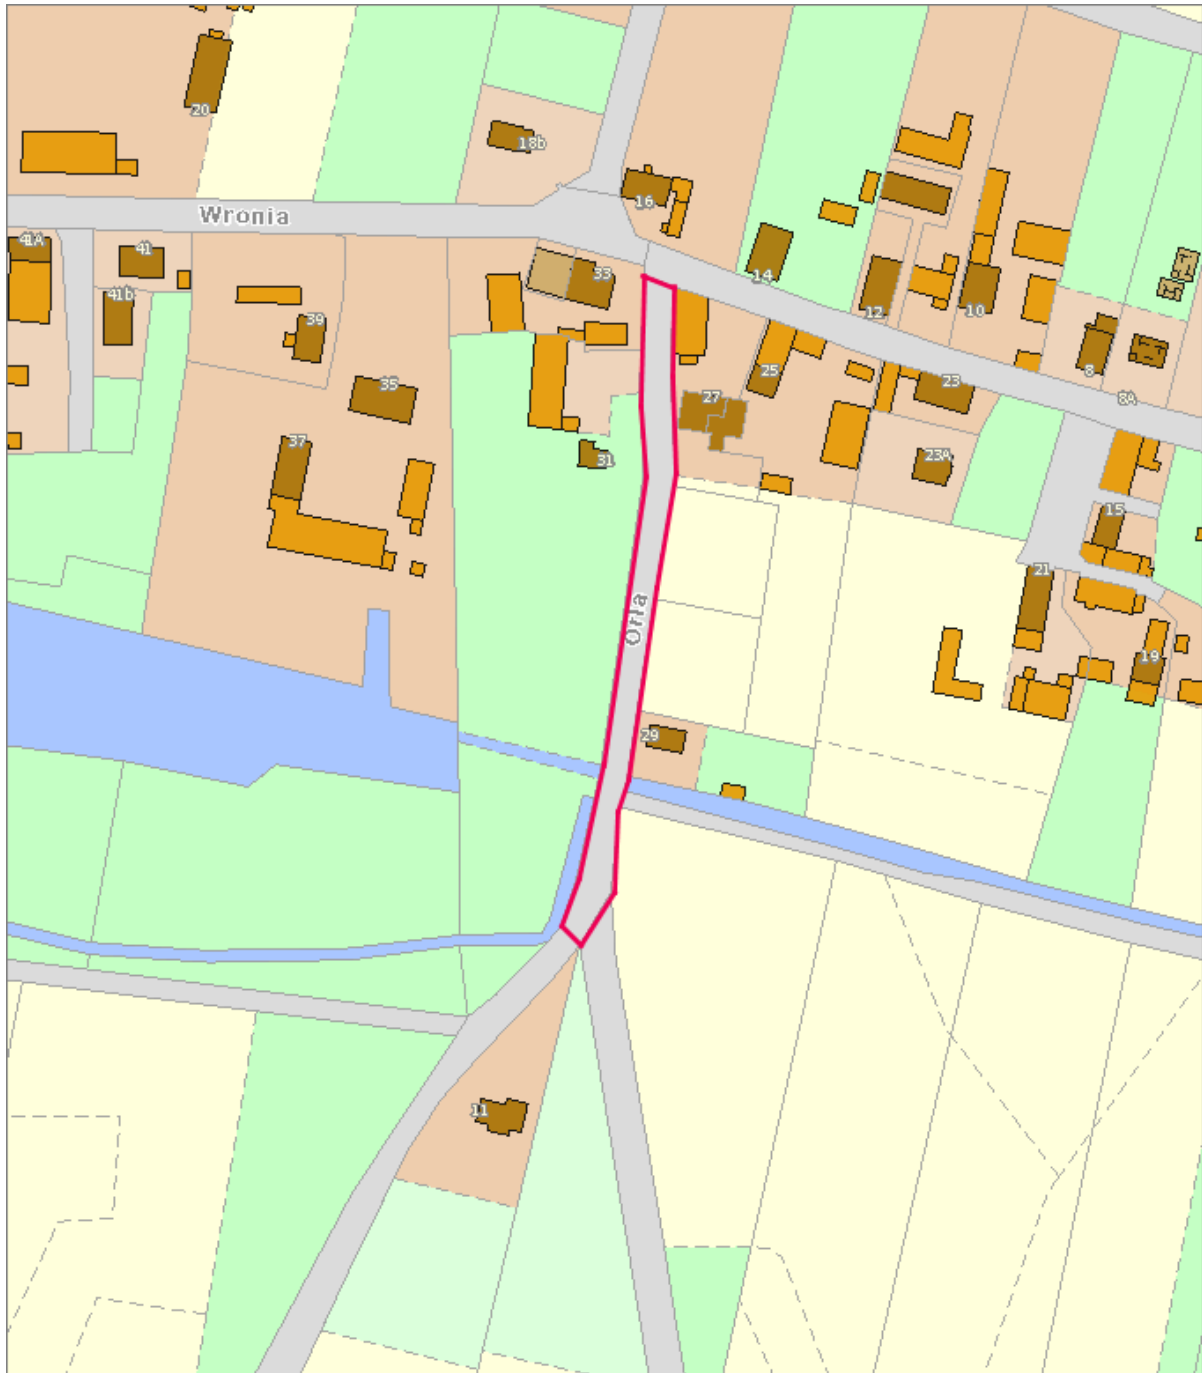

Załącznik nr 1 do uchwały nr LIX/501/22
Rady Miejskiej w Sobótce
z dnia 29 grudnia 2022 r.

Wykaz ulic

Lp.	Nazwa drogi	Przebieg drogi	Numery działek	Załącznik graficzny
Olbrachtowice				
1.	ul. Orła	Od ul. Wroniej do dz. nr 181	AM-1: cz. Dz. 185	Załącznik nr 2 str. 1
2.	ul. Żurawia	Od ul. Wroniej do końca	AM-1: 172	Załącznik nr 2 str. 2
3.	Droga bez nazwy	Od ul. Wroniej do granicy Gminy Sobótka	AM-1: 162, 156	Załącznik nr 2 str. 3
4.	Droga bez nazwy	Od ul. Orlej do dz. nr 172	AM-1: 179	Załącznik nr 2 str. 4
5.	Droga bez nazwy	Od dz. nr 162 do dz. nr 169	AM-1: 163	Załącznik nr 2 str. 5
6.	Droga bez nazwy	Od ul. Wroniej do dz. nr 163	AM-1: cz. dz.169	Załącznik nr 2 str. 6

Załącznik nr 2 do uchwały nr LIX/501/22
Rady Miejskiej w Sobótce
z dnia 29 grudnia 2022 r.

ul. Orla