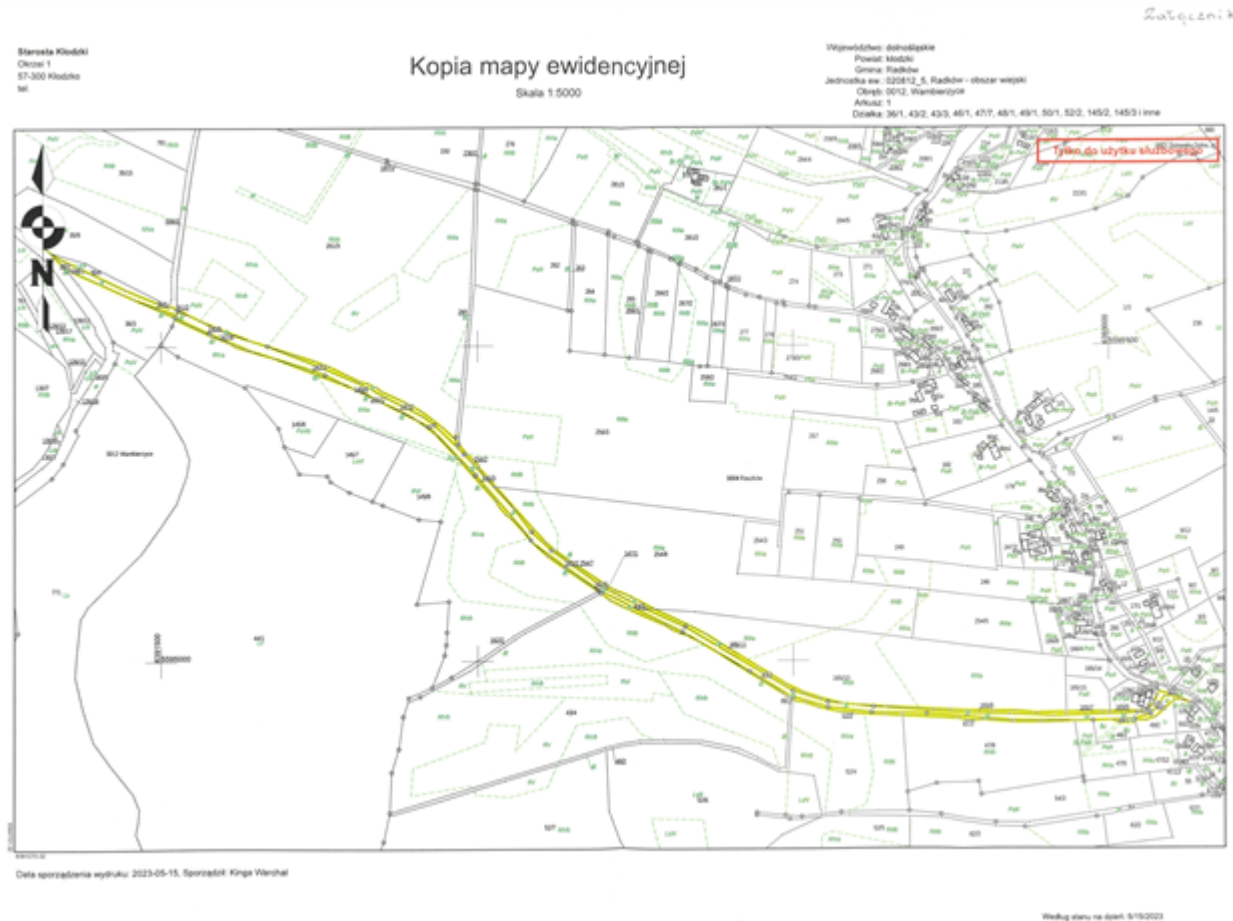

Załącznik nr 1 do uchwały nr V/32/2023
Rady Powiatu Kłodzkiego
z dnia 30 maja 2023 r.

**Przebieg drogi powiatowej 3331D o przebiegu droga wojewódzka nr 388 - Raszków,
droga powiatowa nr 3331D od km 0+000 do km 1+998**

Załącznik nr 2 do uchwały nr V/32/2023
Rady Powiatu Kłodzkiego
z dnia 30 maja 2023 r.

Wykaz działek zlokalizowanych w ciągu drogi powiatowej nr 3331D

Lp.	Działka	Obręb
1.	36/1	Wambierzyce
2.	599/1	Wambierzyce
3.	50/1	Raszków
4.	165/7	Raszków
5.	52/2	Raszków
6.	256/2	Raszków
7.	165/9	Raszków
8.	165/11	Raszków
9.	43/2	Raszków
10.	43/3	Raszków
11.	145/2	Raszków
12.	145/3	Raszków
13.	145/4	Raszków
14.	145/5	Raszków
15.	261/1	Raszków
16.	261/2	Raszków
17.	147/2	Raszków
18.	254/7	Raszków
19.	48/1	Raszków
20.	49/1	Raszków
21.	147/4	Raszków
22.	147/3	Raszków
23.	47/7	Raszków
24.	165/5	Raszków
25.	147/1	Raszków
26.	162/1	Raszków
27.	46/1	Raszków