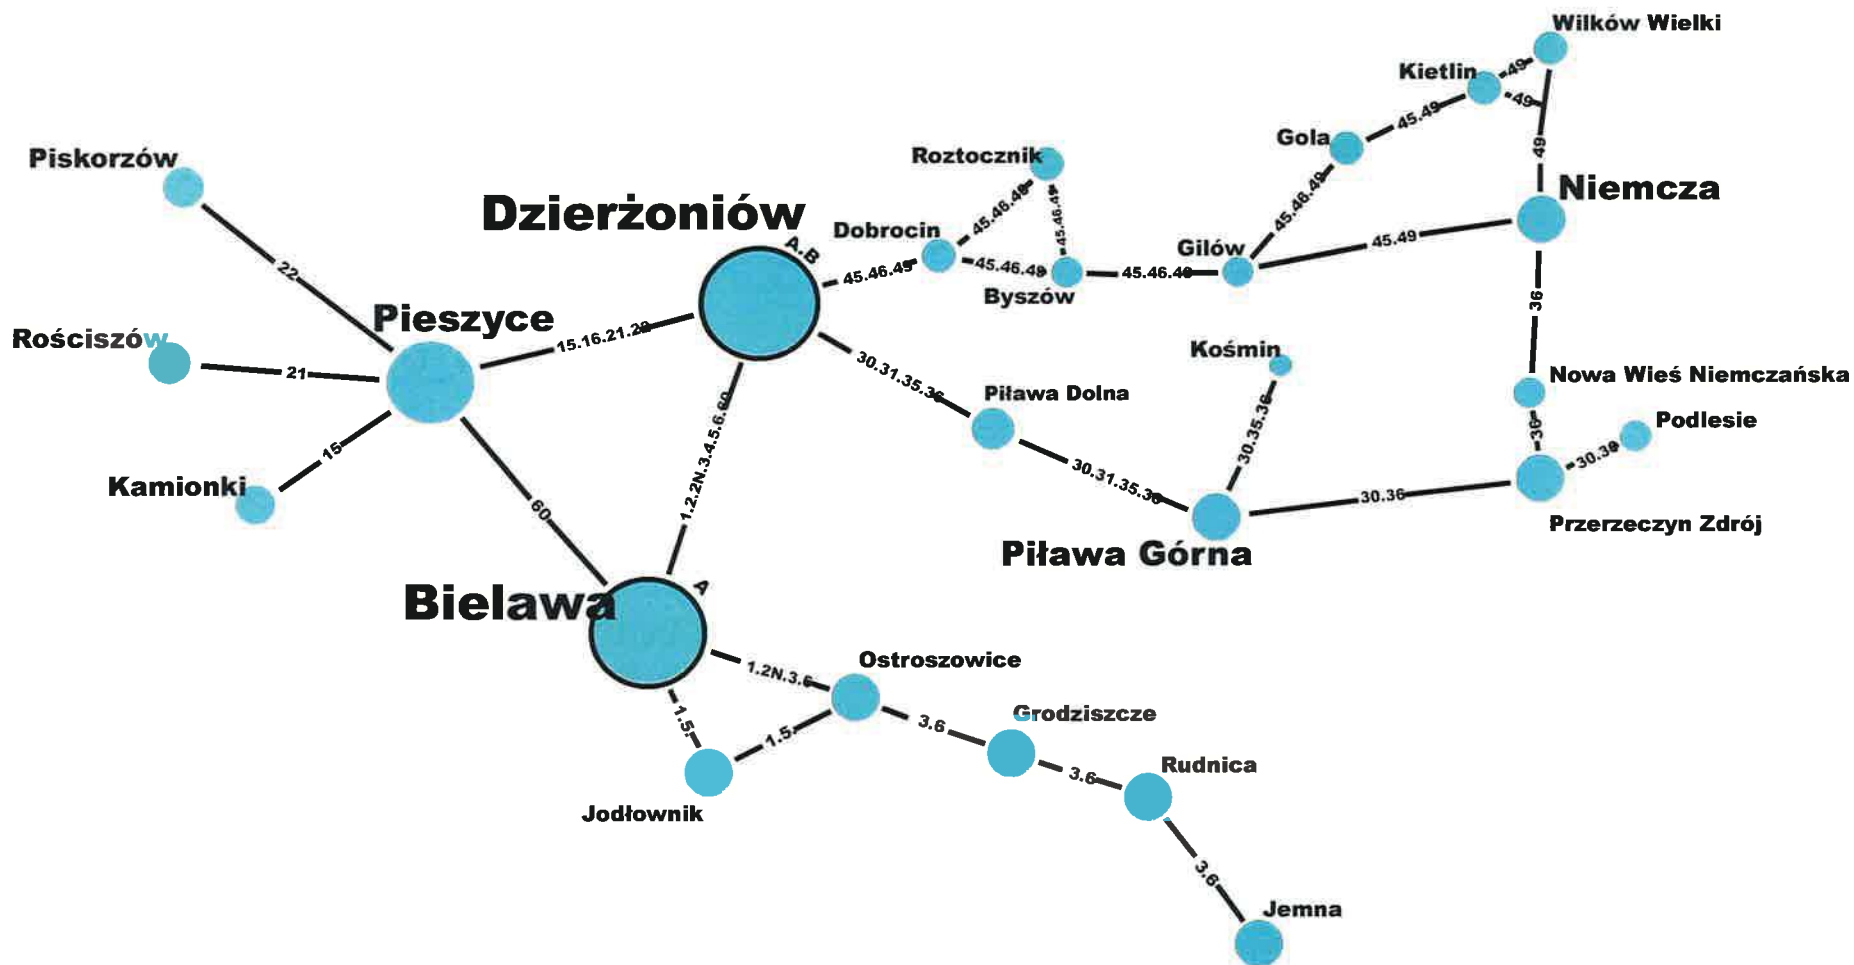

Załącznik nr 1 do Porozumienia nr ZKM.7240.36.2022

Linie komunikacji miejskiej na terenie Powiatu Dzierżoniowskiego