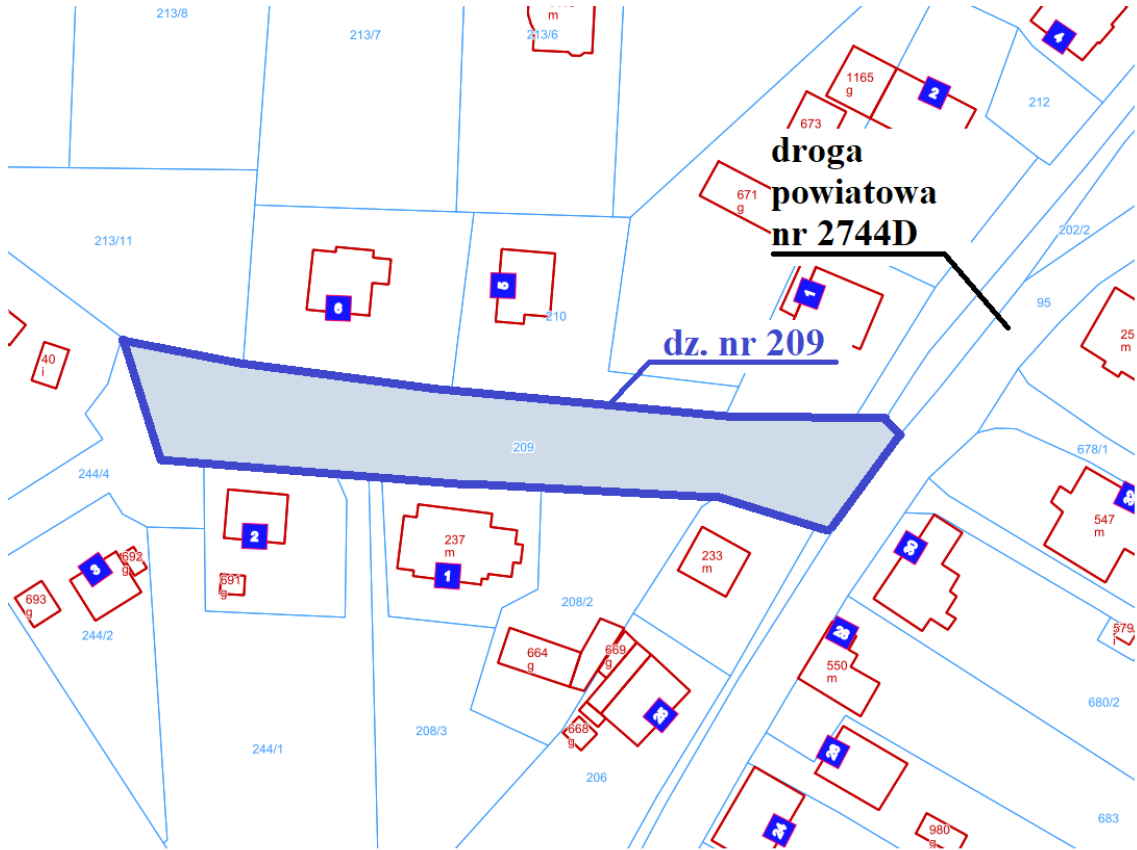

2. Ul. Dworcowa Jeżów Sudecki – dz. nr 209