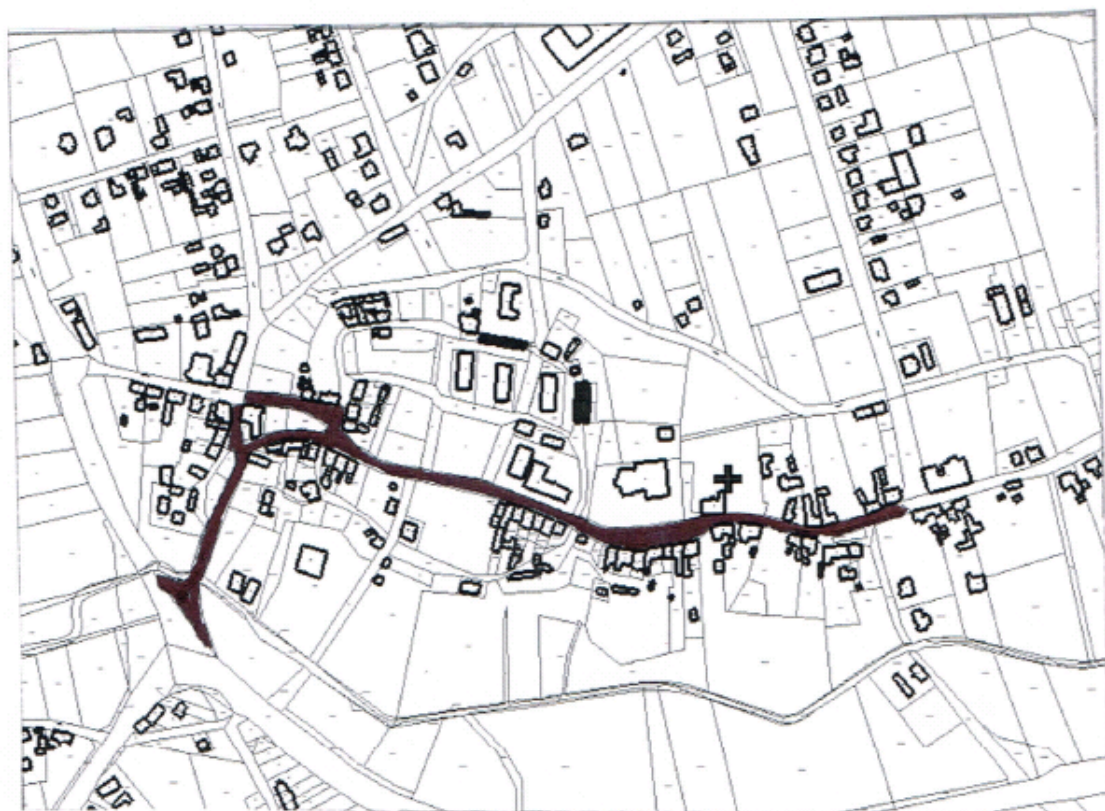

Załącznik Nr 1 do uchwały Nr IX/44/2015
Rady Gminy Trzebiel
z dnia 29 września 2015 r.

**WYKAZ ULIC W DRODZE NA ODCINKU OD DROGI WOJEWÓDZKIEJ NR 294 DO RONDA
DROGI KRAJOWEJ NR 12 W MIEJSCOWOŚCI TRZEBIEL**

l.p.	NAZWA ULICY	PRZEBIEG ULICY	NUMERY DZIAŁEK
1	Ulica Żarska w Trzebielu	od drogi wojewódzkiej nr 294 do ulicy Warszawskiej	1274/1, 1274/2 (obręb Trzebiel) - droga
2	Ulica Warszawska w Trzebielu	od ulicy Żarskiej i ulicy 20-go Lutego do ronda drogi krajowej nr 12	1274/2, 974, 967 (obręb Trzebiel) - droga
3	Ulica 20-go Lutego w Trzebielu	od ulicy Rynkowej do ulicy 20 Lutego	479 (obręb Trzebiel) - droga
4	Ulica Rynkowa w Trzebielu	od ulicy Żarskiej (od działki nr 1274/2) na szerokość ulicy 20-go Lutego (działki nr 479)	część działki nr 459/23 (obręb Trzebiel) - droga

Załącznik Nr 2 do uchwały Nr IX/44/2015
Rady Gminy Trzebiel
z dnia 29 września 2015 r.

**POŁOŻENIE I PRZEBIEG DROGI NA ODCINKU OD DROGI WOJEWÓDZKIEJ NR 294 DO
RONDA DROGI KRAJOWEJ NR 12 W MIEJSCOWOŚCI TRZEBIEL**

- DROGA GMINNA