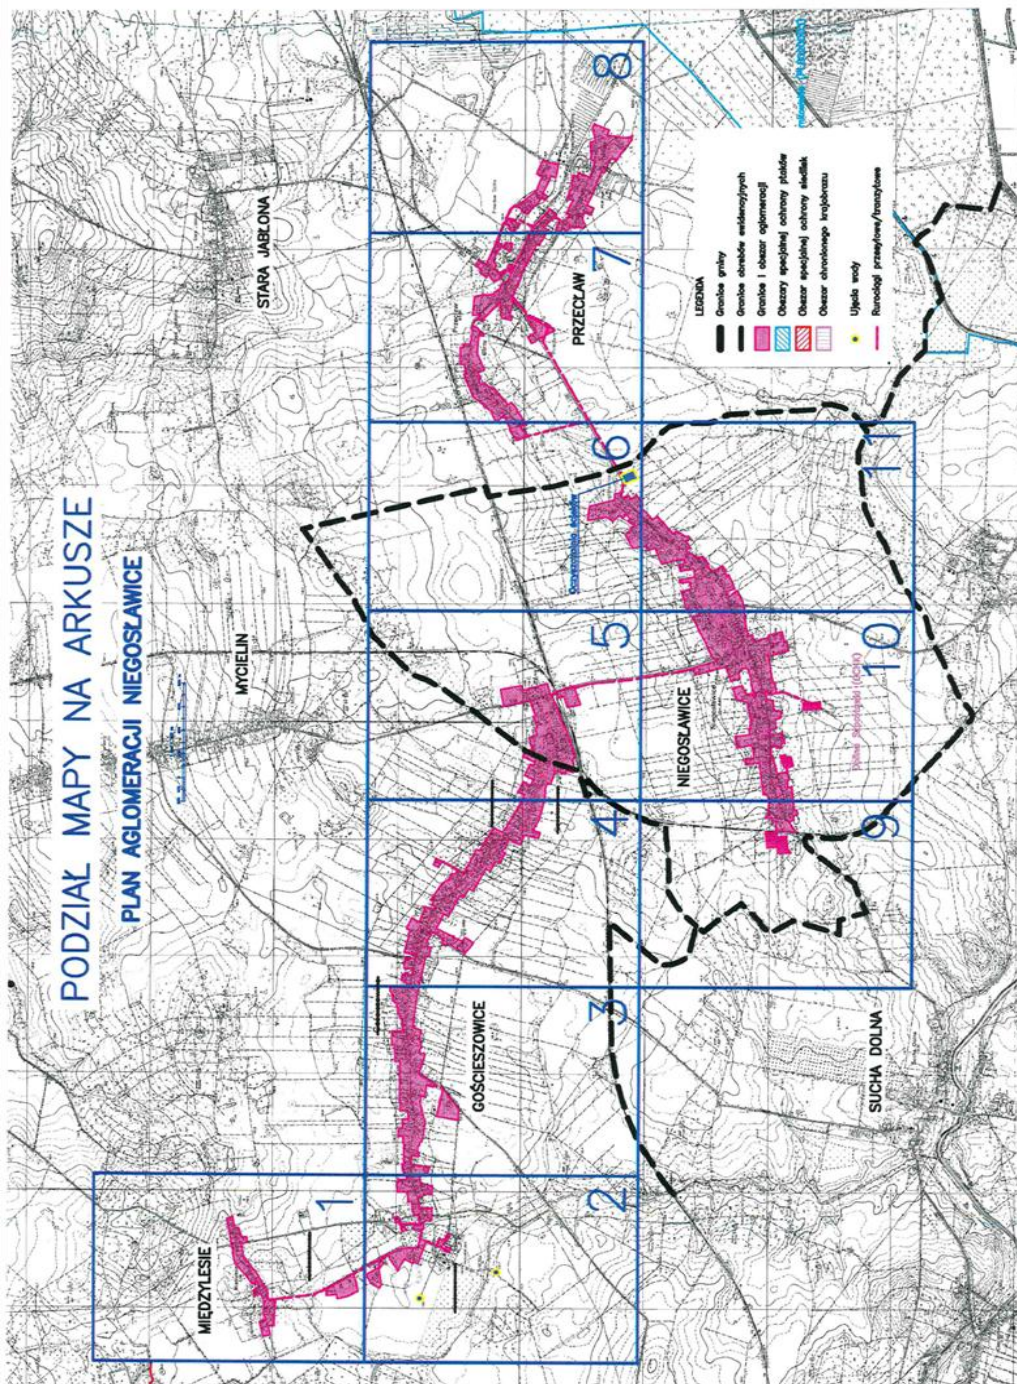

Załącznik do uchwały Nr VI/65/15
Sejmiku Województwa Lubuskiego
z dnia 13 kwietnia 2015 r.