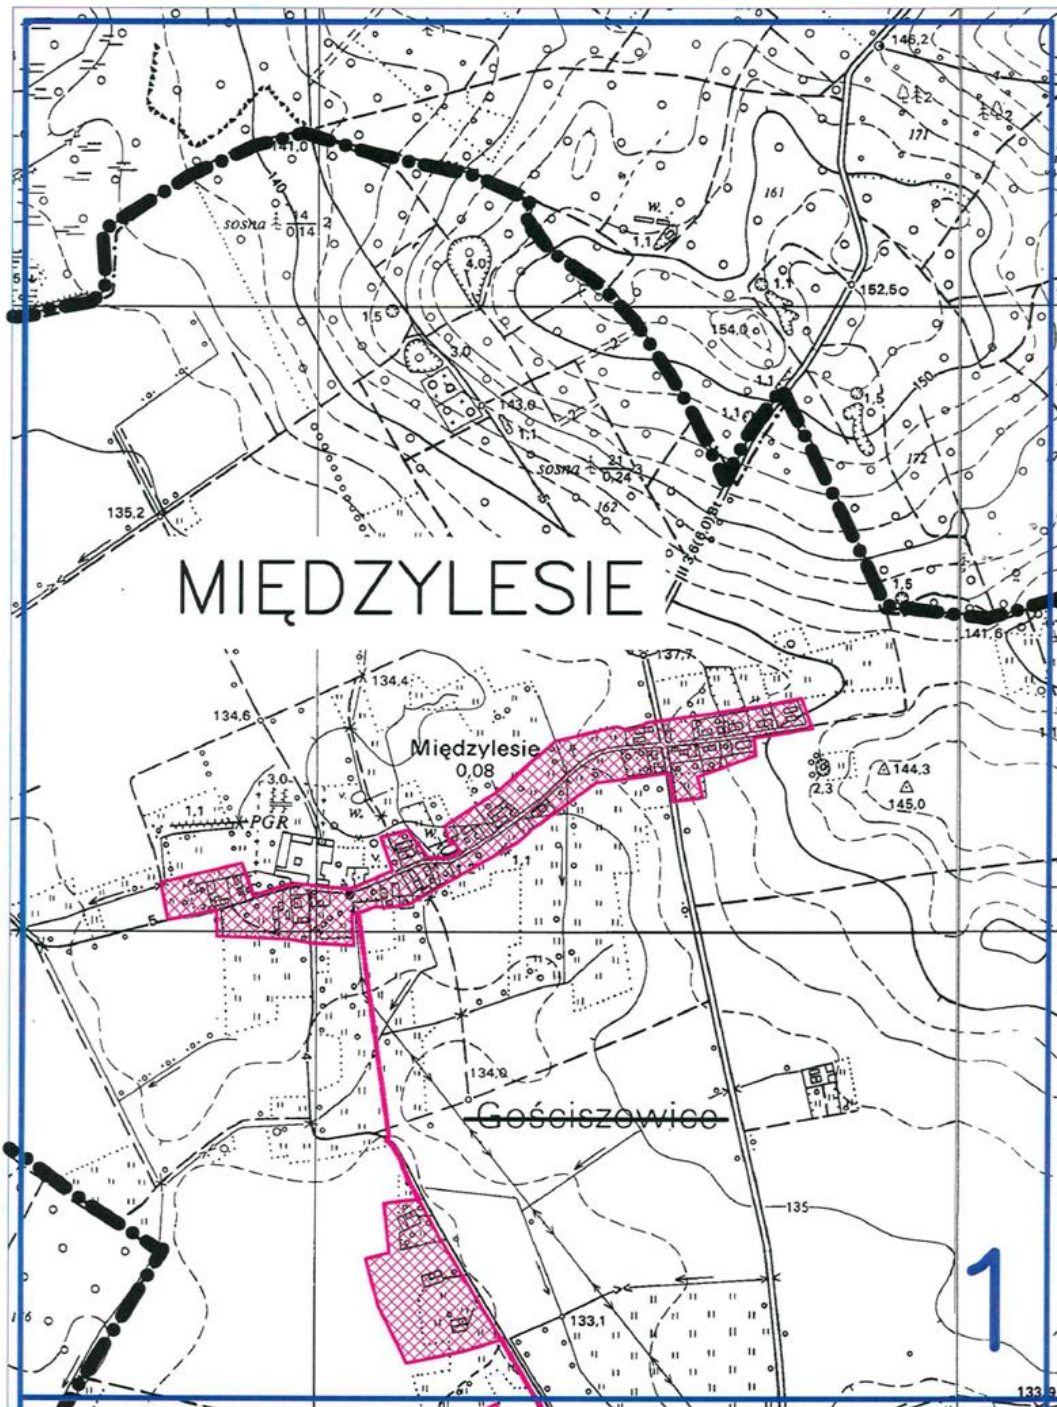

OBSZAR I GRANICE AGLOMERACJI NIEGOSŁAWICE

SKALA 1:10000