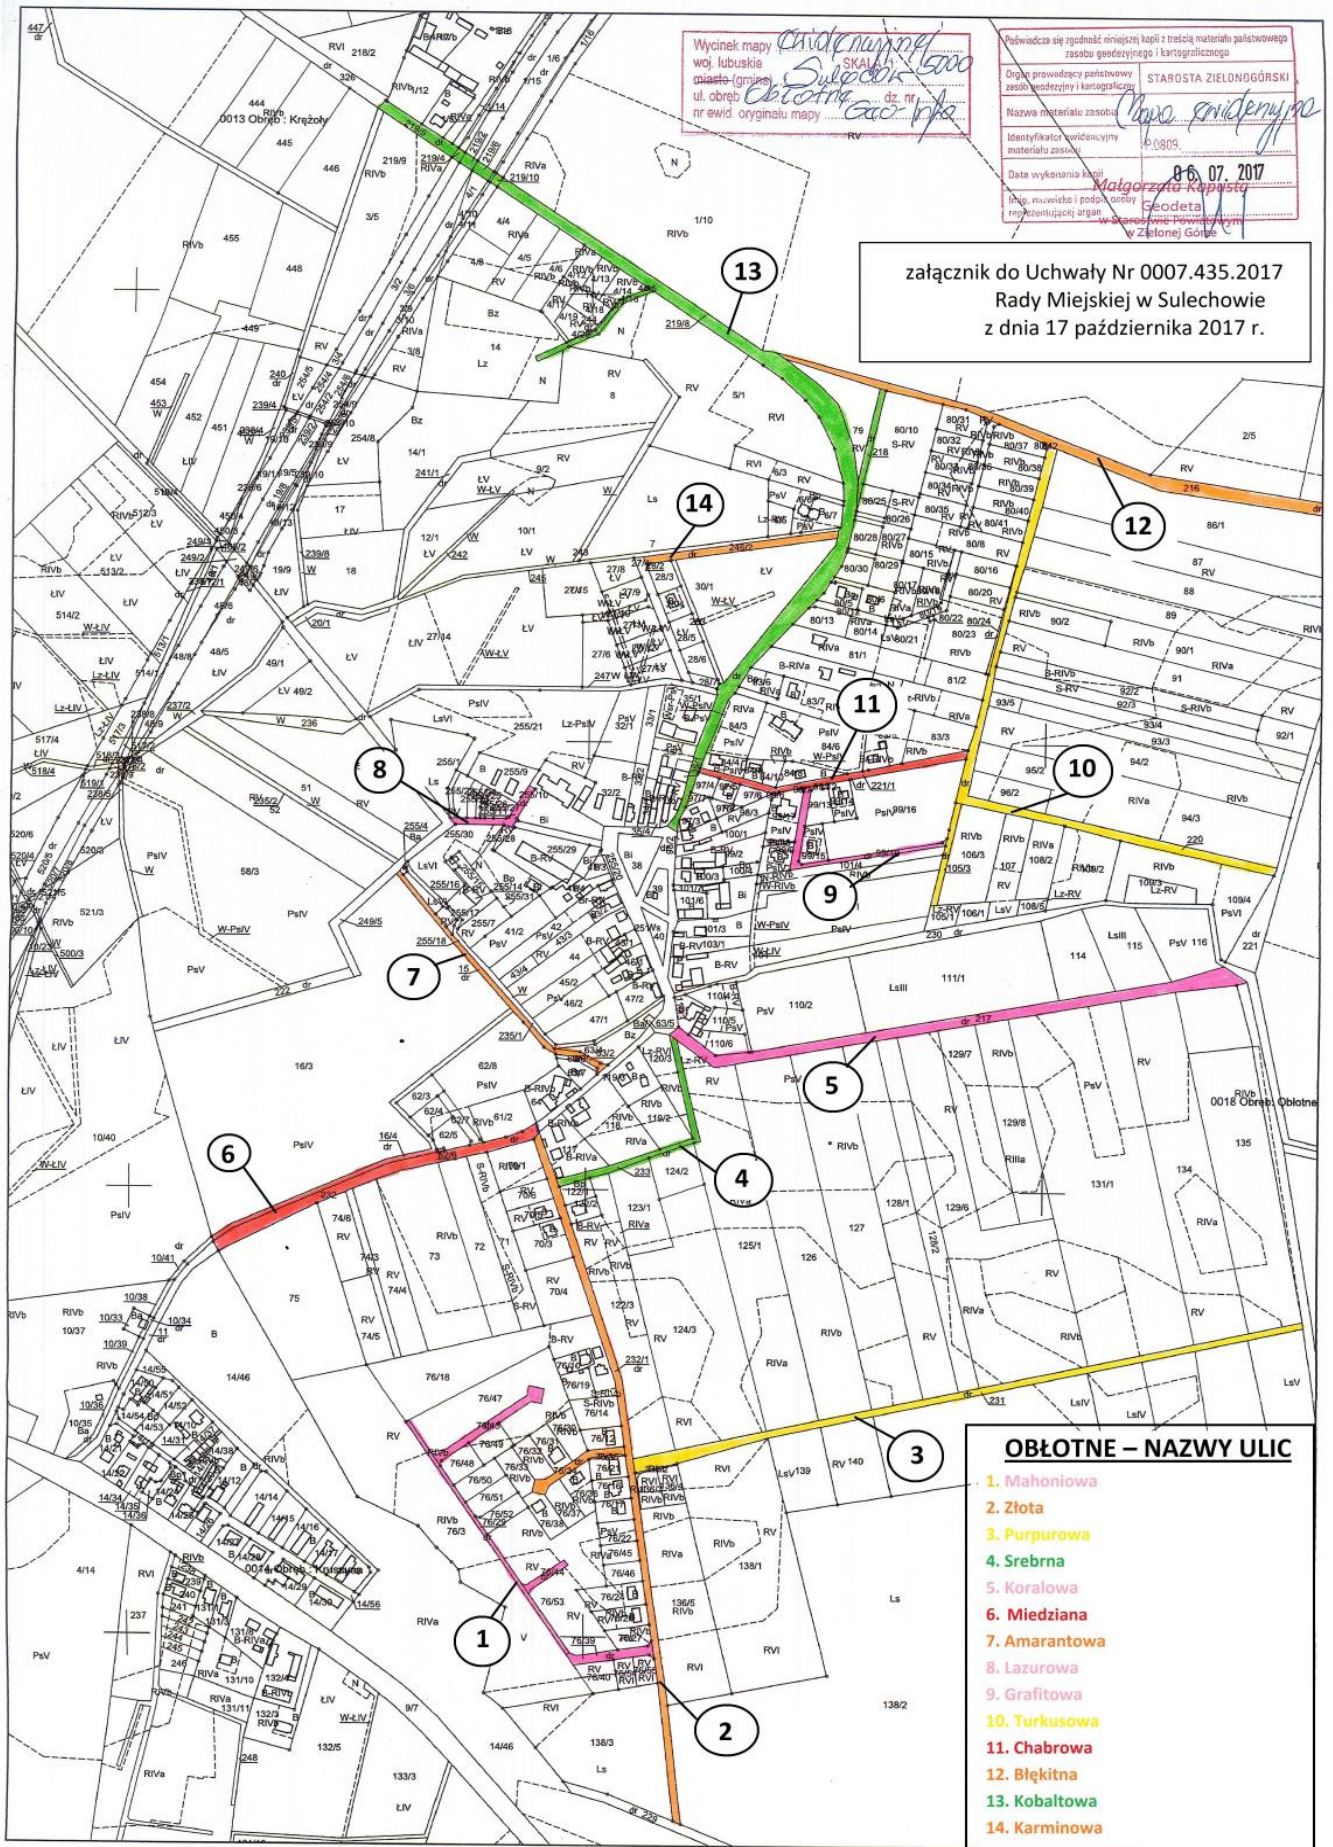

załącznik do Uchwały Nr 0007.435.2017
Rady Miejskiej w Sulechowie
z dnia 17 października 2017 r.

1. **OBŁOTNE - NAZWY ULIC**
1. Mahoniowa
  2. Złota
  3. Purpurowa
  4. Srebrna
  5. Koralowa
  6. Miedziana
  7. Amarantowa
  8. Lazurowa
  9. Graftowa
  10. Turkusowa
  11. Chabrowa
  12. Błękitna
  13. Kobaltowa
  14. Karminowa