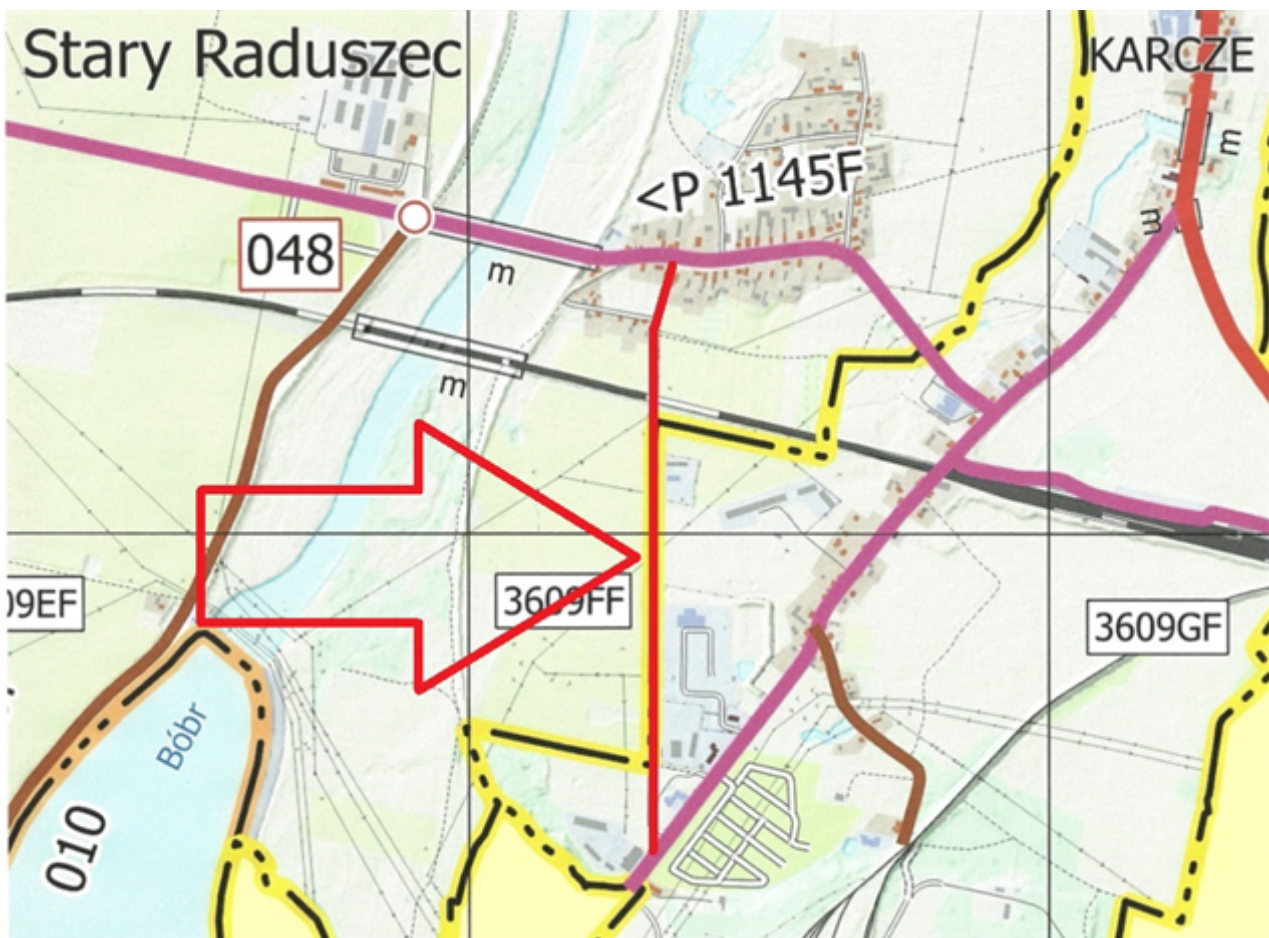

Przewodniczący Rady
Miejskiej

Tomasz Rogowski

Załącznik Nr 1 do Uchwały Nr XL/344/17
RADY MIEJSKIEJ W KROŚNIE ODRZAŃSKIM
z dnia 20 października 2017 r.

Wykaz dróg wewnętrznych

1. Droga w m. Wężyska: działka **538** obręb Wężyska.
2. Droga Stary Raduszec - Krosno Odrzańskie: działka **302** obręb Stary Raduszec, działka **288/1** obręb Stary Raduszec, działka **346/1** obręb Krosno Odrzańskie 2.
3. Droga Wężyska - Nowy Raduszec: działka **535/3** obręb Wężyska, działka **524** obręb Wężyska, działka **275** obręb Sarbia, działka **577** obręb Wężyska, działka **305** obręb Brzózka, działka **277** obręb Nowy Raduszec, działka **278** obręb Nowy Raduszec, działka **94** obręb Nowy Raduszec.
4. Droga Wężyska – Brzózka: działka **545** obręb Wężyska, działka **550** obręb Wężyska, działka **529** obręb Wężyska, działka **579/2** obręb Wężyska, działka **579/1** obręb Wężyska, działka **307** obręb Brzózka, działka **259/4** obręb Brzózka.
5. Droga Sarbia – Nowy Raduszec: działka **156** obręb Sarbia, działka **150/2** obręb Sarbia, działka **273** obręb Sarbia, działka **239** obręb Strumienno, działka **276** obręb Nowy Raduszec, działka **95** obręb Nowy Raduszec.

Załącznik Nr 2 do Uchwały Nr XL/344/17
RADY MIEJSKIEJ W KROŚNIE ODRZAŃSKIM
z dnia 20 października 2017 r.

Lokalizacja i przebieg dróg

1. Droga w m. Wężyska prowadząca od drogi powiatowej 1153F do przejazdu kolejowego (działka nr 538).

2. Droga Stary Raduszec - Krosno Odrzańskie prowadząca od drogi powiatowej 1145F do drogi powiatowej 1148F (działki nr 302, 288/1, 346/1).

3. Droga Wężyska - Nowy Raduszec prowadząca od drogi powiatowej 1145F do drogi gminnej 002505F (działki nr 535/3, 524, 275, 577, 305, 277, 278, 94).

4. Droga Wężyska - Brzózka prowadząca od drogi powiatowej 1145F do drogi krajowej nr 32 (działki nr 545, 550, 529, 579/2, 579/1, 307, 259/4).

5. Droga Sarbia – Nowy Raduszczyce prowadząca od drogi powiatowej 1145F do drogi gminnej 002505F (działki nr 156, 150/2, 273, 238/1, 276, 95).