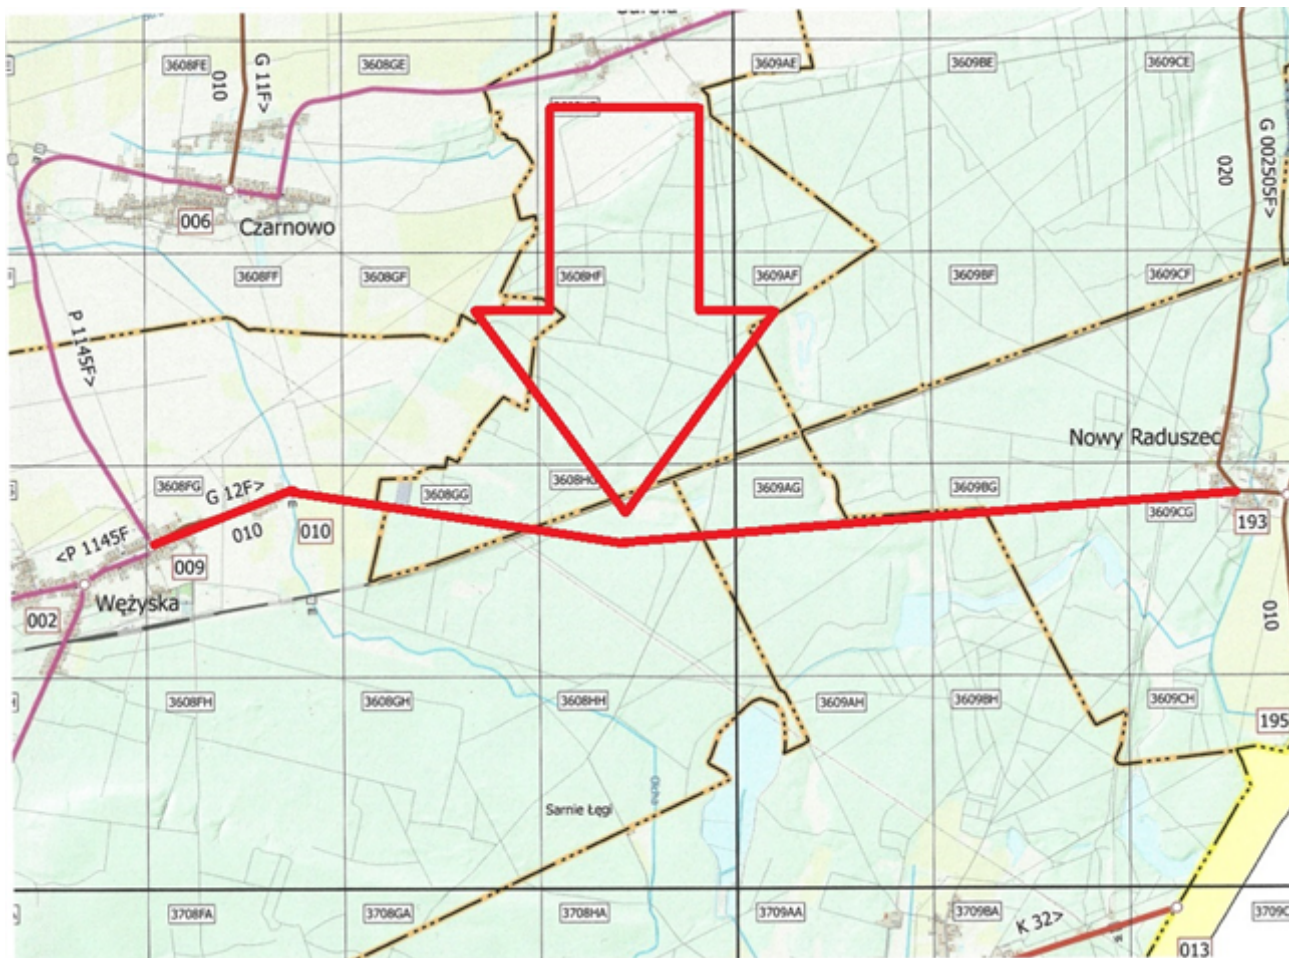

Załącznik Nr 2 do Uchwały Nr XL/344/17
RADY MIEJSKIEJ W KROŚNIE ODRZAŃSKIM
z dnia 20 października 2017 r.

Lokalizacja i przebieg dróg

1. Droga w m. Wężyska prowadząca od drogi powiatowej 1153F do przejazdu kolejowego (działka nr 538).

2. Droga Stary Raduszec - Krosno Odrzańskie prowadząca od drogi powiatowej 1145F do drogi powiatowej 1148F (działki nr 302, 288/1, 346/1).

3. Droga Wężyska - Nowy Raduszec prowadząca od drogi powiatowej 1145F do drogi gminnej 002505F (działki nr 535/3, 524, 275, 577, 305, 277, 278, 94).

4. Droga Wężyska - Brzózka prowadząca od drogi powiatowej 1145F do drogi krajowej nr 32 (działki nr 545, 550, 529, 579/2, 579/1, 307, 259/4).

5. Droga Sarbia – Nowy Raduszczyce prowadząca od drogi powiatowej 1145F do drogi gminnej 002505F (działki nr 156, 150/2, 273, 238/1, 276, 95).