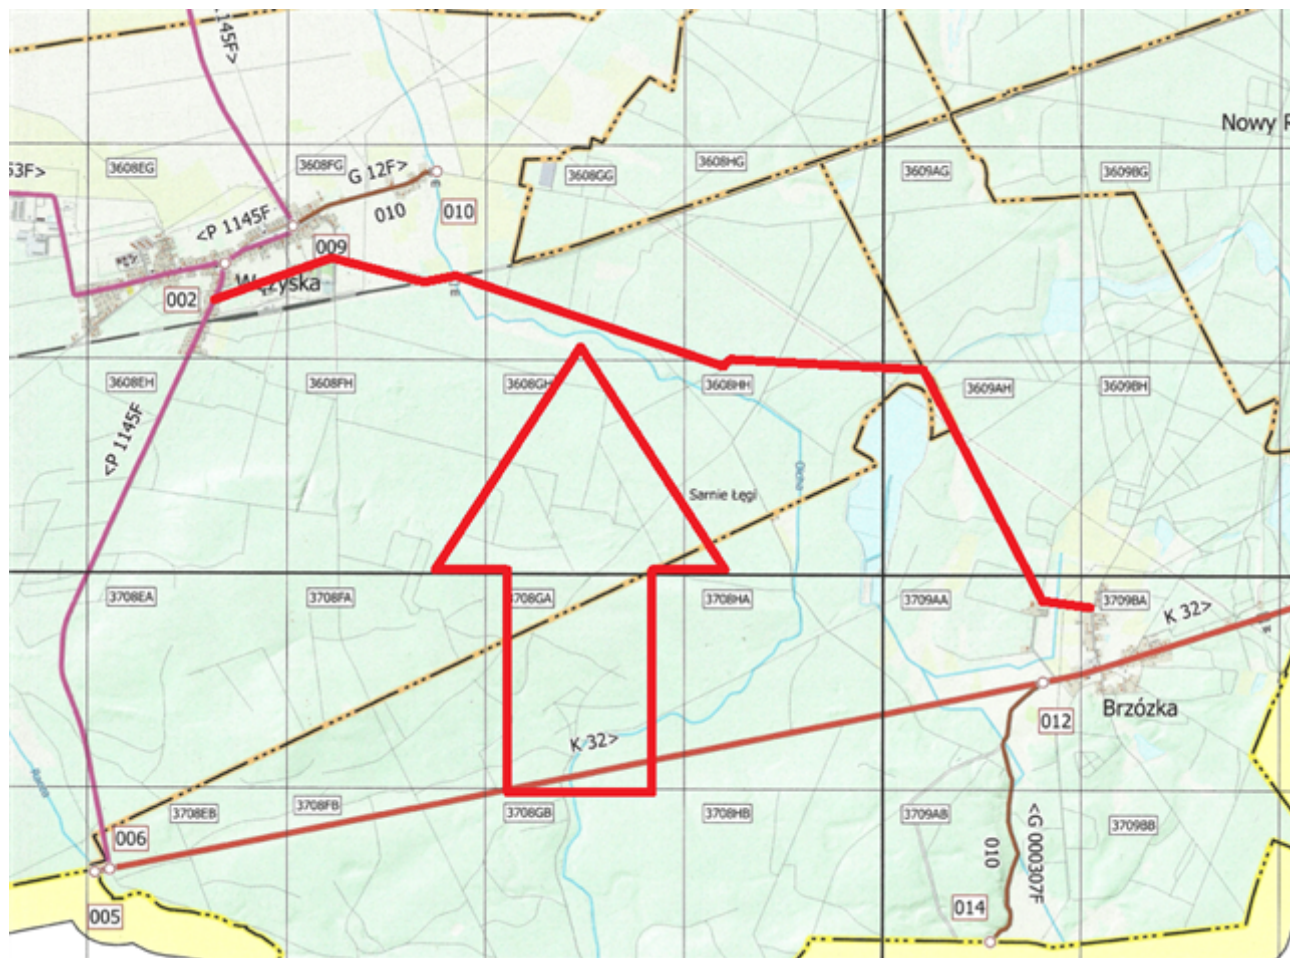

Załącznik Nr 2 do Uchwały Nr XL/344/17
RADY MIEJSKIEJ W KROŚNIE ODRZAŃSKIM
z dnia 20 października 2017 r.

Lokalizacja i przebieg dróg

1. Droga w m. Wężyska prowadząca od drogi powiatowej 1153F do przejazdu kolejowego (działka nr 538).

2. Droga Stary Raduszec - Krosno Odrzańskie prowadząca od drogi powiatowej 1145F do drogi powiatowej 1148F (działki nr 302, 288/1, 346/1).

3. Droga Wężyska - Nowy Raduszec prowadząca od drogi powiatowej 1145F do drogi gminnej 002505F (działki nr 535/3, 524, 275, 577, 305, 277, 278, 94).

4. Droga Wężyska - Brzózka prowadząca od drogi powiatowej 1145F do drogi krajowej nr 32 (działki nr 545, 550, 529, 579/2, 579/1, 307, 259/4).

5. Droga Sarbia – Nowy Raduszczyce prowadząca od drogi powiatowej 1145F do drogi gminnej 002505F (działki nr 156, 150/2, 273, 238/1, 276, 95).