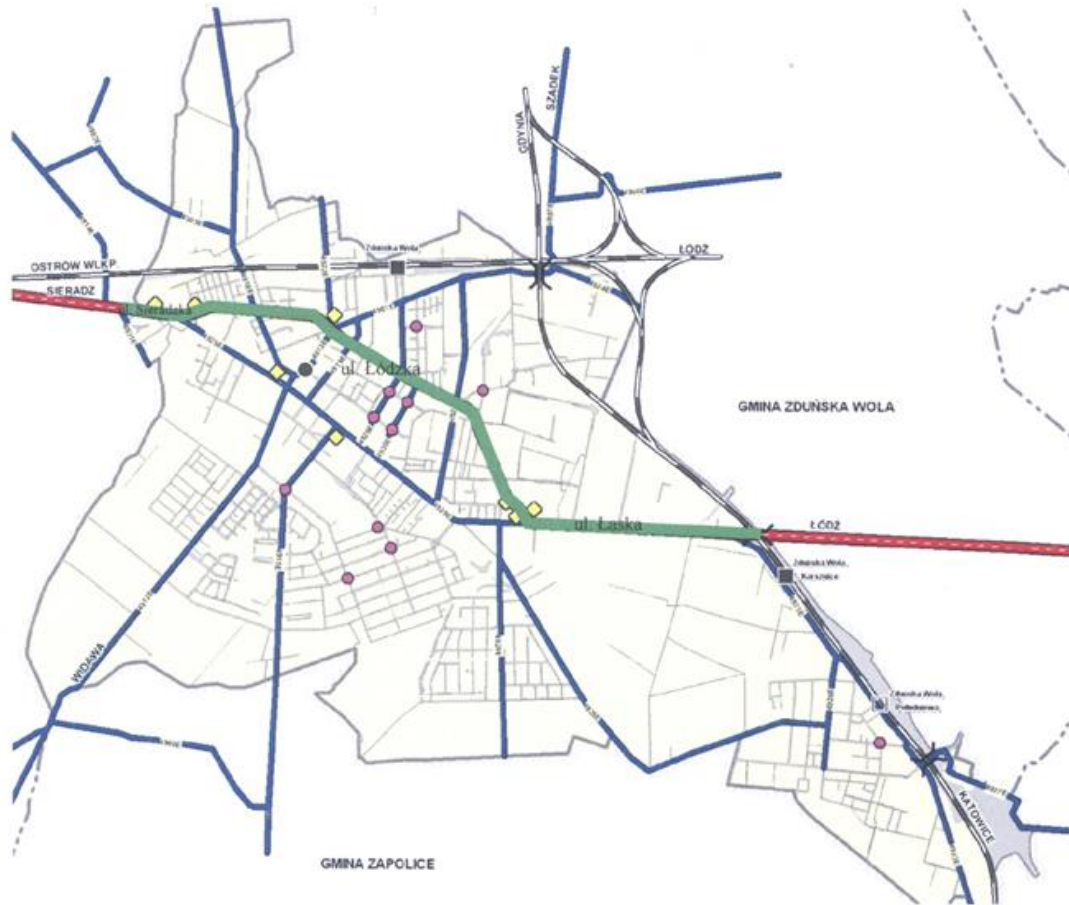

Załącznik nr 2
do uchwały nr X/84/15
Rady Miasta Zduńska Wola
z dnia 9 lipca 2015 r.

PRZEBIEG DROGI POZBAWIONEJ KATEGORII DROGI GMINNEJ

Przebieg drogi pozbawionej kategorii drogi gminnej