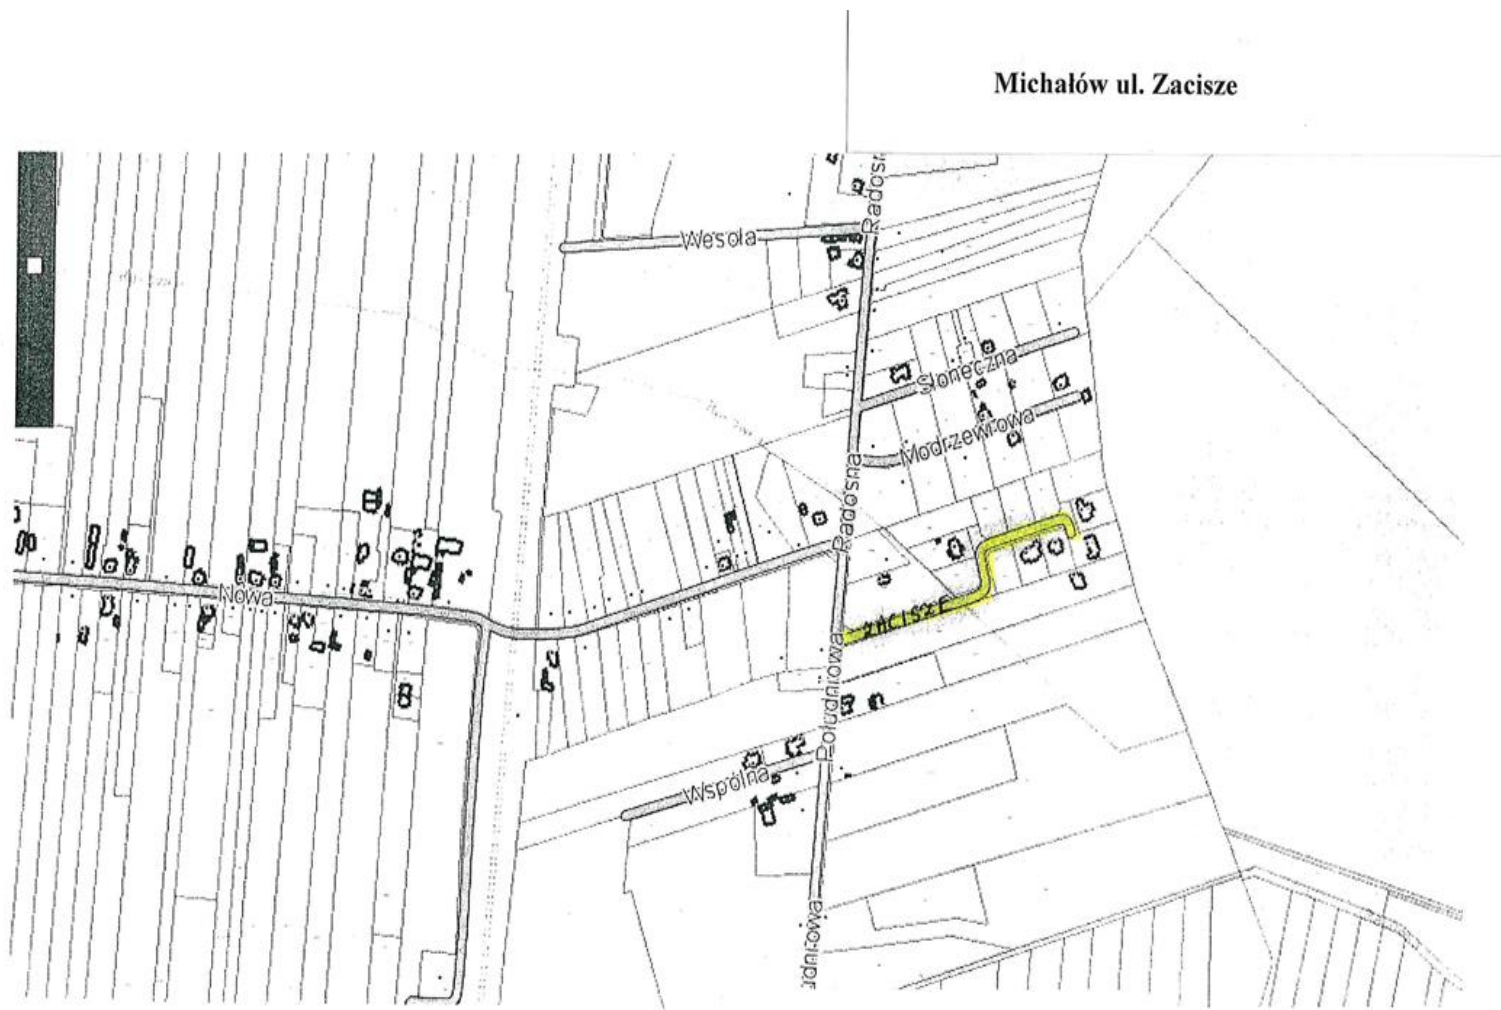

DZIENNIK URZĘDOWY

WOJEWÓDZTWA ŁÓDZKIEGO

Łódź, dnia 14 października 2016 r.

Poz. 4286

UCHWAŁA NR XXVIII/213/16 RADY GMINY MOSZCZENICA

z dnia 23 września 2016 r.

w sprawie zaliczenia dróg do kategorii dróg gminnych

Na podstawie art. 7 ust. 1 pkt 2, art. 18 ust. 2 pkt 15, art. 41 ust. 1 i art. 42 ustawy z dnia 8 marca 1990 roku o samorządzie gminnym (t.j.: Dz. U. z 2016 r. poz. 446) oraz art. 7 ustawy z dnia 21 marca 1985 r. o drogach publicznych (t.j.: Dz. U. 2016 r. poz. 1440) po uzyskaniu pozytywnej opinii Zarządu Powiatu Piotrkowskiego z dnia 7 września 2016 roku, Rada Gminy Moszczenica, uchwała co następuje:

§ 1. Zalicza się do kategorii dróg gminnych drogi określone w następujący sposób:

Lp.	Nazwa drogi/ulicy	Długość	Numer działki
1.	Wola Moszczenicka ul. Dworska	ok. 590 m	859/6 i część 977
2.	Wola Moszczenicka ul. Brzozowa	ok. 181 m	dz. 858/6 i 1265/6
3.	Wola Moszczenicka ul. Klonowa	ok. 180 m	846/6 i 847
4.	Wola Moszczenicka ul. Dębowa	ok. 180 m	845/3, 845/10 i 846/7
5.	Michałów ul. Zacisze	ok. 340 m	118/16
6.	Gajkowice ul. Słoneczna	ok. 240 m	171/2
7.	Droga w Raciborowicach	ok. 1320 m	36

§ 2. Przebieg dróg wymienionych w § 1 przedstawiają załączniki do Uchwały:

1) Michałów ul. Zacisze - załącznik nr 1;
2) Gajkowice ul. Słoneczna - załącznik nr 2;
3) Wola Moszczenicka ul. Dębowa, ul. Klonowa, ul. Brzozowa i ul. Dworska - załącznik nr 3;
4) droga w Raciborowicach - załącznik nr 4.

§ 3. Wykonanie uchwały powierza się Wójtowi Gminy.

§ 4. Uchwała wchodzi w życie po upływie 14 dni od dnia ogłoszenia w Dzienniku Urzędowym Województwa Łódzkiego.

Przewodniczący Rady Gminy

Iwona Pietrkowska

Załącznik Nr 1 do Uchwały Nr XXVIII/213/16
Rady Gminy Moszczenica
z dnia 23 września 2016 r.