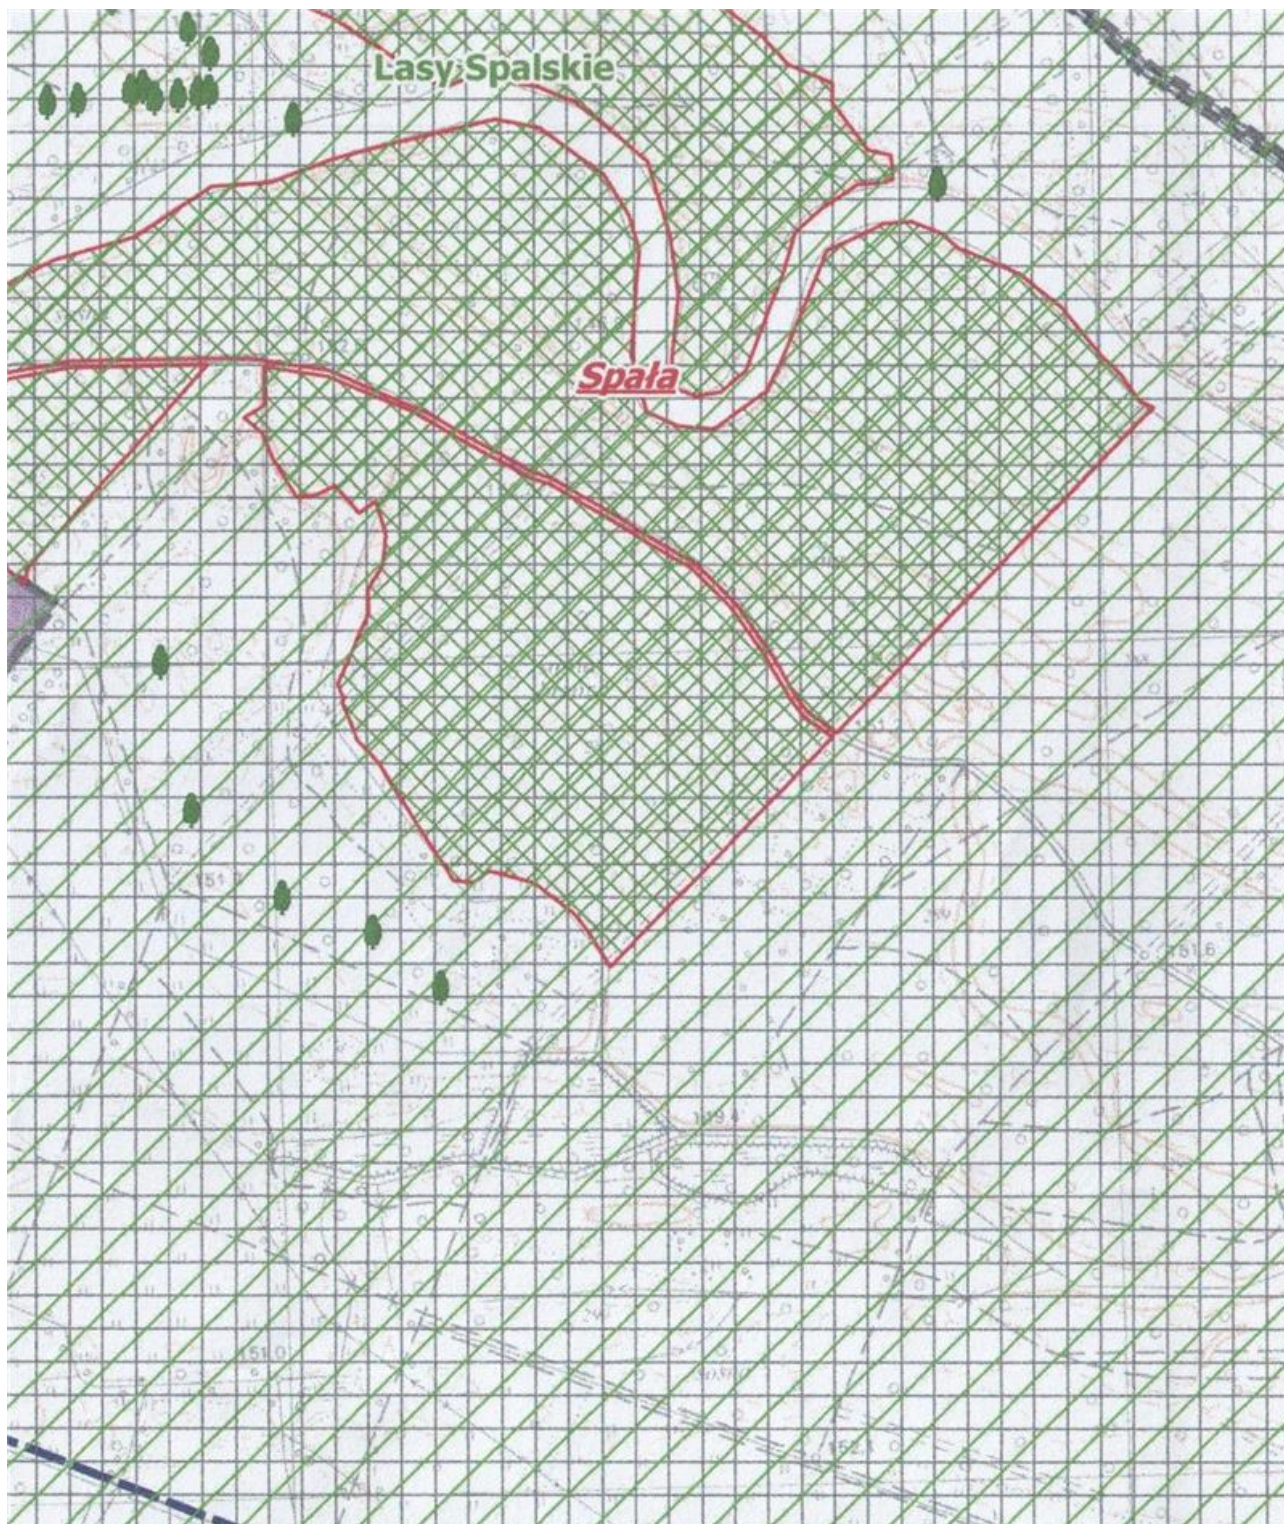

§ 1. Wyznacza się aglomerację Inowłódz zwaną dalej „aglomeracją”, położoną w województwie łódzkim, powiecie tomaszowskim na terenie Gminy Inowłódz.

§ 2. Aglomerację tworzą miejscowości: Inowłódz, Konewka, Królowa Wola, Spała, Teofilów, Zakościele.

Obszar 16

Obszar 17

Obszar 19

Obszar 20

Obszar 21

Obszar 22

Obszar 23

Obszar 24