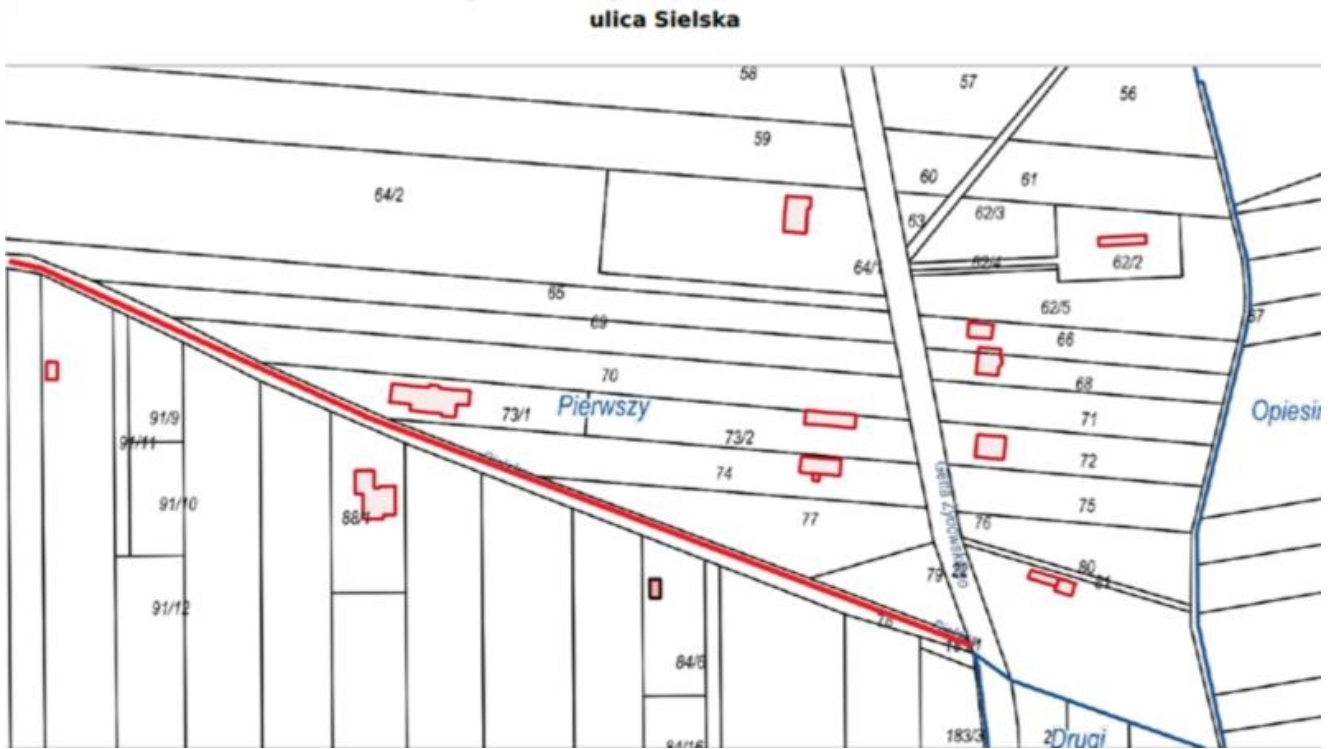

Przewodniczący Rady Miasta
Zduńska Wola

Jakub Trenkner

Załącznik do uchwały nr LV/871/22
Rady Miasta Zduńska Wola
z dnia 22 września 2022 r.

Plac Wolności

ulica Janusza Korczaka

ulica Wisławy Szymborskiej