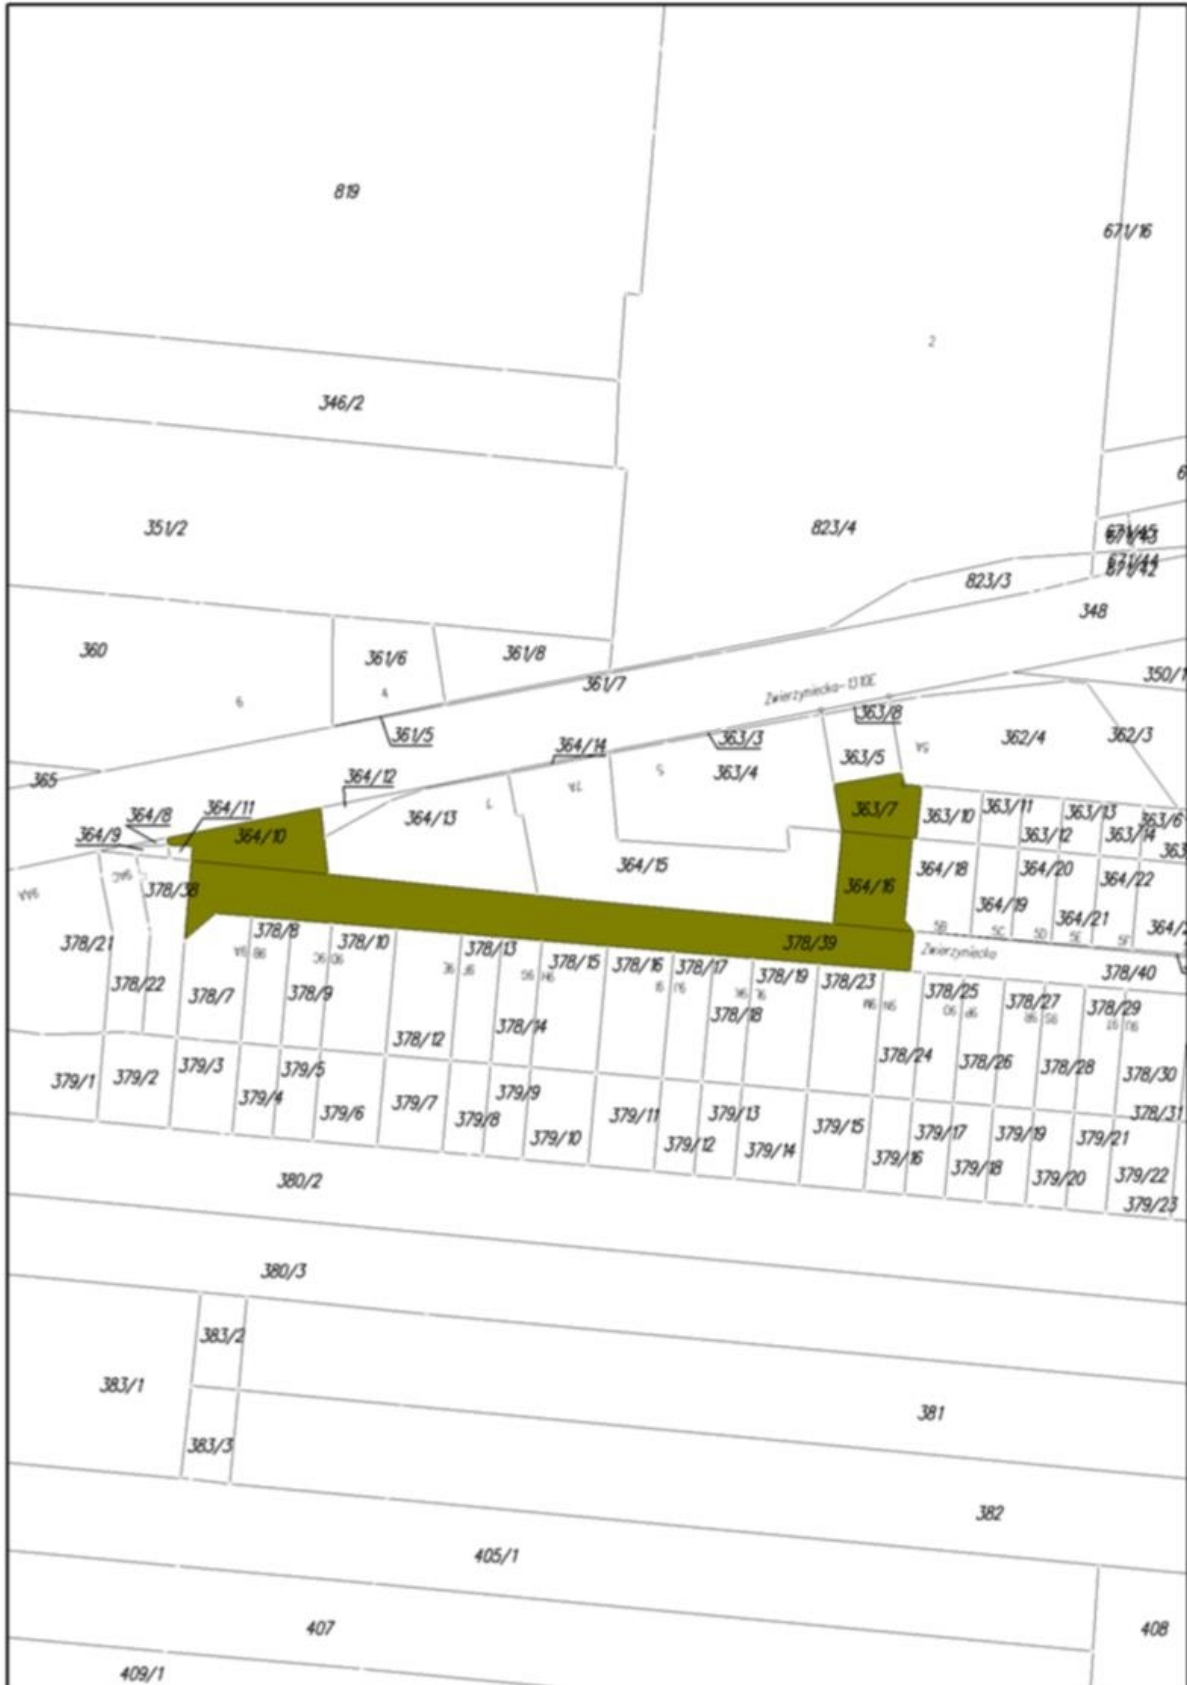

Załącznik Nr 21 do uchwały Nr III/46/2024
Rady Miasta Skierniewice
z dnia 21 sierpnia 2024 r.