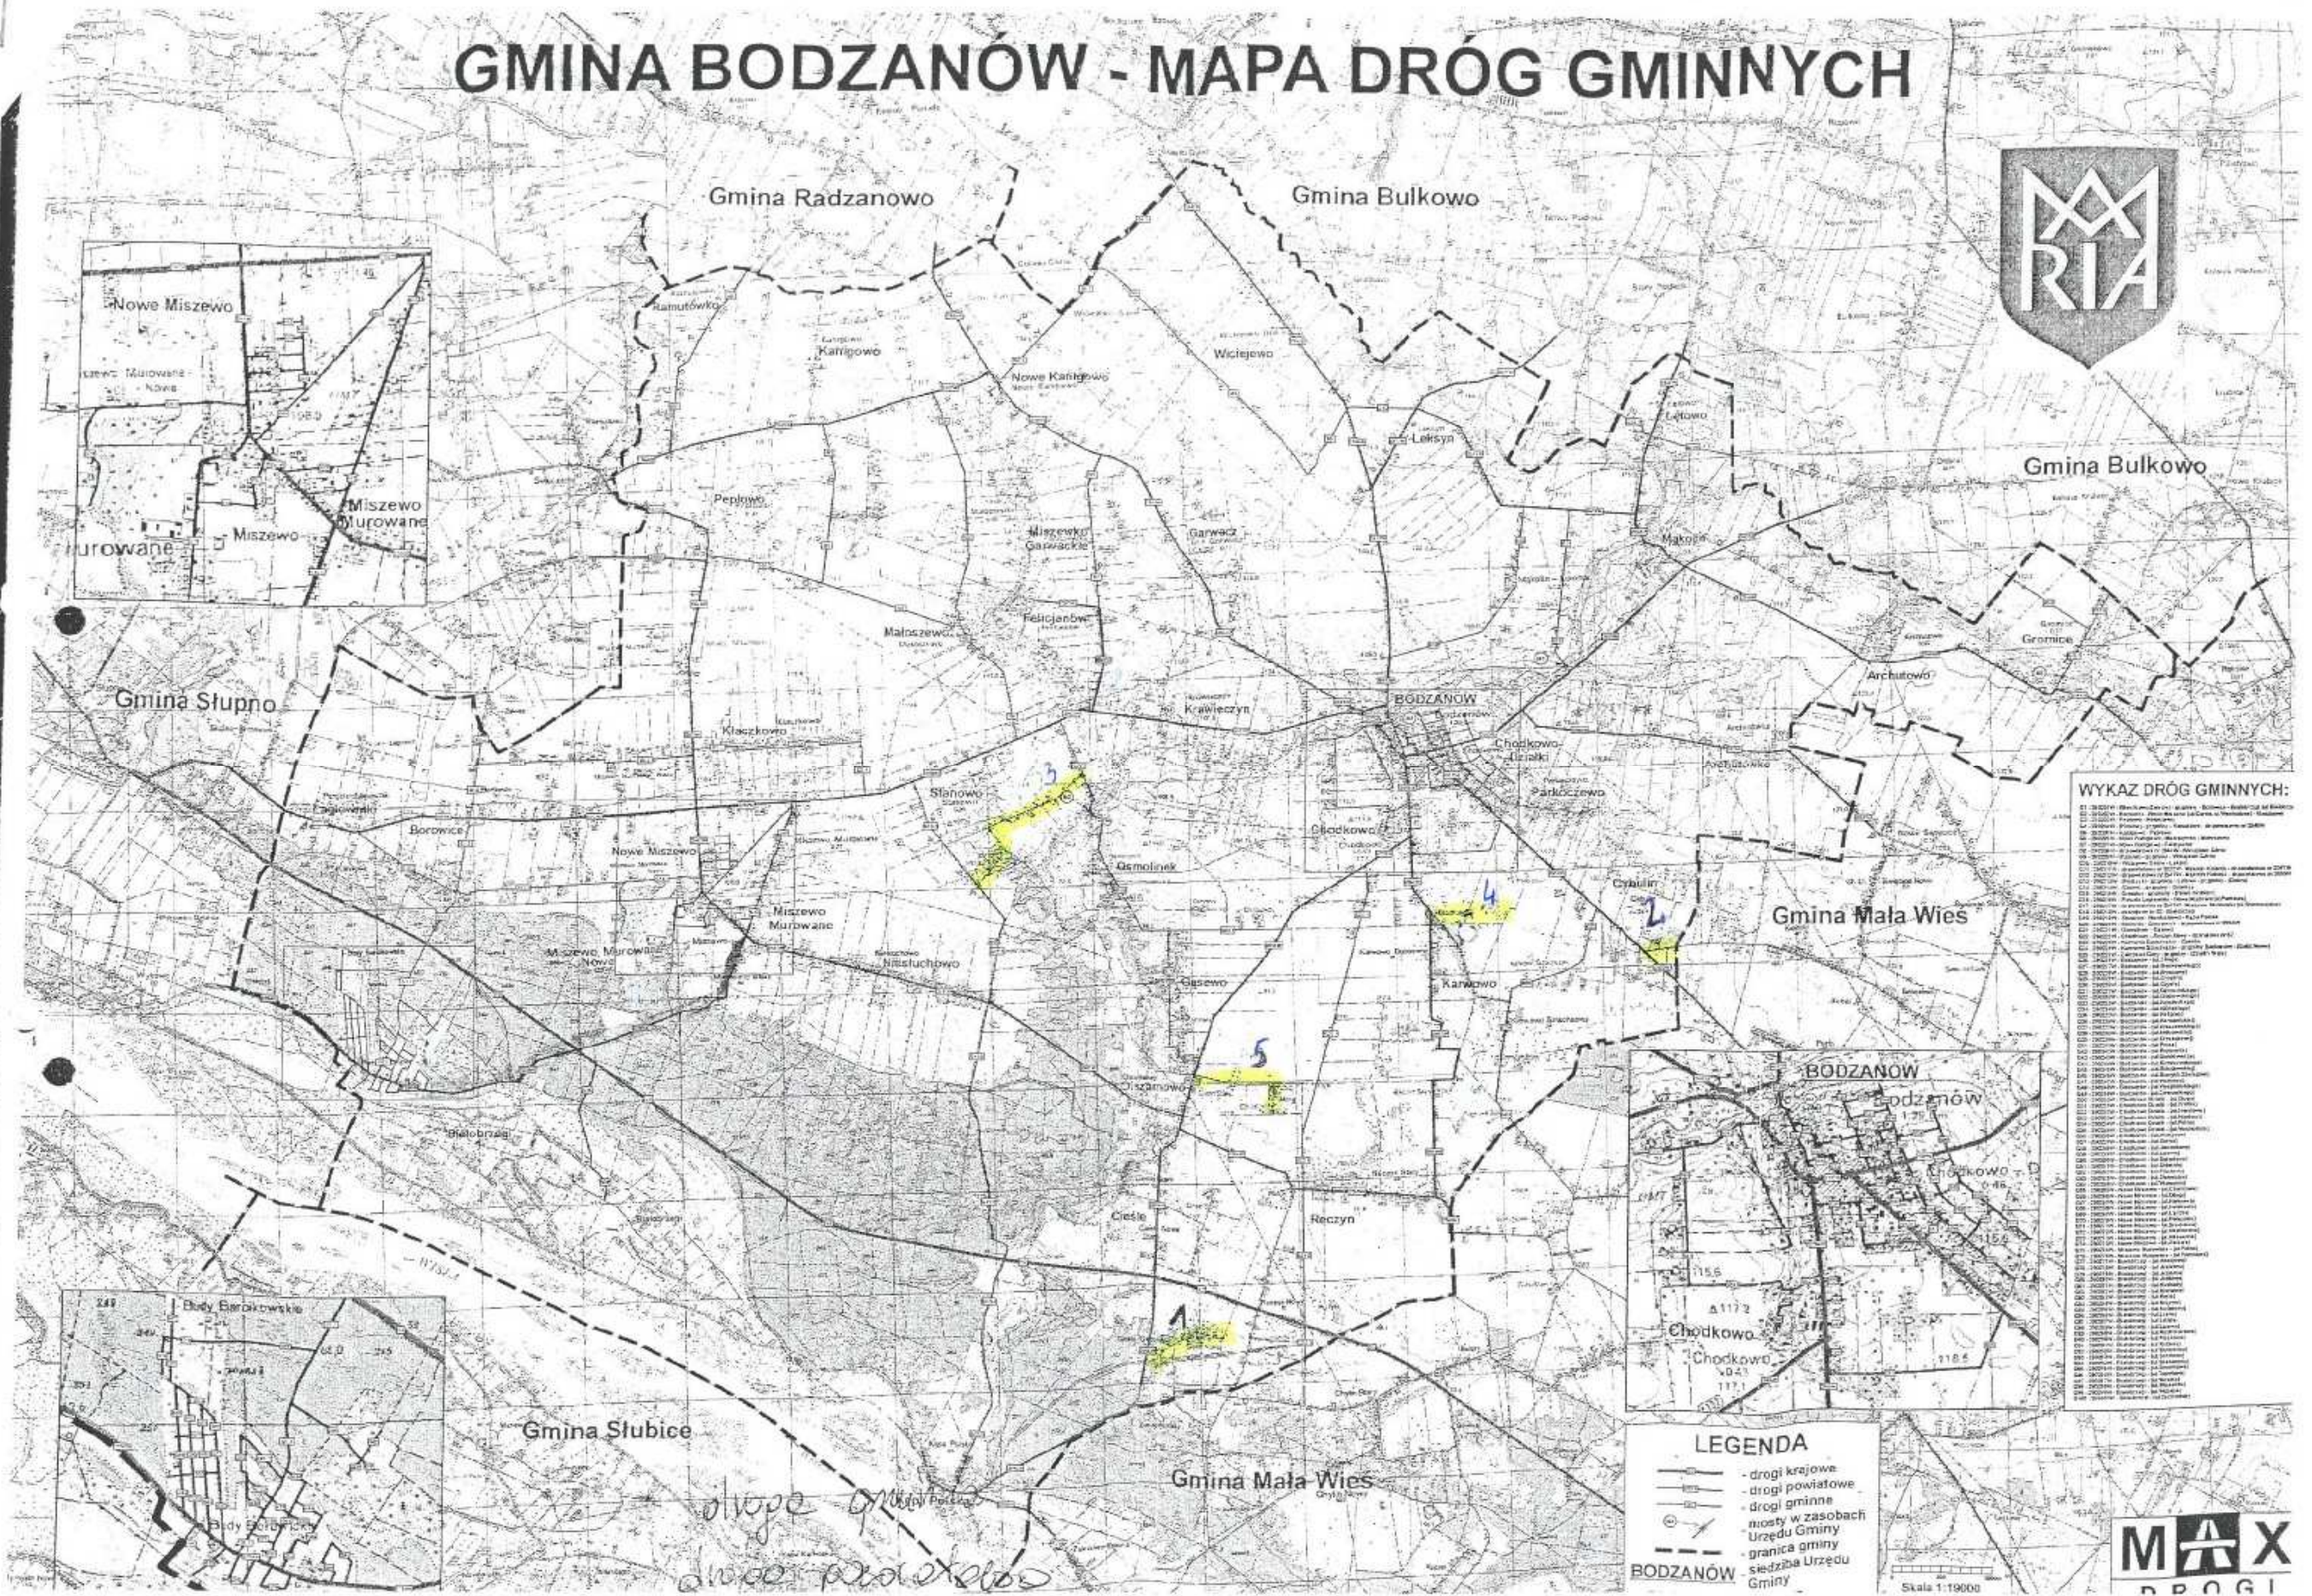

DZIENNIK URZĘDOWY

WOJEWÓDZTWA MAZOWIECKIEGO

Warszawa, dnia 9 października 2015 r.

Poz. 8101

UCHWAŁA NR 78/XIII/2015 RADY GMINY BODZANÓW

z dnia 16 września 2015 r.

w sprawie zaliczenia istniejących dróg na obszarze Gminy Bodzanów do kategorii dróg gminnych oraz ustalenie ich przebiegu.

Na podstawie Na podstawie art.18 ust.2 pkt 15 i art. 40 ust. 1 ustawy z dnia 8 marca 1990 r. o samorządzie gminnym (t. j. Dz. U. z 2013 r., poz. 594 z póź. zm.) oraz art. 7 ust. 2 i 3 ustawy z dnia 21 marca 1985 r. o drogach publicznych (t. j. Dz. U. z 2015r., poz. 460), po zasięgnięciu opinii Zarządu Powiatu Płockiego, Rada Gminy Bodzanów uchwala, co następuje:

§ 1. Zaliczyć do kategorii dróg gminnych drogi na obszarze Gminy Bodzanów oraz ustalić ich przebieg wg niżej wymienionego wykazu :

Wykaz dróg gminnych

L.p.	Oznaczenie drogi	Przebieg drogi
1	Cieśle	dz. o nr ewid. 339
2	Cybulin - Kiełtyki	dz. o nr ewid. 45
3	1 Stanowo	dz. o nr ewid. 49, 281 i 282
4	Karwowo Duchowne	dz. o nr ewid. 53
5	Reczyn	dz. o nr ewid. 462, 7

§ 2. Przebieg dróg określają załączniki graficzne nr 1, 2, 3, 4 i 5 do uchwały.

§ 3. Wykonanie uchwały powierza się Wójtowi Gminy Bodzanów.

§ 4. Uchwała wchodzi w życie po upływie 14 dni od dnia jej ogłoszenia w Dzienniku Urzędowym Województwa Mazowieckiego.

Przewodniczący Rady Gminy Bodzanów

Paweł Różański

GMINA BODZANÓW - MAPA DRÓG GMINNYCH

LEGENDA

- drogi krajowe
- drogi powiatowe
- drogi gminne
- niosły w zasobach Urzędu Gminy
- granica gminy
- siedziba Urzędu Gminy

BODZANÓW

Skala 1:19000

drogi gminne
drogi powiatowe