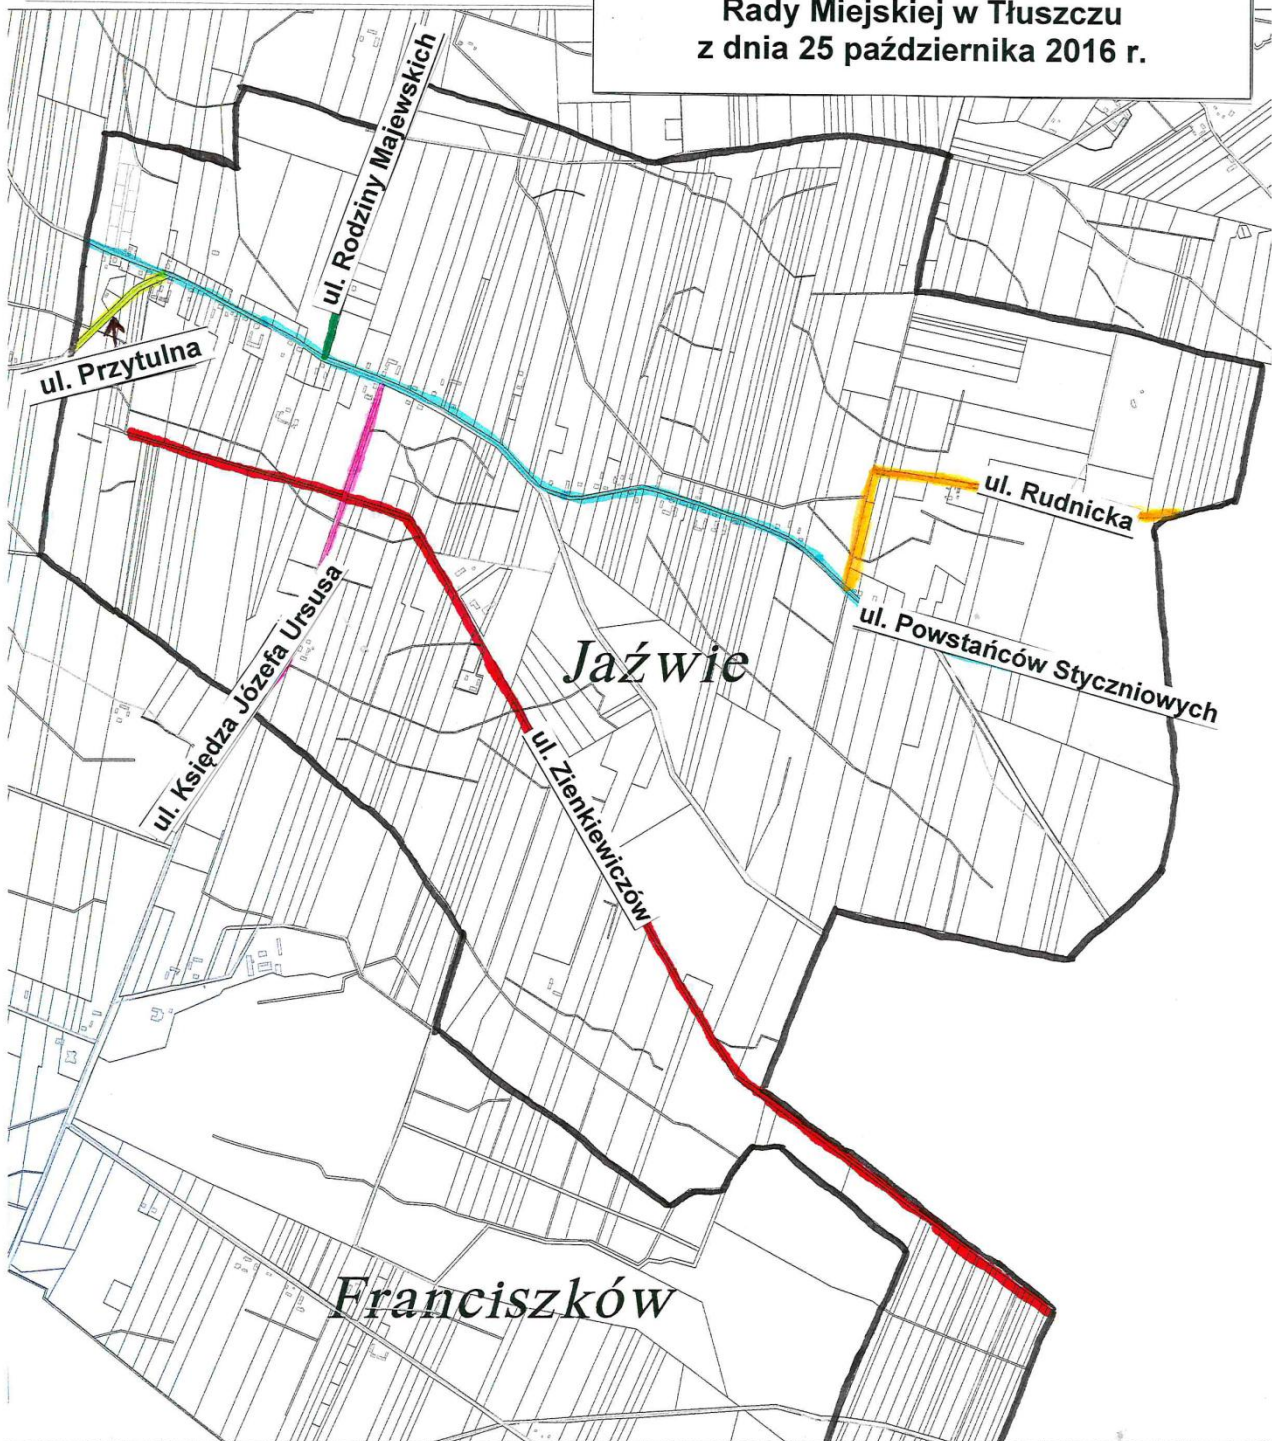

Załącznik do Uchwały Nr XV.224.2016
Rady Miejskiej w Tłuszczu
z dnia 25 października 2016 r.

Skala 1: 15 000