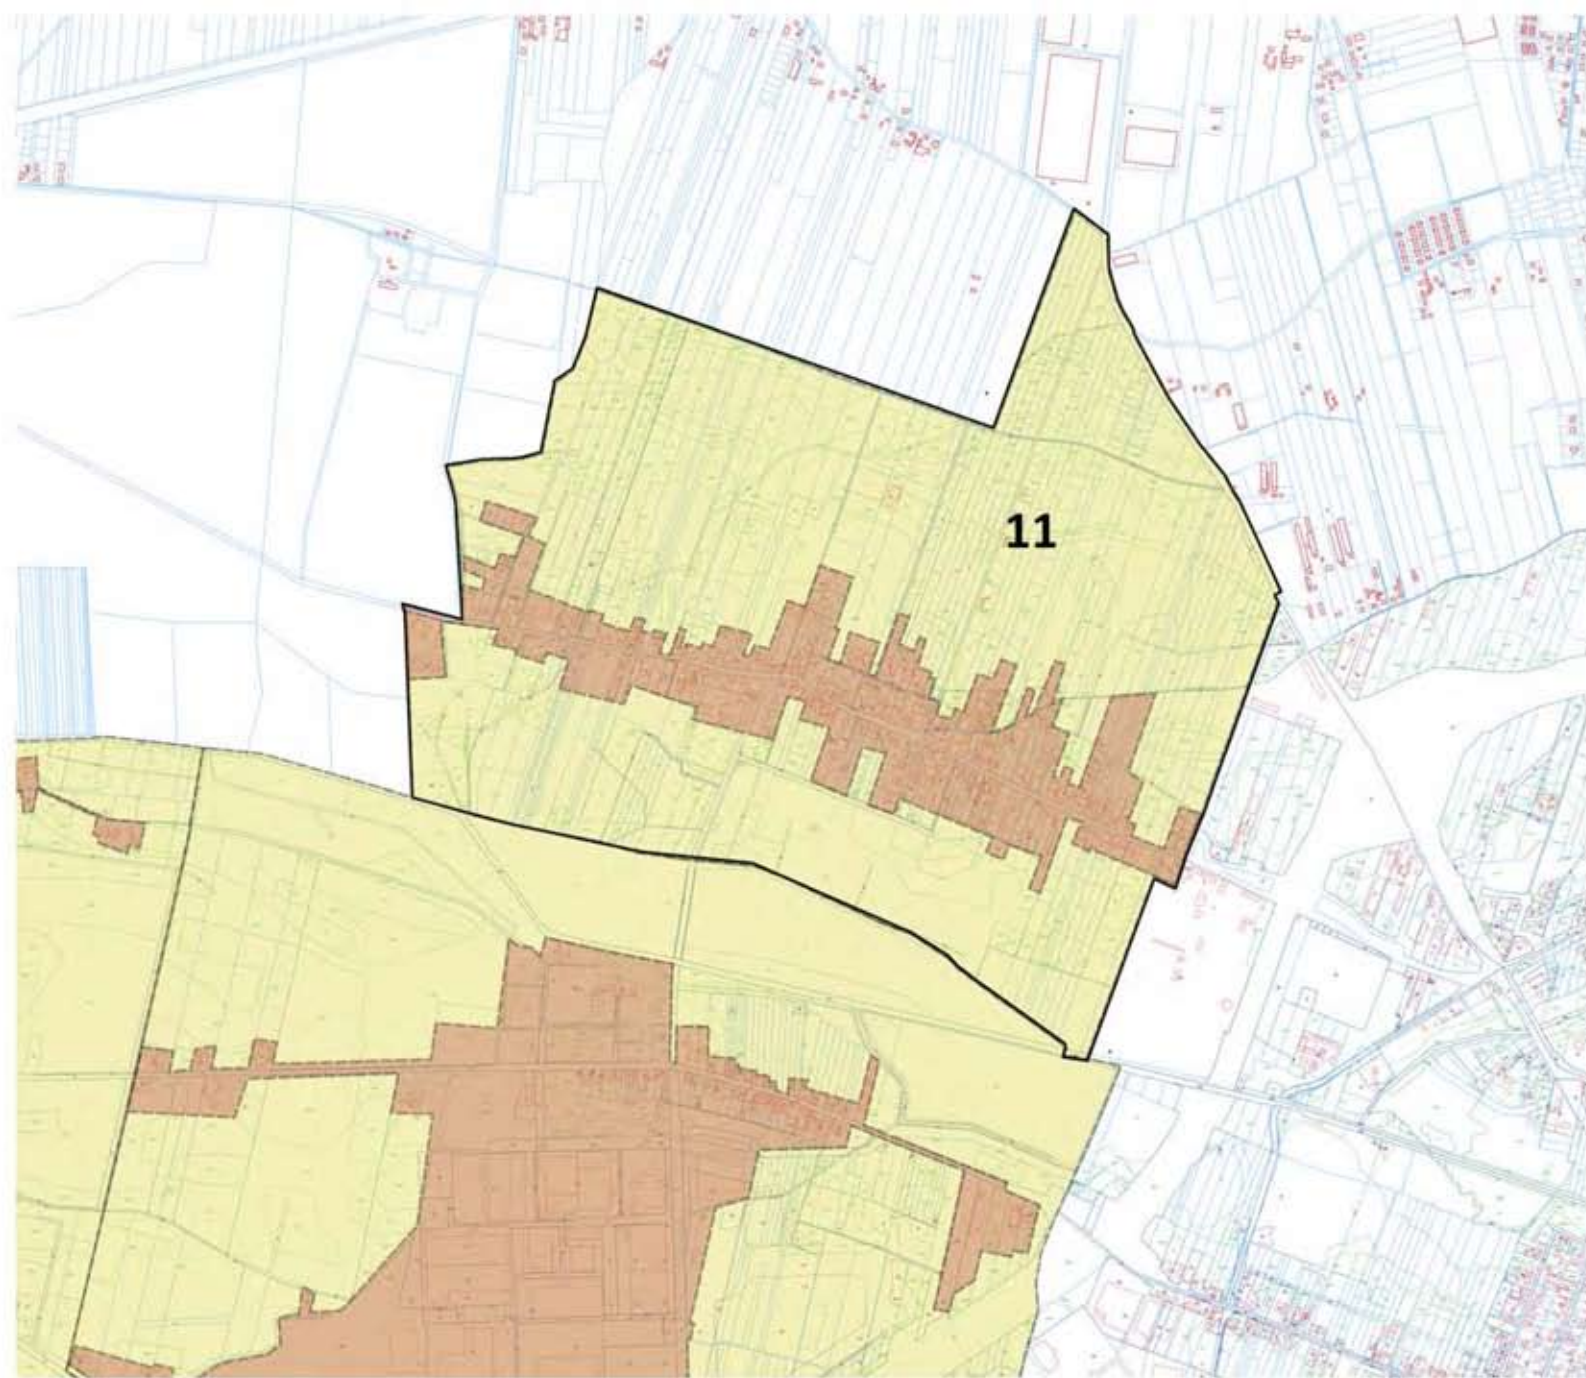

Sławomir Rakowiecki

- Obszar zdegradowany
- Obszar rewitalizacji
- Obszar SSR

1:5000

Legenda

-  Obszar SSR
-  Obszar rewitalizacji
-  Obszar zdegradowany
-  Brwinów

Brwinów obszar 3

Brwinów obszar 4

załącznik 1
do załącznika mapowego
Brwinów obszar 3 i 4 (3,4)

Legenda

-  Obszar SSR
-  Obszar rewitalizacji
-  Obszar zdegradowany
-  Brwinów

Biskupice

załącznik 2
do załącznika mapowego
Biskupice (9)

1:5000

Legenda

- Obszar rewitalizacji
- Obszar zdegradowany
- Brwinów

Czubin

załącznik 3
do załącznika mapowego
Czubin (10)

1:5000

Legenda

- Obszar rewitalizacji
- Obszar zdegradowany
- Brwinów

Domaniew

załącznik 4
do załącznika mapowego
Domaniew (11)

1:5000