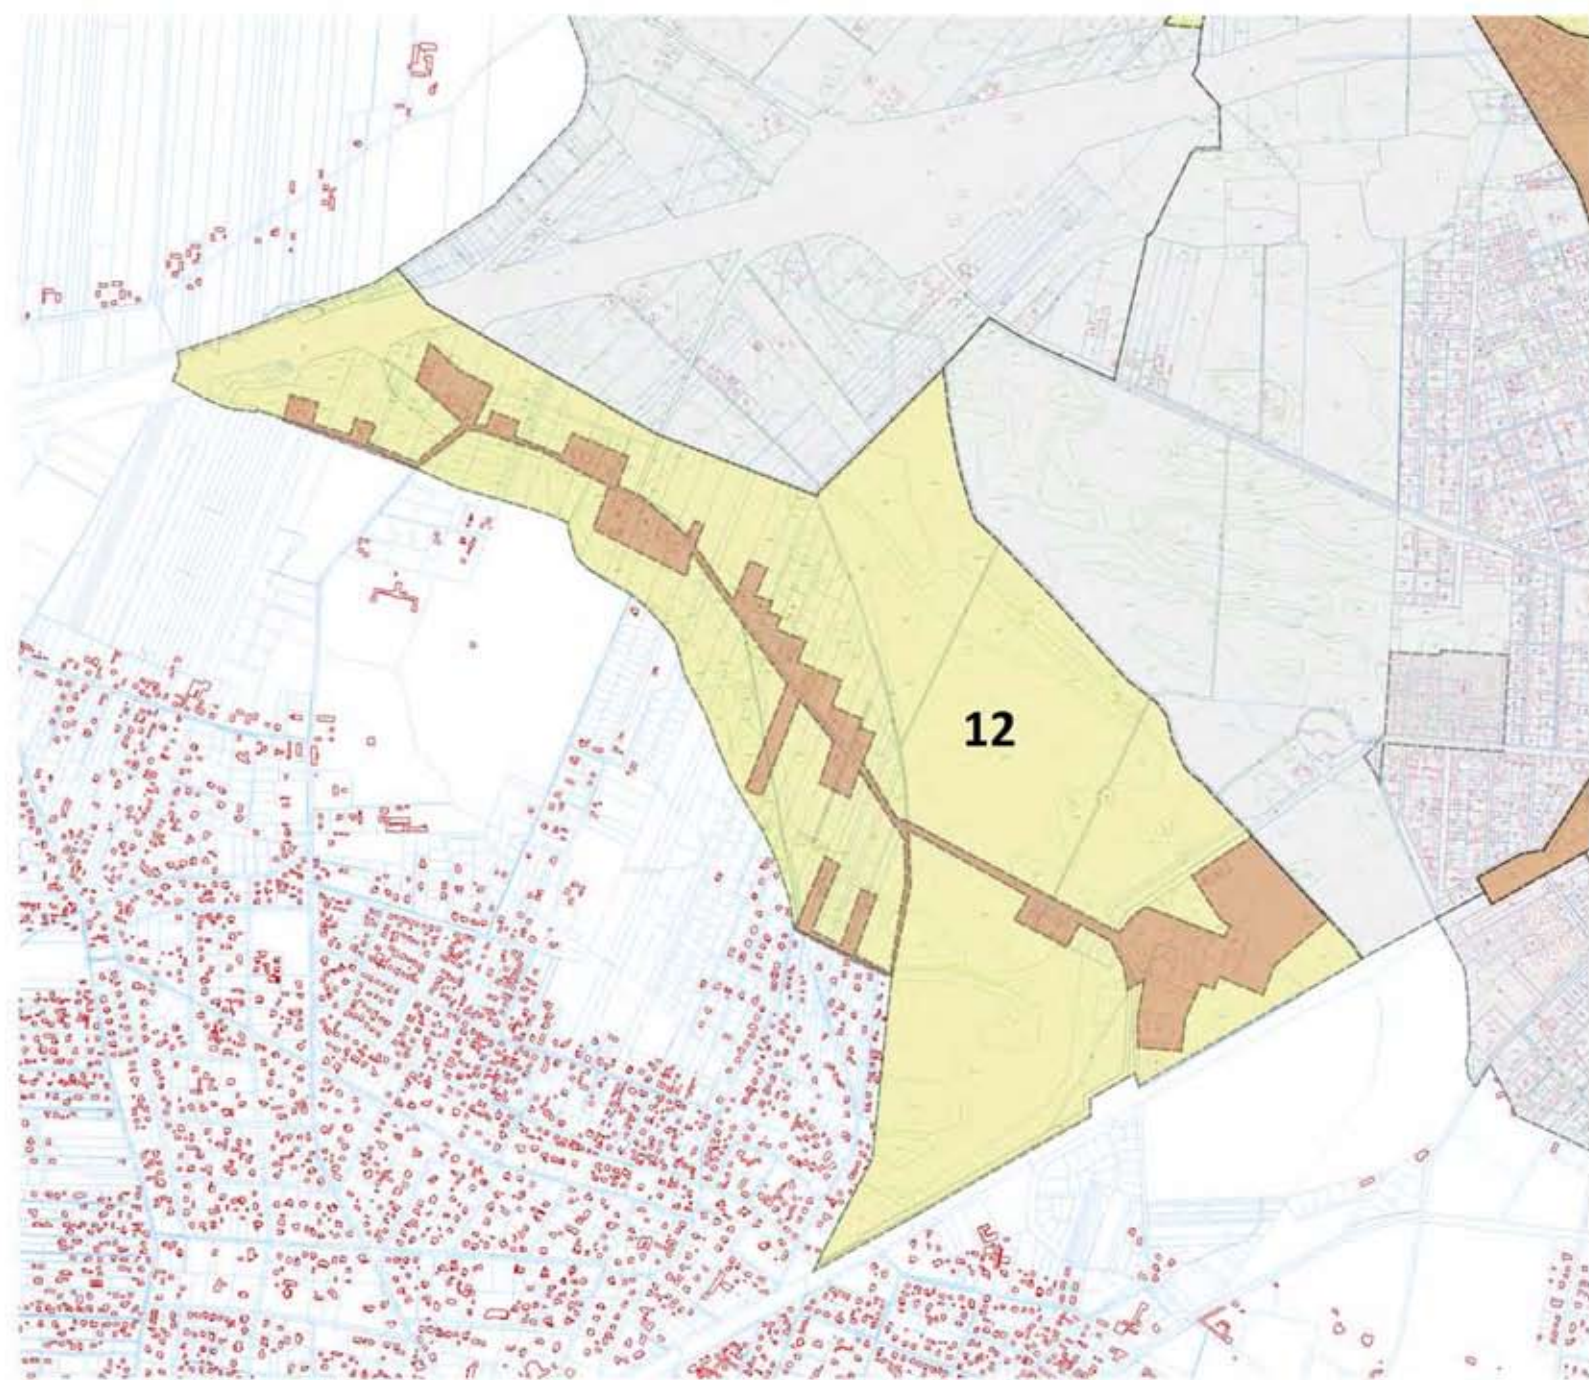

Legenda

-  Obszar SSR
-  Obszar rewitalizacji
-  Obszar zdegradowany
-  Brwinów

Biskupice

załącznik 2
do załącznika mapowego
Biskupice (9)

1:5000

Legenda

- Obszar rewitalizacji
- Obszar zdegradowany
- Brwinów

Czubin

załącznik 3
do załącznika mapowego
Czubin (10)

1:5000

Legenda

- Obszar rewitalizacji
- Obszar zdegradowany
- Brwinów

Domaniew

załącznik 4
do załącznika mapowego
Domaniew (11)

1:5000

0.25 0 0.25 0.5 0.75 1 km

Legenda

- Obszar rewitalizacji
- Obszar zdegradowany
- Brwinów

Falęcín

załącznik 5
do załącznika mapowego
Falęcín (12)

1:5000

0.25 0 0.25 0.5 0.75 1 km

Legenda