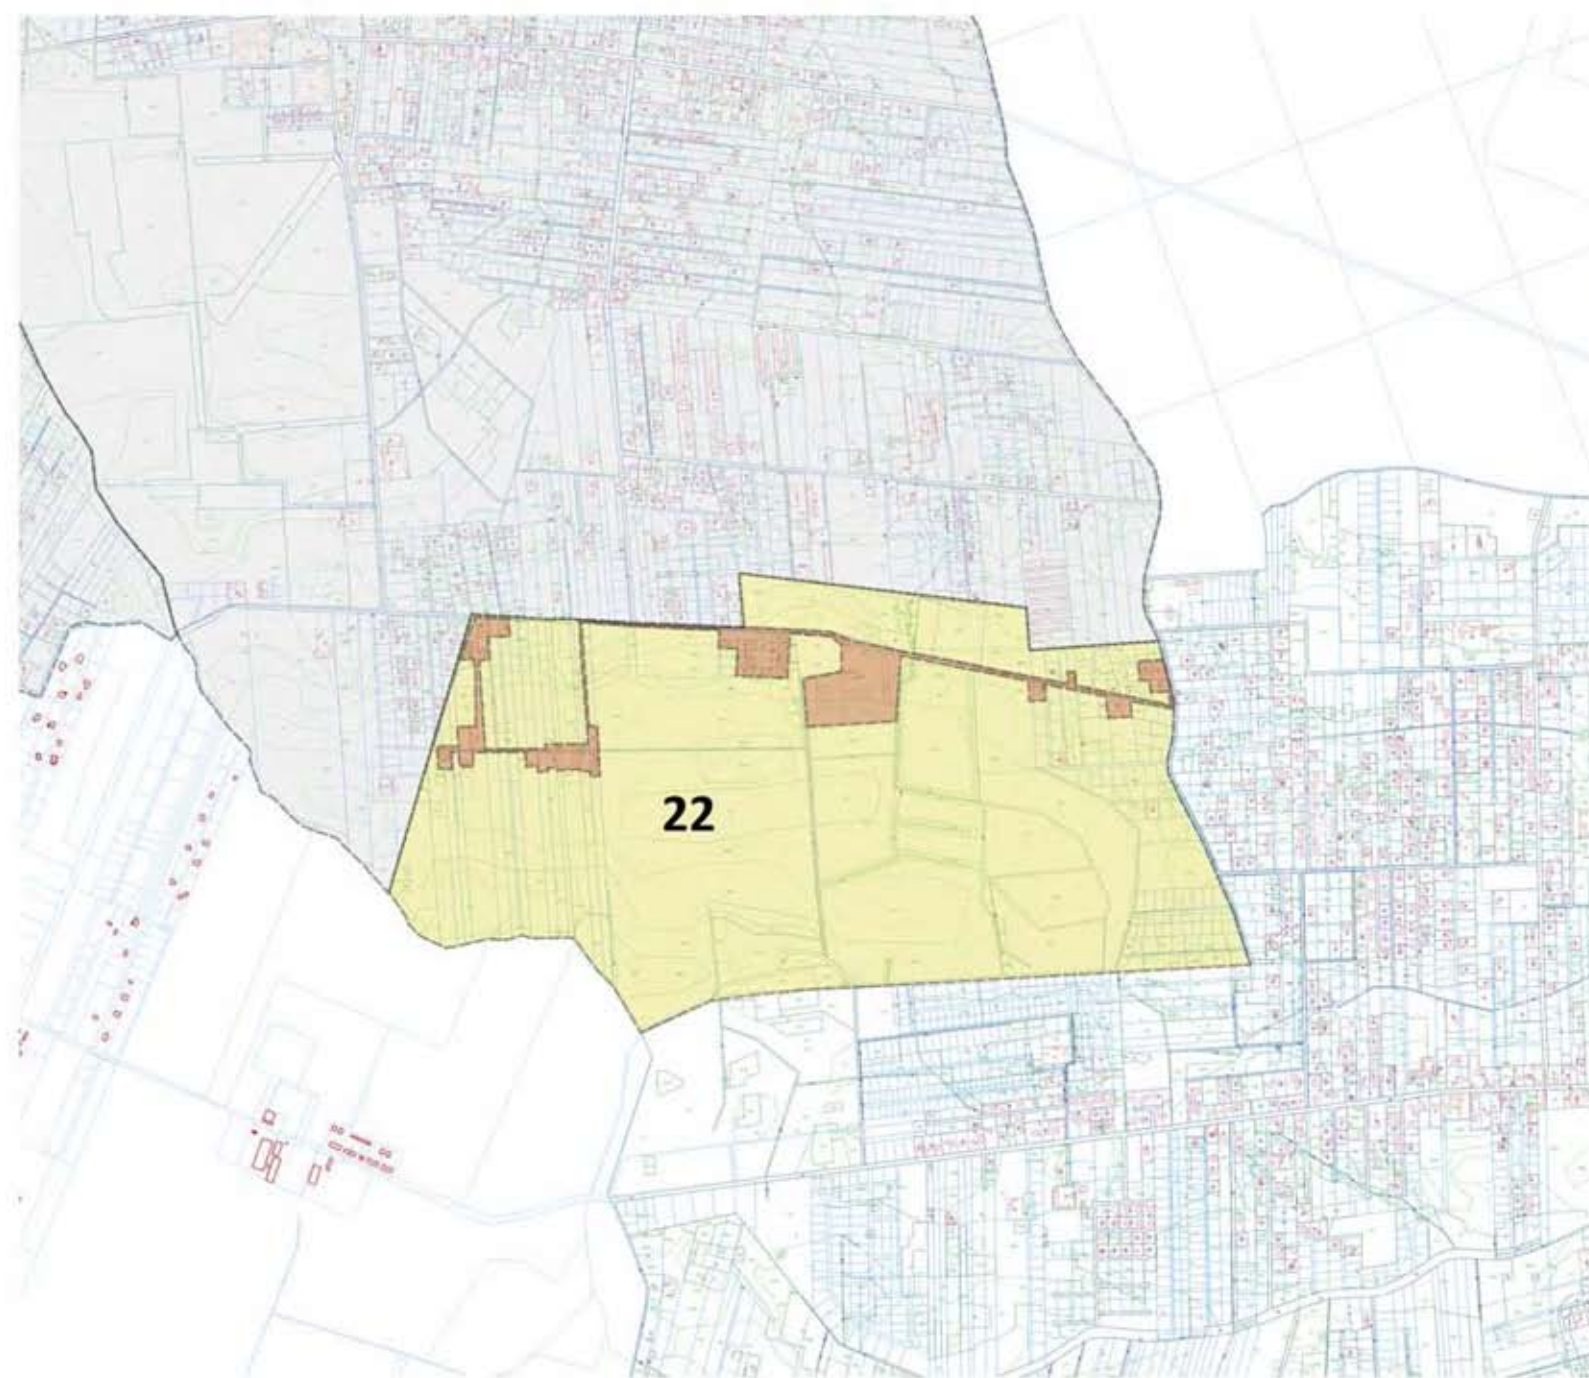

0.25 0 0.25 0.5 0.75 1 km

Legenda

- Obszar rewitalizacji
- Obszar zdegradowany
- Brwinów

Falęcín

załącznik 5
do załącznika mapowego
Falęcín (12)

1:5000

0.25 0 0.25 0.5 0.75 1 km

Legenda

- Obszar rewitalizacji
- Obszar zdegradowany
- Brwinów

Krosna

załącznik 6
do załącznika mapowego
Krosna (16)

1:5000

Legenda

-  Obszar SSR
-  Obszar rewitalizacji
-  Obszar zdegradowany
-  Brwinów

Moszna

załącznik 7
do załącznika mapowego
Moszna (18)

1:5000

Legenda

- Obszar rewitalizacji
- Obszar zdegradowany
- Brwinów

Terenia

załącznik 8
do załącznika mapowego
Terenia (22)

1:5000

0.25 0 0.25 0.5 0.75 1 km