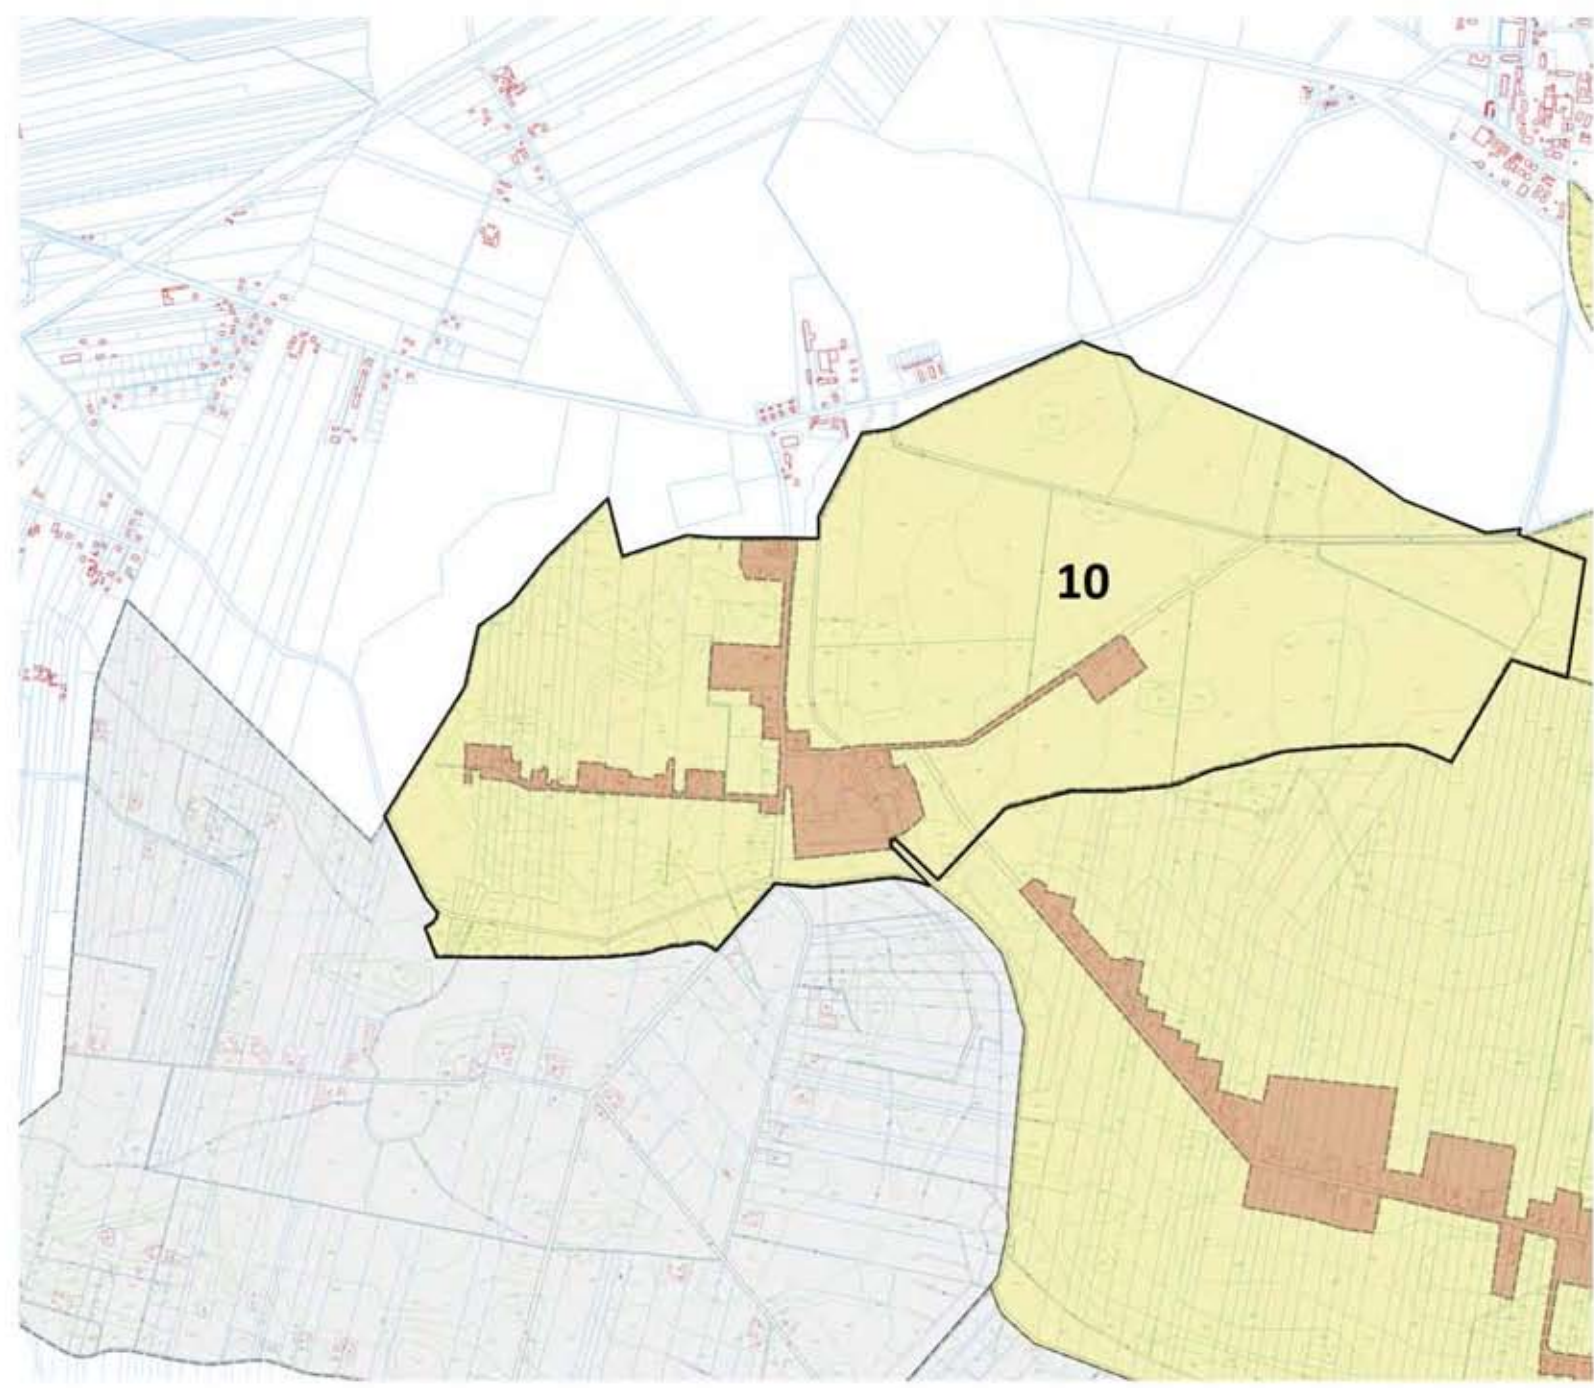

Sławomir Rakowiecki

- Obszar zdegradowany
- Obszar rewitalizacji
- Obszar SSR

1:5000

Legenda

-  Obszar SSR
-  Obszar rewitalizacji
-  Obszar zdegradowany
-  Brwinów

Brwinów obszar 3

Brwinów obszar 4

załącznik 1
do załącznika mapowego
Brwinów obszar 3 i 4 (3,4)

Legenda

-  Obszar SSR
-  Obszar rewitalizacji
-  Obszar zdegradowany
-  Brwinów

Biskupice

załącznik 2
do załącznika mapowego
Biskupice (9)

1:5000

Legenda

- Obszar rewitalizacji
- Obszar zdegradowany
- Brwinów

Czubin

załącznik 3
do załącznika mapowego
Czubin (10)

1:5000

Legenda

- Obszar rewitalizacji
- Obszar zdegradowany
- Brwinów

Domaniew

załącznik 4
do załącznika mapowego
Domaniew (11)

1:5000