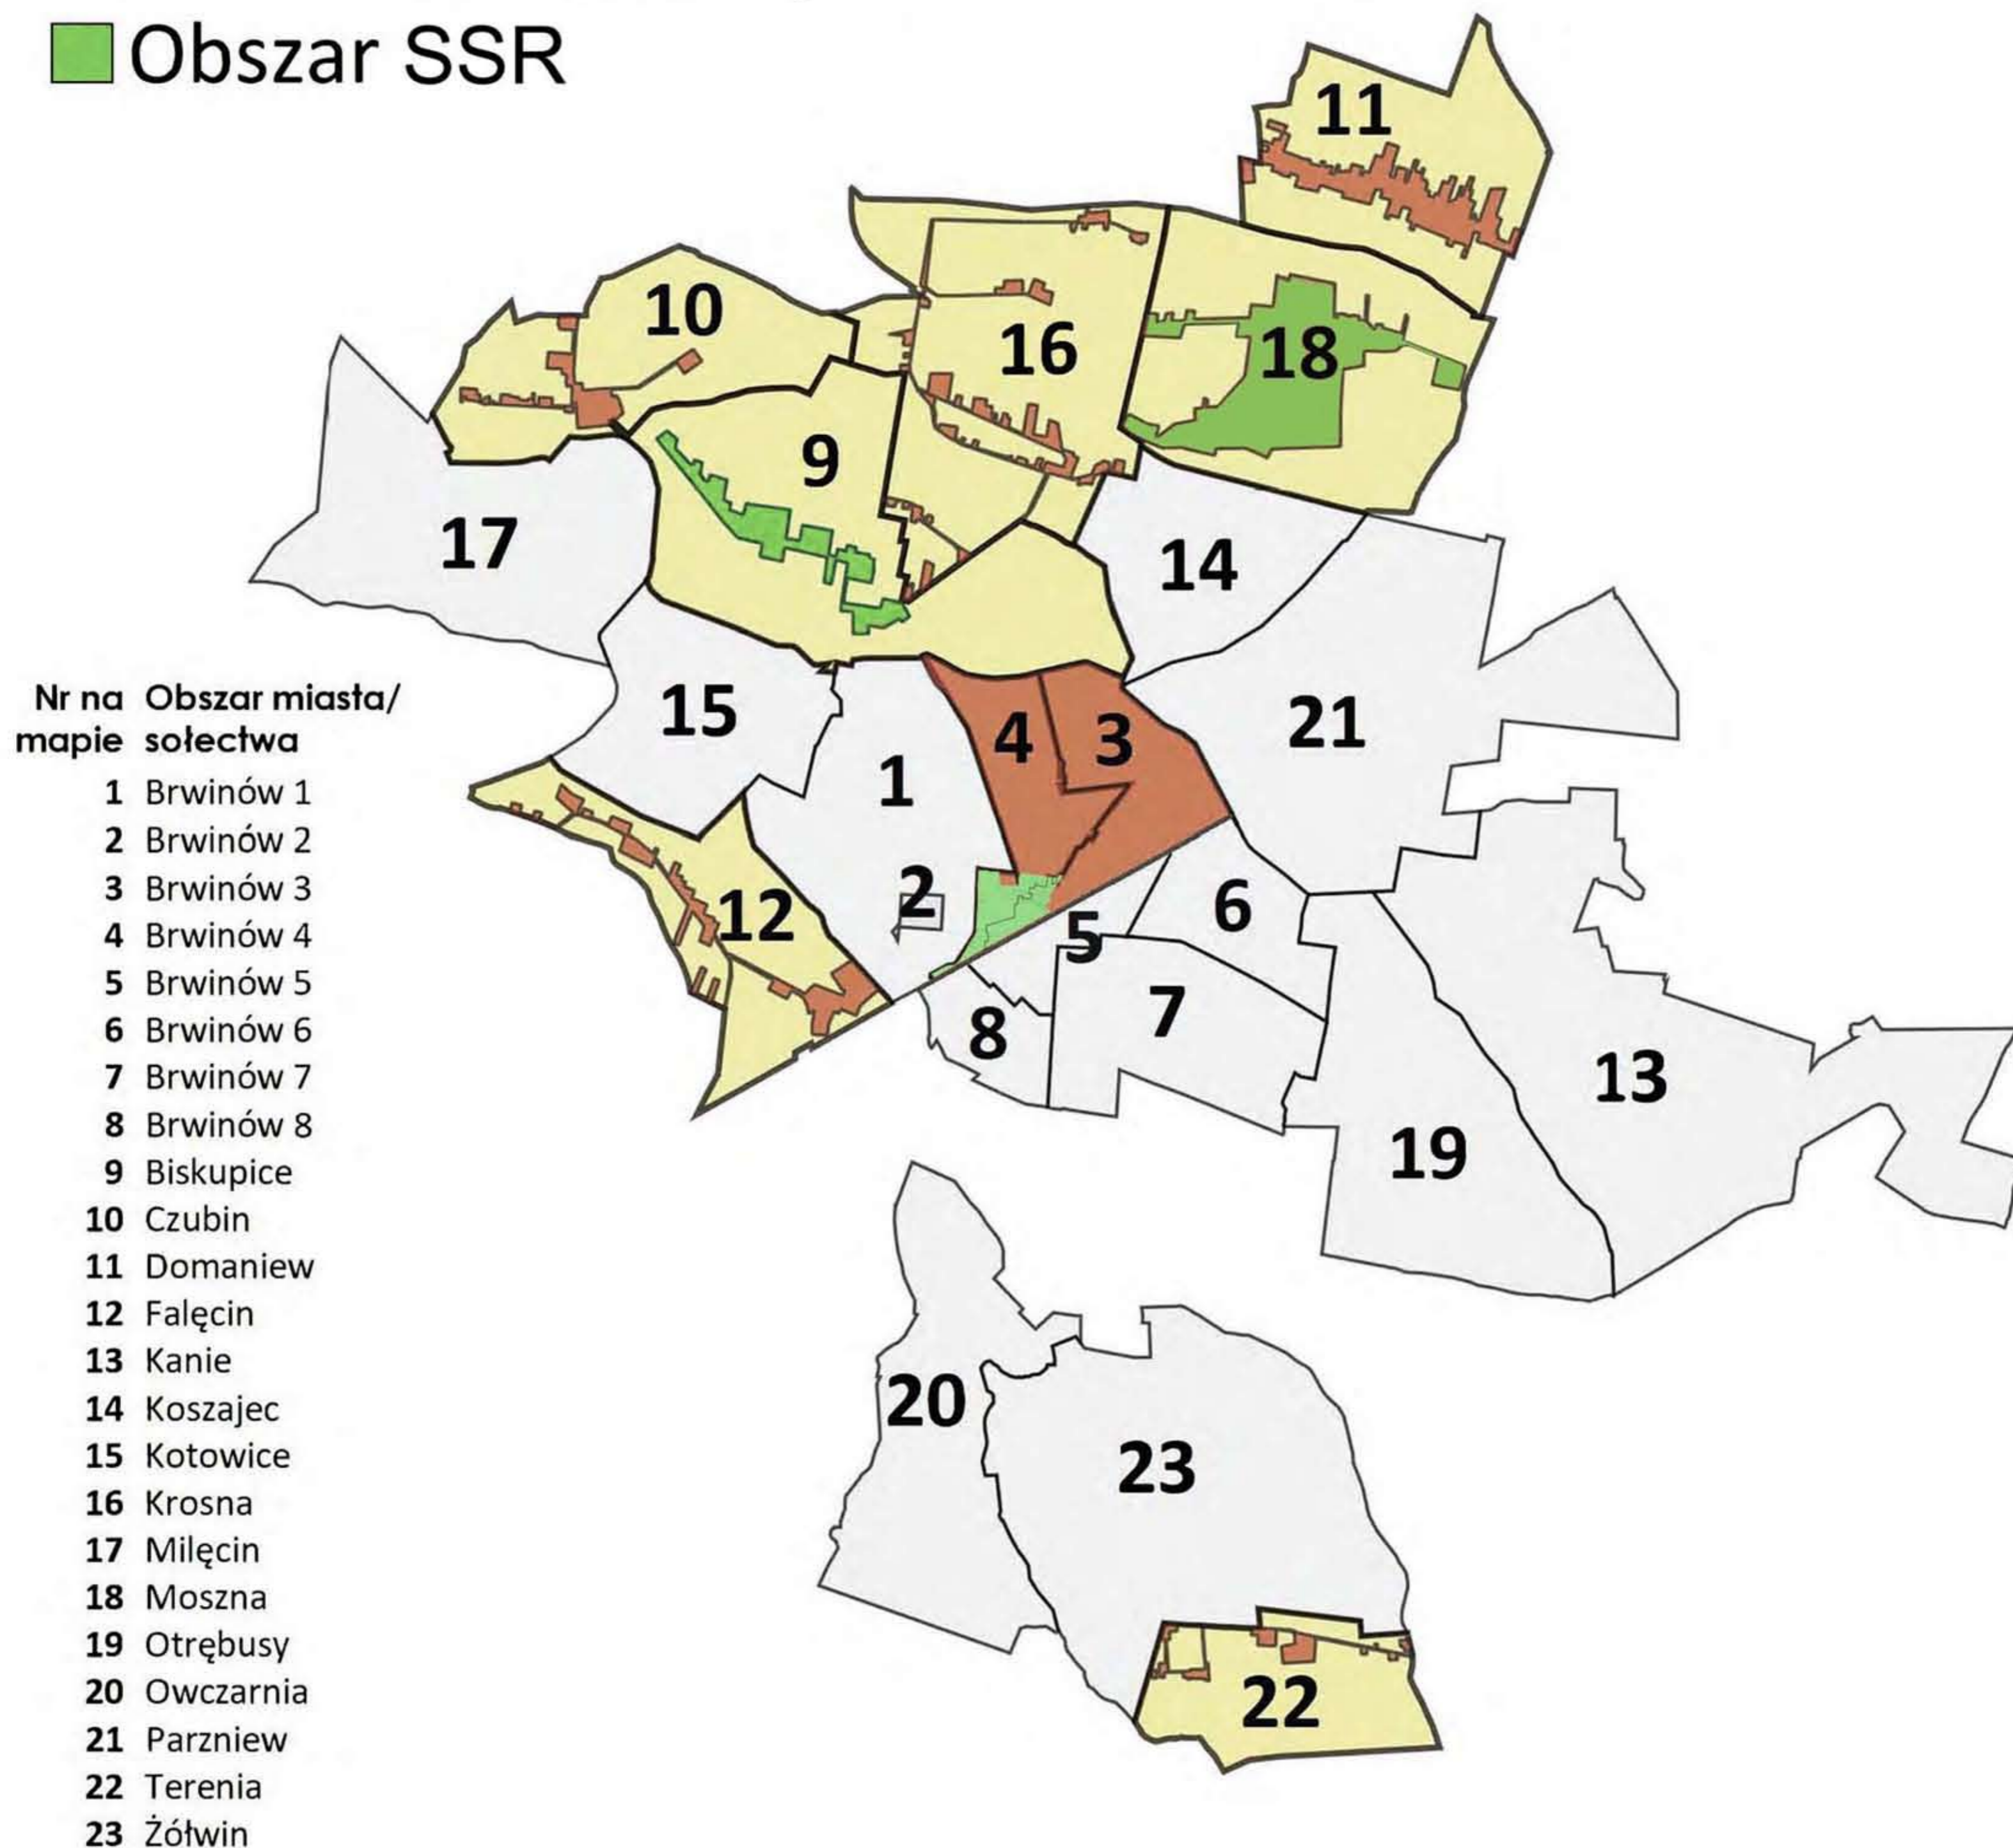

2. W celu zapewnienia sprawnej realizacji przedsięwzięć rewitalizacyjnych, o których mowa w art. 15 ust. 1 pkt 5 ustawy z dnia 9 października 2015 r. o rewitalizacji, ustanawia się Strefę na okres 10 lat.

Sławomir Rakowiecki

- Obszar zdegradowany
- Obszar rewitalizacji
- Obszar SSR

1:5000

Legenda

-  Obszar SSR
-  Obszar rewitalizacji
-  Obszar zdegradowany
-  Brwinów

Brwinów obszar 3

Brwinów obszar 4

załącznik 1
do załącznika mapowego
Brwinów obszar 3 i 4 (3,4)