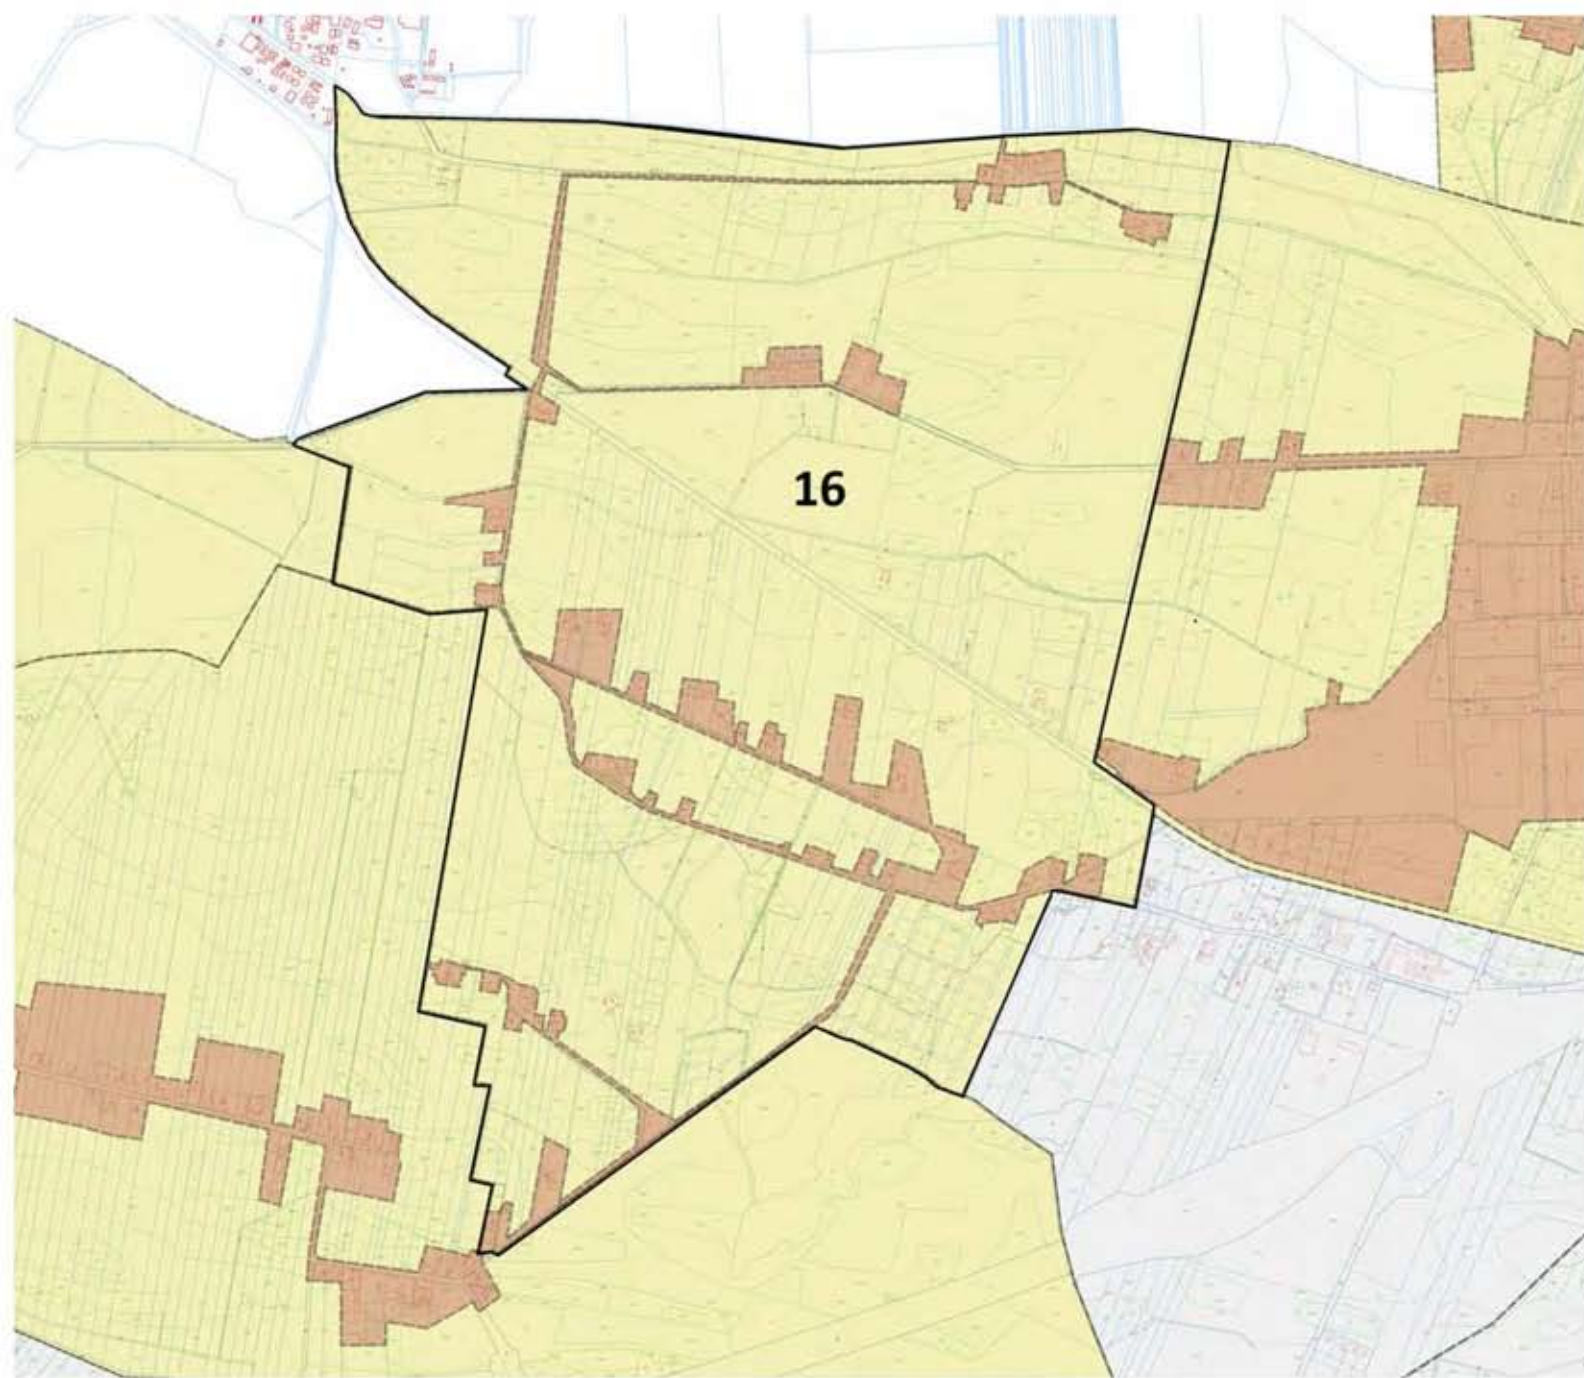

Czubin

załącznik 3
do załącznika mapowego
Czubin (10)

1:5000

Legenda

- Obszar rewitalizacji
- Obszar zdegradowany
- Brwinów

Domaniew

załącznik 4
do załącznika mapowego
Domaniew (11)

1:5000

0.25 0 0.25 0.5 0.75 1 km

Legenda

- Obszar rewitalizacji
- Obszar zdegradowany
- Brwinów

Falęcín

załącznik 5
do załącznika mapowego
Falęcín (12)

1:5000

0.25 0 0.25 0.5 0.75 1 km

Legenda

- Obszar rewitalizacji
- Obszar zdegradowany
- Brwinów

Krosna

załącznik 6
do załącznika mapowego
Krosna (16)

1:5000

Legenda

-  Obszar SSR
-  Obszar rewitalizacji
-  Obszar zdegradowany
-  Brwinów

Moszna

załącznik 7
do załącznika mapowego
Moszna (18)