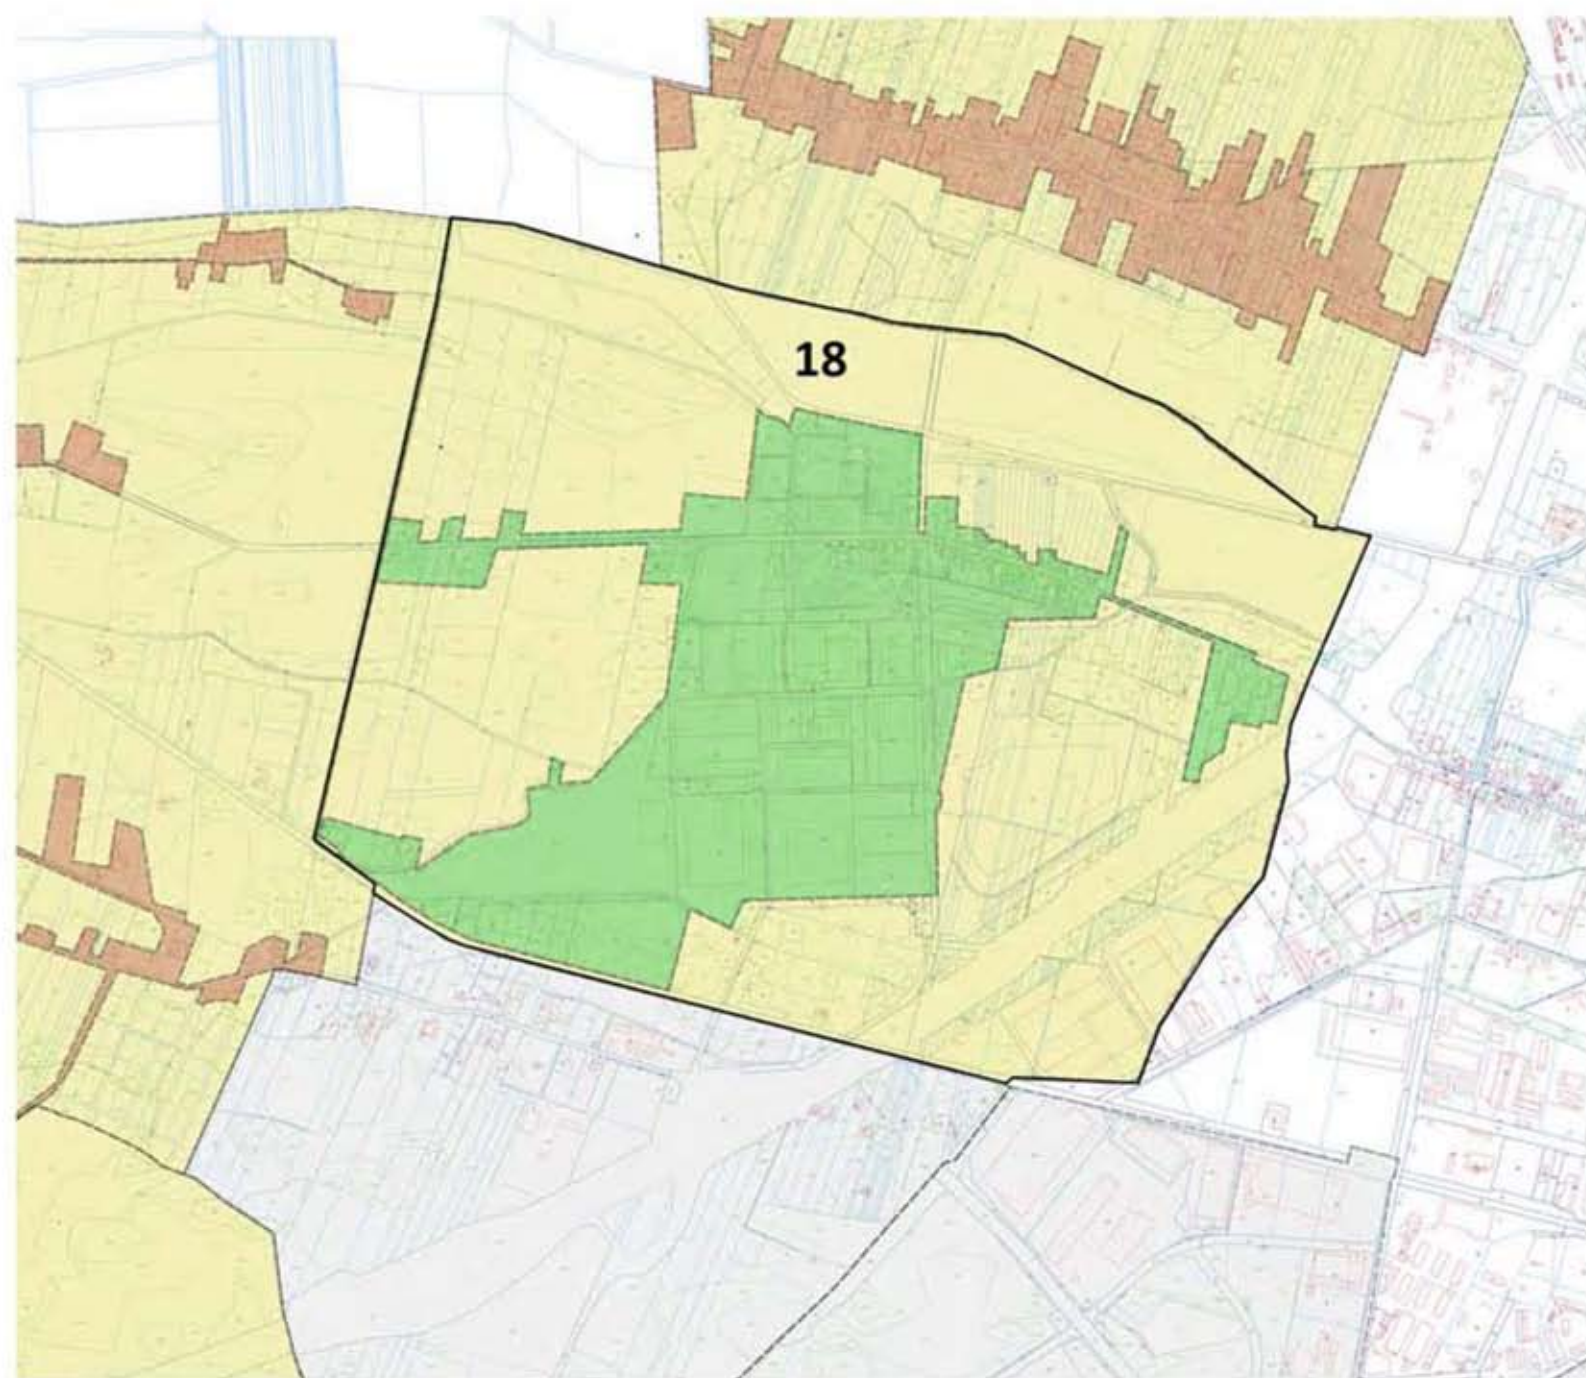

0.25 0 0.25 0.5 0.75 1 km

Legenda

- Obszar rewitalizacji
- Obszar zdegradowany
- Brwinów

Falęcín

załącznik 5
do załącznika mapowego
Falęcín (12)

1:5000

0.25 0 0.25 0.5 0.75 1 km

Legenda

- Obszar rewitalizacji
- Obszar zdegradowany
- Brwinów

Krosna

załącznik 6
do załącznika mapowego
Krosna (16)

1:5000

Legenda

-  Obszar SSR
-  Obszar rewitalizacji
-  Obszar zdegradowany
-  Brwinów

Moszna

załącznik 7
do załącznika mapowego
Moszna (18)

1:5000

Legenda

- Obszar rewitalizacji
- Obszar zdegradowany
- Brwinów

Terenia

załącznik 8
do załącznika mapowego
Terenia (22)

1:5000

0.25 0 0.25 0.5 0.75 1 km