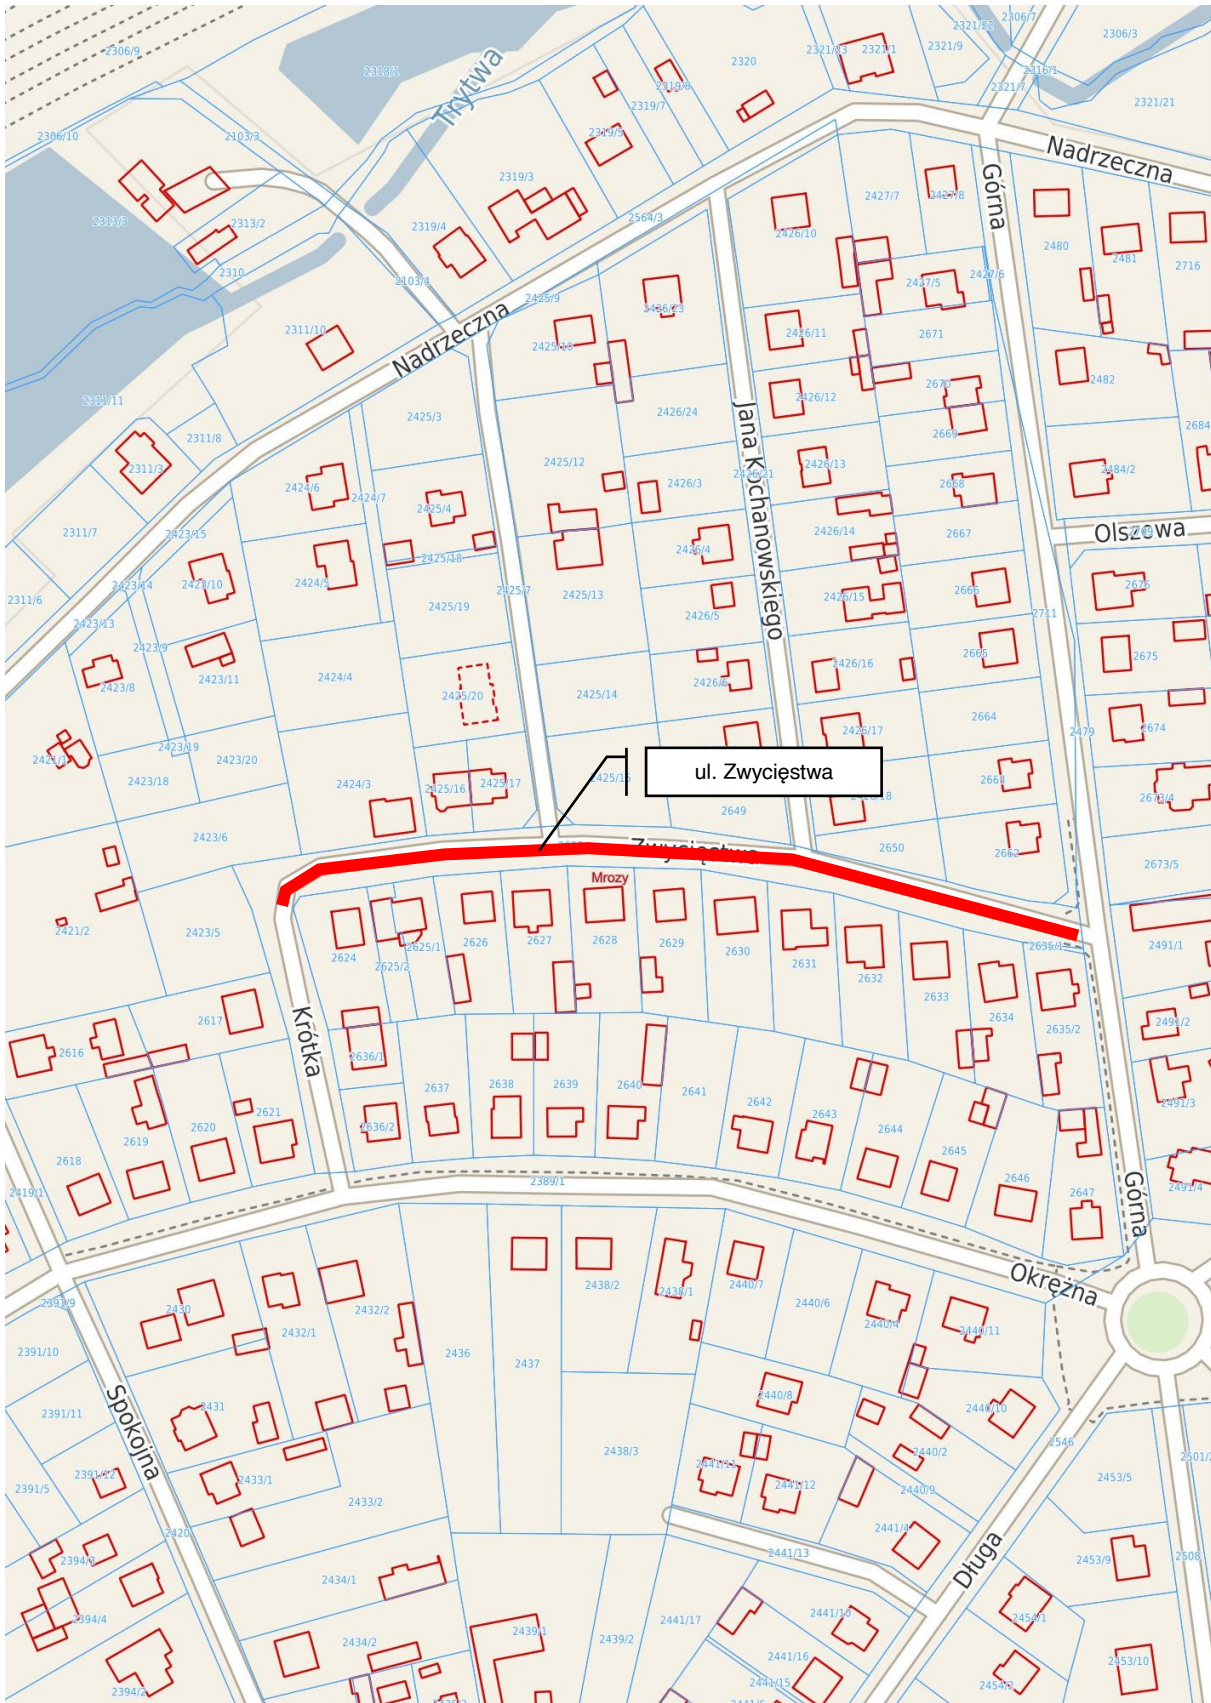

Załącznik nr 18
Do Uchwały Nr XLV/427/2022
Rady Miejskiej w Mrozach
z dnia 25 października 2022 r.