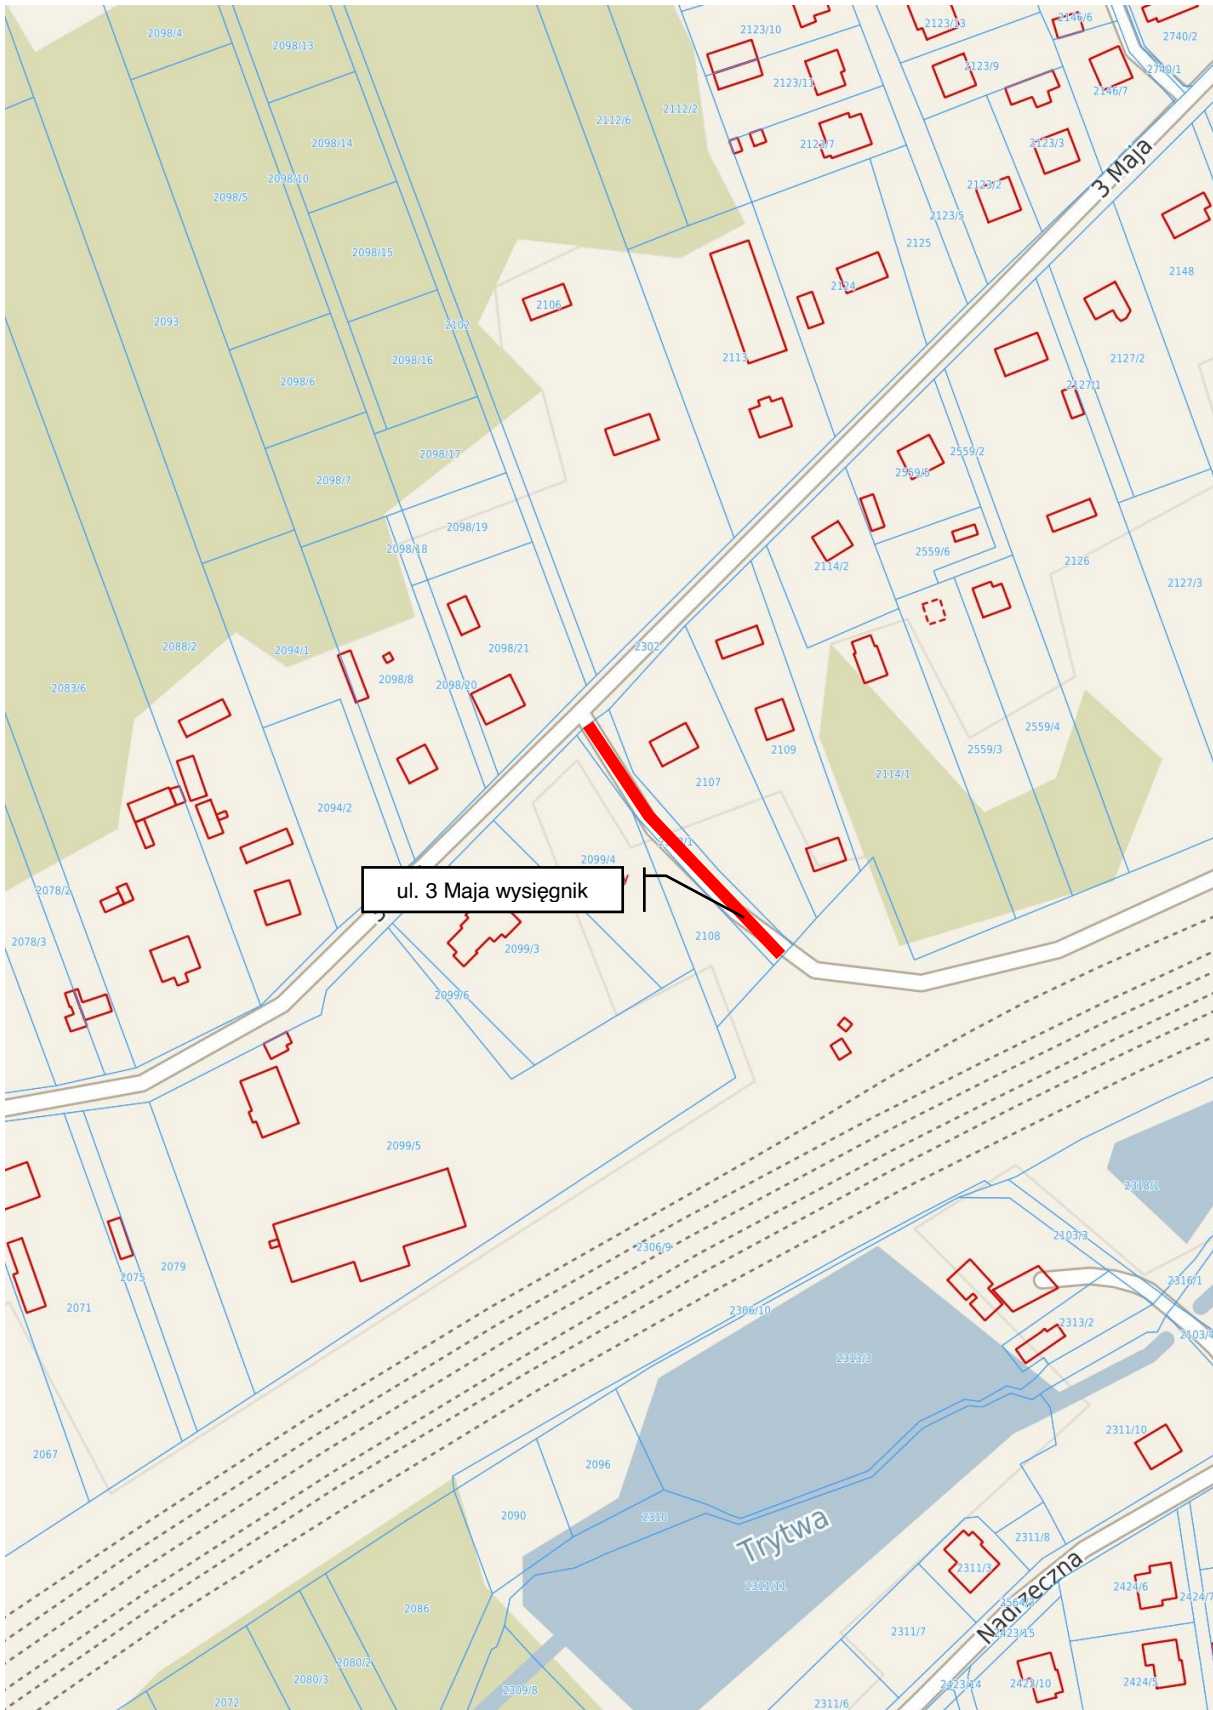

*Załącznik nr 14
Do Uchwały Nr XLV/427/2022
Rady Miejskiej w Mrozach
z dnia 25 października 2022 r.*