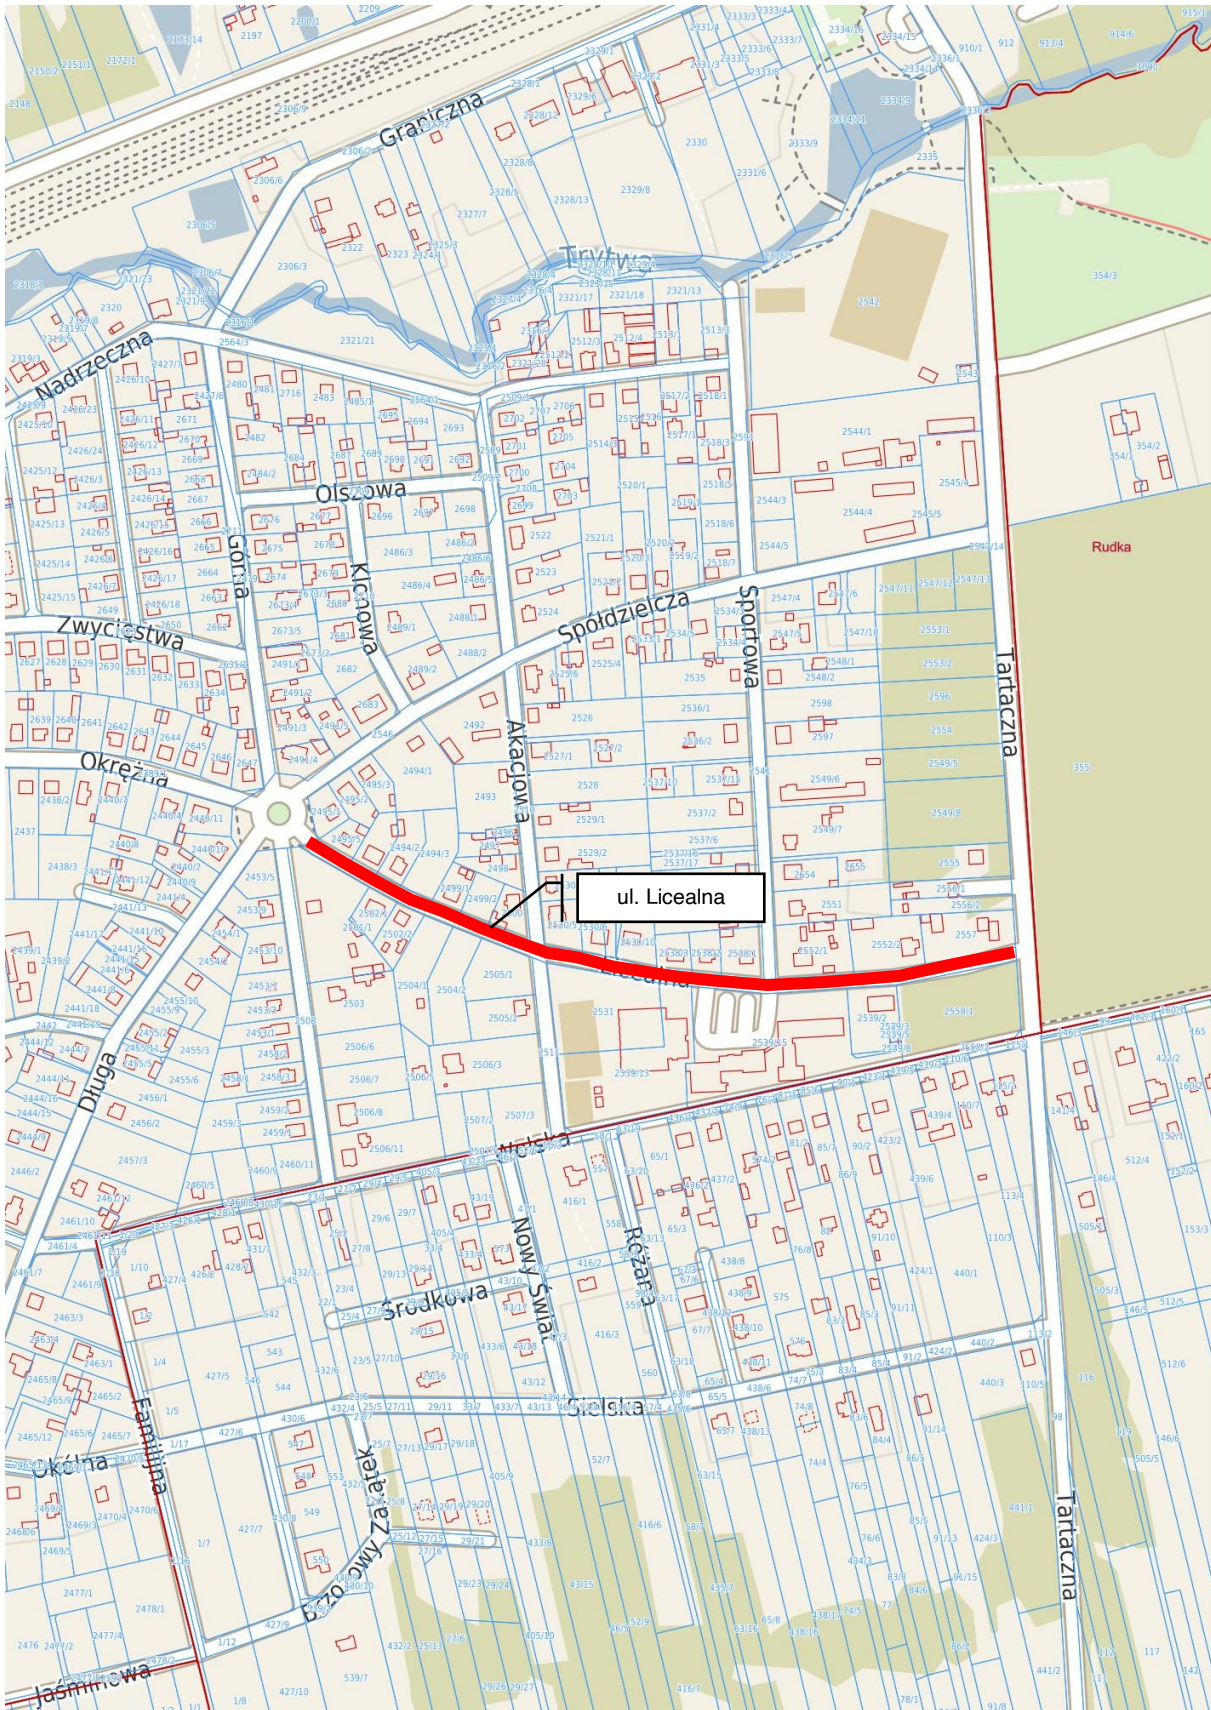

Załącznik nr 21
Do Uchwały Nr XLV/427/2022
Rady Miejskiej w Mrozach
z dnia 25 października 2022 r.