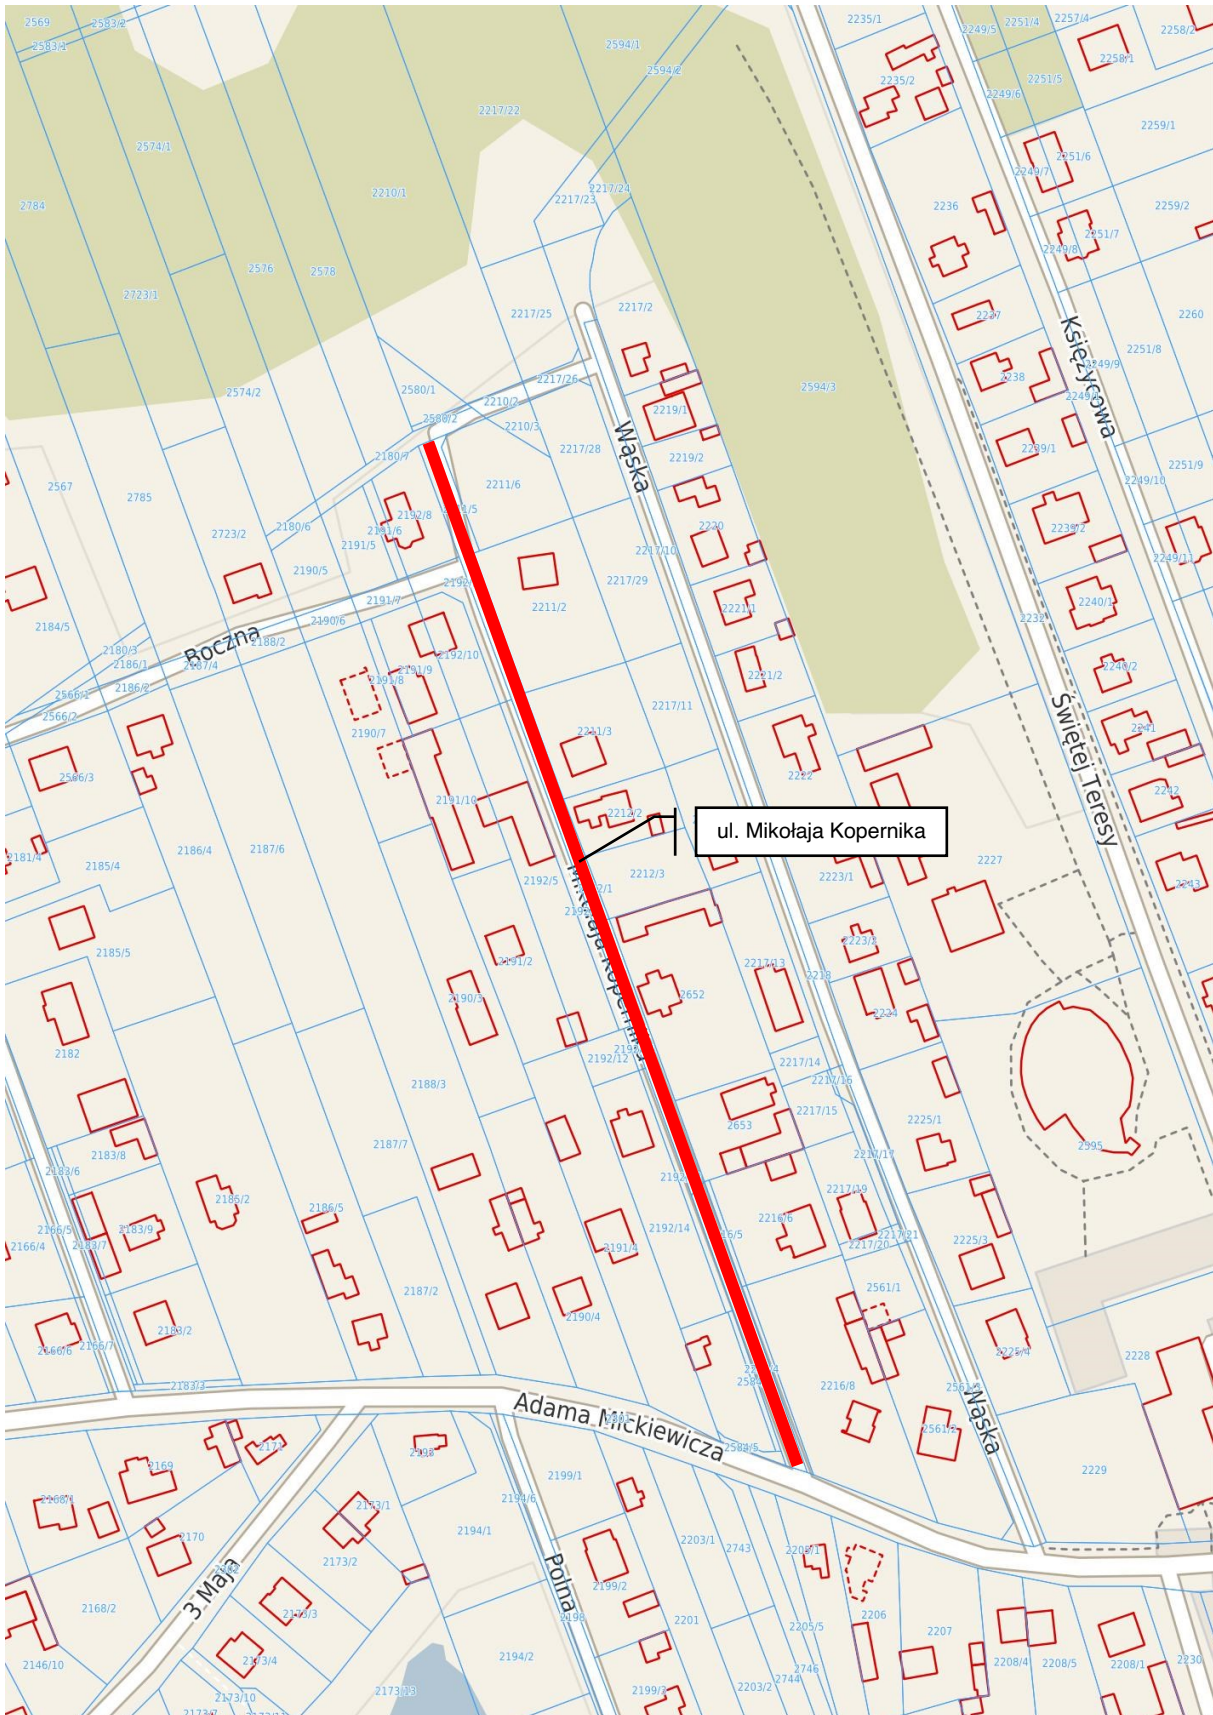

Załącznik nr 5
Do Uchwały Nr XLV/427/2022
Rady Miejskiej w Mrozach
z dnia 25 października 2022 r.