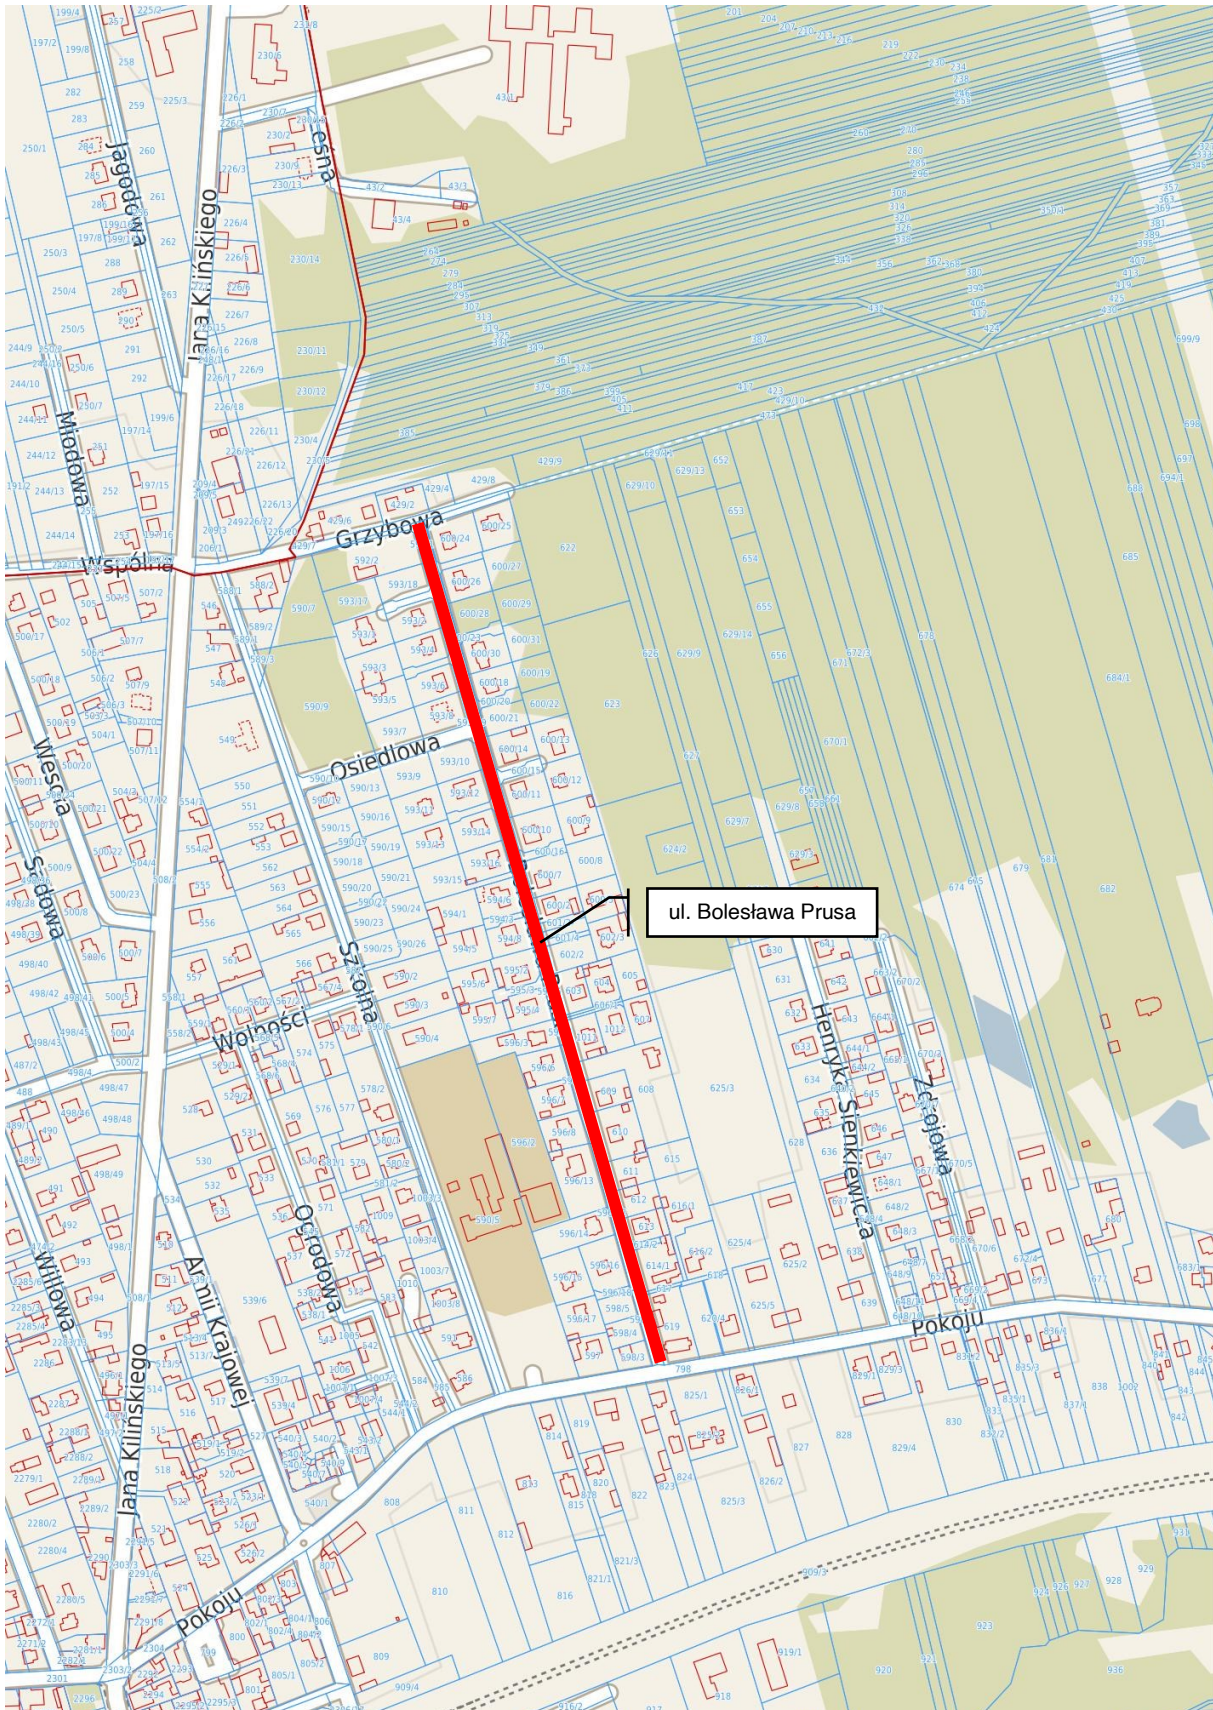

Załącznik nr 8
Do Uchwały Nr XLV/427/2022
Rady Miejskiej w Mrozach
z dnia 25 października 2022 r.