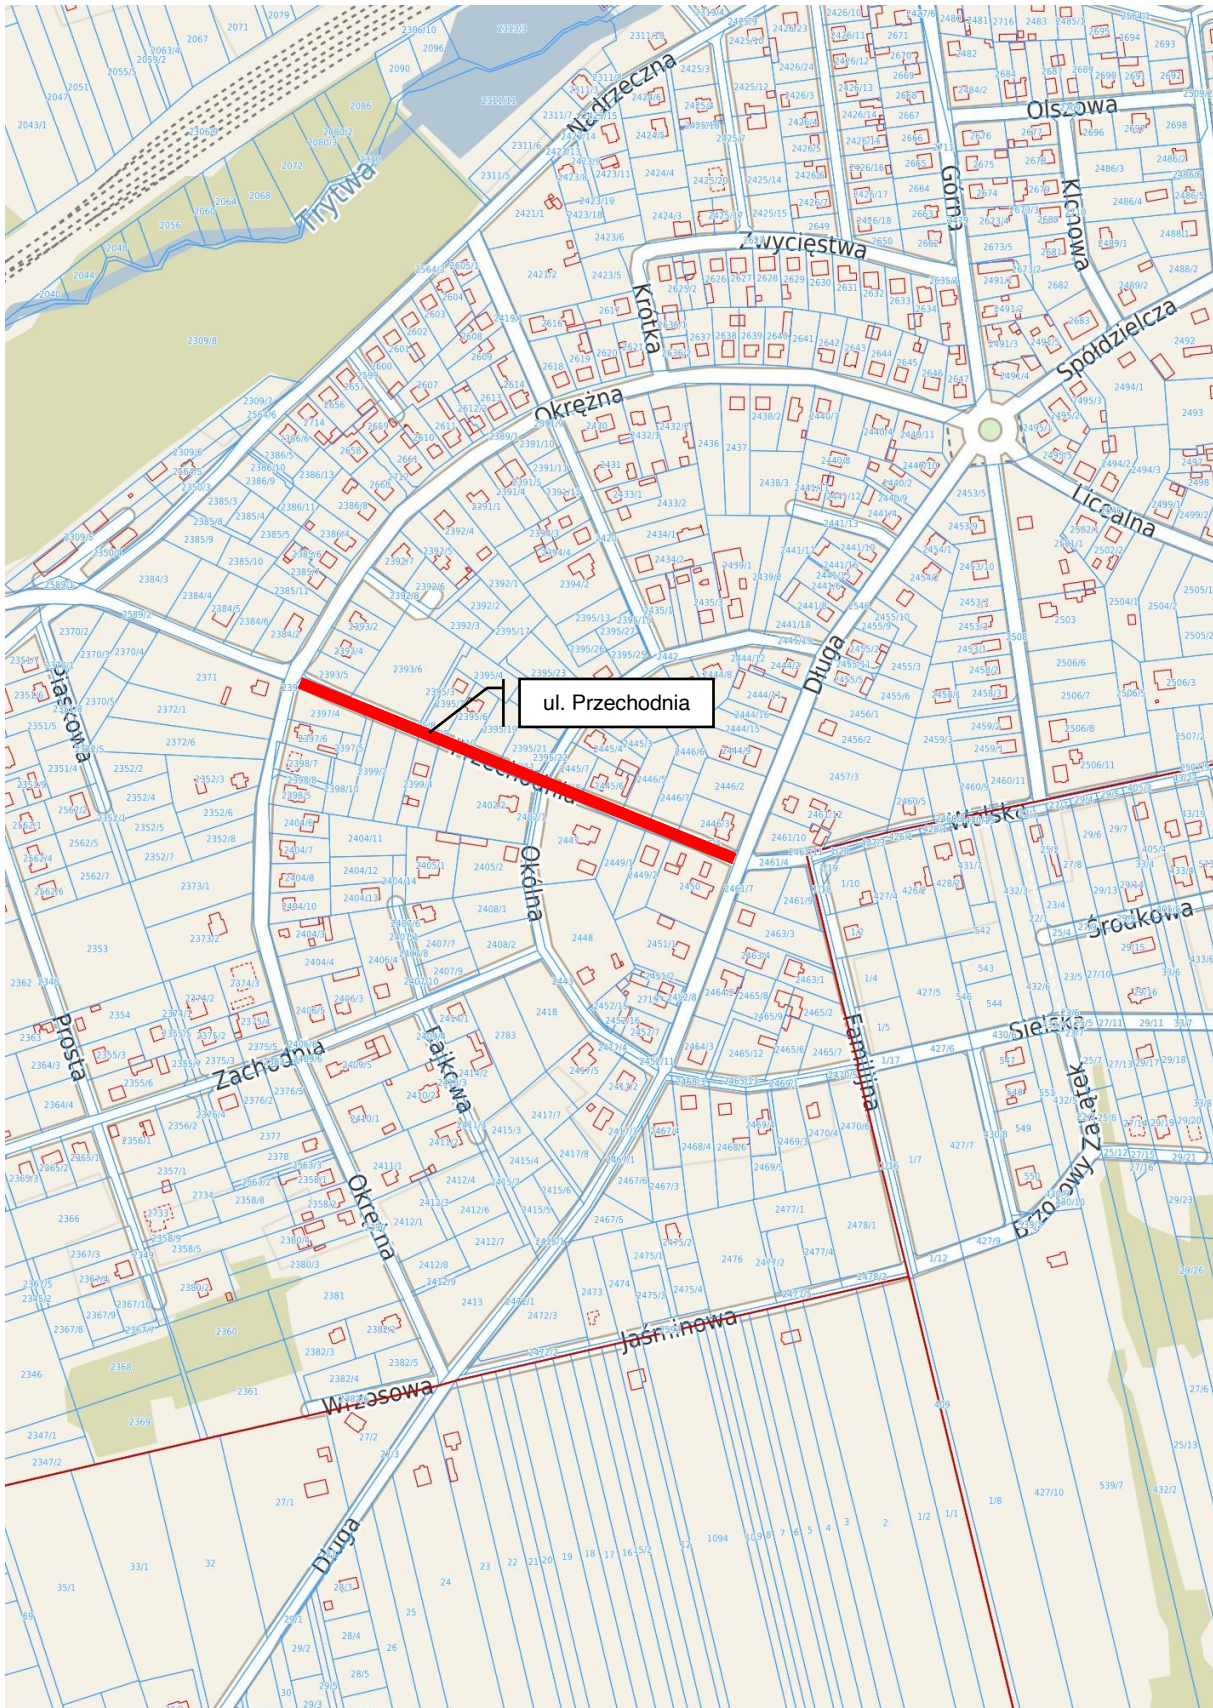

Załącznik nr 22
Do Uchwały Nr XLV/427/2022
Rady Miejskiej w Mrozach
z dnia 25 października 2022 r.