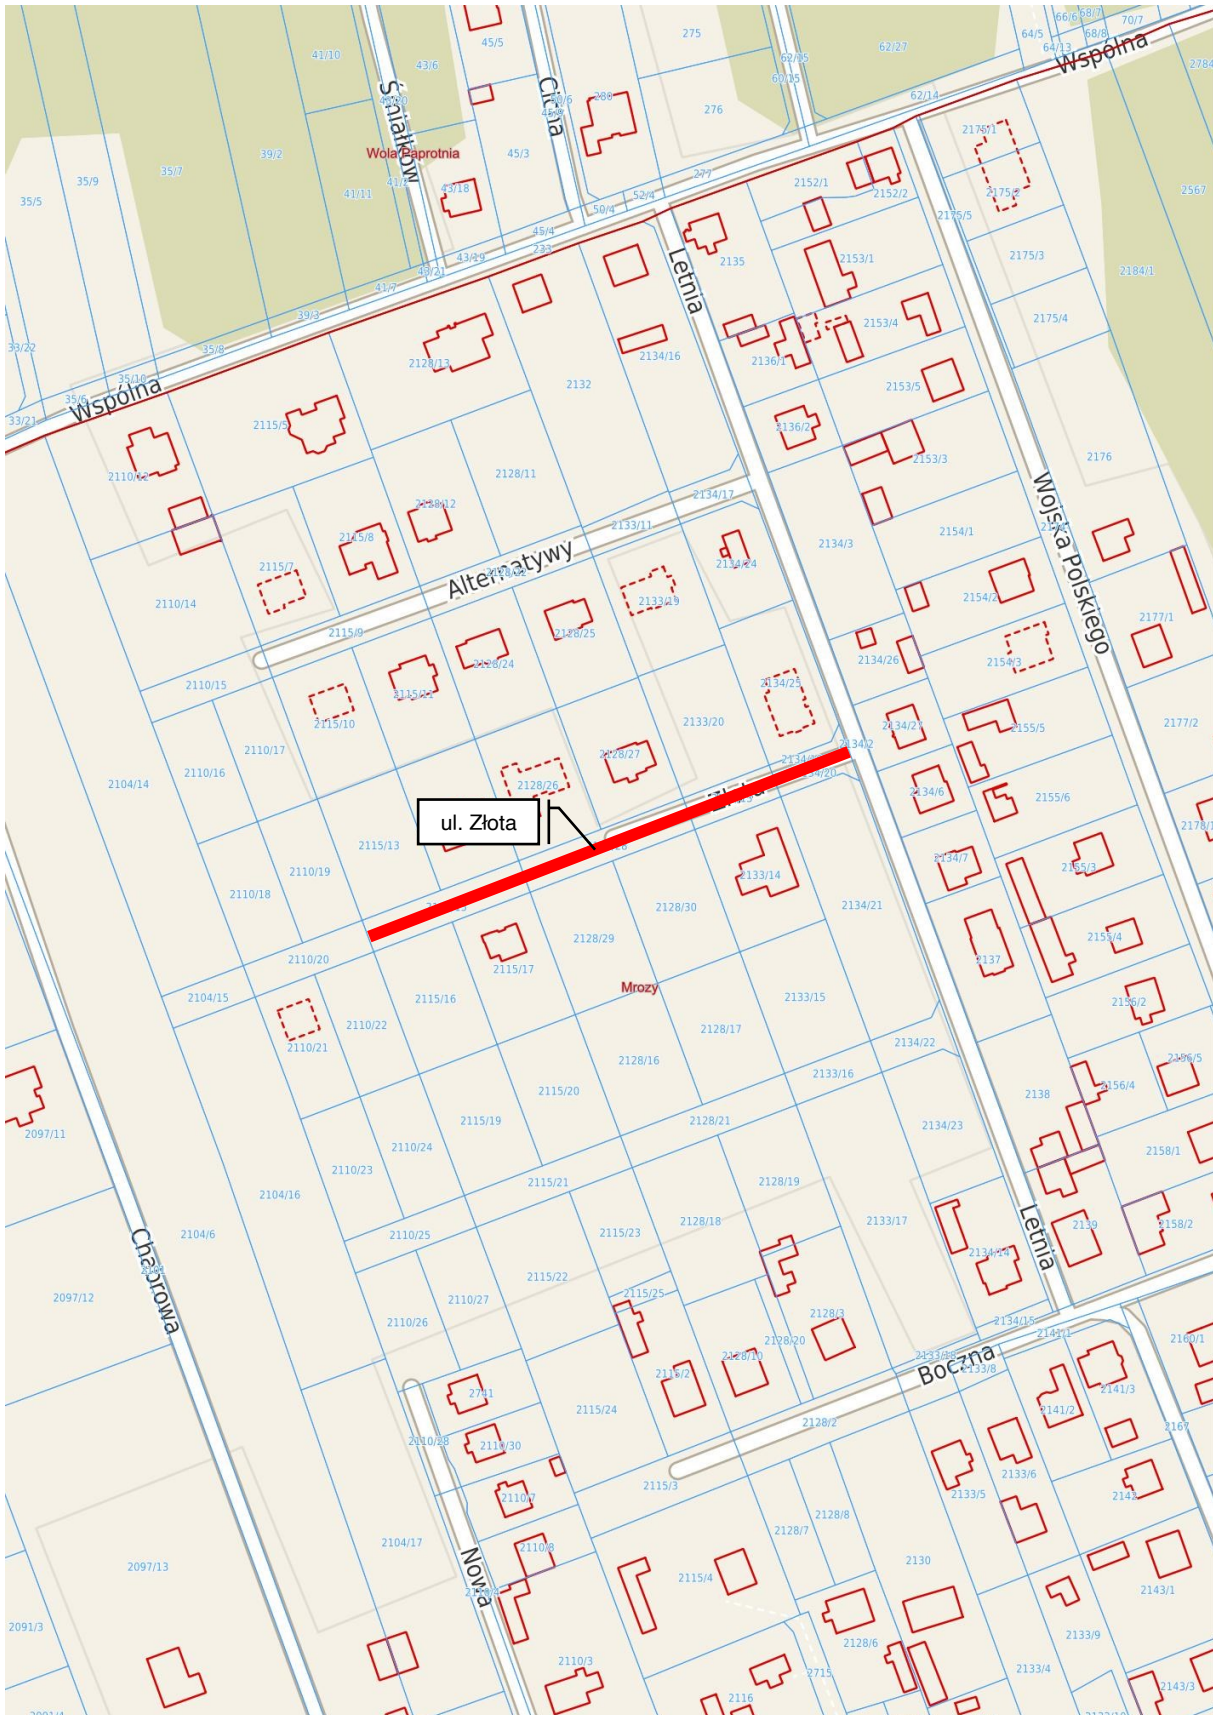

Załącznik nr 7
Do Uchwały Nr XLV/427/2022
Rady Miejskiej w Mrozach
z dnia 25 października 2022 r.