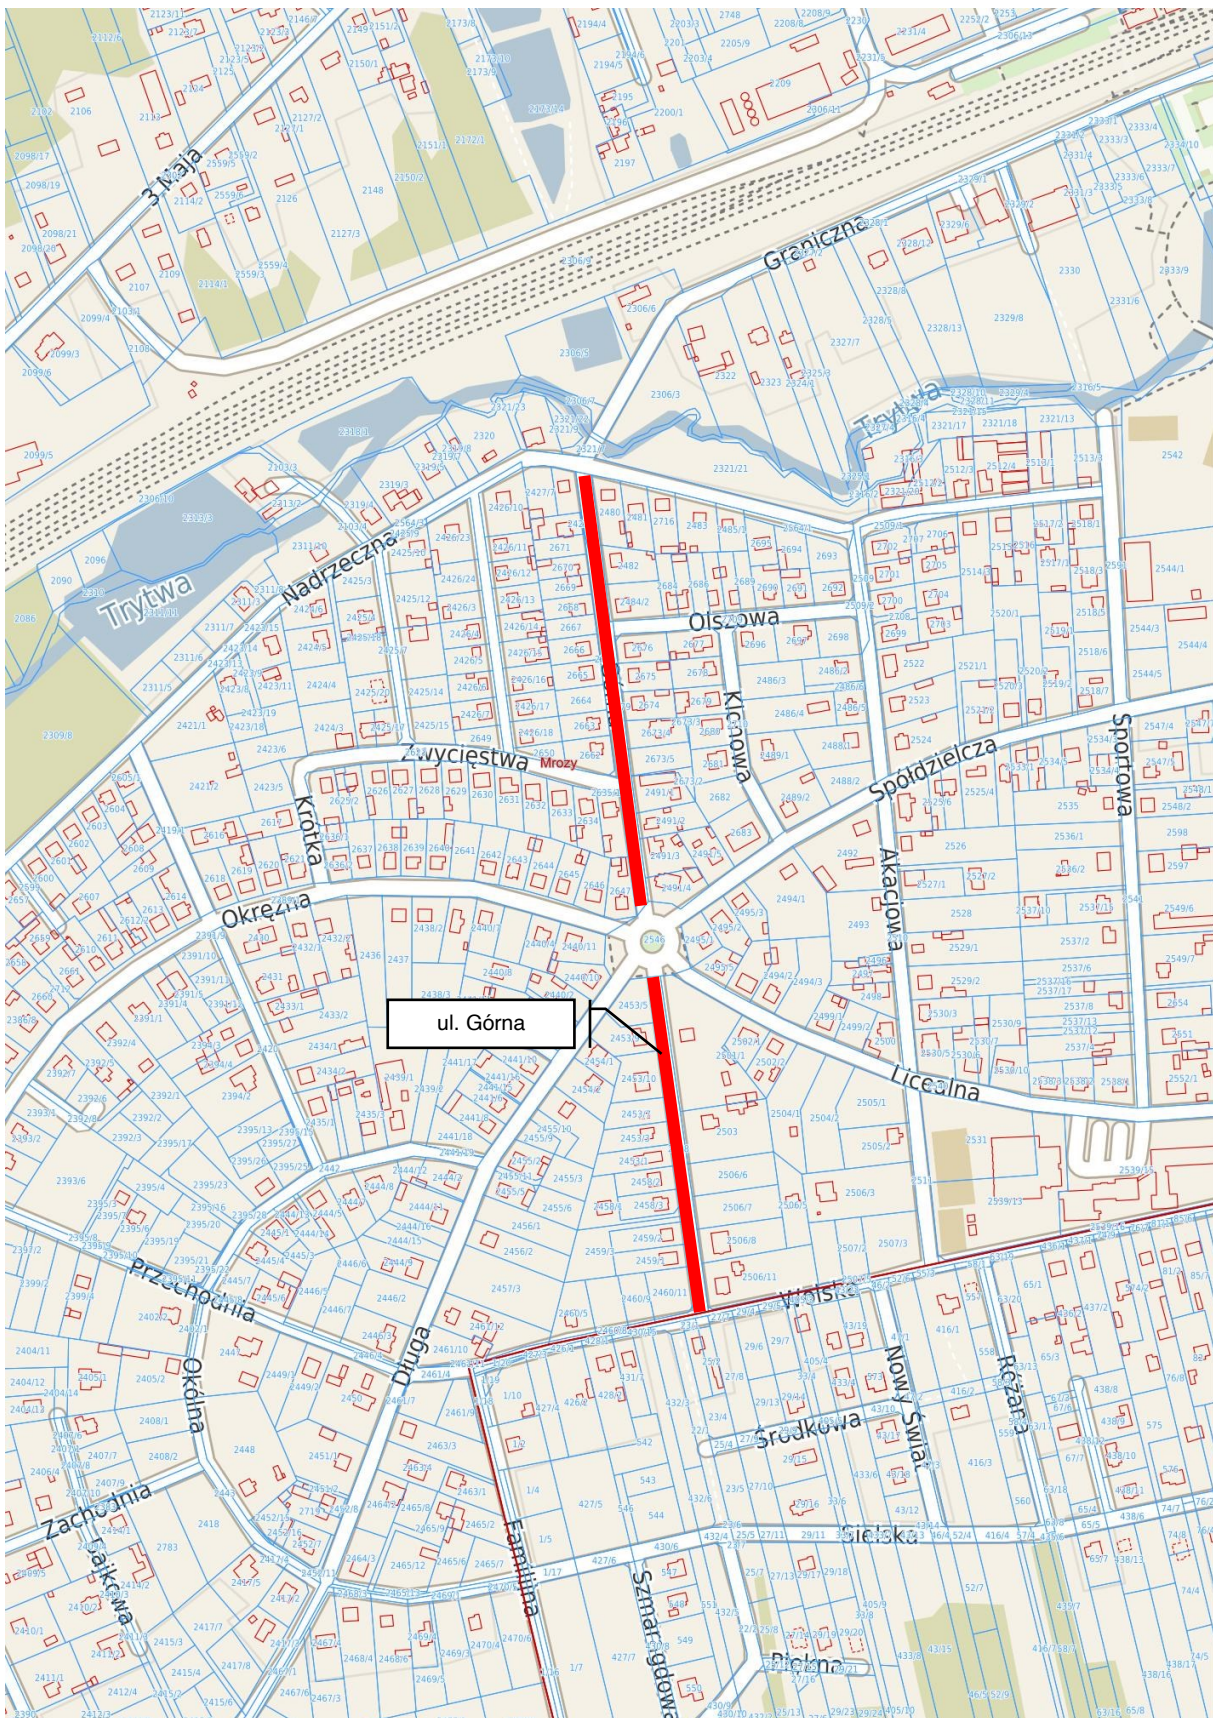

Załącznik nr 19
Do Uchwały Nr XLV/427/2022
Rady Miejskiej w Mrozach
z dnia 25 października 2022 r.