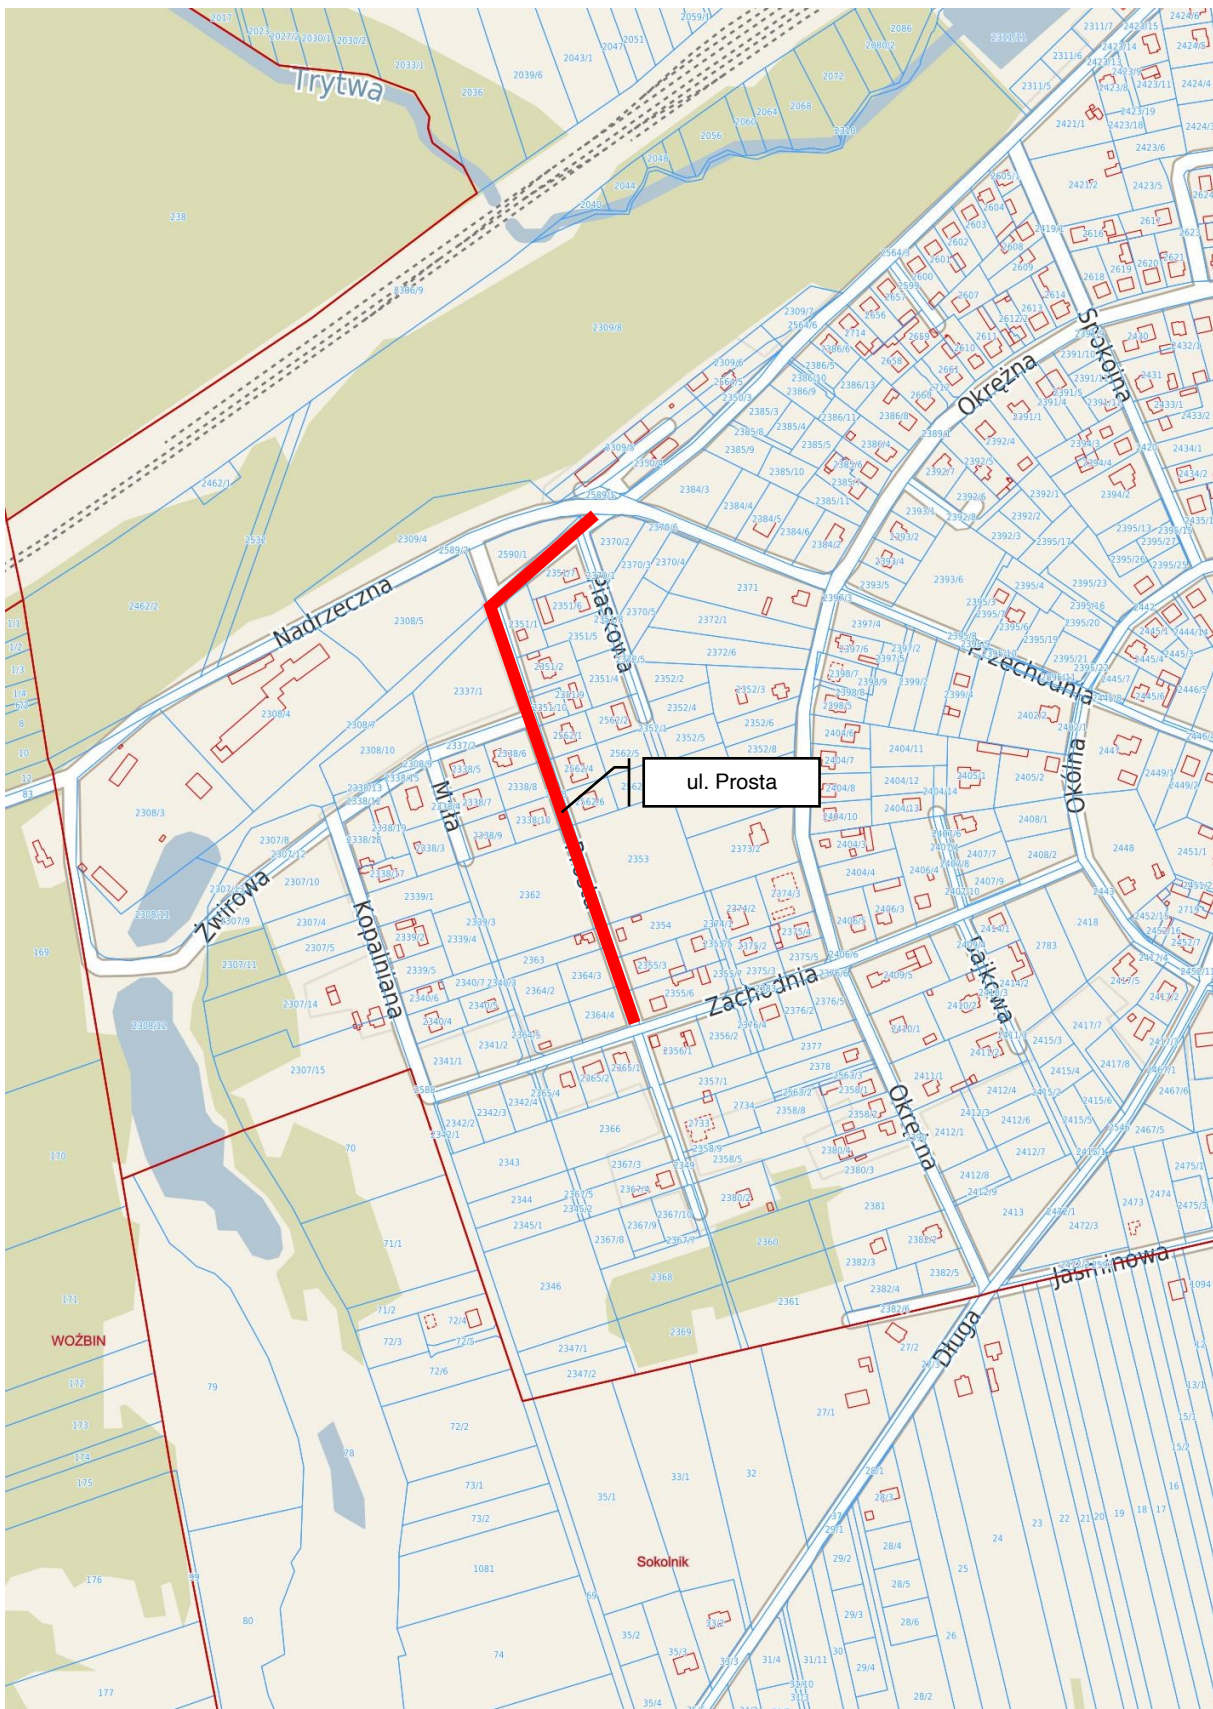

Załącznik nr 23
Do Uchwały Nr XLV/427/2022
Rady Miejskiej w Mrozach
z dnia 25 października 2022 r.