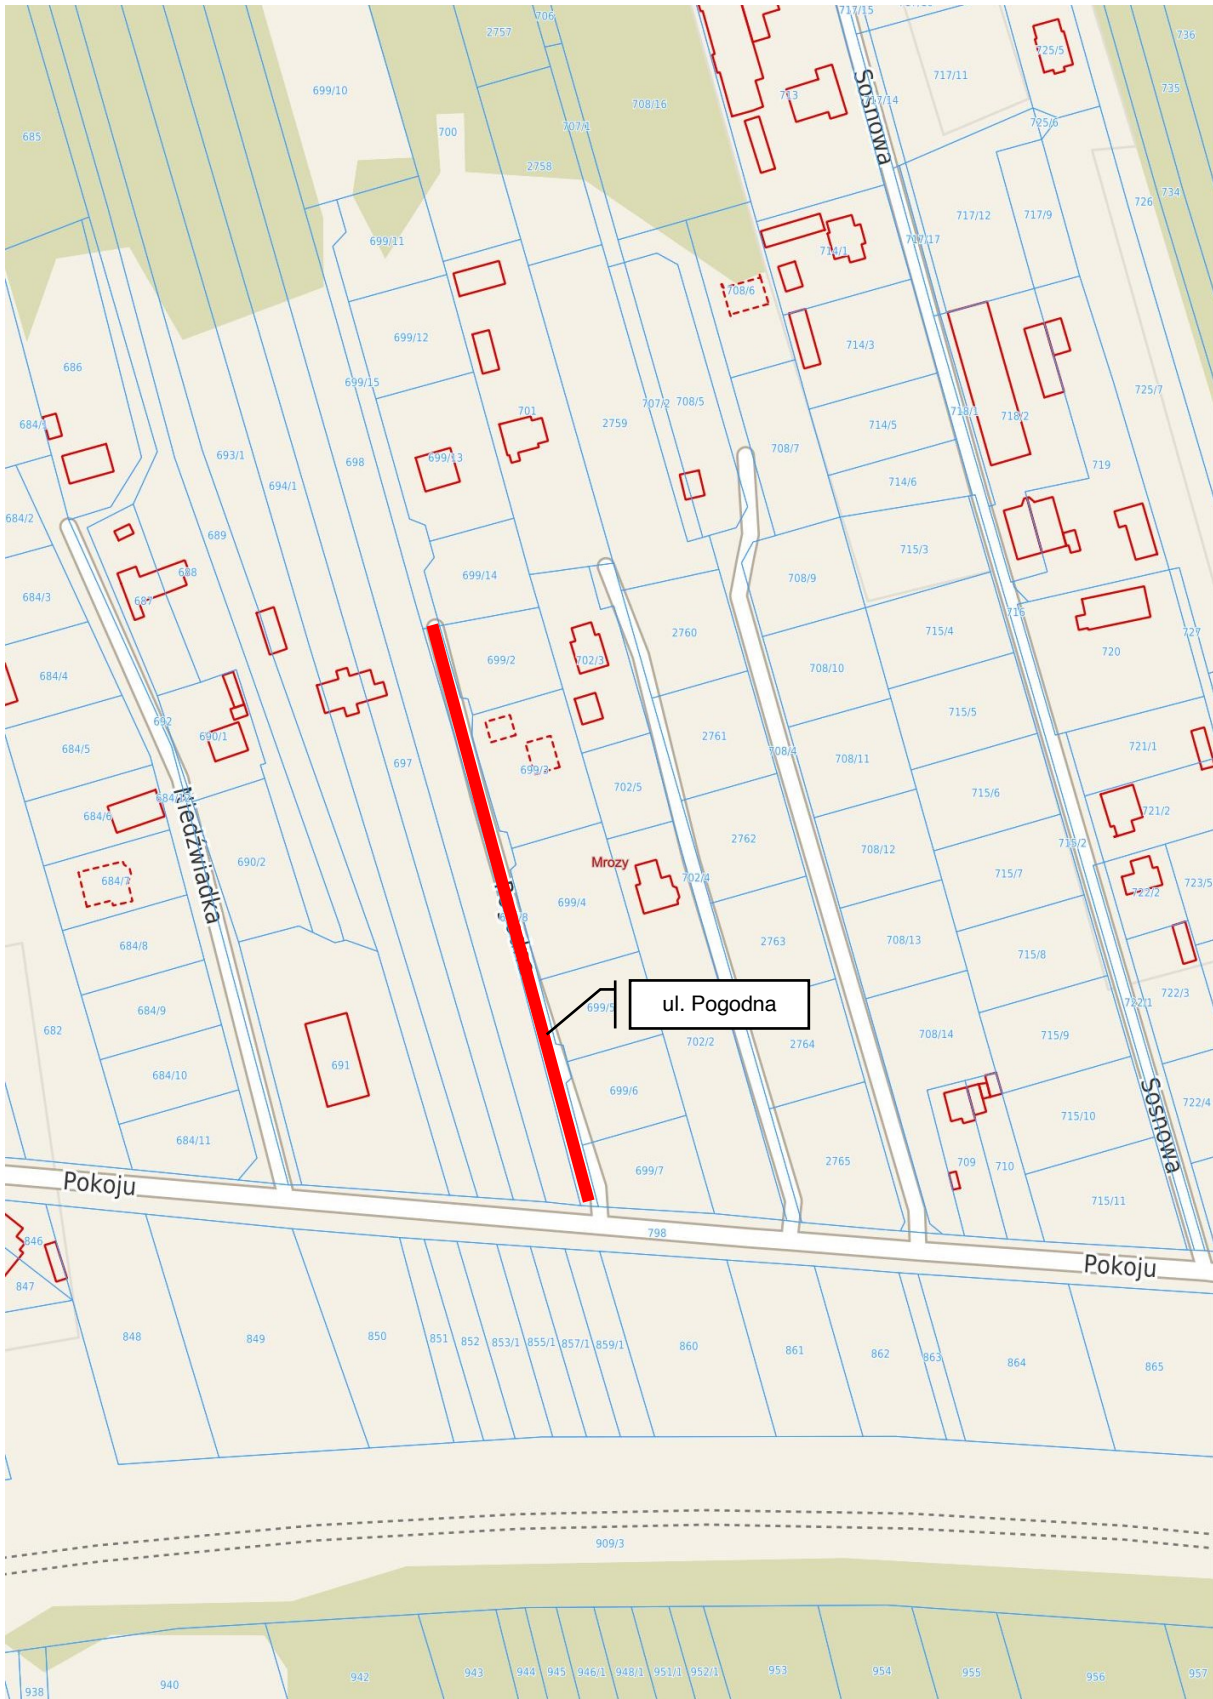

*Załącznik nr 11
Do Uchwały Nr XLV/427/2022
Rady Miejskiej w Mrozach
z dnia 25 października 2022 r.*