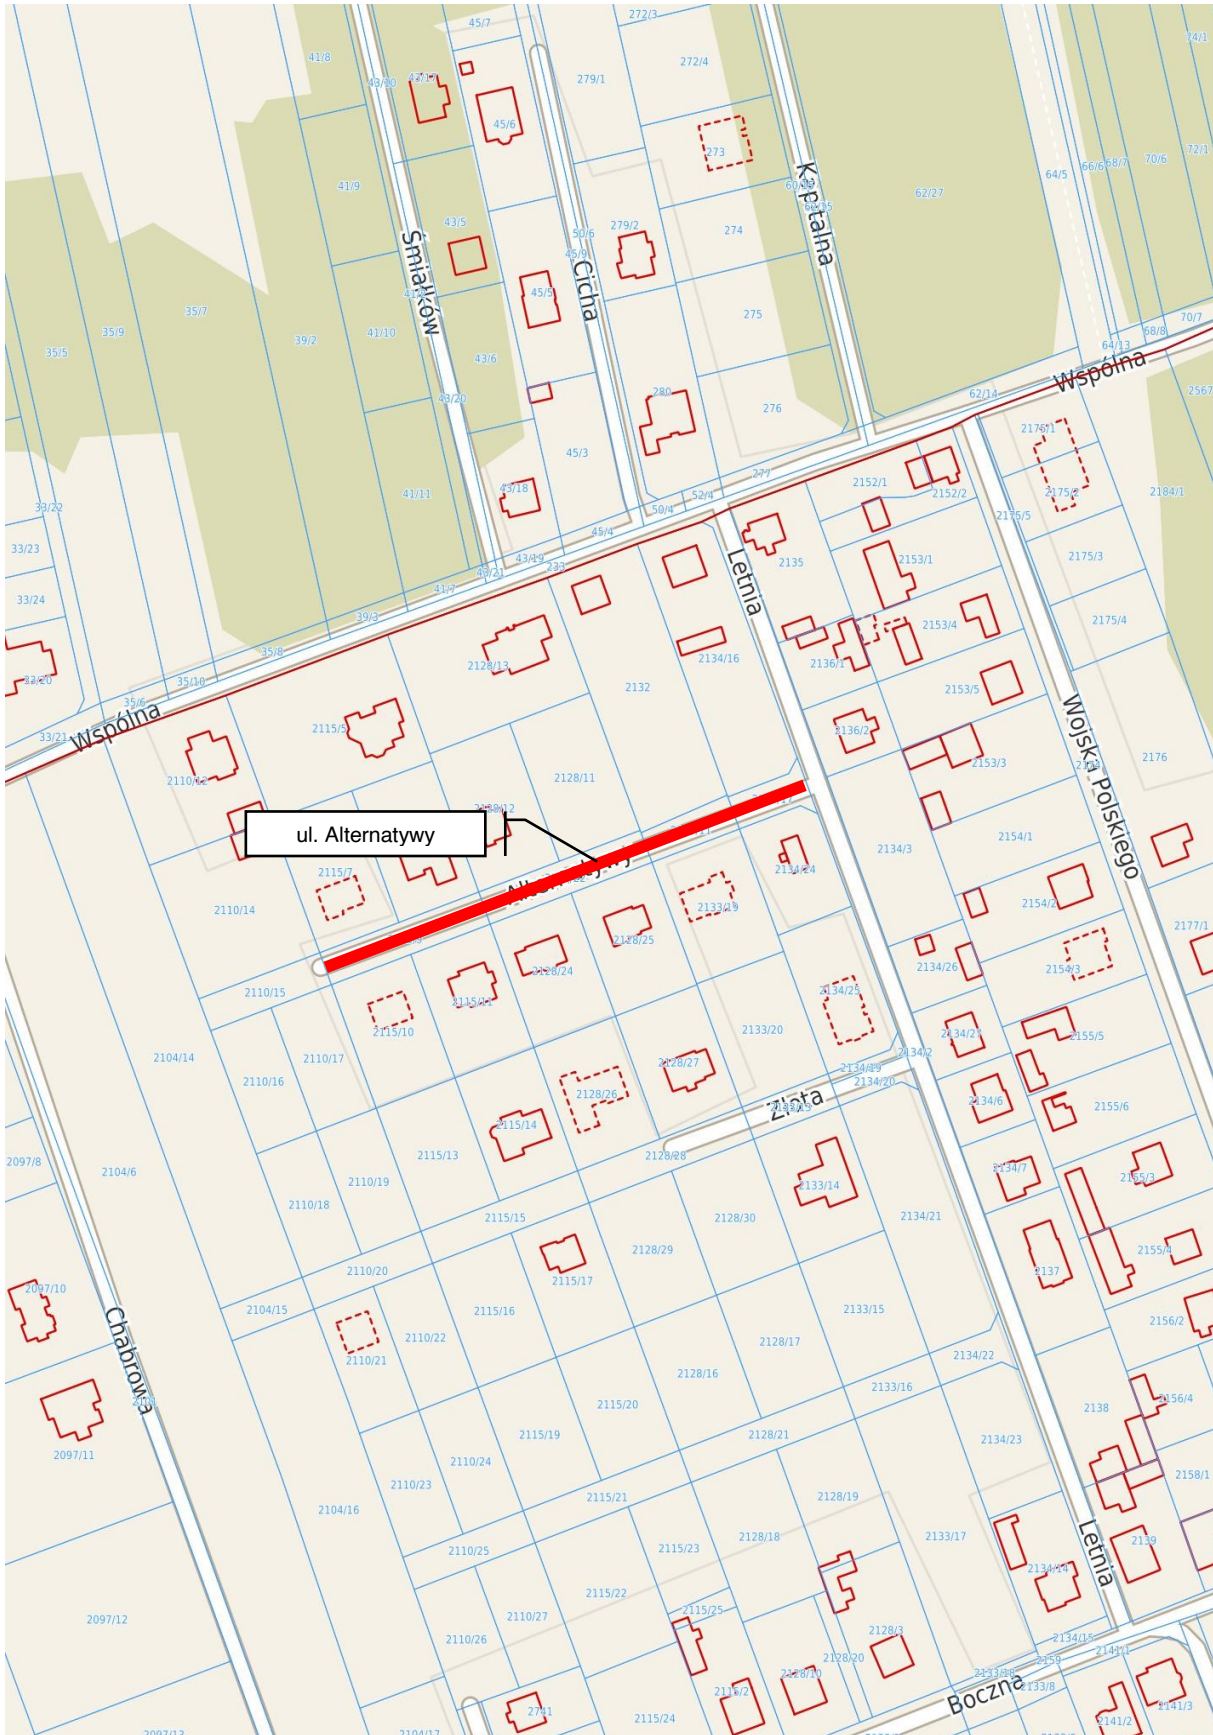

Załącznik nr 6
Do Uchwały Nr XLV/427/2022
Rady Miejskiej w Mrozach
z dnia 25 października 2022 r.