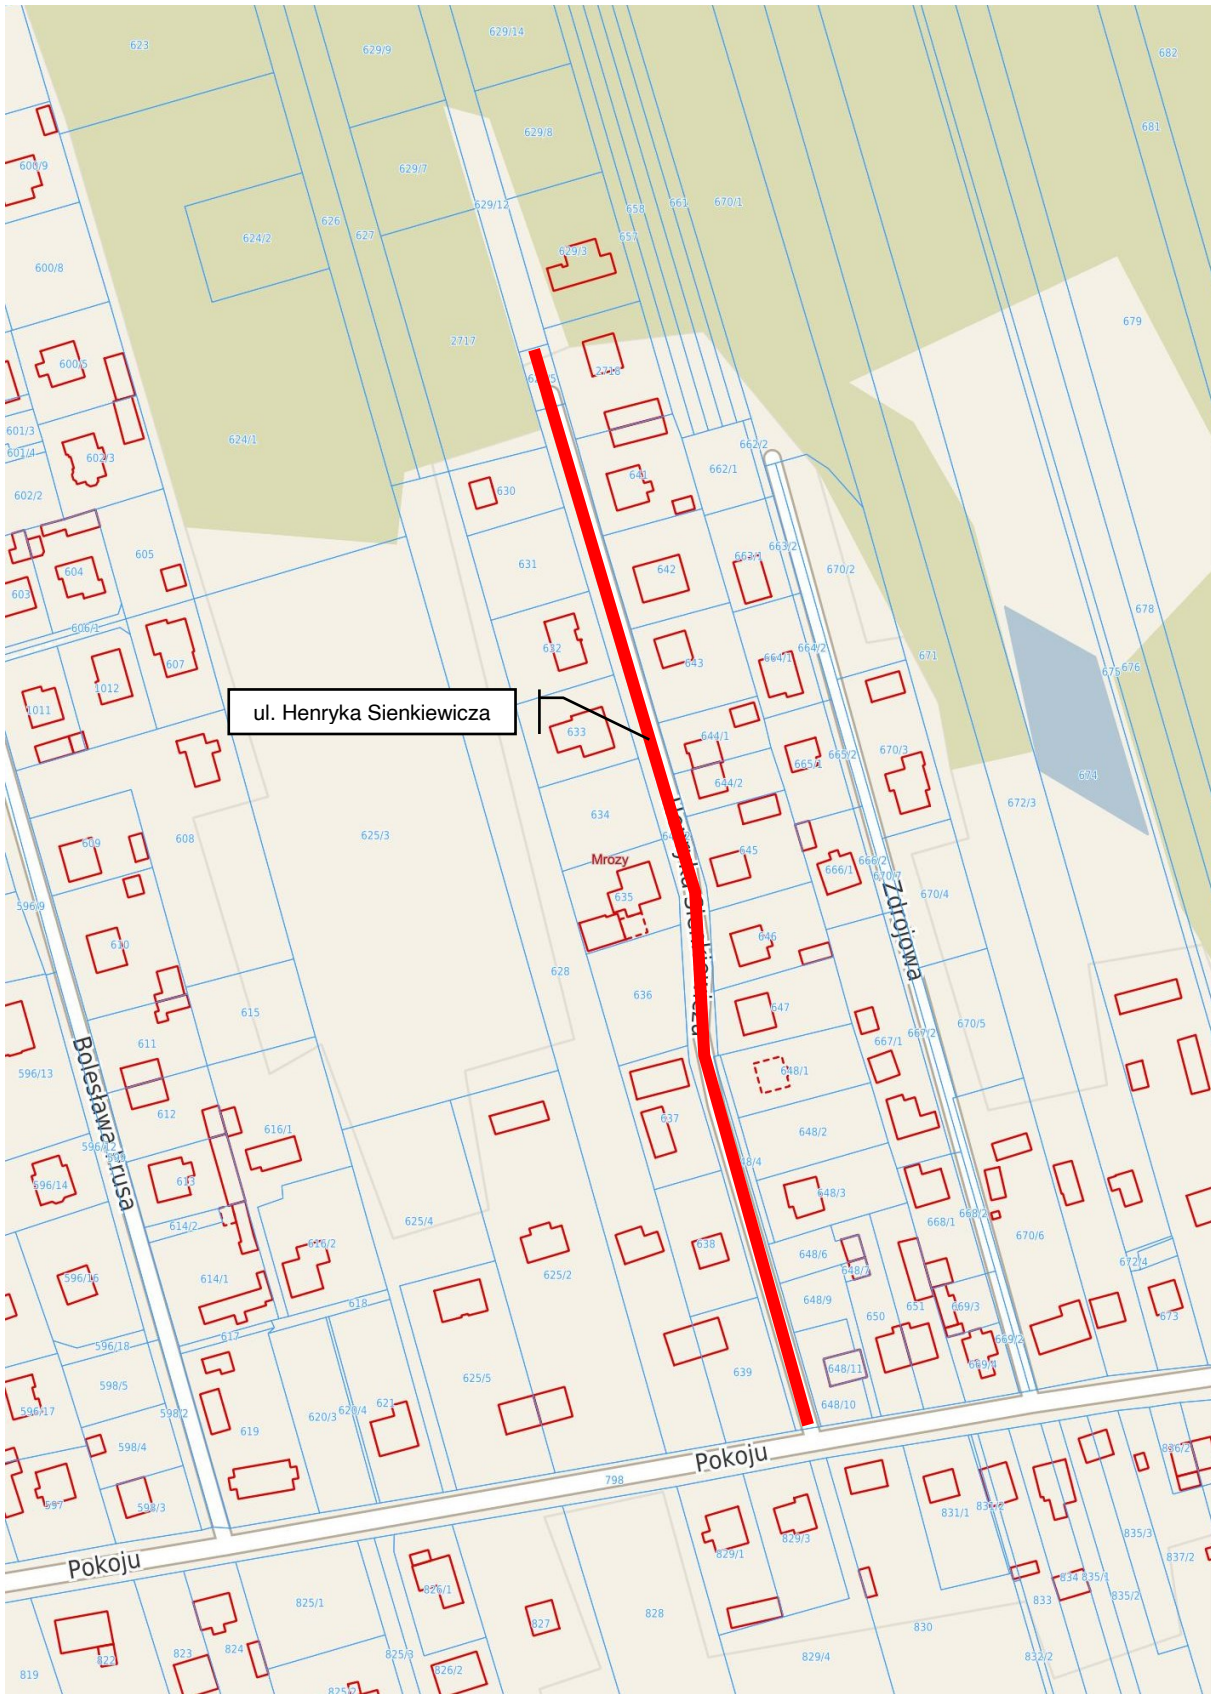

Załącznik nr 9
Do Uchwały Nr XLV/427/2022
Rady Miejskiej w Mrozech
z dnia 25 października 2022 r.