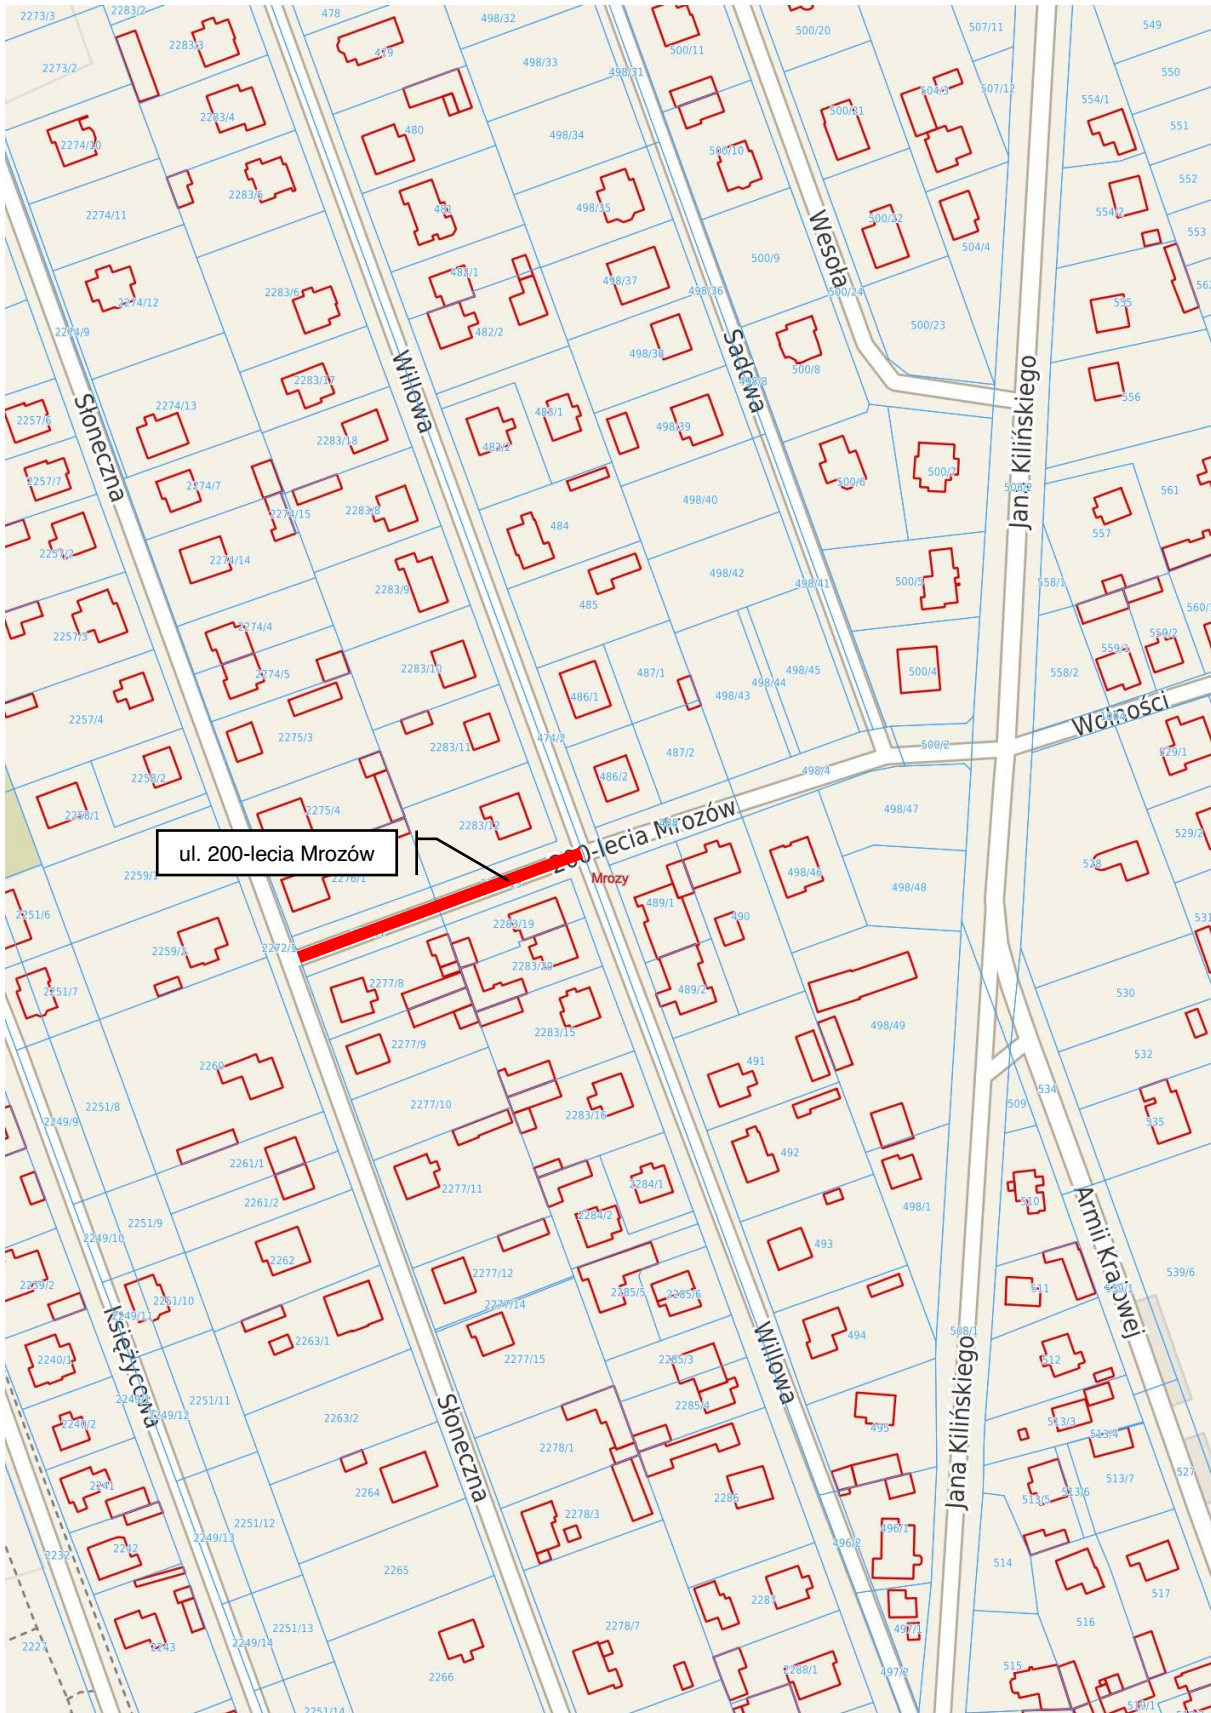

Załącznik nr 4
Do Uchwały Nr XLV/427/2022
Rady Miejskiej w Mrozach
z dnia 25 października 2022 r.