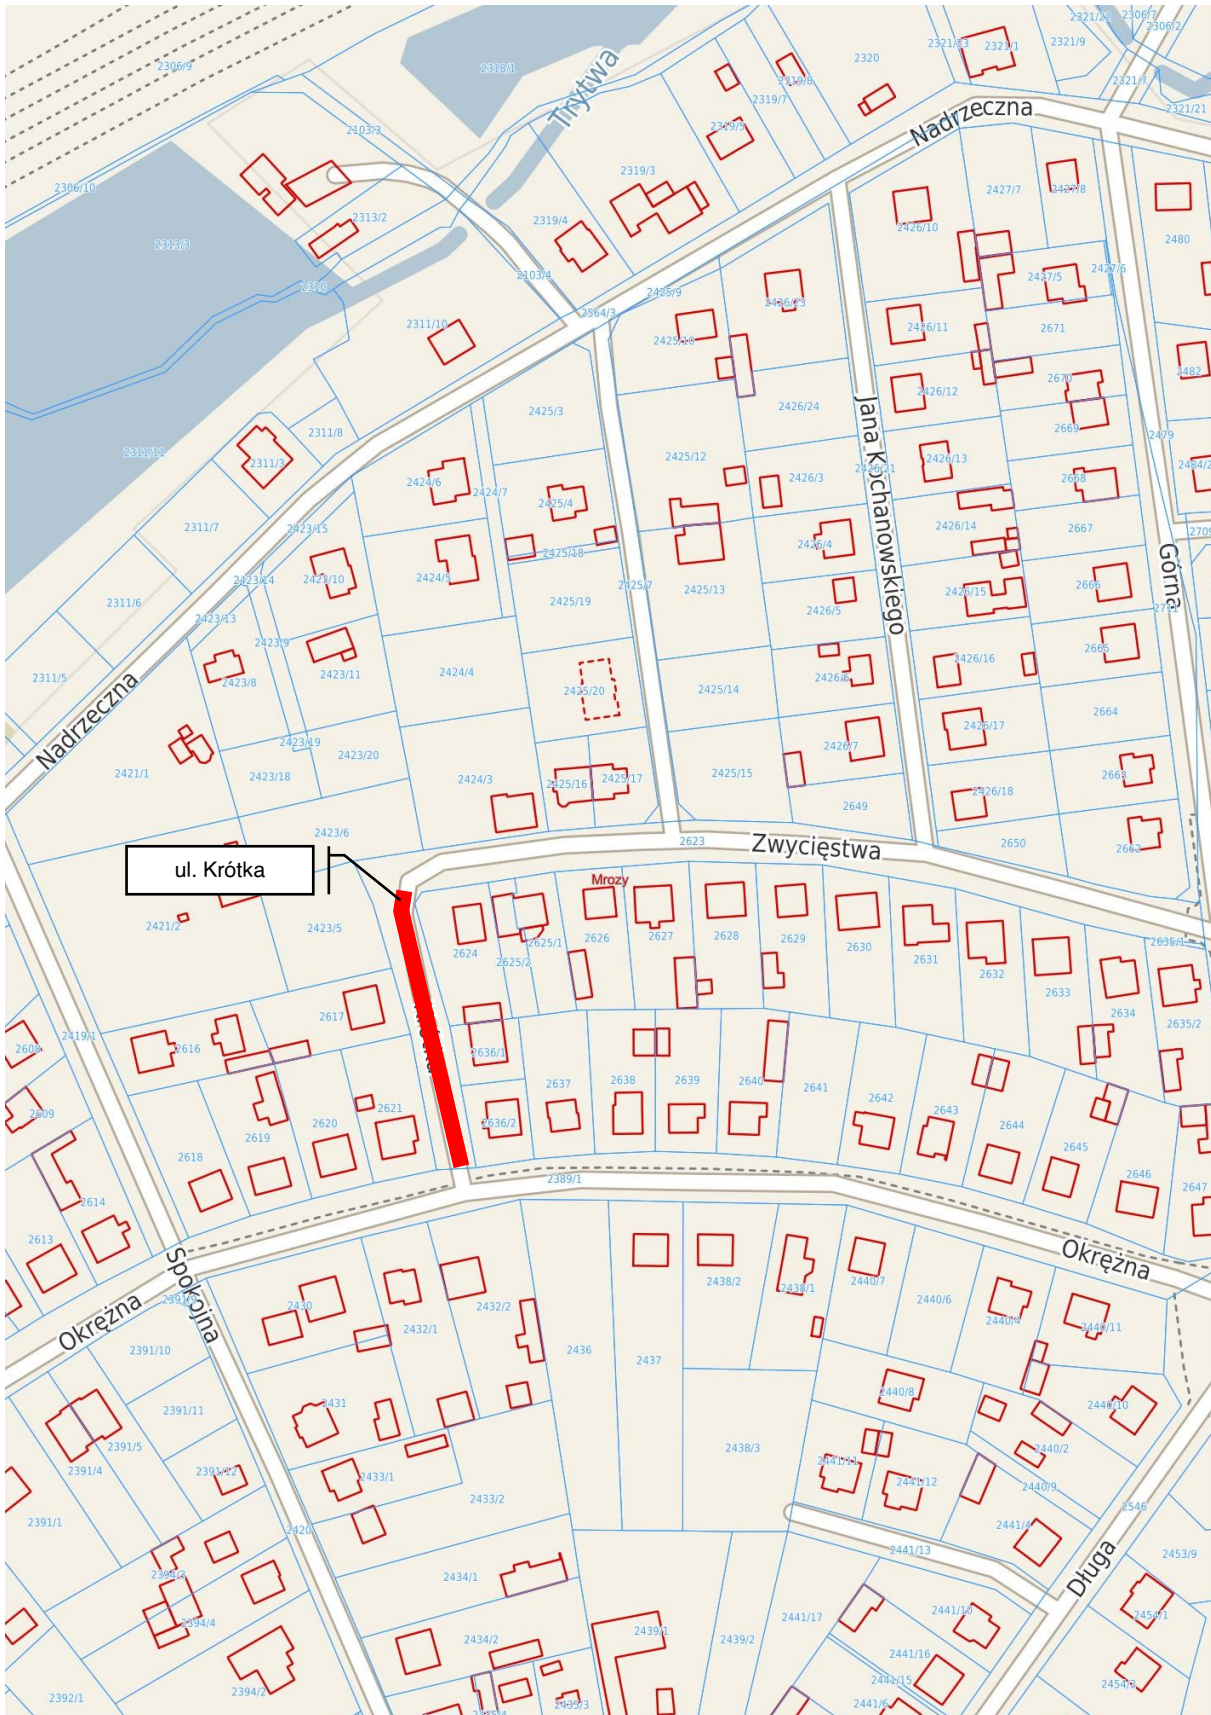

Załącznik nr 17
Do Uchwały Nr XLV/427/2022
Rady Miejskiej w Mrozach
z dnia 25 października 2022 r.