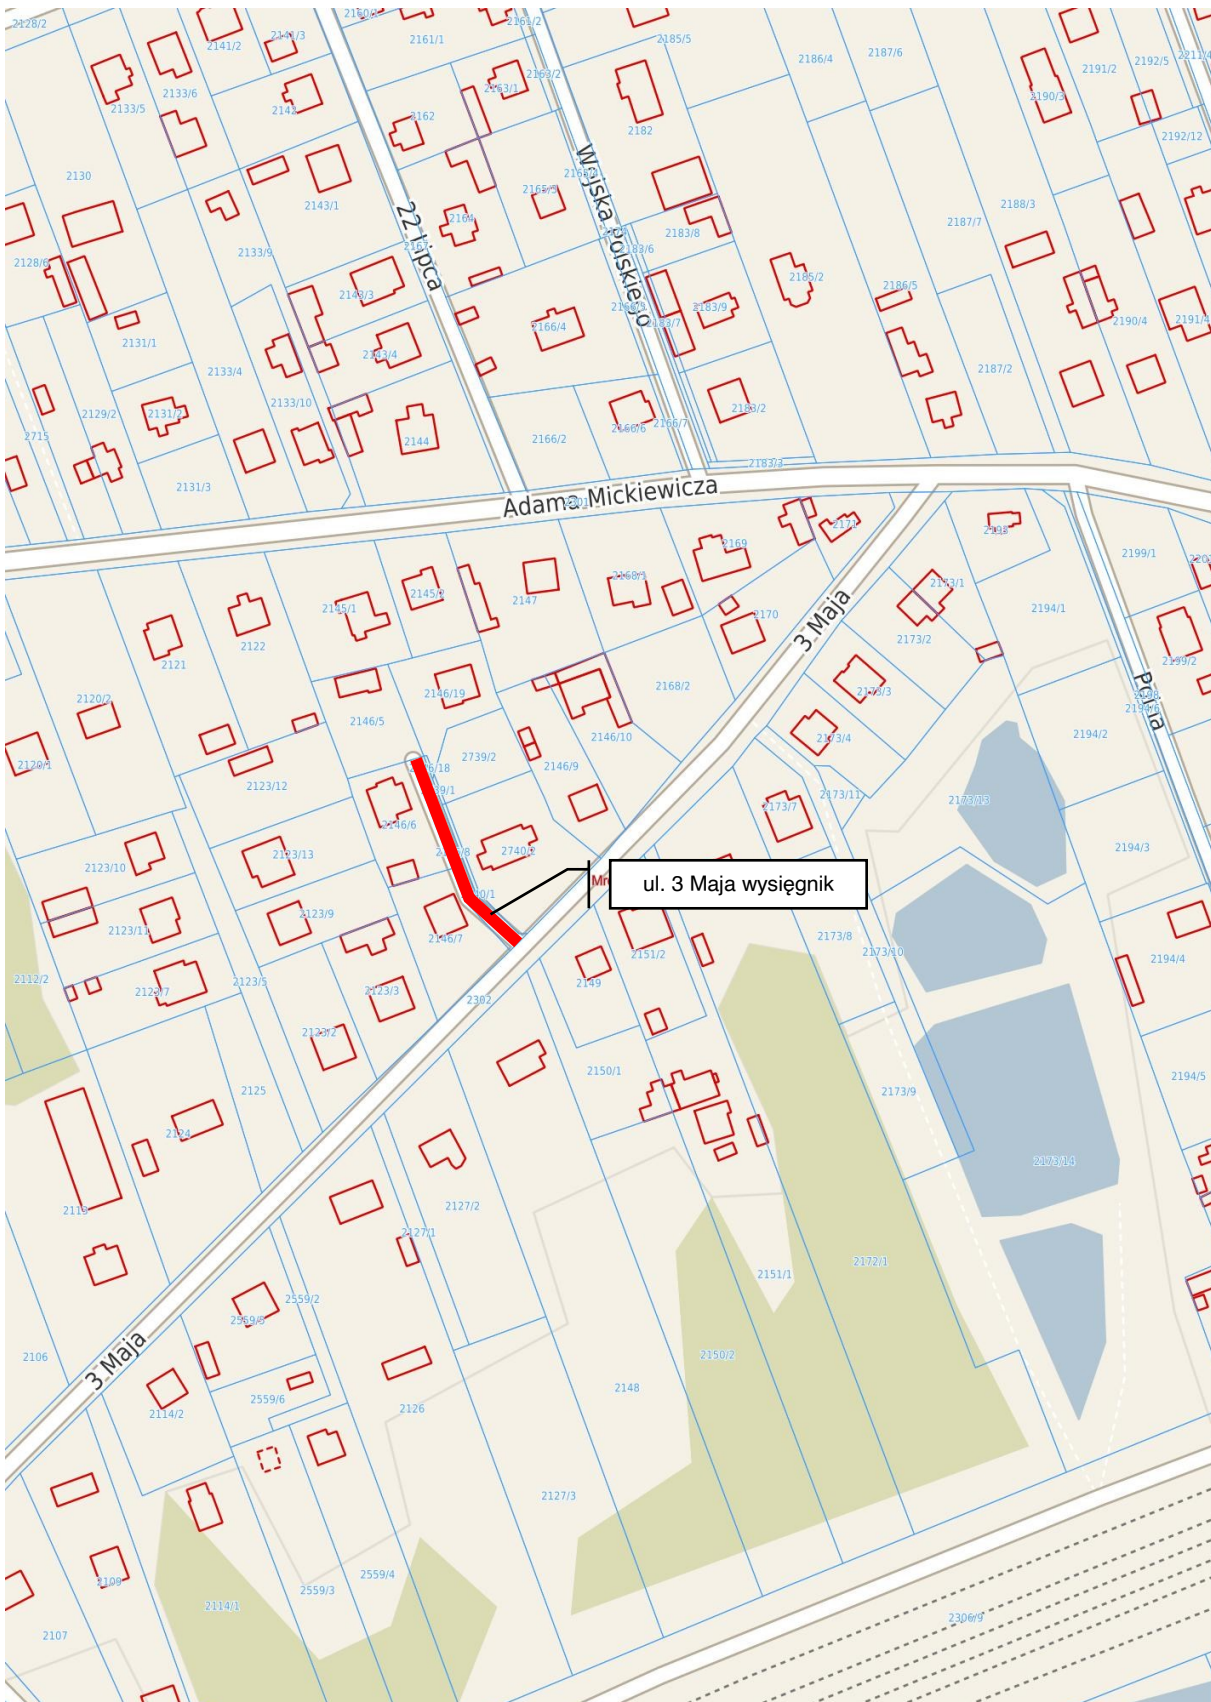

*Załącznik nr 13
Do Uchwały Nr XLV/427/2022
Rady Miejskiej w Mrozach
z dnia 25 października 2022 r.*