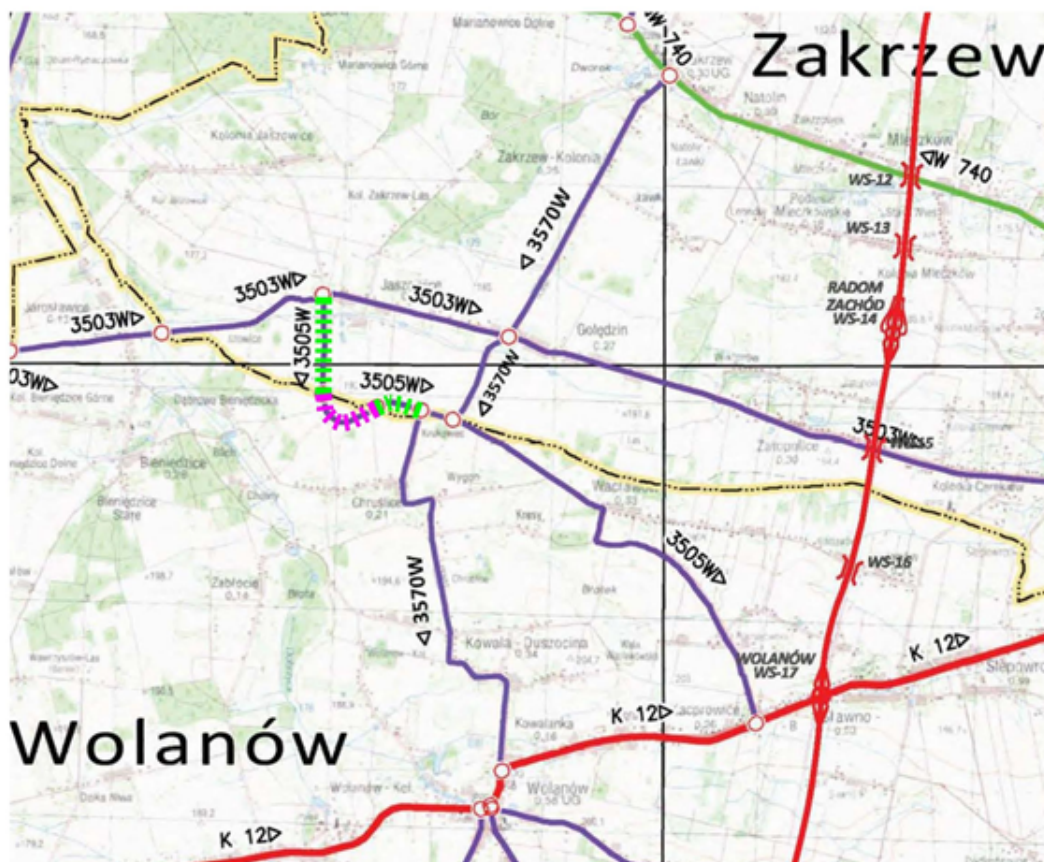

§ 1. Pozbawia się kategorii odcinek drogi powiatowej nr 3505W położony na terenie powiatu radomskiego na terenie gminy Wolanów (od km 0+930 do km 1+630) i na terenie gminy Zakrzew (od km 0+000 do km 0+930 i od km 1+630 do km 2+060) o łącznej długości 2 060 m. Położenie oraz przebieg powyższego odcinka drogi oznaczony jest na mapie stanowiącej załącznik nr 1 do niniejszej uchwały.

PLAN ORIENTACYJNY
Wskazanie lokalizacji odcinka drogi powiatowej
nr 3505W Jaszowice- Waclawów- Sławno
przeznaczonego do pozbawienia kategorii drogi powiatowej
(Gmina Zakrzew, Gmina Wolanów)

LEGENDA:

-  - odcinek drogi powiatowej przeznaczony do pozbawienia kategorii na terenie Gminy Zakrzew
-  - odcinek drogi powiatowej przeznaczony do pozbawienia kategorii na terenie Gminy Wolanów
-  3542W▷ - oznaczenie lokalizacji i numerów dróg powiatowych
-  K 12▷ - oznaczenie lokalizacji i numerów dróg krajowych