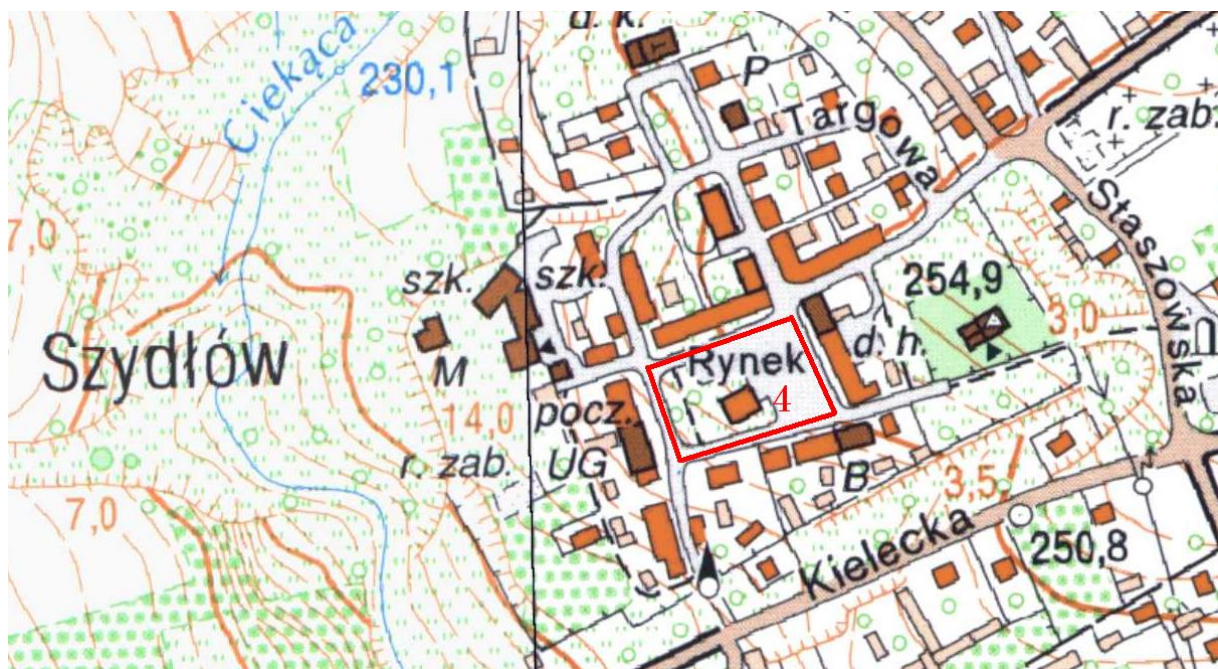

Lp.	Nazwa drogi	Przebieg drogi	Numer ewidencyjny działki
1.	Korytnica - pod las	Od drogi powiatowej nr 0828T, wzdłuż lasu, kończy się przy drodze leśnej działce nr 830/3	795
2.	Wymysłów - przez wieś	Od drogi gminnej nr 390002T (Życiny - Wymysłów) przez wieś, do skrzyżowania z drogami polnymi -działkami nr 6 i nr 12.	39
3.	Szydłów - nad Górkami	Od drogi gminnej nr 390004T (Brzeziny przez wieś) przez pola do drogi powiatowej nr 0035T (ul. Brzezińska).	544
			2485 (odcinek od dz. nr 2486 do dz. nr 544)
			543
4.	Szydłów - Rynek	Płyta Rynku wokół Ratusza.	223/1

Załącznik nr 2 do Uchwały Rady Gminy Szydłów nr XV/76/2015 z dnia 30 września 2015 r.

LEGENDA:

 1 Korytnica - pod las

 2 Wymysłów - przez wieś

Załącznik nr 3 do Uchwały Rady Gminy Szydłów nr XV/76/2015 z dnia 30 września 2015 r.

LEGENDA:

3 Szydłów - nad Górkami

4 Szydłów - Rynek