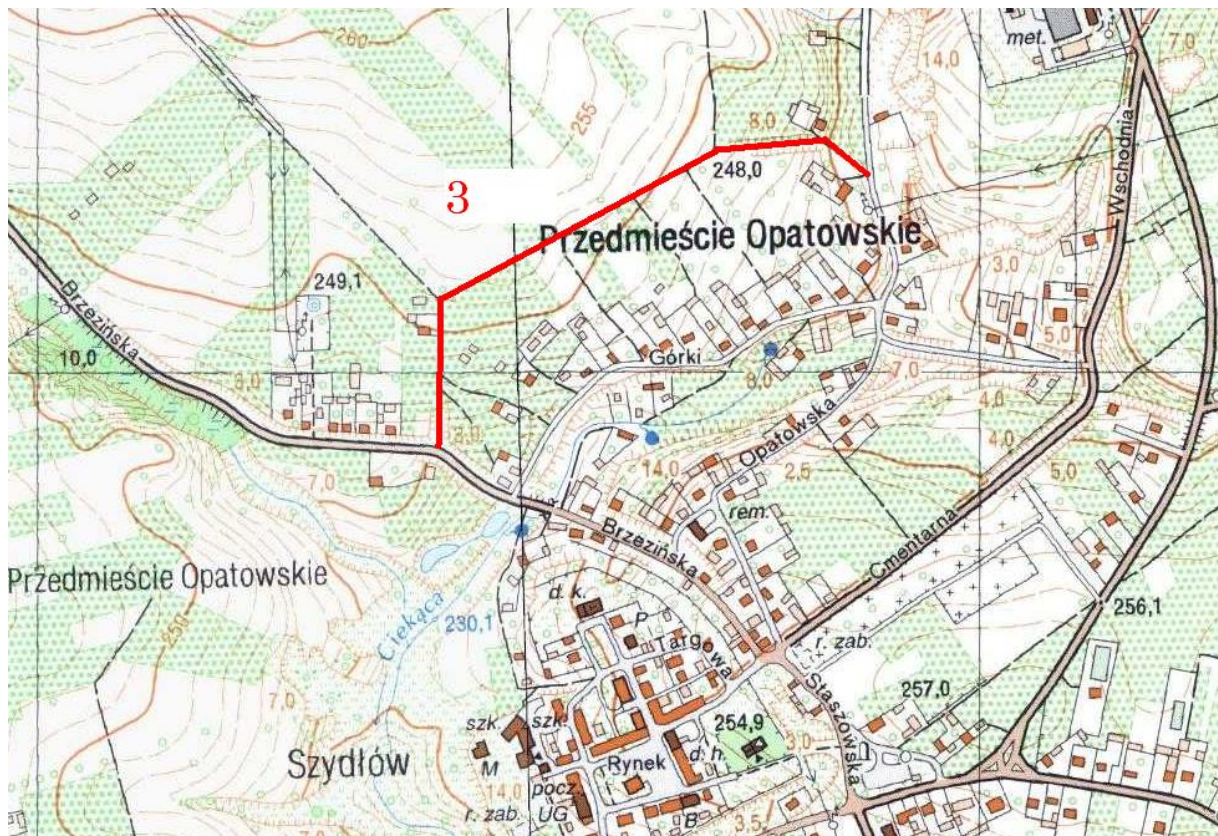

Lp.	Nazwa drogi	Przebieg drogi	Numer ewidencyjny działki
1.	Korytnica - pod las	Od drogi powiatowej nr 0828T, wzdłuż lasu, kończy się przy drodze leśnej działce nr 830/3	795
2.	Wymysłów - przez wieś	Od drogi gminnej nr 390002T (Życiny - Wymysłów) przez wieś, do skrzyżowania z drogami polnymi -działkami nr 6 i nr 12.	39
3.	Szydłów - nad Górkami	Od drogi gminnej nr 390004T (Brzeziny przez wieś) przez pola do drogi powiatowej nr 0035T (ul. Brzezińska).	544
			2485 (odcinek od dz. nr 2486 do dz. nr 544)
			543
4.	Szydłów - Rynek	Płyta Rynku wokół Ratusza.	223/1

Załącznik nr 2 do Uchwały Rady Gminy Szydłów nr XV/76/2015 z dnia 30 września 2015 r.

LEGENDA:

 1 Korytnica - pod las

 2 Wymysłów - przez wieś

Załącznik nr 3 do Uchwały Rady Gminy Szydłów nr XV/76/2015 z dnia 30 września 2015 r.

LEGENDA:

3 Szydłów - nad Górkami

4 Szydłów - Rynek