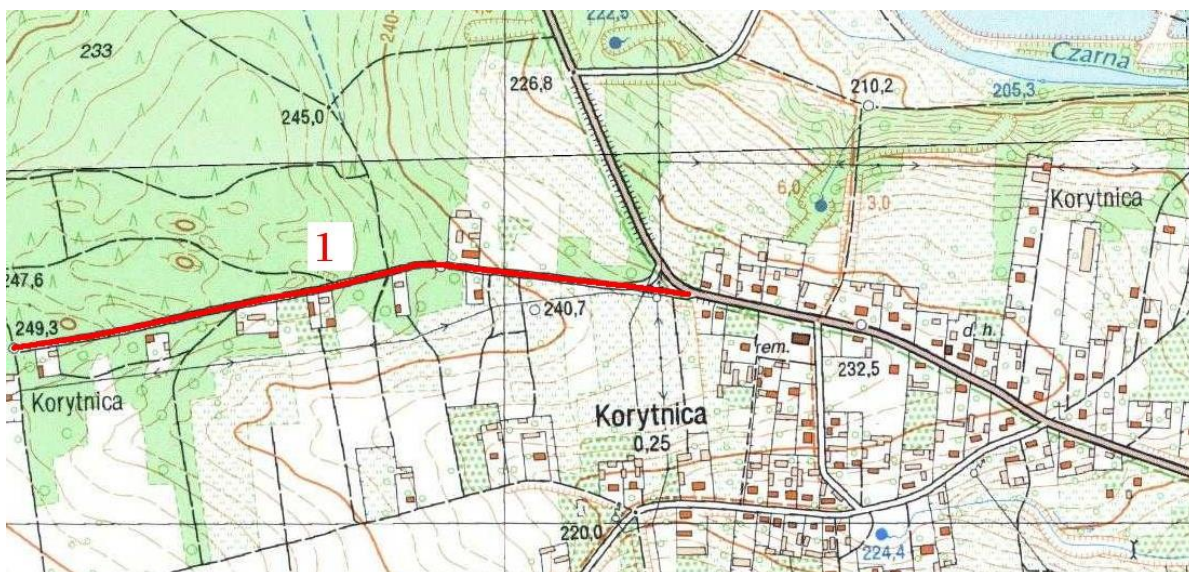

Załącznik nr 1
do Uchwały Nr XV/ 76/ 2015
Rady Gminy Szydłów
z dnia 30 września 2015 r.

**WYKAZ DRÓG ZALICZONYCH DO KATEGORII DRÓG
GMINNYCH UCHWAŁĄ Nr XIV/76/2015 RADY GMINY
SZYDŁÓW z DNIA 30 września 2015 r.**

Lp.	Nazwa drogi	Przebieg drogi	Numer ewidencyjny działki
1.	Korytnica - pod las	Od drogi powiatowej nr 0828T, wzdłuż lasu, kończy się przy drodze leśnej działce nr 830/3	795
2.	Wymysłów - przez wieś	Od drogi gminnej nr 390002T (Życiny - Wymysłów) przez wieś, do skrzyżowania z drogami polnymi -działkami nr 6 i nr 12.	39
3.	Szydłów - nad Górkami	Od drogi gminnej nr 390004T (Brzeziny przez wieś) przez pola do drogi powiatowej nr 0035T (ul. Brzezińska).	544
			2485 (odcinek od dz. nr 2486 do dz. nr 544)
			543
4.	Szydłów - Rynek	Płyta Rynku wokół Ratusza.	223/1

Załącznik nr 2 do Uchwały Rady Gminy Szydłów nr XV/76/2015 z dnia 30 września 2015 r.

LEGENDA:

1 Korytnica - pod las

2 Wymysłów - przez wieś