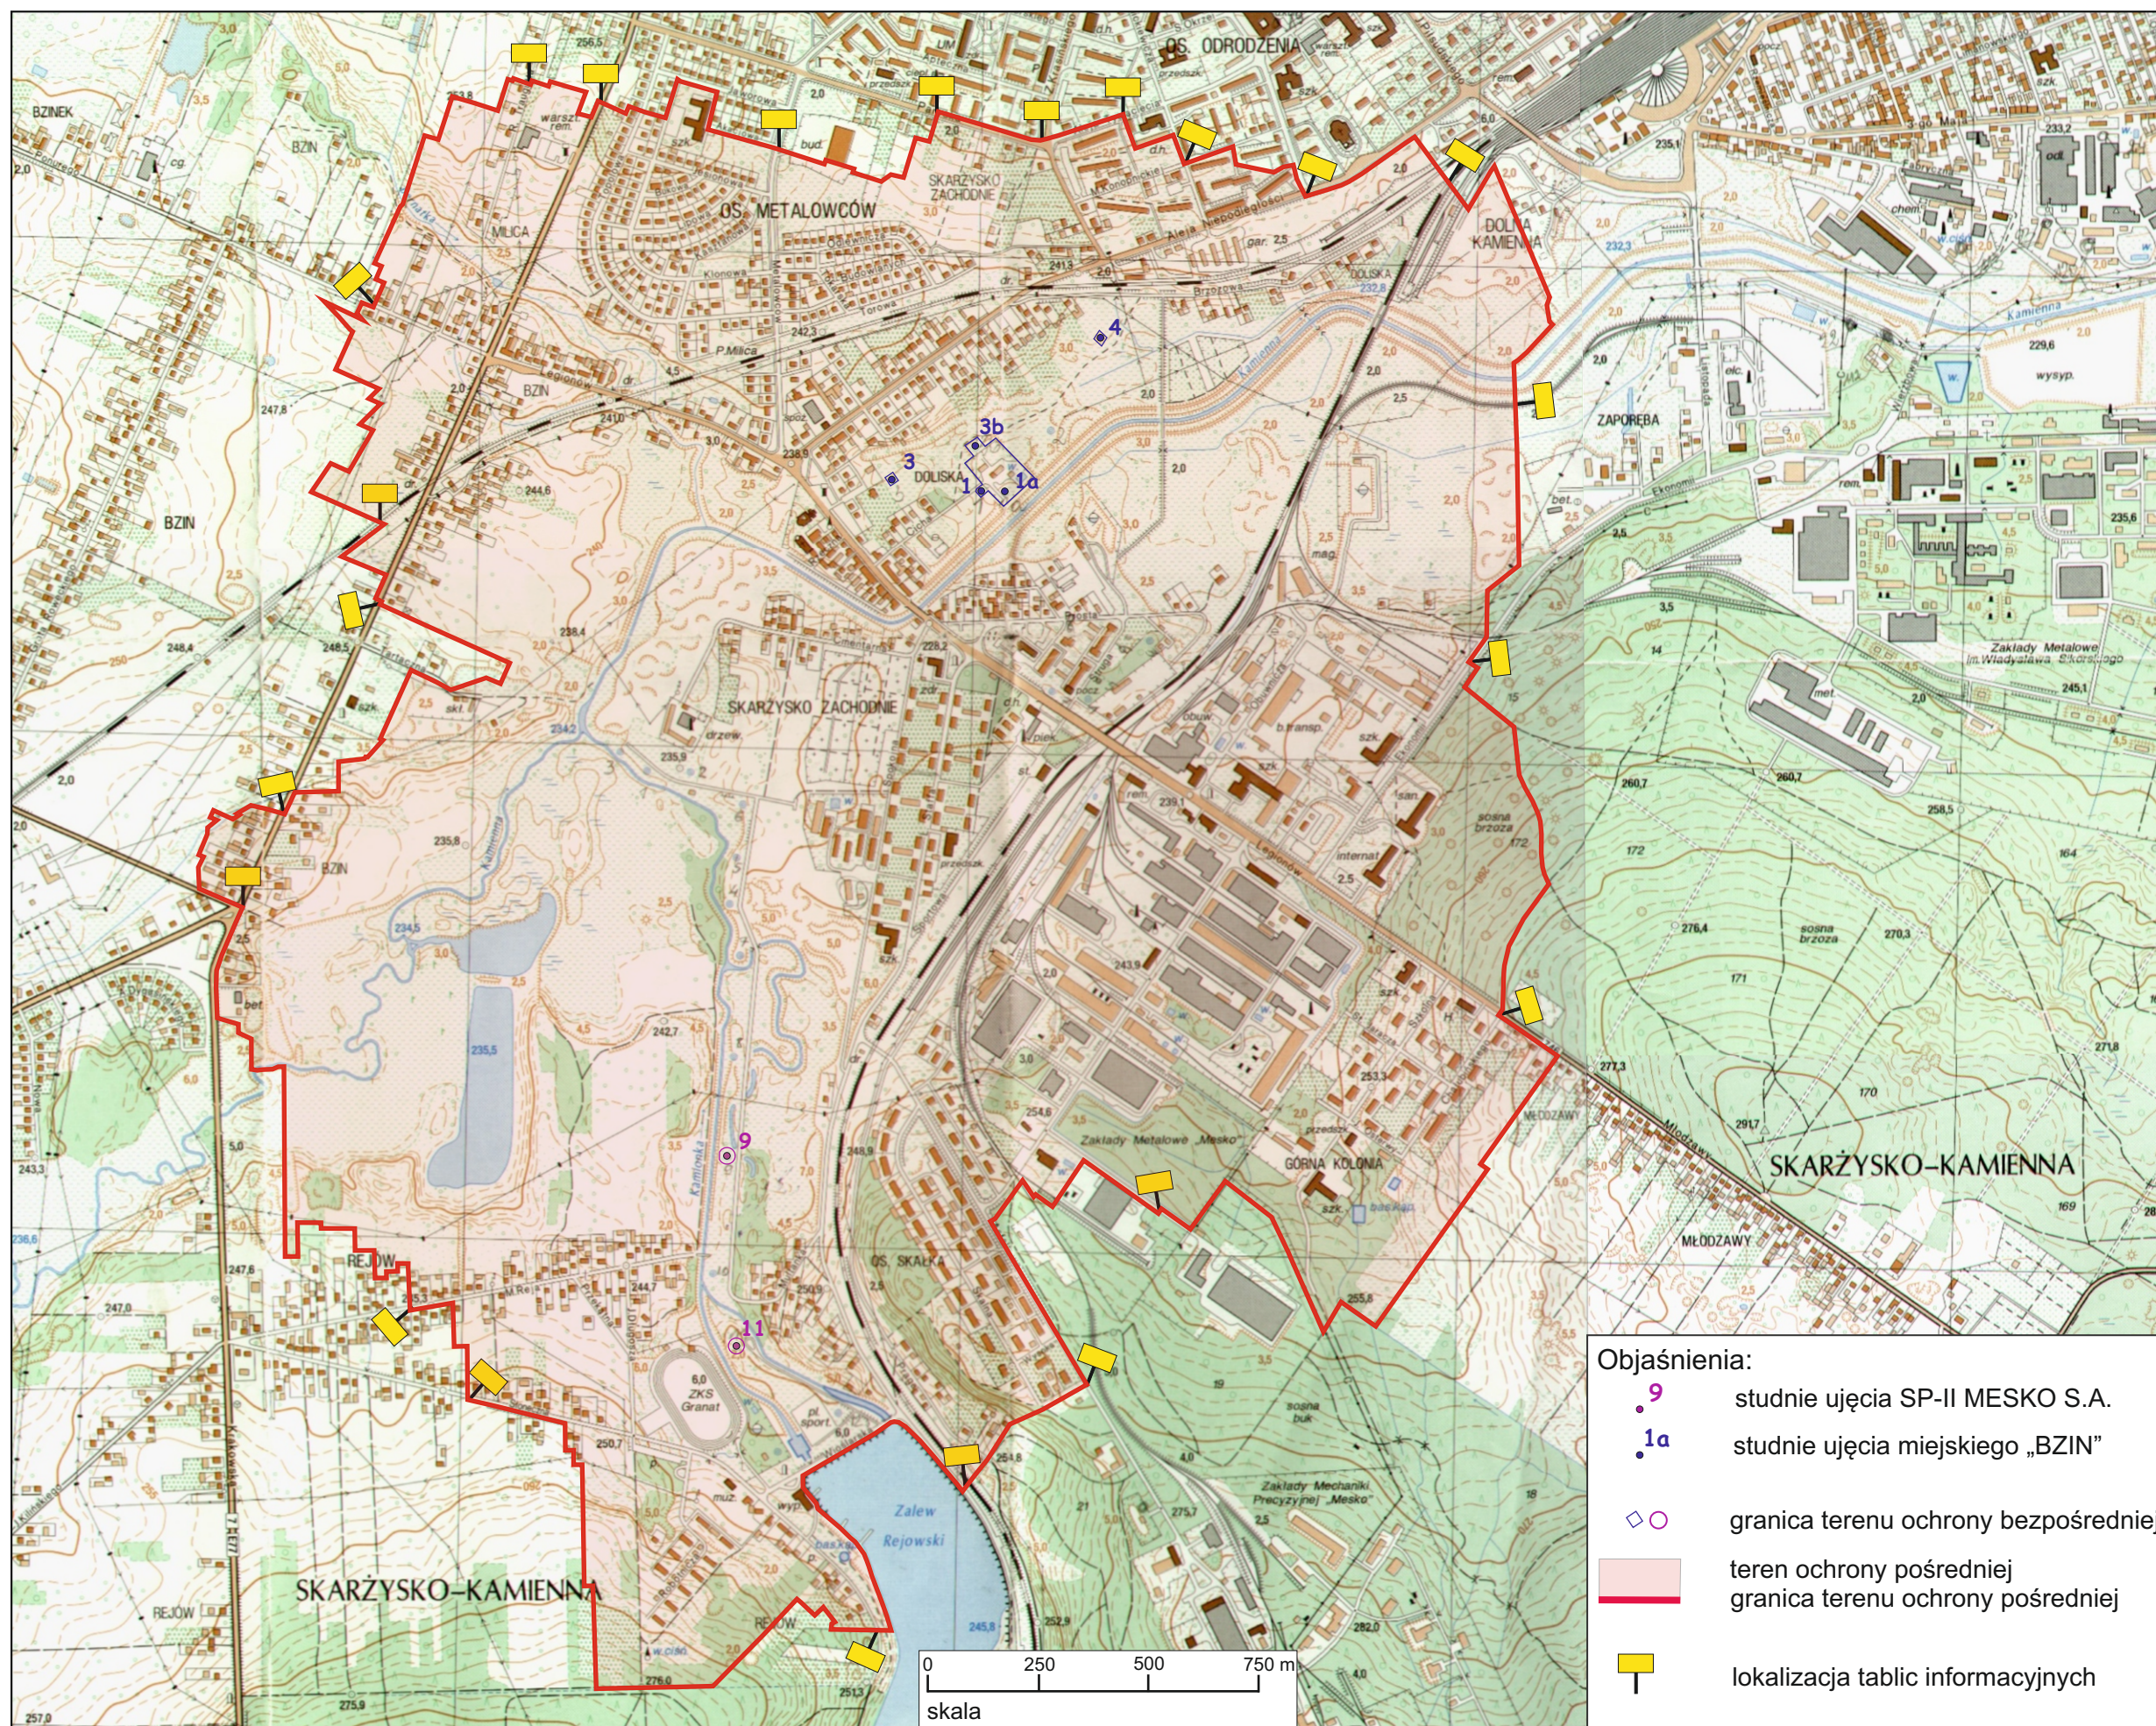

Załącznik Nr 1 do Rozporządzenia Nr 10/2016

Dyrektora Regionalnego Zarządu Gospodarki Wodnej w Warszawie
z dnia 19 sierpnia 2016 r.

Mapa strefy ochronnej ujęć wód podziemnych: SP-II MESKO S.A. i miejskiego „Bzin” w Skarżysku-Kamiennej

Załącznik Nr 2 do Rozporządzenia Nr 10/2016
Dyrektora Regionalnego Zarządu Gospodarki Wodnej w
Warszawie
z dnia 19 sierpnia 2016 r.

Wykaz działek ewidencyjnych znajdujących się na terenie ochrony bezpośredniej

Lp.	Jednostka ewidencyjna	Obręb		Nr arkusza	Nr działki	Powierzchnia działki położona w strefie ochronnej [m²]	Działka położona w strefie ochronnej	
		nazwa	nr				w całości	w części
1.	Skarżysko-Kamienna	Zachodnie	09	42	72	4327		x
2.	Skarżysko-Kamienna	Zachodnie	09	42	154/18	2399	x	
3.	Skarżysko-Kamienna	Zachodnie	09	42	154/16	2123	x	
4.	Skarżysko-Kamienna	Zachodnie	09	42	154/15	300	x	
5.	Skarżysko-Kamienna	Zachodnie	09	42	154/17	1685	x	
6.	Skarżysko-Kamienna	Zachodnie	09	42	2/22	231		x
7.	Skarżysko-Kamienna	Zachodnie	09	41	70	390	x	
8.	Skarżysko-Kamienna	Zachodnie	09	51	44/5	672		x
9.	Skarżysko-Kamienna	Rejów	06	76	62/5	720		x