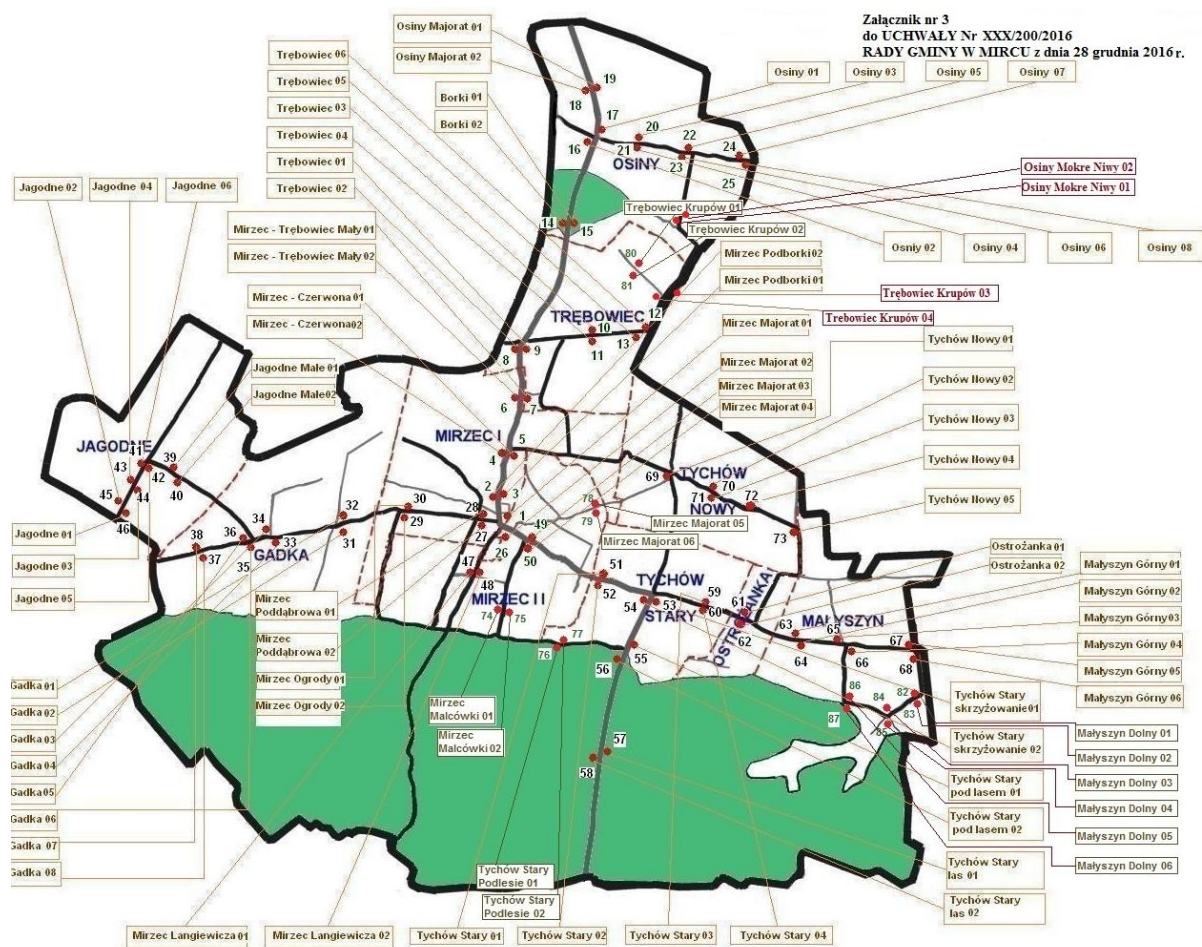

42	GADKA / 0557 / 08	2811032	37	starachowicki	Mirzec	GADKA	0557		08	364620.75	638637.02	km 5 + 395	TAK	NIE	NIE	
43	TYCHÓW NOWY / 0566 (remiza OSP) / 01	2811032	69	starachowicki	Mirzec	TYCHÓW NOWY	0566	remiza OSP	01	365899.65	646754.99	km 4 + 908	TAK	TAK	NIE	
44	TYCHÓW NOWY / 0565 (szkoła) / 02	2811032	70	starachowicki	Mirzec	TYCHÓW NOWY	0565	szkoła	02	365745.75	647232.34	km 5 + 440	TAK	NIE	NIE	
45	TYCHÓW NOWY / 0565 (szkoła) / 03	2811032	71	starachowicki	Mirzec	TYCHÓW NOWY	0565	szkoła	03	365730.12	647246.40	km 5 + 458	TAK	NIE	NIE	
46	TYCHÓW NOWY / 0565 (sklep) / 04	2811032	72	starachowicki	Mirzec	TYCHÓW NOWY	0565	sklep	04	365463.72	647922.96	km 6 + 183	TAK	NIE	NIE	
47	TYCHÓW NOWY / 0565 / 05	2811032	73	starachowicki	Mirzec	TYCHÓW NOWY	0565		05	365070.75	648850.31	km 7 + 205	TAK	TAK	TAK	
48	TYCHÓW STARY / 744 (remiza OSP) / 01	2811032	51	starachowicki	Mirzec	TYCHÓW STARY	744	remiza OSP	01	364180.90	645683.12	km 2 + 108	TAK	TAK	NIE	
49	TYCHÓW STARY / 744 / 02	2811032	52	starachowicki	Mirzec	TYCHÓW STARY	744		02	364166.84	645687.81	km 2 + 096	TAK	NIE	NIE	
50	TYCHÓW STARY / 0567 / 03	2811032	59	starachowicki	Mirzec	TYCHÓW STARY	0567		03	363785.00	647207.14	km 3 + 625	TAK	TAK	TAK	
51	TYCHÓW STARY / 0567 / 04	2811032	60	starachowicki	Mirzec	TYCHÓW STARY	0567		04	363772.11	647217.69	km 3 + 669	TAK	NIE	TAK	
52	TYCHÓW STARY SKRZYŻOWANIE / 744 / 01	2811032	53	starachowicki	Mirzec	TYCHÓW STARY	SKRZYŻOWANIE	744	01	363906.88	646445.42	km 2 + 975	TAK	TAK	NIE	
53	TYCHÓW STARY SKRZYŻOWANIE / 744 / 02	2811032	54	starachowicki	Mirzec	TYCHÓW STARY	SKRZYŻOWANIE	744	02	363890.08	646424.72	km 2 + 990	TAK	TAK	NIE	
54	TYCHÓW STARY POD LASEM / 744 / 01	2811032	55	starachowicki	Mirzec	TYCHÓW STARY	POD LASEM	744	01	363037.35	646038.31	km 3 + 925	TAK	TAK	NIE	
55	TYCHÓW STARY POD LASEM / 744 / 02	2811032	56	starachowicki	Mirzec	TYCHÓW STARY	POD LASEM	744	02	362929.14	645982.92	km 4 + 051	TAK	TAK	NIE	
56	TYCHÓW STARY LAS / 744 / 01	2811032	57	starachowicki	Mirzec	TYCHÓW STARY	LAS	744	01	361304.93	645586.44	km 5 + 735	TAK	NIE	NIE	
57	TYCHÓW STARY LAS / 744 / 02	2811032	58	starachowicki	Mirzec	TYCHÓW STARY	LAS	744	02	361268.21	645572.38	km 5 + 760	TAK	NIE	NIE	
58	OSTROŻANKA / 0567 / 01	2811032	61	starachowicki	Mirzec	OSTROŻANKA	0567		01	363617.04	648015.74	km 4 + 495	TAK	TAK	TAK	
59	OSTROŻANKA / 0567 / 02	2811032	62	starachowicki	Mirzec	OSTROŻANKA	0567		02	363591.25	648052.06	km 4 + 520	TAK	TAK	TAK	
60	MALYSZYN GÓRNY / 0567 / 01	2811032	63	starachowicki	Mirzec	MALYSZYN	GÓRNY	0567	01	363290.86	648970.42	km 5 + 532	TAK	TAK	TAK	
61	MALYSZYN GÓRNY / 0567 / 02	2811032	64	starachowicki	Mirzec	MALYSZYN	GÓRNY	0567	02	363278.75	648987.22	km 5 + 555	TAK	NIE	TAK	
62	MALYSZYN GÓRNY / 0567 (sklep) / 03	2811032	65	starachowicki	Mirzec	MALYSZYN	GÓRNY	0567	sklep	03	363236.57	649541.52	km 6 + 106	TAK	TAK	TAK
63	MALYSZYN GÓRNY / 0567 (szkoła) / 04	2811032	66	starachowicki	Mirzec	MALYSZYN	GÓRNY	0567	szkoła	04	363209.61	649703.24	km 6 + 272	TAK	TAK	TAK
64	MALYSZYN GÓRNY / 0567 / 05	2811032	67	starachowicki	Mirzec	MALYSZYN	GÓRNY	0567	05	363110.00	650876.67	km 7 + 442	TAK	TAK	TAK	
65	MALYSZYN GÓRNY / 0567 / 06	2811032	68	starachowicki	Mirzec	MALYSZYN	GÓRNY	0567	06	363099.85	650834.49	km 7 + 405	TAK	TAK	TAK	
66	JAGODNE MAŁE / 0559 / 01	2811032	39	starachowicki	Mirzec	JAGODNE	MAŁE	0559	01	365648.68	638918.47	km 5 + 425	TAK	NIE	NIE	
67	JAGODNE MAŁE / 0559 / 02	2811032	40	starachowicki	Mirzec	JAGODNE	MAŁE	0559	02	365615.08	638961.44	km 5 + 353	TAK	NIE	NIE	
68	JAGODNE DUŻE / 0558 / 01	2811032	46	starachowicki	Mirzec	JAGODNE	DUŻE	0558	01	365184.22	637480.97	km 7 + 531	TAK	NIE	NIE	
69	JAGODNE DUŻE / 0558 / 02	2811032	45	starachowicki	Mirzec	JAGODNE	DUŻE	0558	02	365180.71	637470.03	km 7 + 543	TAK	NIE	NIE	
70	JAGODNE DUŻE / 0558 / 03	2811032	44	starachowicki	Mirzec	JAGODNE	DUŻE	0558	03	365454.34	637644.45	km 7 + 219	TAK	NIE	NIE	
71	JAGODNE DUŻE / 0558 / 04	2811032	43	starachowicki	Mirzec	JAGODNE	DUŻE	0558	04	365559.81	637696.01	km 7 + 108	TAK	NIE	NIE	
72	JAGODNE DUŻE / 0558 (szkoła) / 05	2811032	42	starachowicki	Mirzec	JAGODNE	DUŻE	0558	szkoła	05	366138.13	638054.02	km 6 + 429	TAK	NIE	TAK
73	JAGODNE DUŻE / 0558 (sklep) / 06	2811032	41	starachowicki	Mirzec	JAGODNE	DUŻE	0558	sklep	06	366131.10	638038.00	km 6 + 441	TAK	TAK	NIE
74	MIRZEC MAŁCÓWKI / 0564 / 01	2811032	74	starachowicki	Mirzec	MIRZEC	MAŁCÓWKI	0564	01	363692.79	643918.02	km 1 + 780	TAK	TAK	NIE	
75	MIRZEC MAŁCÓWKI / 0564 / 02	2811032	75	starachowicki	Mirzec	MIRZEC	MAŁCÓWKI	0564	02	363688.3	643925.7	km 1 + 788	TAK	NIE	NIE	

Lokalizacja przystanków komunikacji zbiorowej w Gminie Mirzec