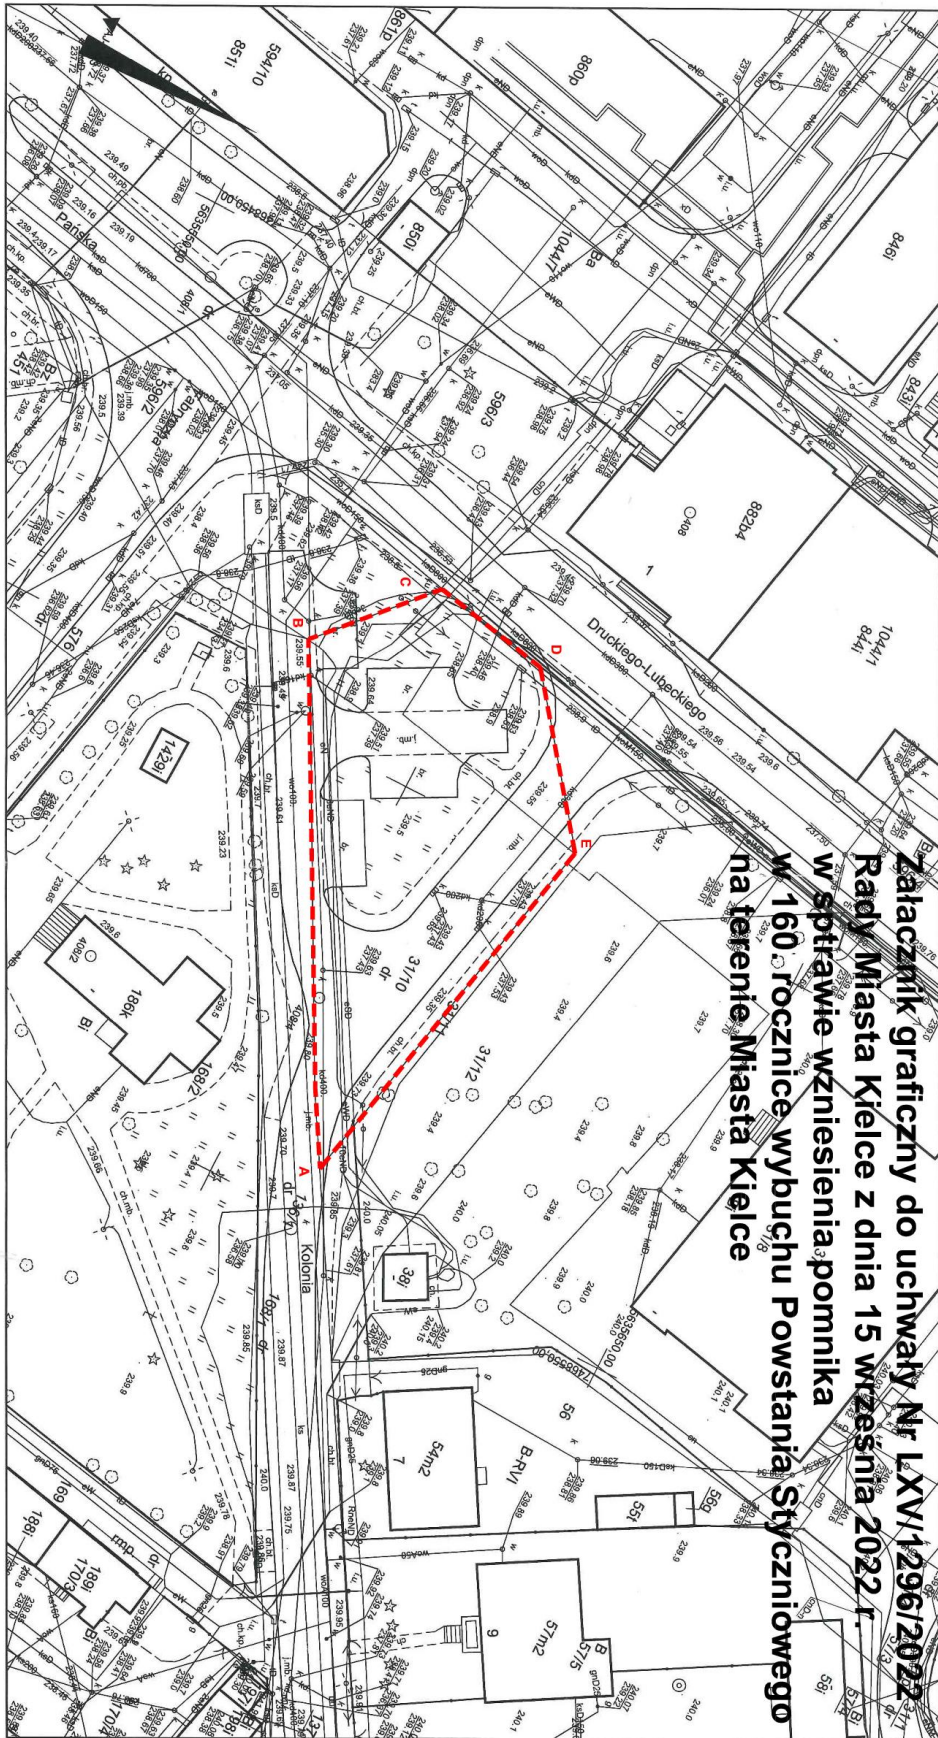

Województwo: świętokrzyskie
Miasto Kielce
Jednostka ewidencyjna: 266101_1, Kielce
Obręb ewidencyjny: 0020

Miasto Kielce
Mapa zasadnicza
Skala 1:500

Układ współrzędnych płaskich prostokątnych: PL-2000/7
Układ wysokościowy: PL-KR086-NH
Godło: 7.143.17.21.1.3, 7.143.17.21.1.4

**Załącznik graficzny do uchwały Nr LXV/1296/2022
Rady Miasta Kielce z dnia 15 września 2022 r.
w sprawie wzniesienia pomnika
w 160. rocznicę wybuchu Powstania Styczniowego
na terenie Miasta Kielce**

Nazwa organu prowadzącego parcelowy zasób geodezyjny i kartograficzny	PREZEDENT MIASTA KIELCE
Identyfikator ewidencyjny	P-2661, 2009, 1948
Materialny zasób	MAPA ZASADNICZA
Nazwa materialu zasobu	
Data wykonania kopii materialu zasobu	08.03.2022
Inst. i nazwisko i podział osnoy reprezentującej organ	Instytut Geodezyjny i Kartograficzny Urząd Miasta Kielce GEODETA

LEGENDA:
ABCDEA TEREN LOKALIZACJI POMNIKA