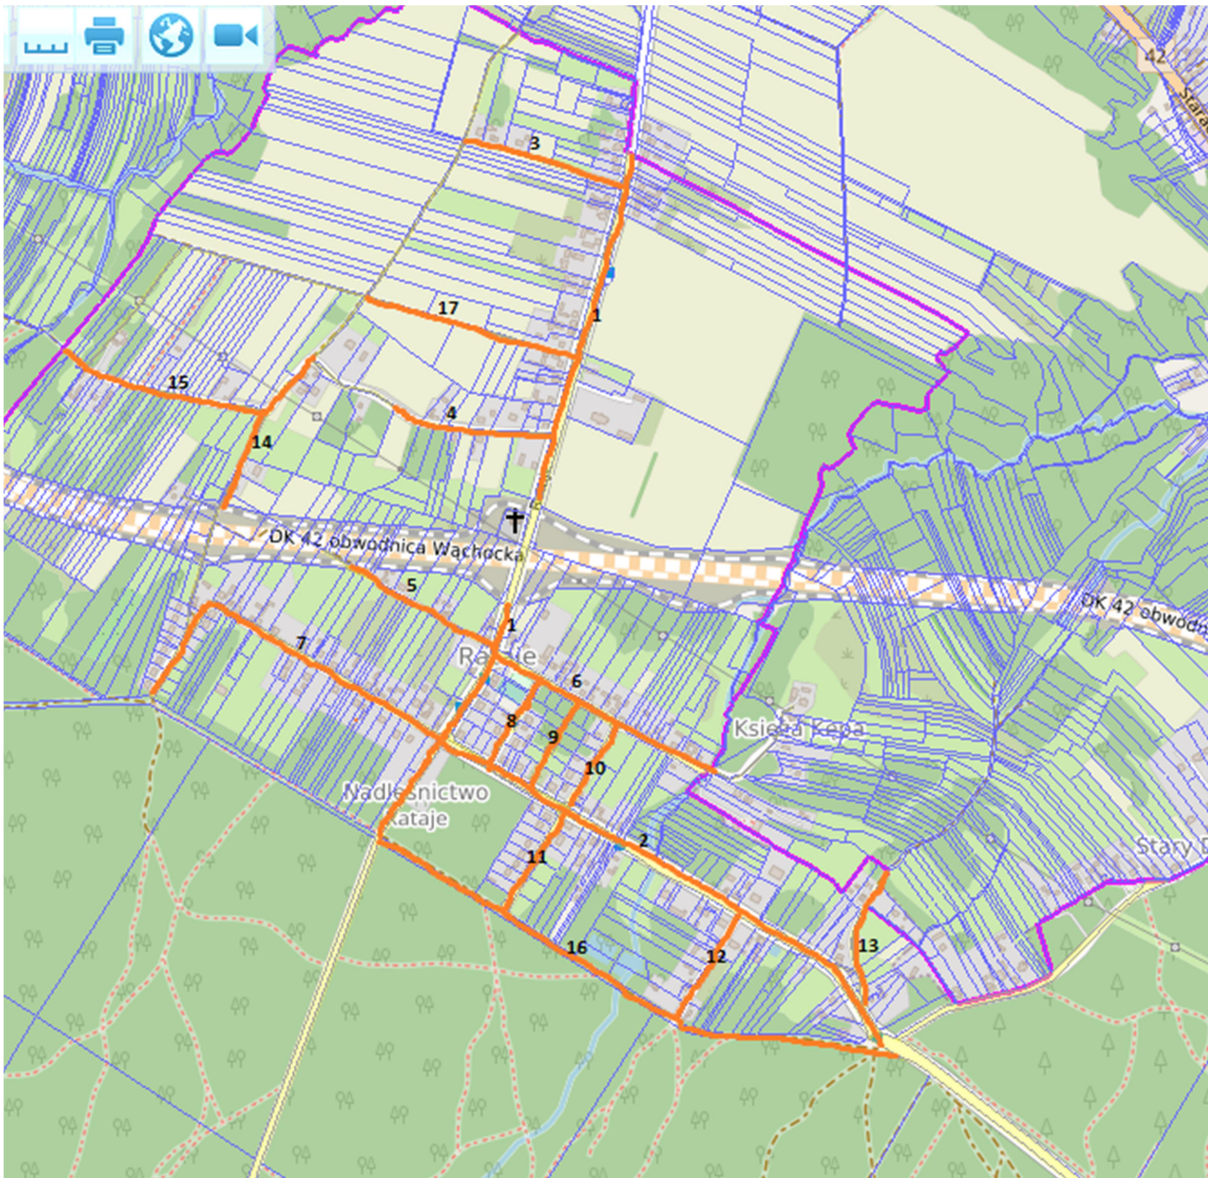

Załącznik Nr 1 do
Uchwały Nr XLIX/271/2022
Rady Miejskiej w Wąchocku
z dnia 29 września 2022 r.

1. ul. Kasztanowa
2. ul. Dębowa
3. ul. Kalinowa
4. ul. Jarzębinowa
5. ul. Jesionowa
6. ul. Modrzewiowa
7. ul. Brzozowa
8. ul. Lawendowa
9. ul. Tulipanowa

10. ul. Wrzosowa
11. ul. Różana
12. ul. Jodłowa
13. ul. Świerkowa
14. ul. Klonowa
15. ul. Akacjowa
16. ul. Poziomkowa
17. ul. Bukowa