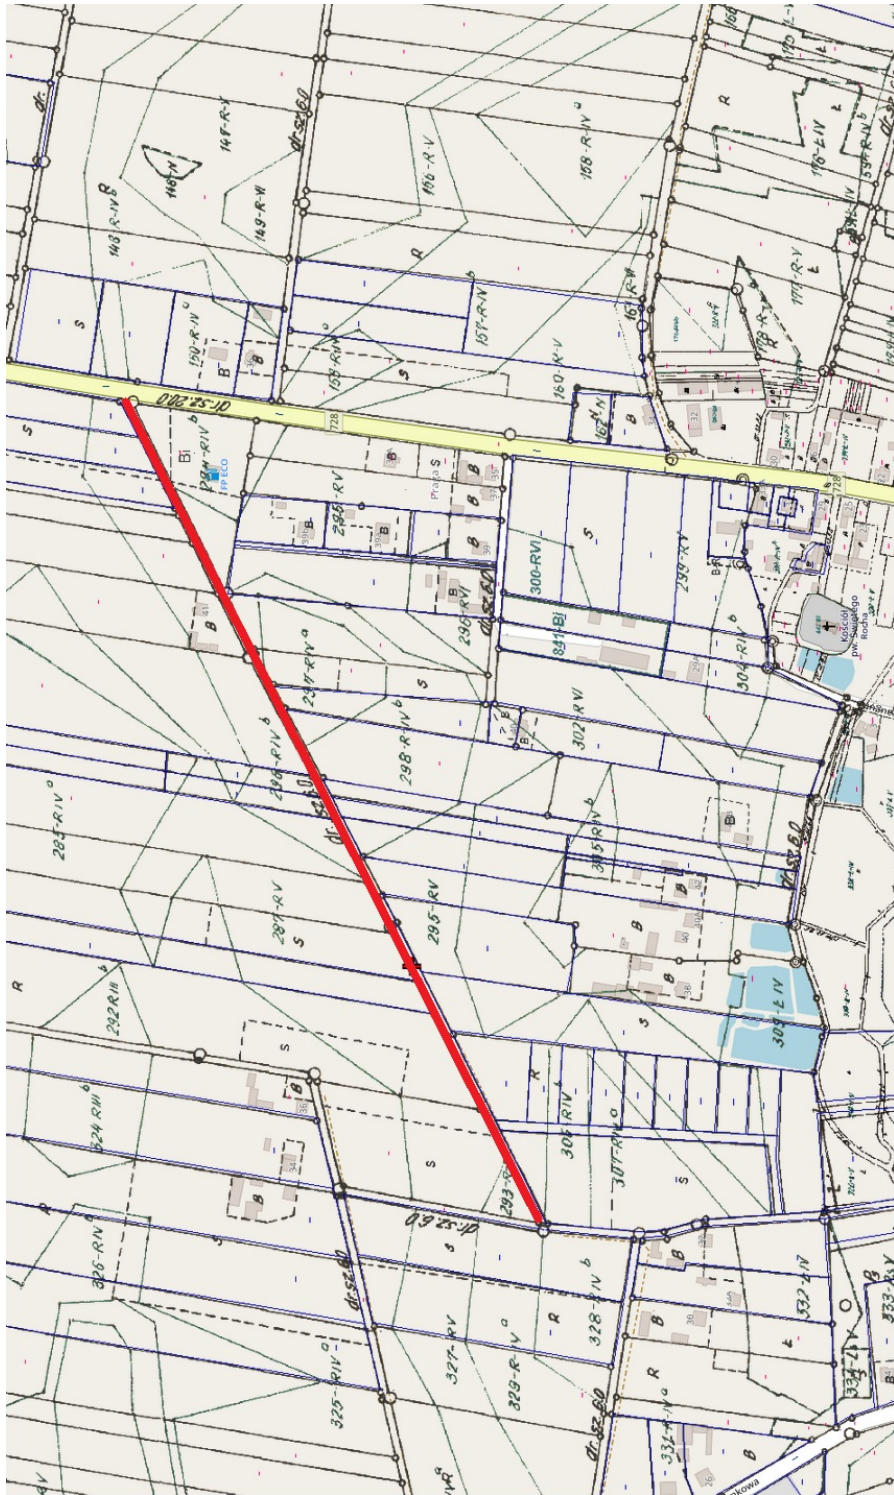

Załącznik Nr 3 do uchwały Nr XLII/64/2022
Rady Gminy Gowarczów
z dnia 29 listopada 2022 r.

Gowarczów - działka nr ewid. 497