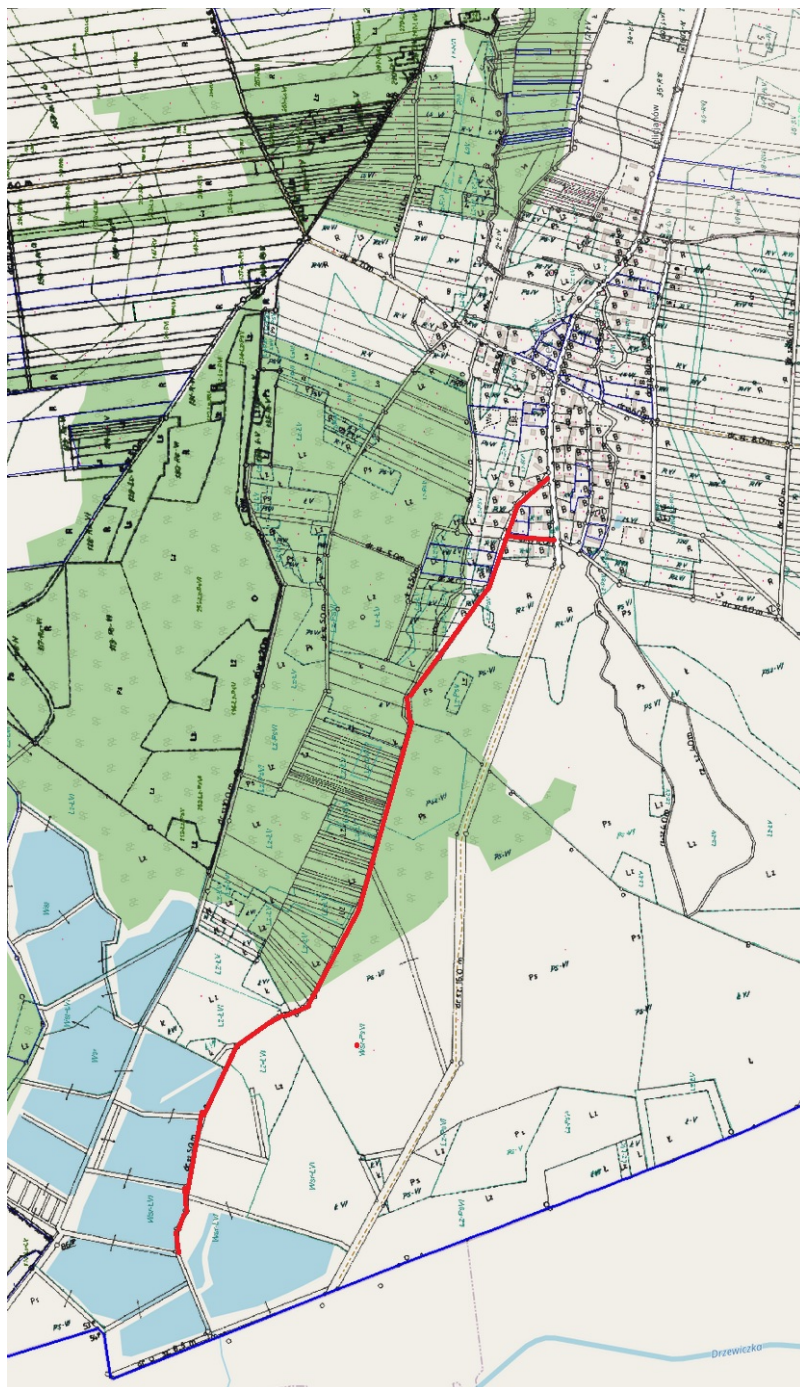

Rady Gminy Gowarczów

z dnia 29 listopada 2022 r.

WYKAZ DRÓG GMINY GOWARCZÓW ZALICZONYCH DO KATEGORII DRÓG GMINNYCH

Lp	Przebieg drogi	Obręb i numer ewid. działki	Powierzchnia drogi w [ha]
1	Od drogi powiatowej 1464T Skrzyszów - Gowarczów - Rogówek - Józefów - Baczyna - Paruchy do drogi gminnej dz. nr 576	Gowarczów, działka nr 570	0,16
2	Od drogi wojewódzkiej nr 728 do drogi gminnej dz. nr 576	Gowarczów, działka nr 497	2,37
3	Od drogi powiatowej nr 1467T	Borowiec, działka nr 7 Borowiec, działka nr 18	1,22
4	Od drogi gminnej nr 324003 T	Miłaków, działka nr 201	1,29
5	Od drogi powiatowej 1465T	Morzywół, działka nr 207 Morzywół, działka nr 202	0,19

Przewodniczący Rady Gminy

Sławomir Stańczyk

Załącznik Nr 3 do uchwały Nr XLII/64/2022
Rady Gminy Gowarczów
z dnia 29 listopada 2022 r.

Gowarczów - działka nr ewid. 497

Załącznik Nr 4 do uchwały Nr XLII/64/2022
Rady Gminy Gowarczów
z dnia 29 listopada 2022 r.

Borowiec - działka nr ewid. 7
Borowiec - działka nr ewid. 18

Załącznik Nr 6 do uchwały Nr XLII/64/2022
Rady Gminy Gowarczów
z dnia 29 listopada 2022 r.

Morzywól - działka nr ewid. 207 i 202