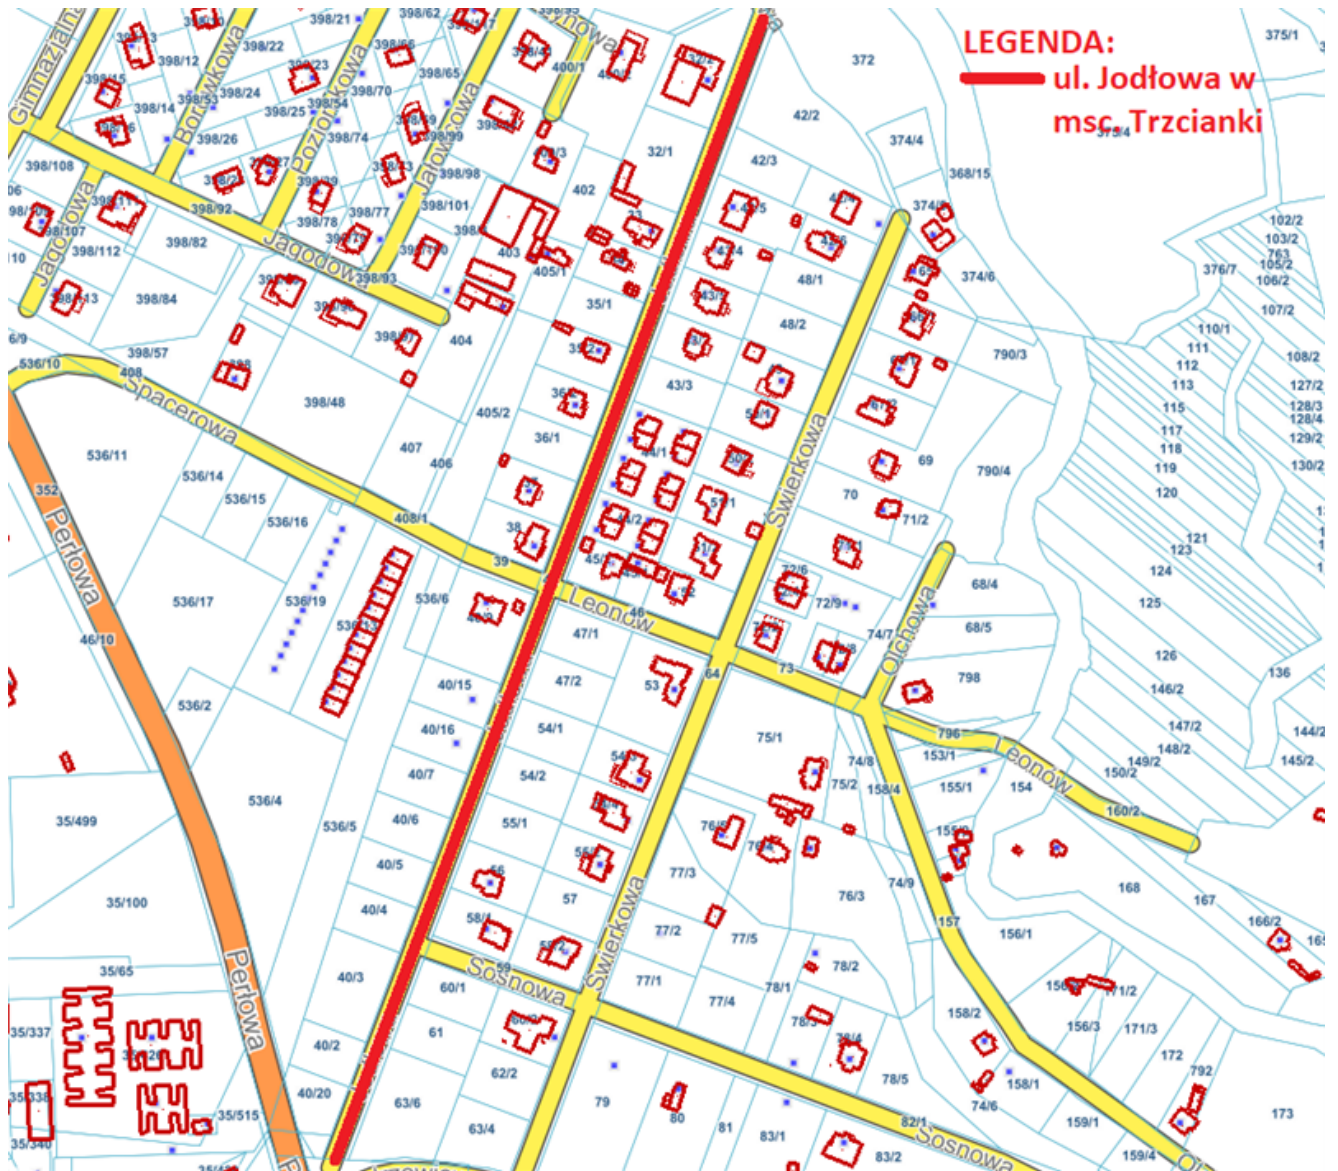

Załącznik nr 1 do uchwały nr RG-XXIV/249/26
Rady Gminy Nowiny
z dnia 25 lutego 2026 r.

Lokalizacja w terenie drogi w miejscowości Trzcianki ul. Jodłowa, Gmina Nowiny

Załącznik nr 2 do uchwały nr RG-XXIV/249/26
Rady Gminy Nowiny
z dnia 25 lutego 2026 r.

Przebieg drogi w miejscowości Trzcianki ul. Jodłowa, Gmina Nowiny

1	2	3	4	5	6	7
Lp	Miejscowość	Nr ewid. drogi publicznej	Nazwa drogi/ulicy	Przebieg drogi/ulicy (początek/przez/koniec)	Długość odcinka [mb]	Uwagi
1	Trzcianki	brak numeru Numer jeszcze nie nadany przez Urząd Marszałkowski	Droga gminna: Jodłowa	<u>początek drogi:</u> od skrzyżowania z drogą gminną ul. Łąkową w msc. Zagrody <u>przebieg drogi:</u> ul. Jodłowa, działka nr ewid. 41 w obrębie geodezyjnym 0003 Sitkówka-Nowiny <u>koniec drogi:</u> droga zakończona zawrotką na końcu przebiegu	640,00	zał. nr 1

Przewodniczący Rady Gminy

Marcin Wojcieszynski