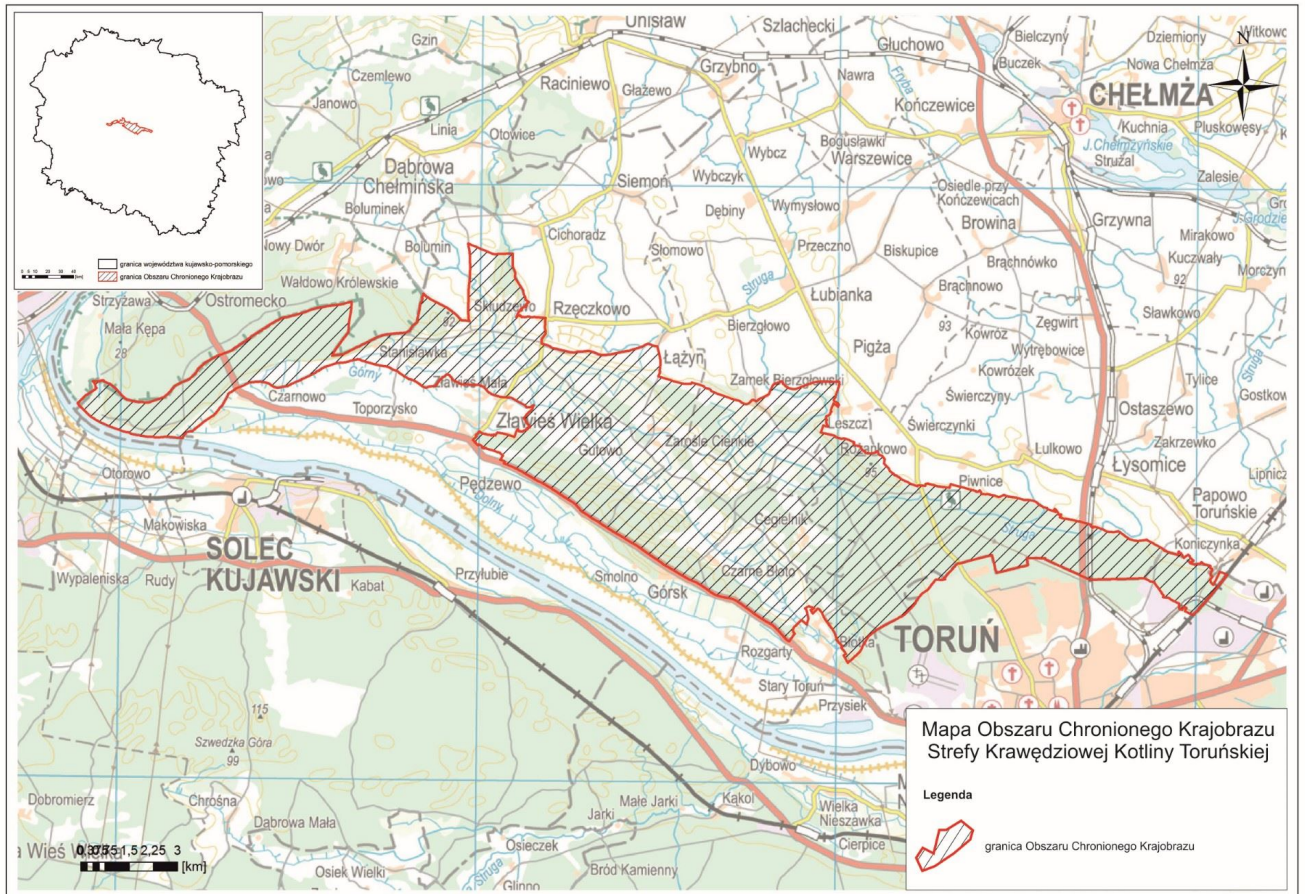

Załącznik Nr 2 do Uchwały Nr X/254/15
Sejmiku Województwa Kujawsko-Pomorskiego
z dnia 24 sierpnia 2015 r.

Załącznik Nr 3 do Uchwały Nr X/254/15
Sejmiku Województwa Kujawsko-Pomorskiego
z dnia 24 sierpnia 2015 r.

LP	X92	Y92	LATWGS84	LONWGS84
1	580811	456099	53,052703	18,203936
2	580819	456104	53,052727	18,203960
3	580871	456029	53,052894	18,203554
4	580908	455986	53,053012	18,203323
5	580918	455951	53,053043	18,203135
6	580921	455933	53,053052	18,203037
7	580955	455860	53,053162	18,202644
8	580976	455800	53,053227	18,202321
9	580990	455732	53,053271	18,201951
10	576117	465641	53,025759	18,291420
11	576122	465618	53,025774	18,291299
12	576106	465568	53,025723	18,291028
13	576064	465504	53,025586	18,290688
14	576017	465540	53,025433	18,290884
15	575910	465568	53,025088	18,291037
16	575812	465591	53,024771	18,291162
17	575763	465600	53,024613	18,291217
18	575726	465603	53,024491	18,291235
19	575624	465574	53,024161	18,291079
20	575560	465566	53,023956	18,291038
21	575699	465388	53,024401	18,290080
22	575604	465293	53,024092	18,285574
23	575565	465256	53,023964	18,285377
24	575524	465218	53,023829	18,285173
25	575502	465189	53,023757	18,285016
26	575483	465169	53,023696	18,284912
27	575426	465122	53,023509	18,284659
28	575405	465121	53,023442	18,284658
29	575376	465121	53,023347	18,284658
30	575327	465136	53,023190	18,284742
31	575310	465146	53,023135	18,284793
32	575277	465189	53,023028	18,285027
33	575266	465175	53,022994	18,284950
34	575238	465149	53,022903	18,284815
35	575189	465113	53,022744	18,284619
36	575145	465079	53,022599	18,284442
37	575109	465056	53,022482	18,284319
38	575055	465024	53,022306	18,284147
39	575036	465008	53,022245	18,284065
40	575035	465004	53,022242	18,284040
41	575082	464933	53,022392	18,283657