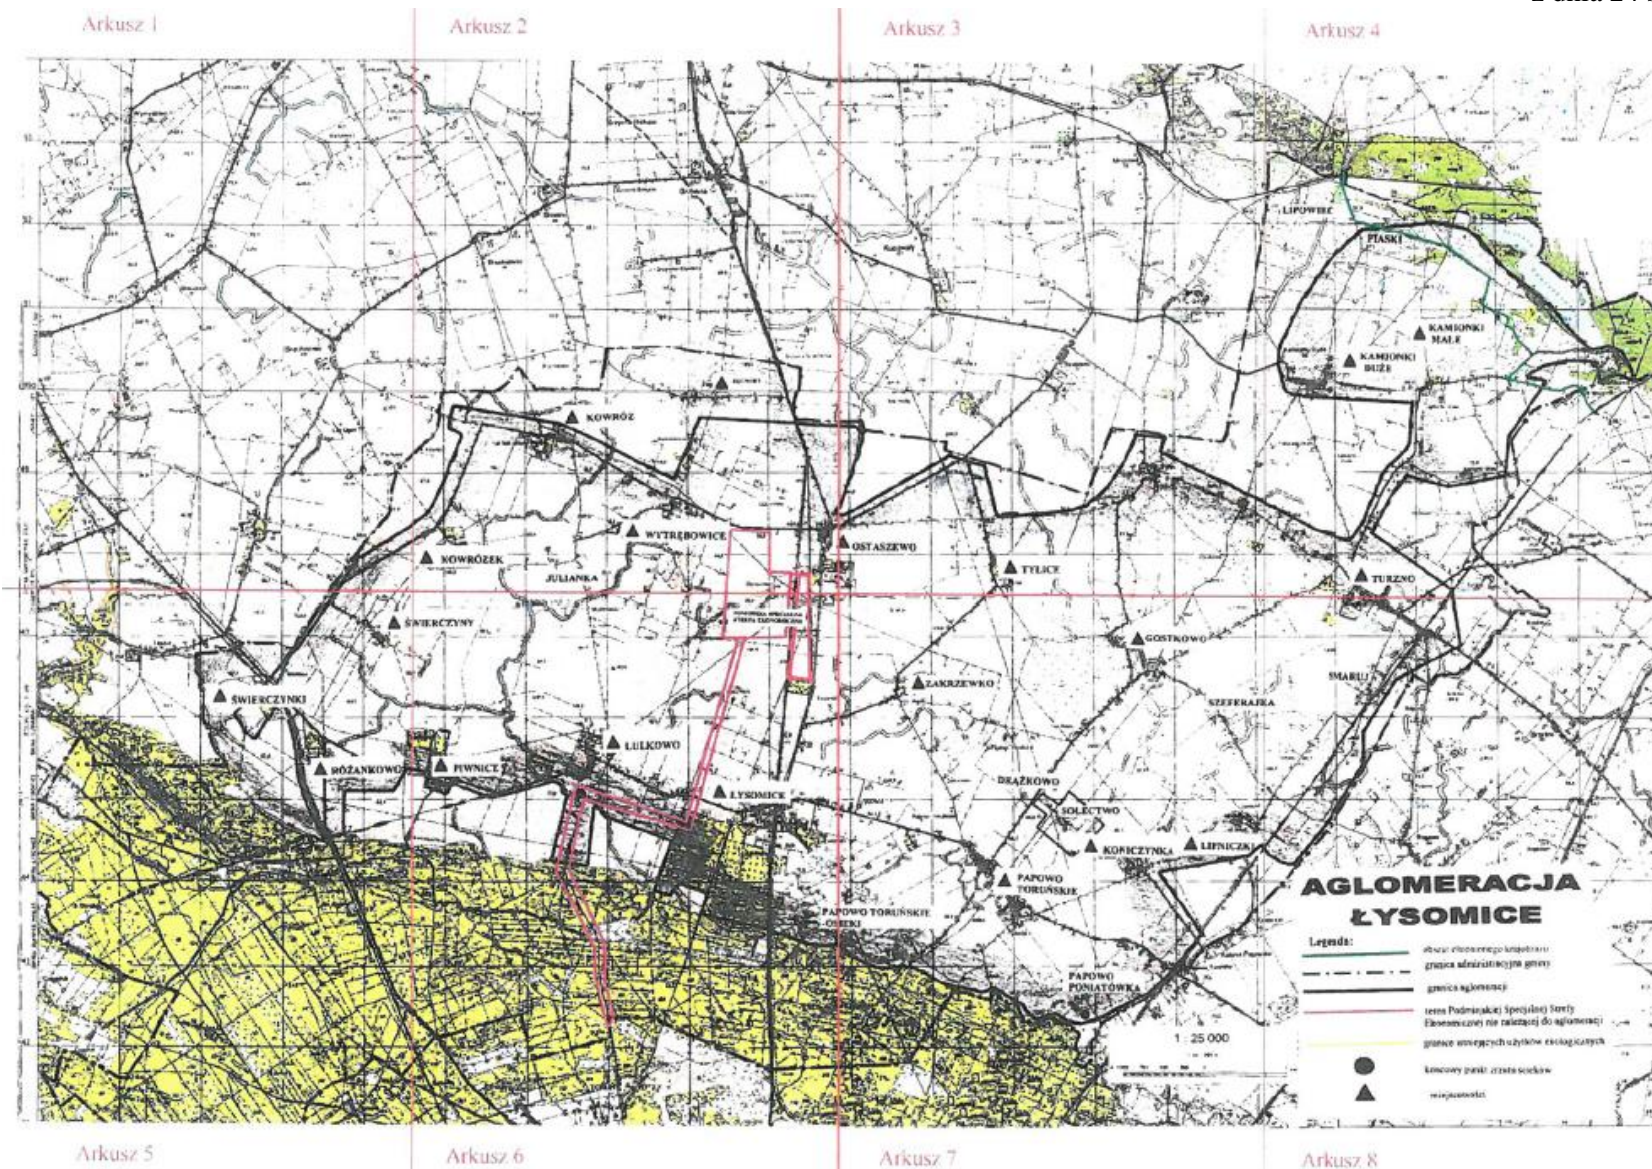

Załącznik do Uchwały Nr X/262/15
Sejmiku Województwa Kujawsko-Pomorskiego
z dnia 24 sierpnia 2015 r.