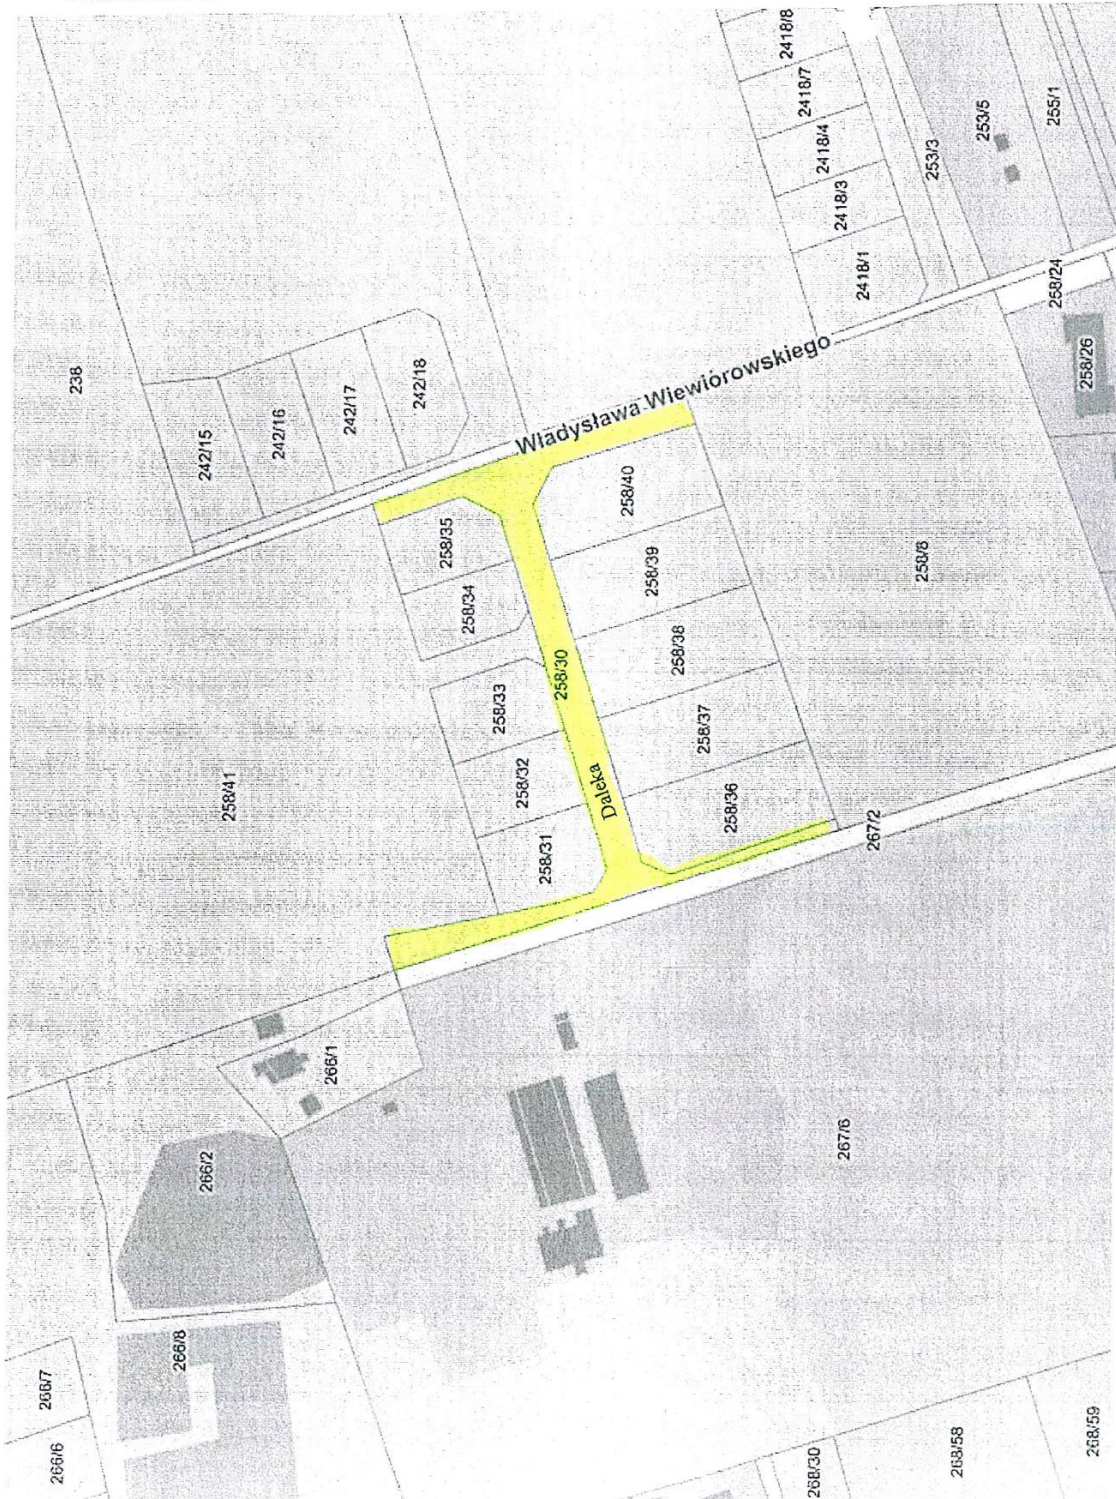

Załącznik Nr 1 do Uchwały Nr XVI/140/15
Rady Miejskiej w Szubinie
z dnia 26 listopada 2015 r.

Woj.: Kuj. - Pom.
Powiat: Nakielski
Gmina: Szubin
Miasto: Szubin