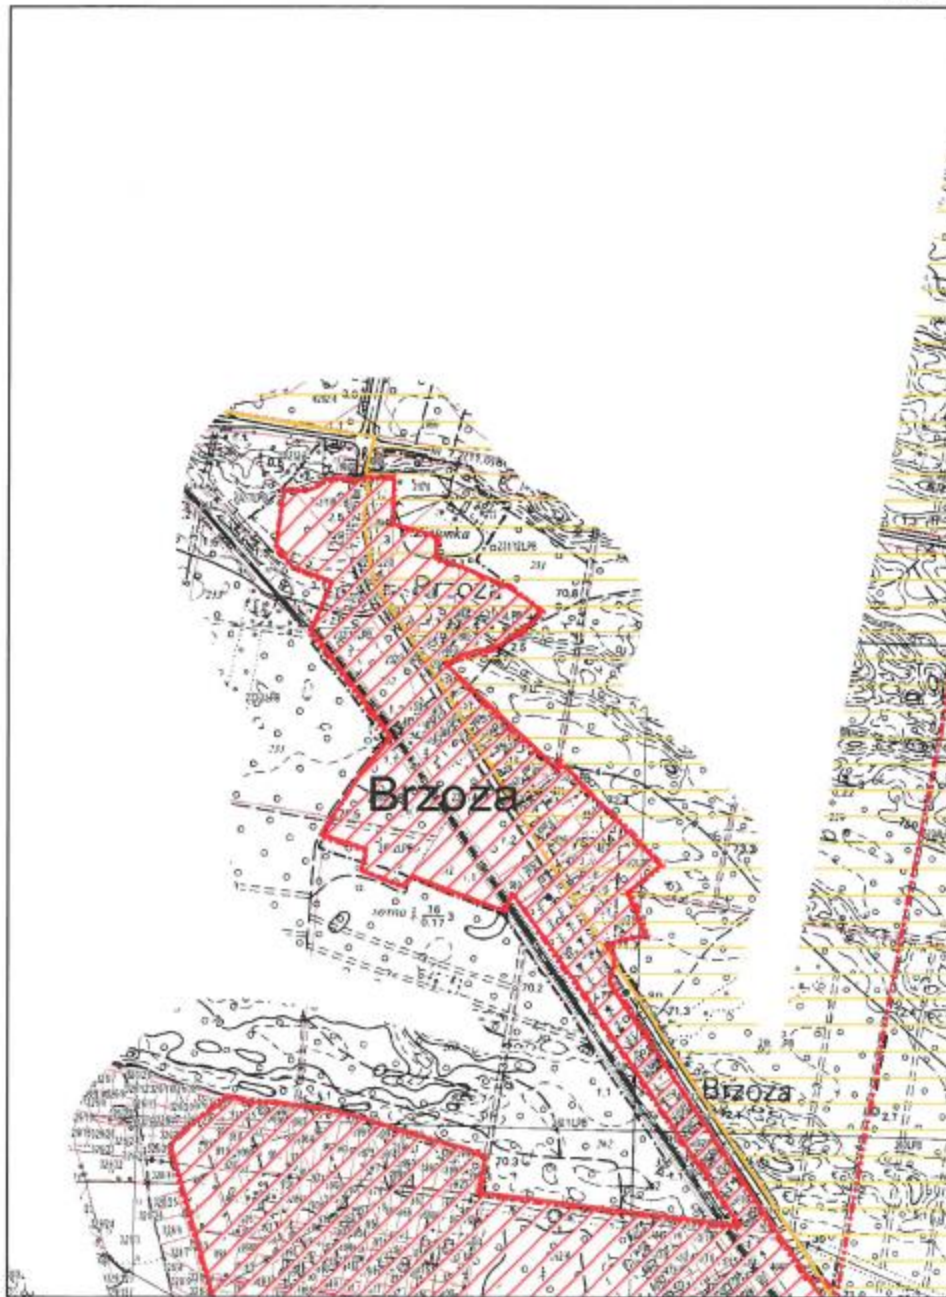

§ 1. Wyznacza się aglomerację Brzoza o równoważnej liczbie mieszkańców (RLM) 4 470 z oczyszczalnią ścieków zlokalizowaną na terenie miejscowości Brzoza, gmina Nowa Wieś Wielka w powiecie bydgoskim, której obszar obejmuje miejscowości: Brzoza i Olimpin na terenie gminy Nowa Wieś Wielka.

Obszar i granice aglomeracji BRZOZA

Gmina Nowa Wieś Wielka

1:10 000

Legenda

- wzniesienie 4 metry
- opoka wapi
- obszar i granice aglomeracji
- obszary składowe
- obszar chronionego krajobrazu
- rezerwat przyrody
- granice gminy

Arkusz 1

Obszar i granice aglomeracji BRZOZA

Gmina Nowa Wieś Wielka

1:10 000

Legenda

- ▲ czystośći sosłów
- obszar wsi
- ▭ obszar i granice aglomeracji
- ▨ obszar chronionego krajobrazu
- ▨ obszar chronionego krajobrazu
- ▨ obszar chronionego krajobrazu
- ▨ obszar chronionego krajobrazu
- ▨ obszar chronionego krajobrazu

Arkusz 2

Obszar i granice aglomeracji BRZOZA

Gmina Nowa Wieś Wielka

1:10 000

0 100 200 300 400 m

Legenda

-  wzniesienie wodne
-  obszar wodny
-  obszar i granice aglomeracji
-  obszar składowy
-  obszar składowy krajowy
-  granice gminy