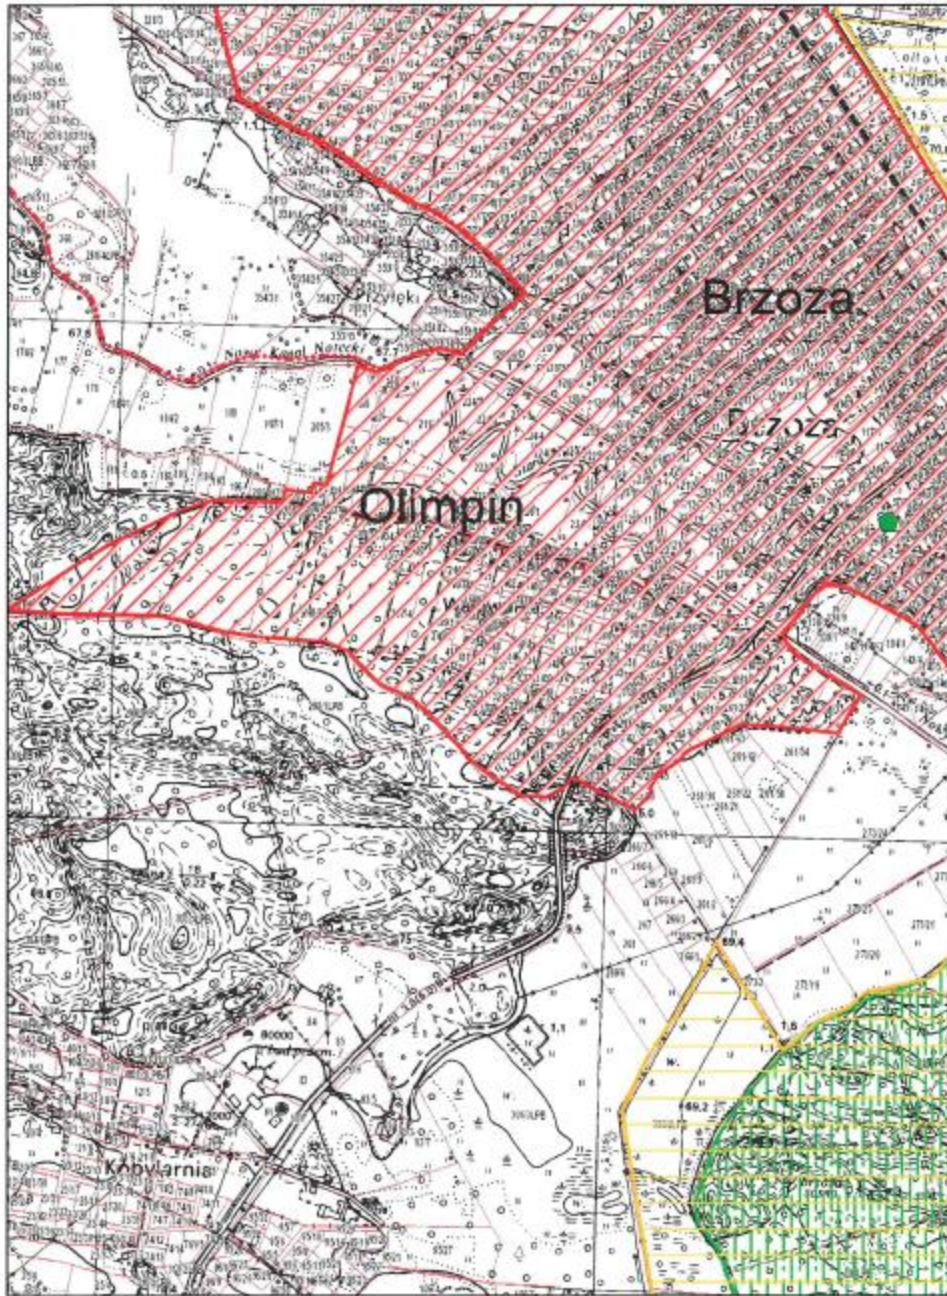

Obszar i granice aglomeracji BRZOZA

Gmina Nowa Wieś Wielka

1:10 000

Legenda

Arkusz 2