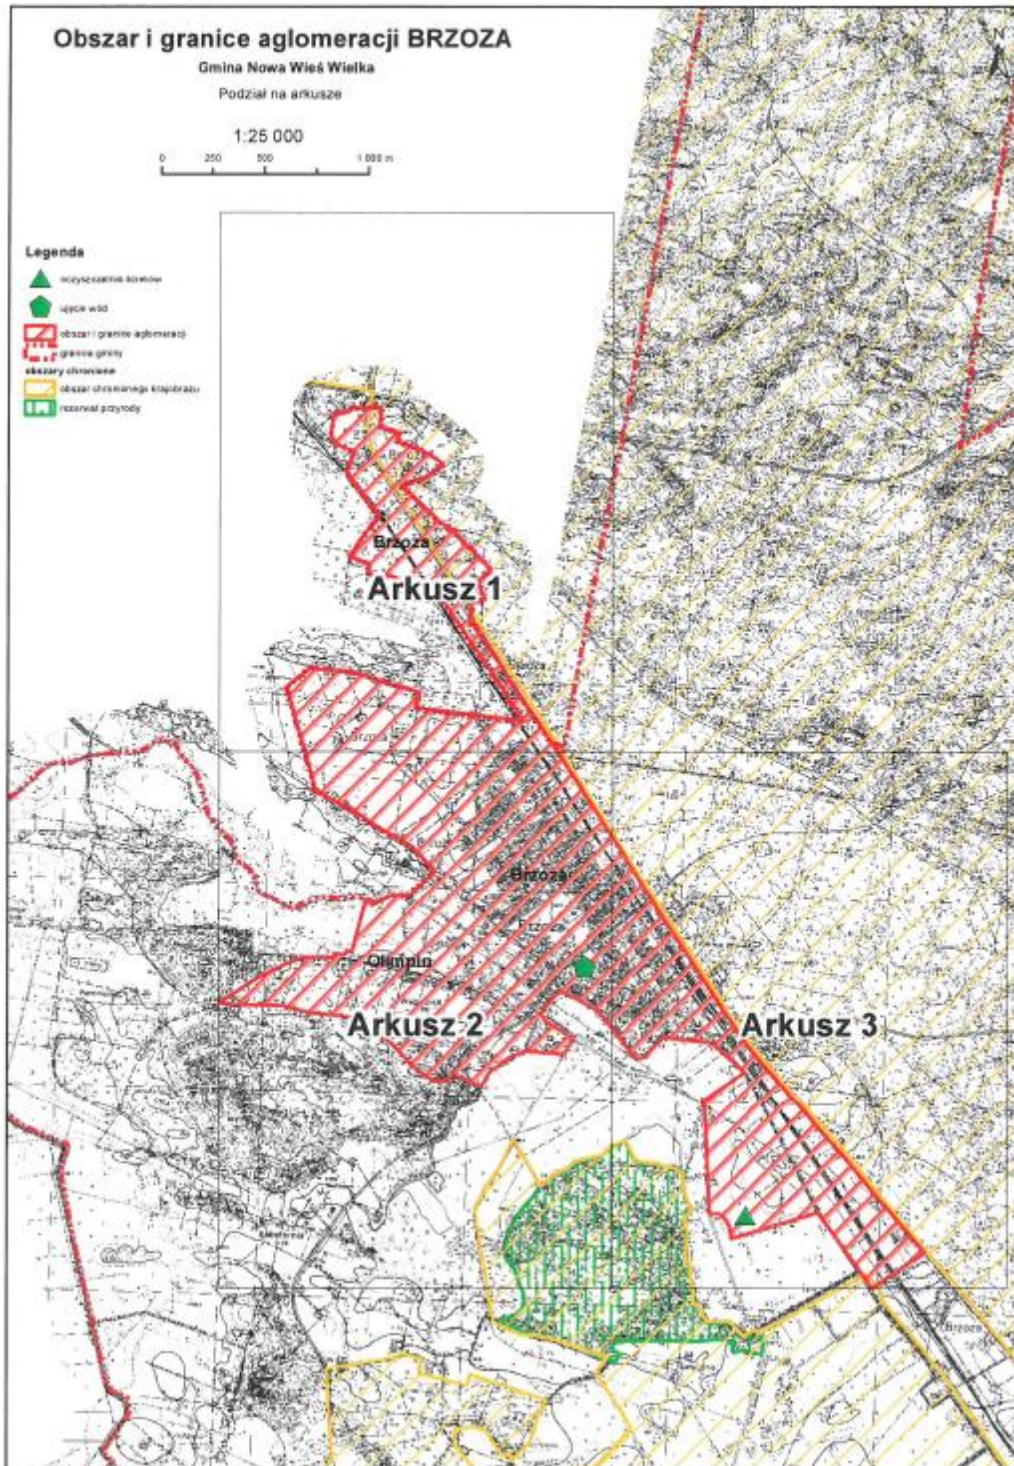

§ 1. Wyznacza się aglomerację Brzoza o równoważnej liczbie mieszkańców (RLM) 4 470 z oczyszczalnią ścieków zlokalizowaną na terenie miejscowości Brzoza, gmina Nowa Wieś Wielka w powiecie bydgoskim, której obszar obejmuje miejscowości: Brzoza i Olimpin na terenie gminy Nowa Wieś Wielka.

§ 2. Obszar i granice aglomeracji wyznaczono na mapie w skali 1:10 000, stanowiącej załącznik do niniejszej uchwały.

§ 3. Likwiduje się aglomerację Brzoza wyznaczoną rozporządzeniem Wojewody Kujawsko-Pomorskiego Nr 77/2006 z dnia 24 czerwca 2006 r. w sprawie wyznaczenia aglomeracji Brzoza (Dz. Urz. Województwa Kujawsko-Pomorskiego Nr 94, poz. 1463).

¹⁾Zmiana wymienionej ustawy została ogłoszona w Dz.U. z 2014 r. poz. 850.

załącznik
do uchwały nr IX/156/15
Sejmiku Województwa Kujawsko-Pomorskiego
z dnia 22 czerwca 2015 r.

Mapa obszaru i granic aglomeracji Brzoza

Obszar i granice aglomeracji BRZOZA

Gmina Nowa Wieś Wielka

1:10 000

Legenda

- wzniesienie 4 metry
- opoka wapi
- obszar i granice aglomeracji
- obszary składowe
- obszar chronionego krajobrazu
- rezerwat przyrody
- granice gminy