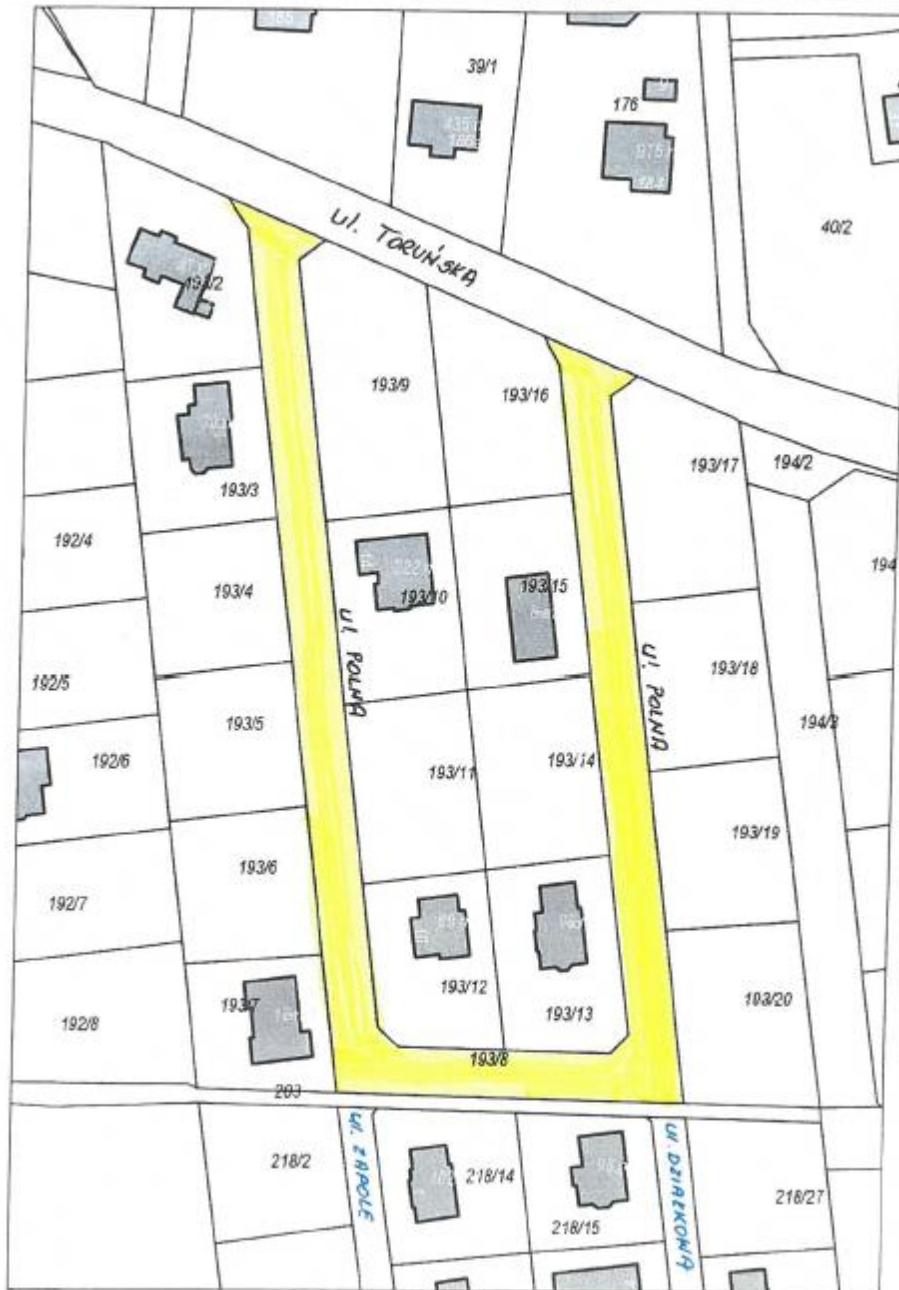

RADA GMINY
Wielka Nieszawka
WIEŹA NIESZAWKA

Załącznik nr 22 do uchwały w
Rady Gminy Wielka Nieszawka
Wydruk w skali 1:1000 z dnia