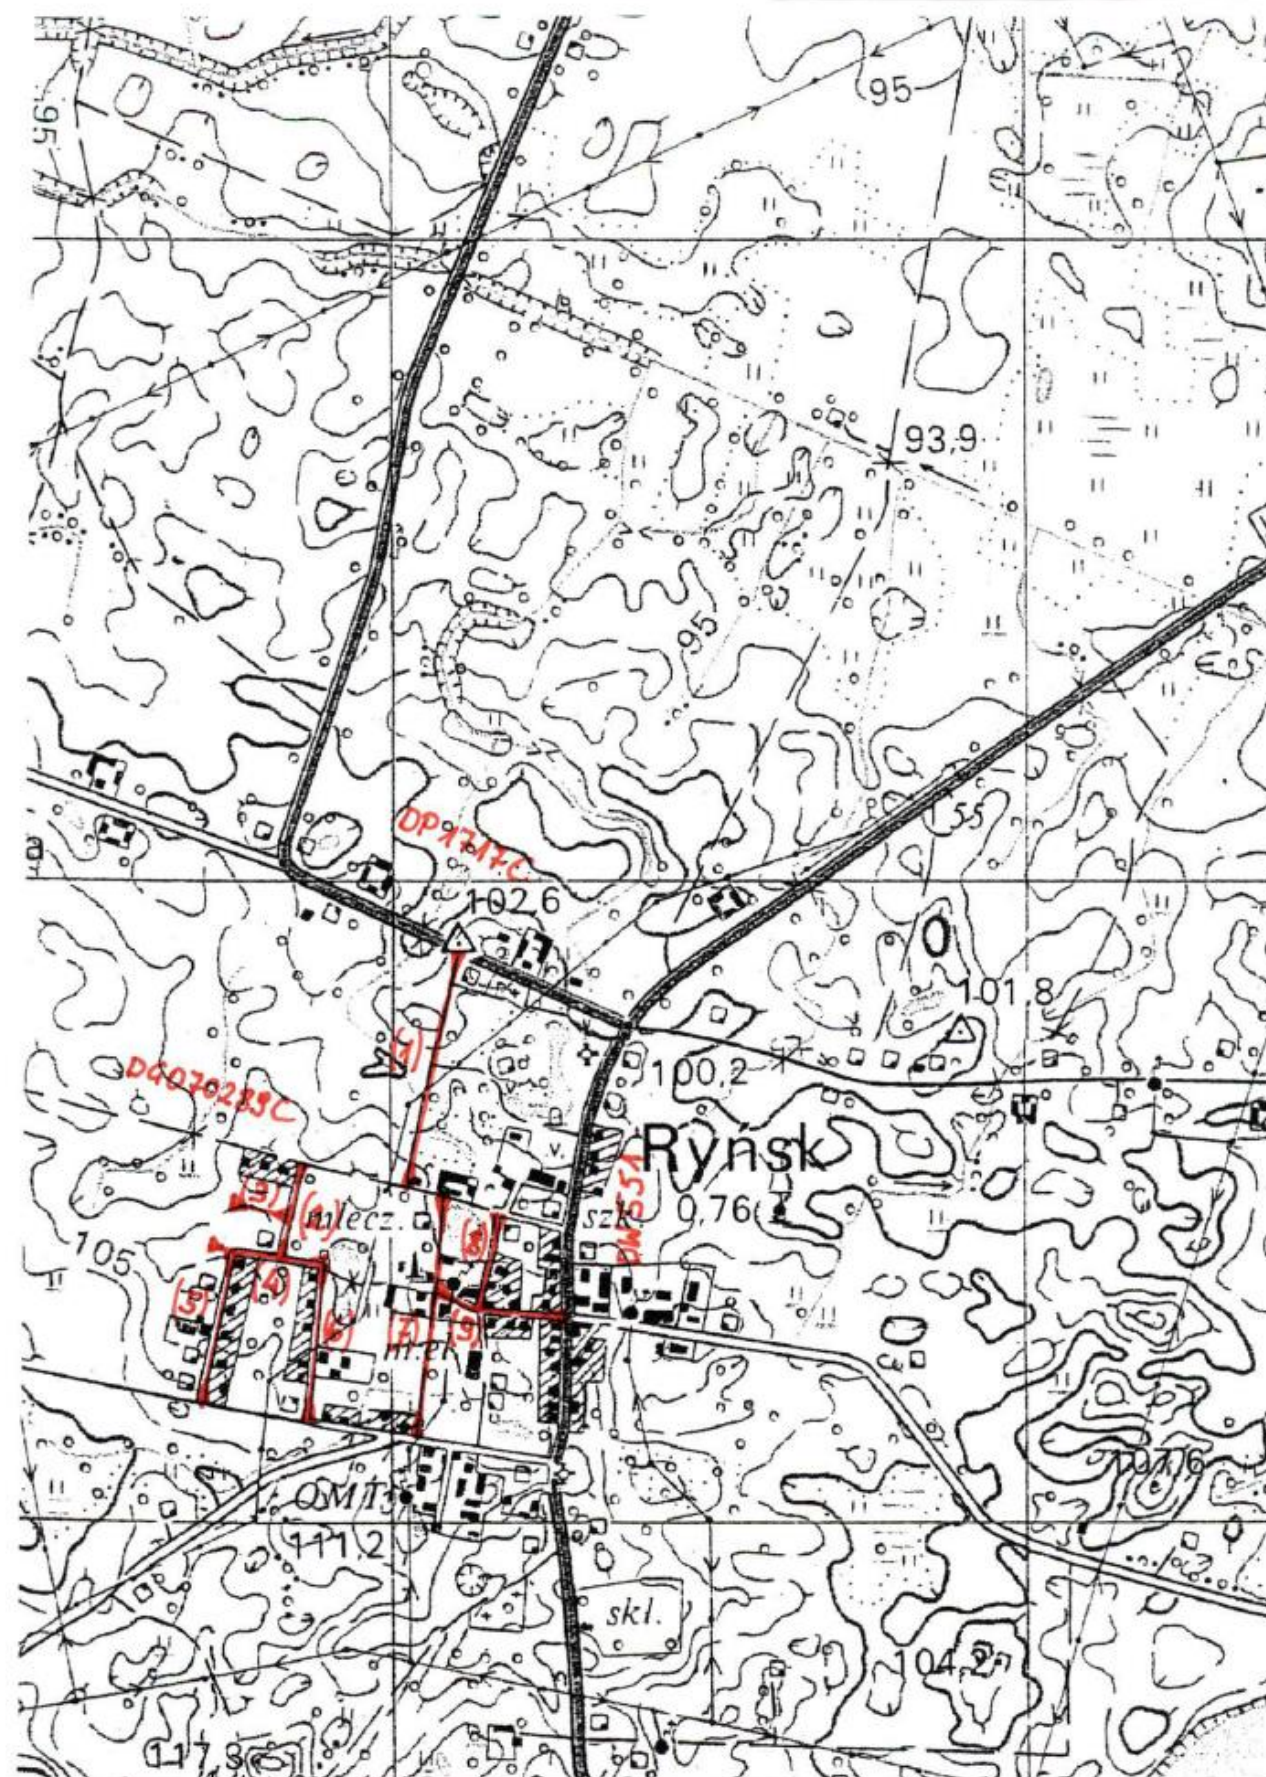

Załącznik Nr 1 do Uchwały Nr XIX/126/2016
Rady Gminy Wąbrzeźno
z dnia 28 stycznia 2016 r.

Wykaz dróg na terenie Gminy Wąbrzeźno zaliczonych do kategorii dróg gminnych

Lp.	Przebieg drogi	Lokalizacja/długość
1	ul. Parkowa (od drogi powiatowej Nr 1717C do drogi gminnej Nr 070289C)	Ryńsk / ok. 375 m
2	Od drogi gminnej Nr 070289C do ul. Mikołaja Reja	Ryńsk / ok. 154 m
3	ul. Jana Kochanowskiego	Ryńsk / ok. 110 m
4	ul. Mikołaja Reja	Ryńsk / ok. 225 m
5	ul. Juliusza Słowackiego	Ryńsk / ok. 235 m
6	ul. Adama Mickiewicza	Ryńsk / ok. 235 m
7	ul. Cisowa	Ryńsk / ok. 370m
8	ul. Strażacka	Ryńsk / ok. 155 m
9	ul. Jaszczurkowców (od skrzyżowania z drogą wojewódzką Nr 551 do ul. Cisowej)	Ryńsk / ok. 220 m
10	Od drogi gminnej Nr 070325C do skrzyżowania z drogą gminną	Zieleń / ok. 75 m
11	Od zabudowań do strugi	Zieleń / ok. 200 m

Załącznik Nr 2 do Uchwały Nr XIX/126/2016
Rady Gminy Wąbrzeźno
z dnia 28 stycznia 2016 r.