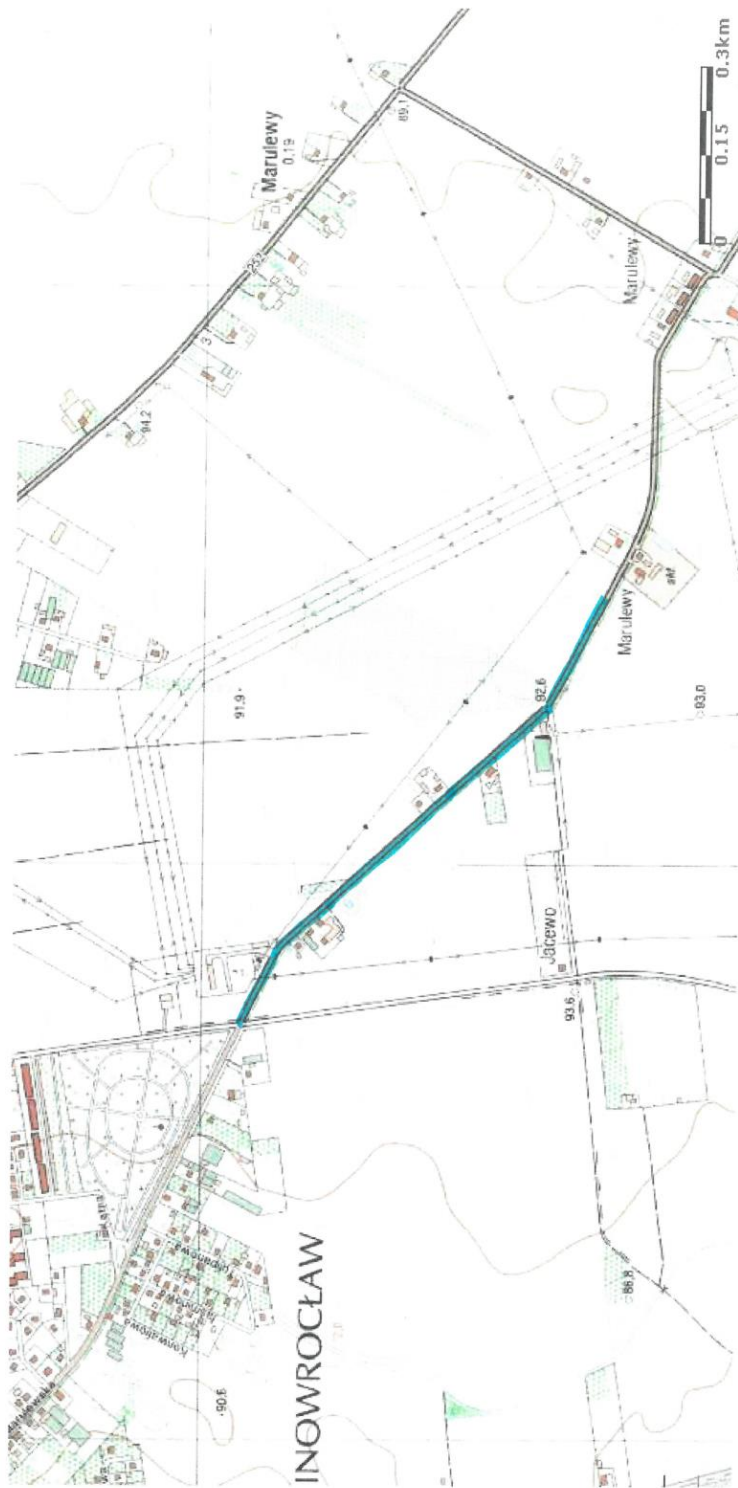

4) dz. nr 174/10 obręb Jacewo, nadaje się nazwę: ulica Magnolii;

5) dz. nr 229 obręb Jacewo, nadaje się nazwę: ulica Daliowa.

§ 2. Szczegółowe położenie ulic wymienionych w § 1 określają mapy, stanowiące załączniki nr 1-13 do niniejszej uchwały.

Załącznik nr 9 - ulica Magnolii

Załącznik Nr 10 do Uchwały Nr XXI/193/2016
Rady Gminy Inowrocław
z dnia 25 listopada 2016r.

Załącznik nr 10 - ulica Kwiatowa

Załącznik Nr 11 do Uchwały Nr XXI/193/2016
Rady Gminy Inowrocław
z dnia 25 listopada 2016r.

Załącznik nr 11 - ulica Daliowa

Załącznik Nr 12 do Uchwały Nr XXI/193/2016
Rady Gminy Inowrocław
z dnia 25 listopada 2016r.

Załącznik nr 12 - ulica Malinowa

Załącznik Nr 13 do Uchwały Nr XXII/193/2016
Rady Gminy Inowrocław
z dnia 25 listopada 2016r.