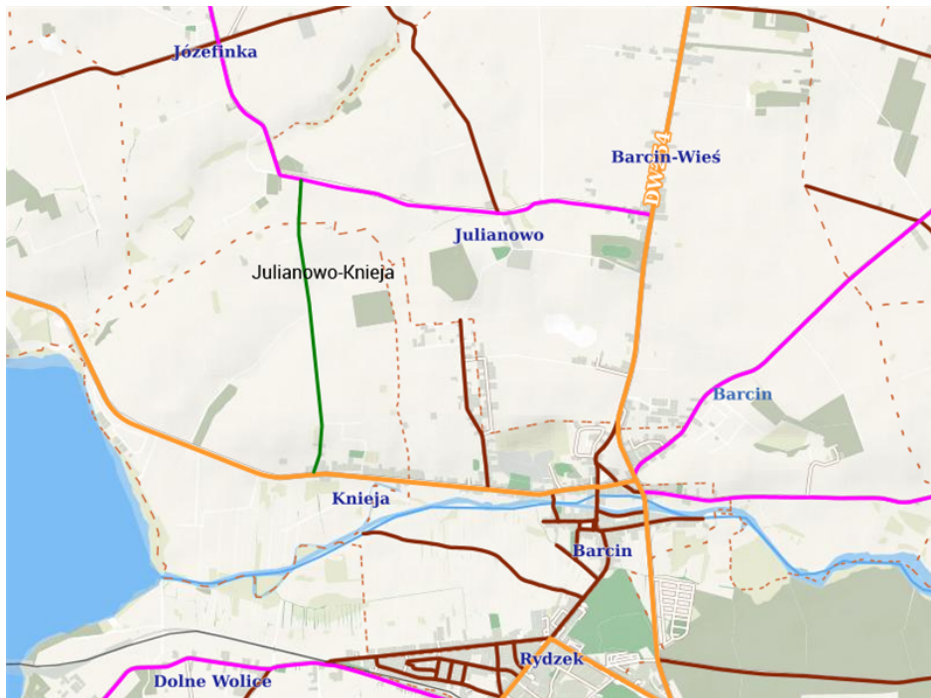

Załącznik do uchwały Nr LVI/499/2023
Rady Miejskiej w Barcinie
z dnia 21 kwietnia 2023 r.

WYKAZ DRÓG – ZESTAWIENIE TABELARYCZNE

<i>Lp.</i>	<i>Nazwa drogi</i>	<i>Numery ewidencyjne działek stanowiących drogę</i>	<i>Długość w km</i>
1.	Julianowo – Knieja	działka nr 54, obręb Józefinka działka nr 18, obręb Knieja	1,800 km
2.	Augustowo – Julianowo	działka nr 28, obręb Kania działka nr 30, obręb Barcin Wieś	3,080 km
3.	Mamlicz – Złotowo Nowe	działka nr 9, obręb Złotowo	1,690 km
4.	Kania – Barcin Wieś	działka nr 32/1, obręb Kania	0,930 km
5.	Augustowo – Kania	działki nr 14, 25/1, 26/7, 27/3, obrzeb Kania	1,660 km

PRZEBIEG DRÓG – MAPY POGLĄDOWE

Mapa nr 1. Droga relacji Julianowo – Knieja (kolor zielony)