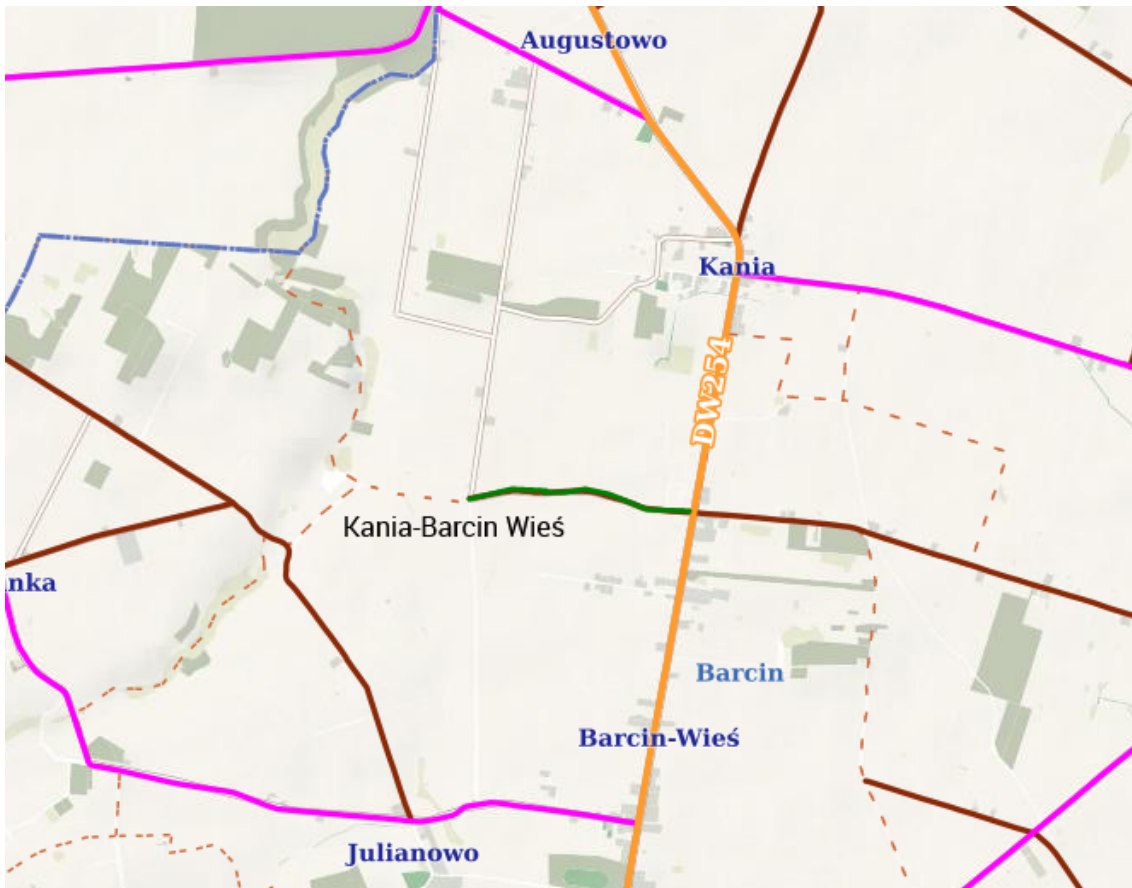

PRZEBIEG DRÓG – MAPY POGLĄDOWE

Mapa nr 1. Droga relacji Julianowo – Knieja (kolor zielony)

Mapa nr 2. Droga relacji Augustowo – Julianowo (kolor zielony)

Mapa nr 3. Droga relacji Mamlicz – Złotowo Nowe (kolor zielony)

Mapa nr 4. Droga relacji Kania – Barcin Wieś (kolor zielony)

Mapa nr 5. Droga relacji Augustowo – Kania (kolor zielony)