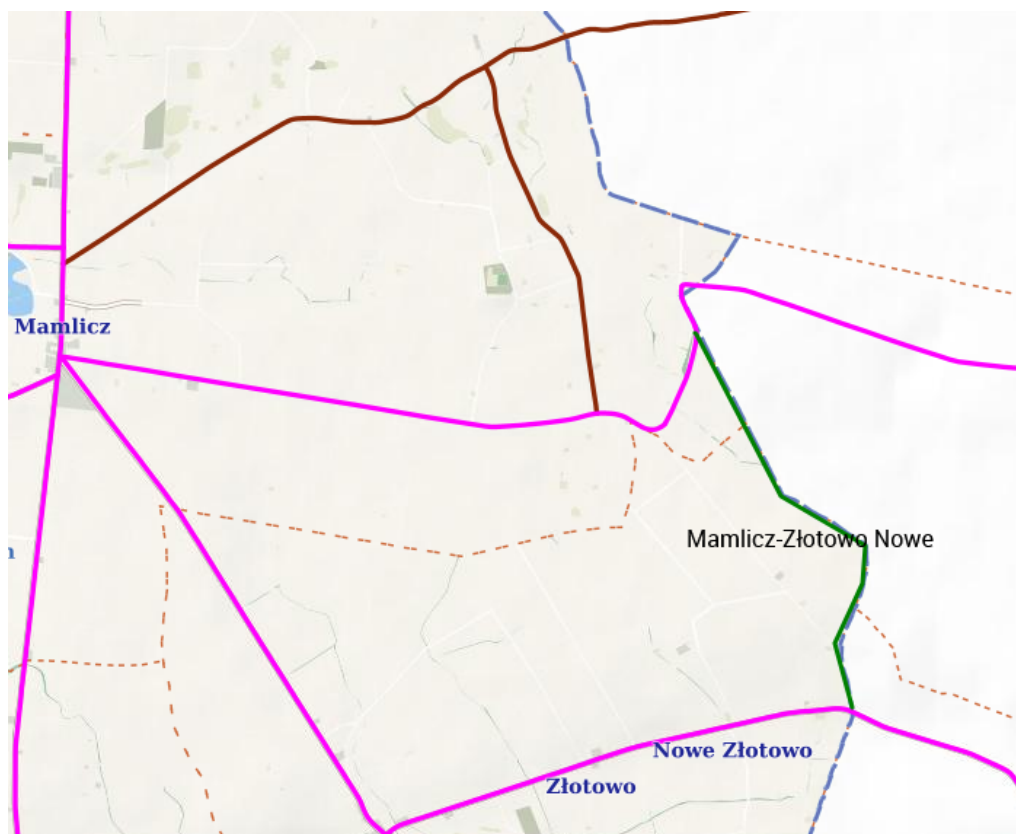

Janusz Wojtkowiak

Załącznik do uchwały Nr LVI/499/2023
Rady Miejskiej w Barcinie
z dnia 21 kwietnia 2023 r.

WYKAZ DRÓG – ZESTAWIENIE TABELARYCZNE

<i>Lp.</i>	<i>Nazwa drogi</i>	<i>Numery ewidencyjne działek stanowiących drogę</i>	<i>Długość w km</i>
1.	Julianowo – Knieja	działka nr 54, obręb Józefinka działka nr 18, obręb Knieja	1,800 km
2.	Augustowo – Julianowo	działka nr 28, obręb Kania działka nr 30, obręb Barcin Wieś	3,080 km
3.	Mamlicz – Złotowo Nowe	działka nr 9, obręb Złotowo	1,690 km
4.	Kania – Barcin Wieś	działka nr 32/1, obręb Kania	0,930 km
5.	Augustowo – Kania	działki nr 14, 25/1, 26/7, 27/3, obrzeb Kania	1,660 km

PRZEBIEG DRÓG – MAPY POGLĄDOWE

Mapa nr 1. Droga relacji Julianowo – Knieja (kolor zielony)

Mapa nr 2. Droga relacji Augustowo – Julianowo (kolor zielony)

Mapa nr 3. Droga relacji Mamlicz – Złotowo Nowe (kolor zielony)

Mapa nr 4. Droga relacji Kania – Barcin Wieś (kolor zielony)

Mapa nr 5. Droga relacji Augustowo – Kania (kolor zielony)