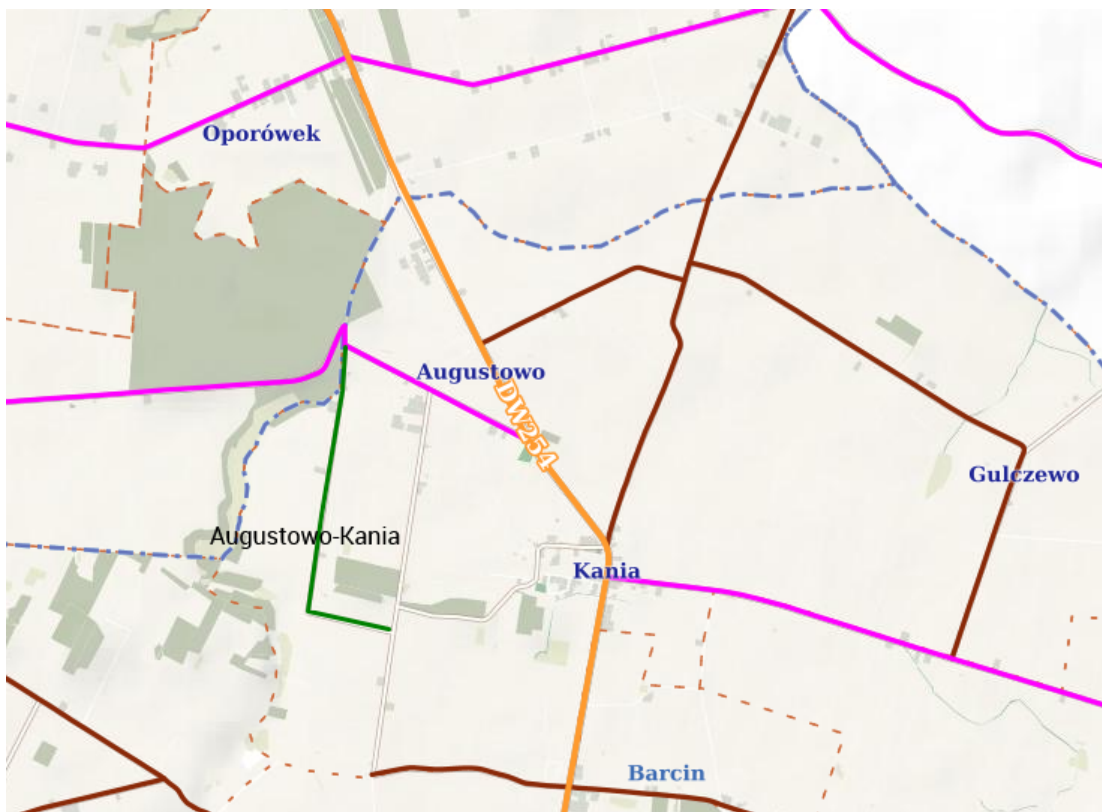

Janusz Wojtkowiak

Załącznik do uchwały Nr LVI/499/2023
Rady Miejskiej w Barcinie
z dnia 21 kwietnia 2023 r.

WYKAZ DRÓG – ZESTAWIENIE TABELARYCZNE

<i>Lp.</i>	<i>Nazwa drogi</i>	<i>Numery ewidencyjne działek stanowiących drogę</i>	<i>Długość w km</i>
1.	Julianowo – Knieja	działka nr 54, obręb Józefinka działka nr 18, obręb Knieja	1,800 km
2.	Augustowo – Julianowo	działka nr 28, obręb Kania działka nr 30, obręb Barcin Wieś	3,080 km
3.	Mamlicz – Złotowo Nowe	działka nr 9, obręb Złotowo	1,690 km
4.	Kania – Barcin Wieś	działka nr 32/1, obręb Kania	0,930 km
5.	Augustowo – Kania	działki nr 14, 25/1, 26/7, 27/3, obrzeb Kania	1,660 km

PRZEBIEG DRÓG – MAPY POGLĄDOWE

Mapa nr 1. Droga relacji Julianowo – Knieja (kolor zielony)

Mapa nr 2. Droga relacji Augustowo – Julianowo (kolor zielony)

Mapa nr 3. Droga relacji Mamlicz – Złotowo Nowe (kolor zielony)

Mapa nr 4. Droga relacji Kania – Barcin Wieś (kolor zielony)

Mapa nr 5. Droga relacji Augustowo – Kania (kolor zielony)