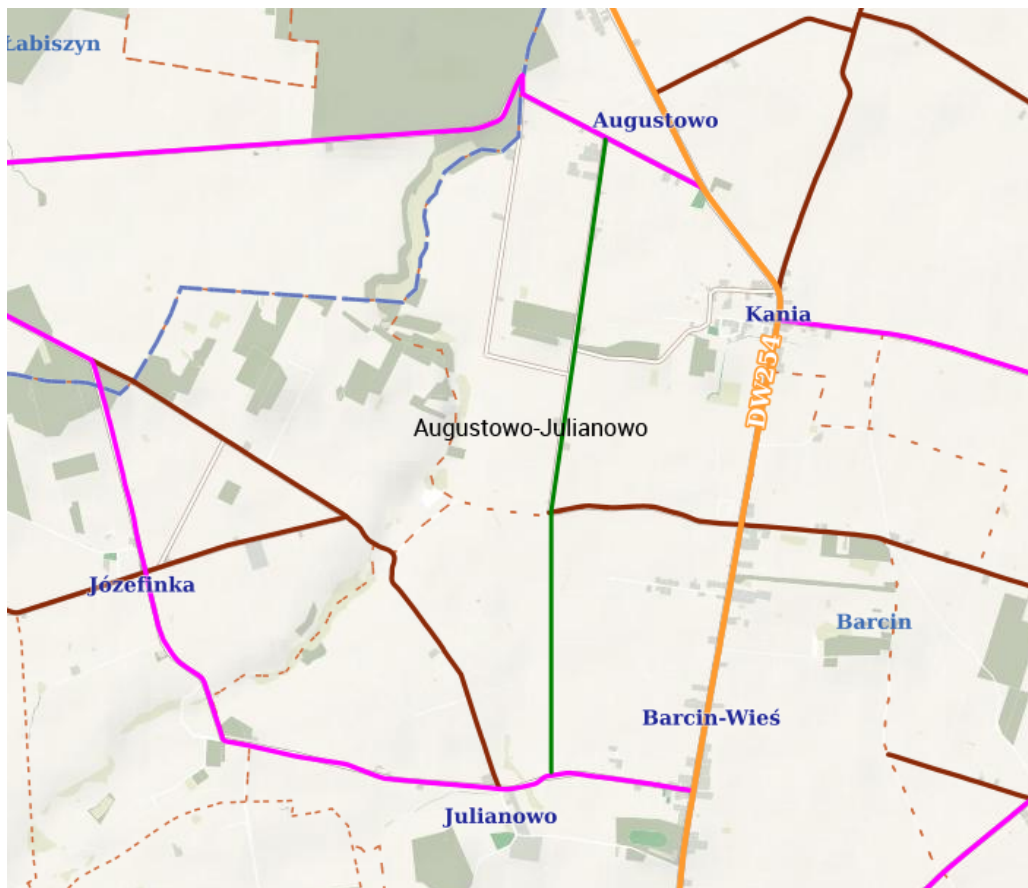

Janusz Wojtkowiak

Załącznik do uchwały Nr LVI/499/2023
Rady Miejskiej w Barcinie
z dnia 21 kwietnia 2023 r.

WYKAZ DRÓG – ZESTAWIENIE TABELARYCZNE

<i>Lp.</i>	<i>Nazwa drogi</i>	<i>Numery ewidencyjne działek stanowiących drogę</i>	<i>Długość w km</i>
1.	Julianowo – Knieja	działka nr 54, obręb Józefinka działka nr 18, obręb Knieja	1,800 km
2.	Augustowo – Julianowo	działka nr 28, obręb Kania działka nr 30, obręb Barcin Wieś	3,080 km
3.	Mamlicz – Złotowo Nowe	działka nr 9, obręb Złotowo	1,690 km
4.	Kania – Barcin Wieś	działka nr 32/1, obręb Kania	0,930 km
5.	Augustowo – Kania	działki nr 14, 25/1, 26/7, 27/3, obrzeb Kania	1,660 km

PRZEBIEG DRÓG – MAPY POGLĄDOWE

Mapa nr 1. Droga relacji Julianowo – Knieja (kolor zielony)

Mapa nr 2. Droga relacji Augustowo – Julianowo (kolor zielony)

Mapa nr 3. Droga relacji Mamlicz – Złotowo Nowe (kolor zielony)

Mapa nr 4. Droga relacji Kania – Barcin Wieś (kolor zielony)

Mapa nr 5. Droga relacji Augustowo – Kania (kolor zielony)