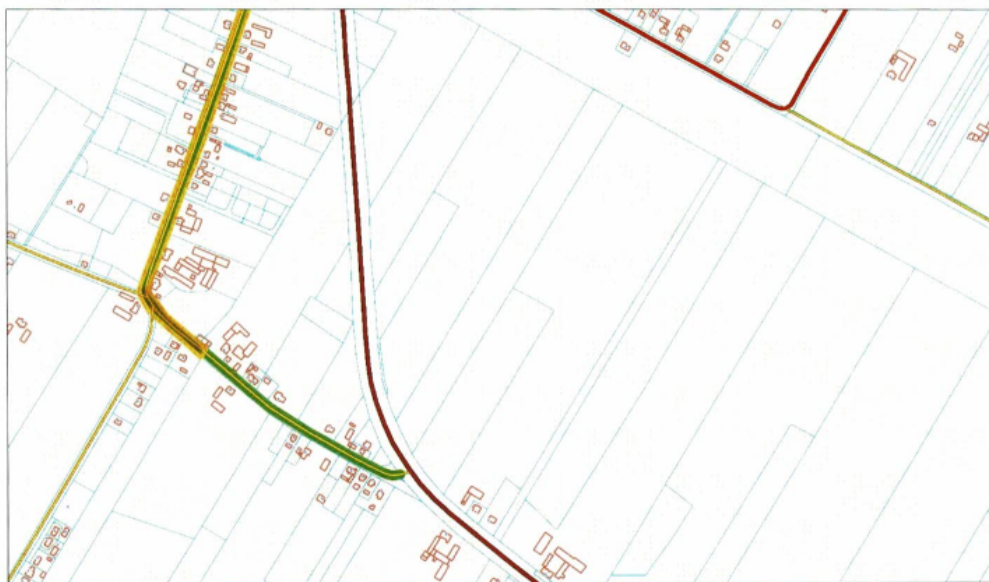

dz. 208 (ca. II) - Przy Stawie

Mapa punktów adresowych