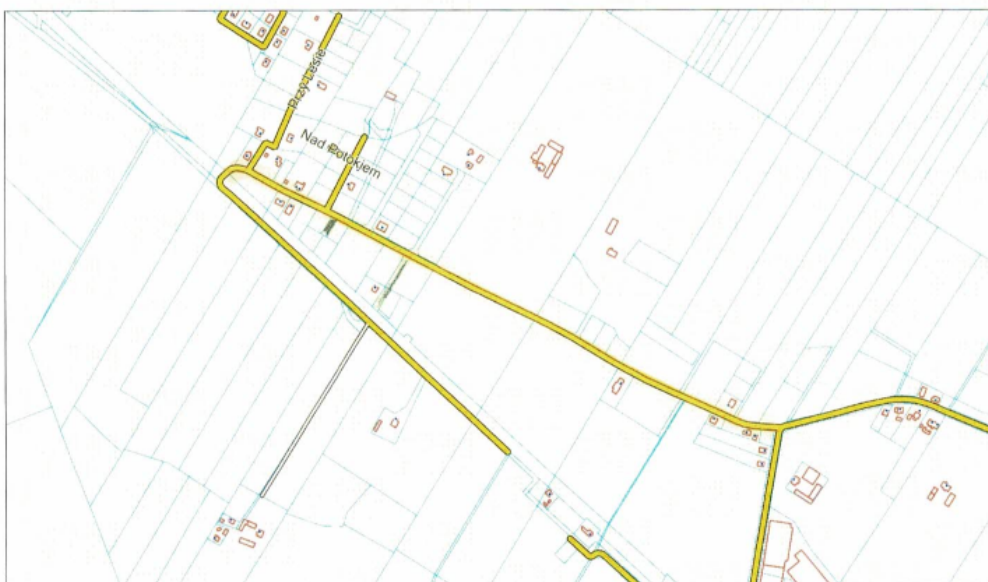

dz. 158/1, 158/2, 150/4, 207 ul. Olszewska

Mapa punktów adresowych